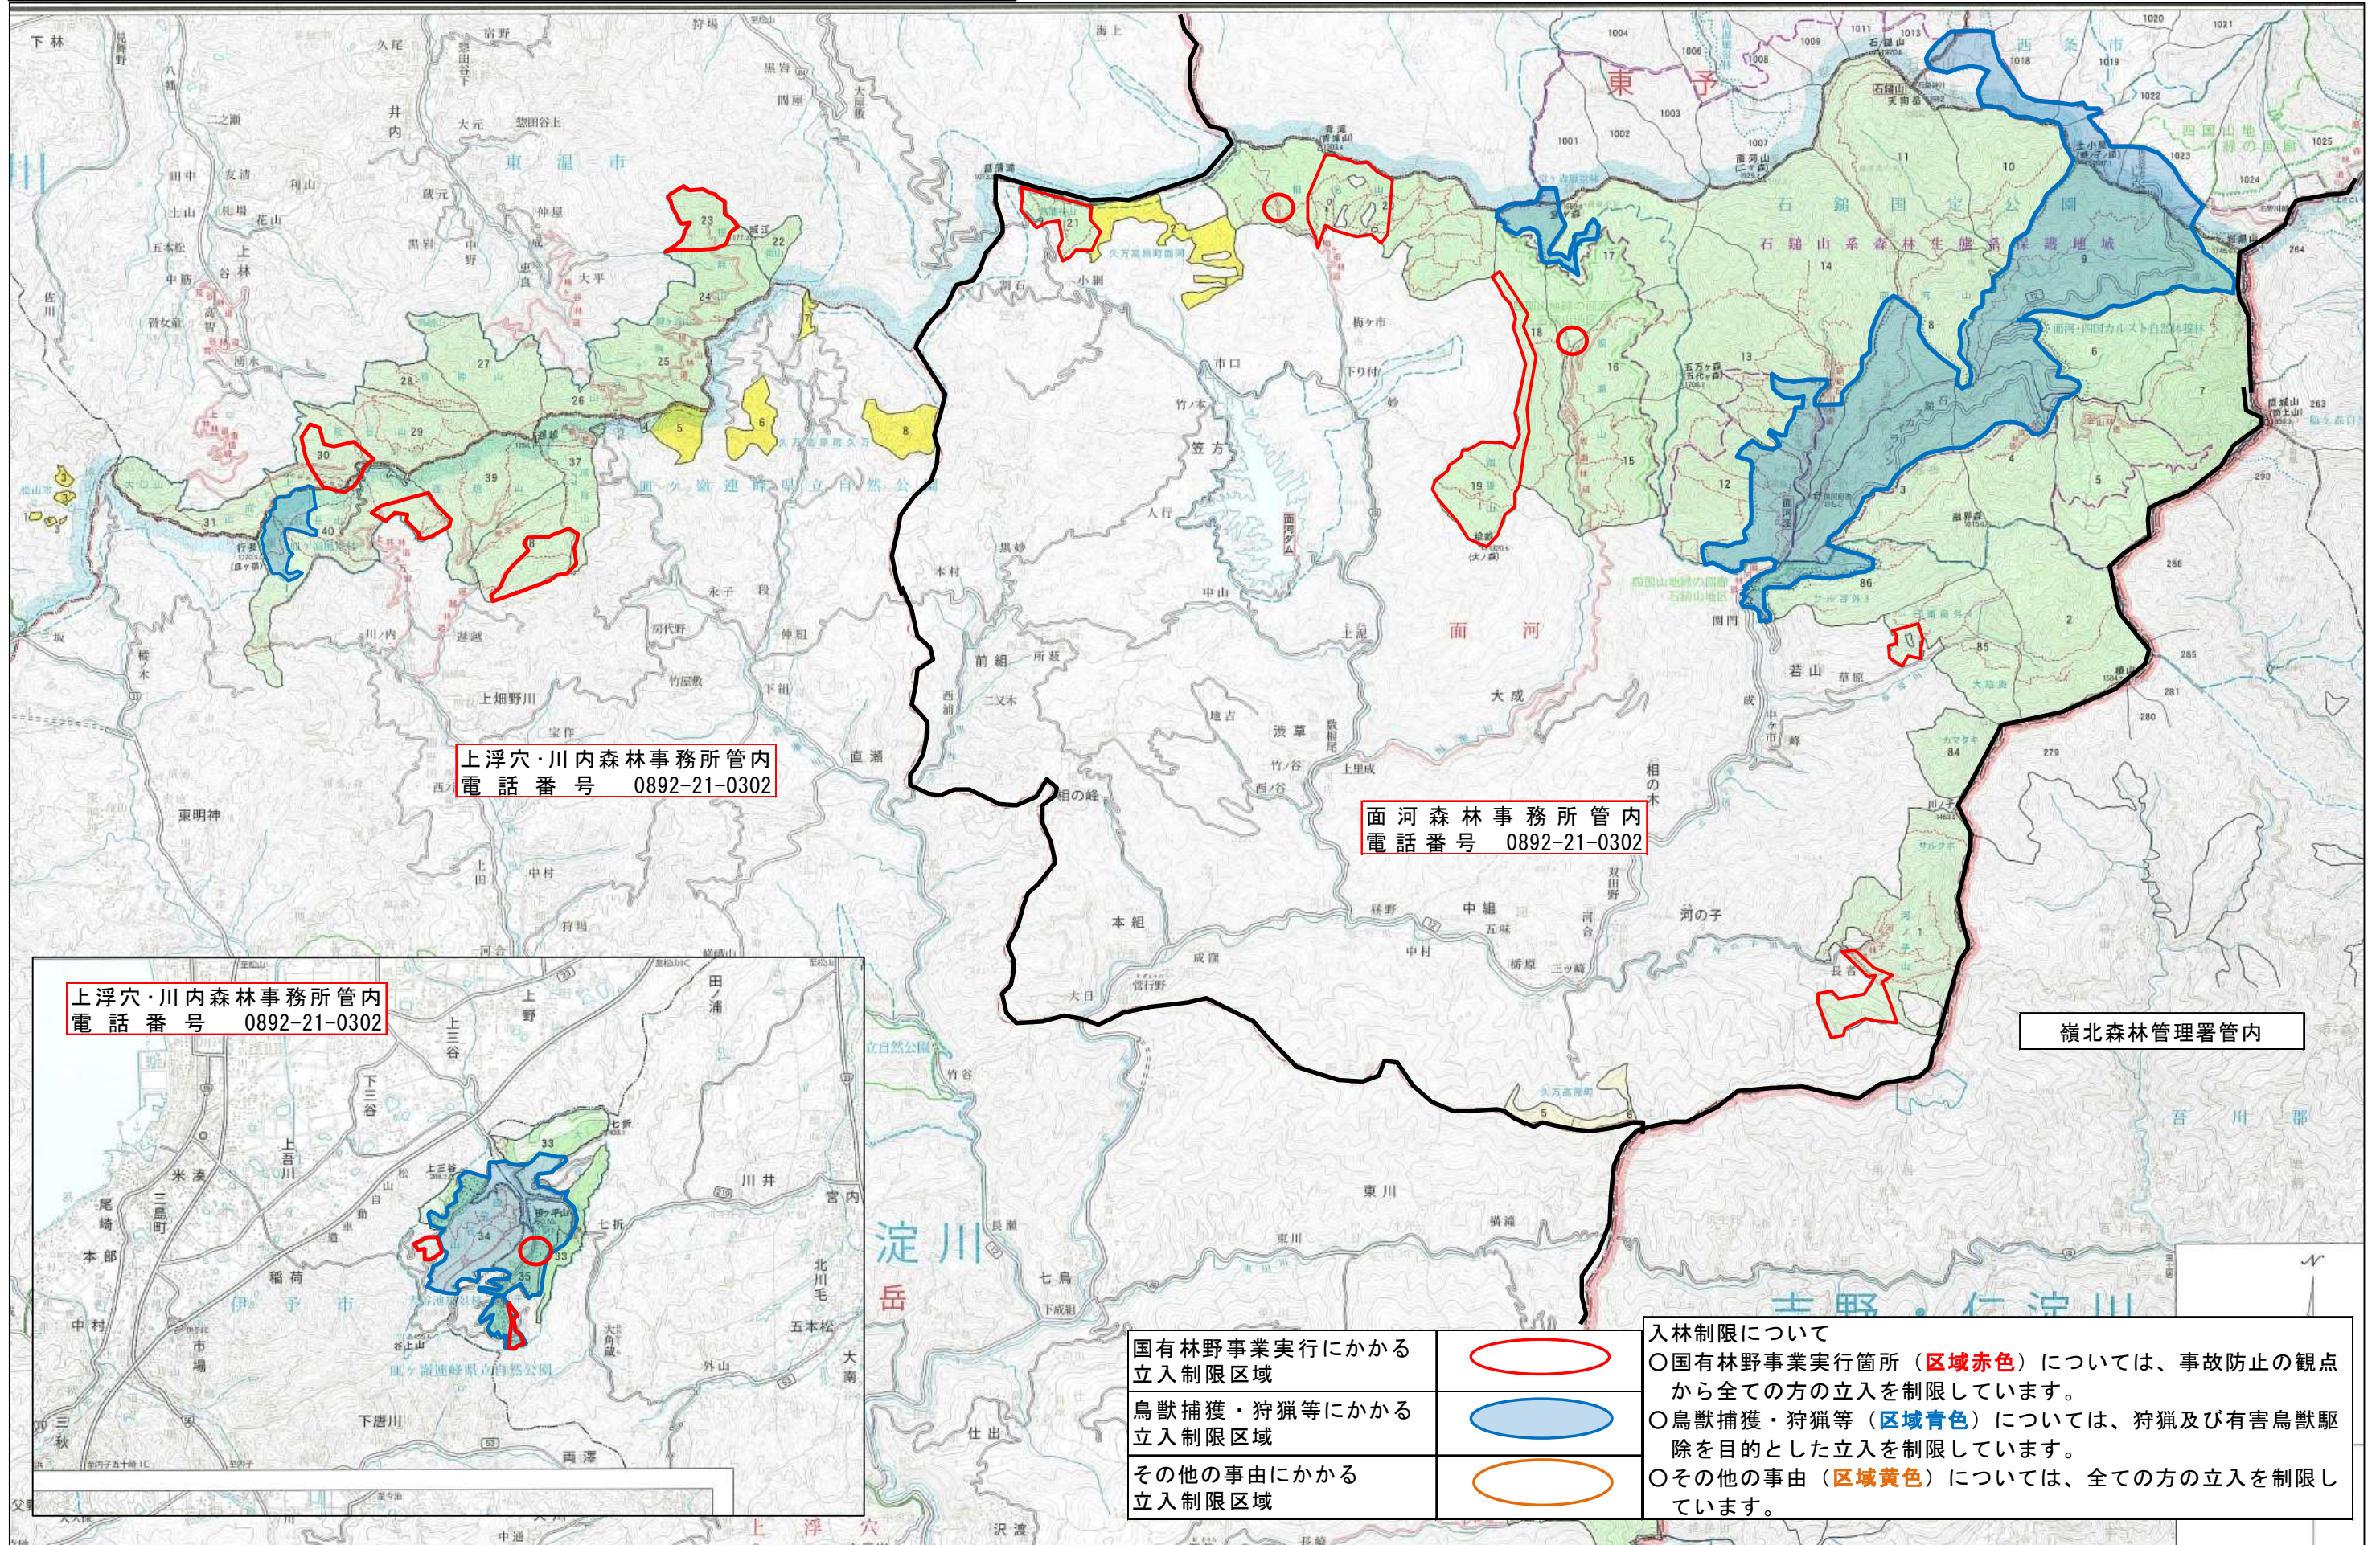

令和5年度 立入制限区域図(愛媛森林管理署⑤) (10月更新)

上浮穴・川内森林事務所管内
電話番号 0892-21-0302

面河森林事務所管内
電話番号 0892-21-0302

嶺北森林管理署管内

上浮穴・川内森林事務所管内
電話番号 0892-21-0302

国有林野事業実行にかかる立入制限区域		入林制限について ○国有林野事業実行箇所(区域赤色)については、事故防止の観点から全ての方の立入を制限しています。
鳥獣捕獲・狩猟等にかかる立入制限区域		○鳥獣捕獲・狩猟等(区域青色)については、狩猟及び有害鳥獣駆除を目的とした立入を制限しています。
その他の事由にかかる立入制限区域		○その他の事由(区域黄色)については、全ての方の立入を制限しています。