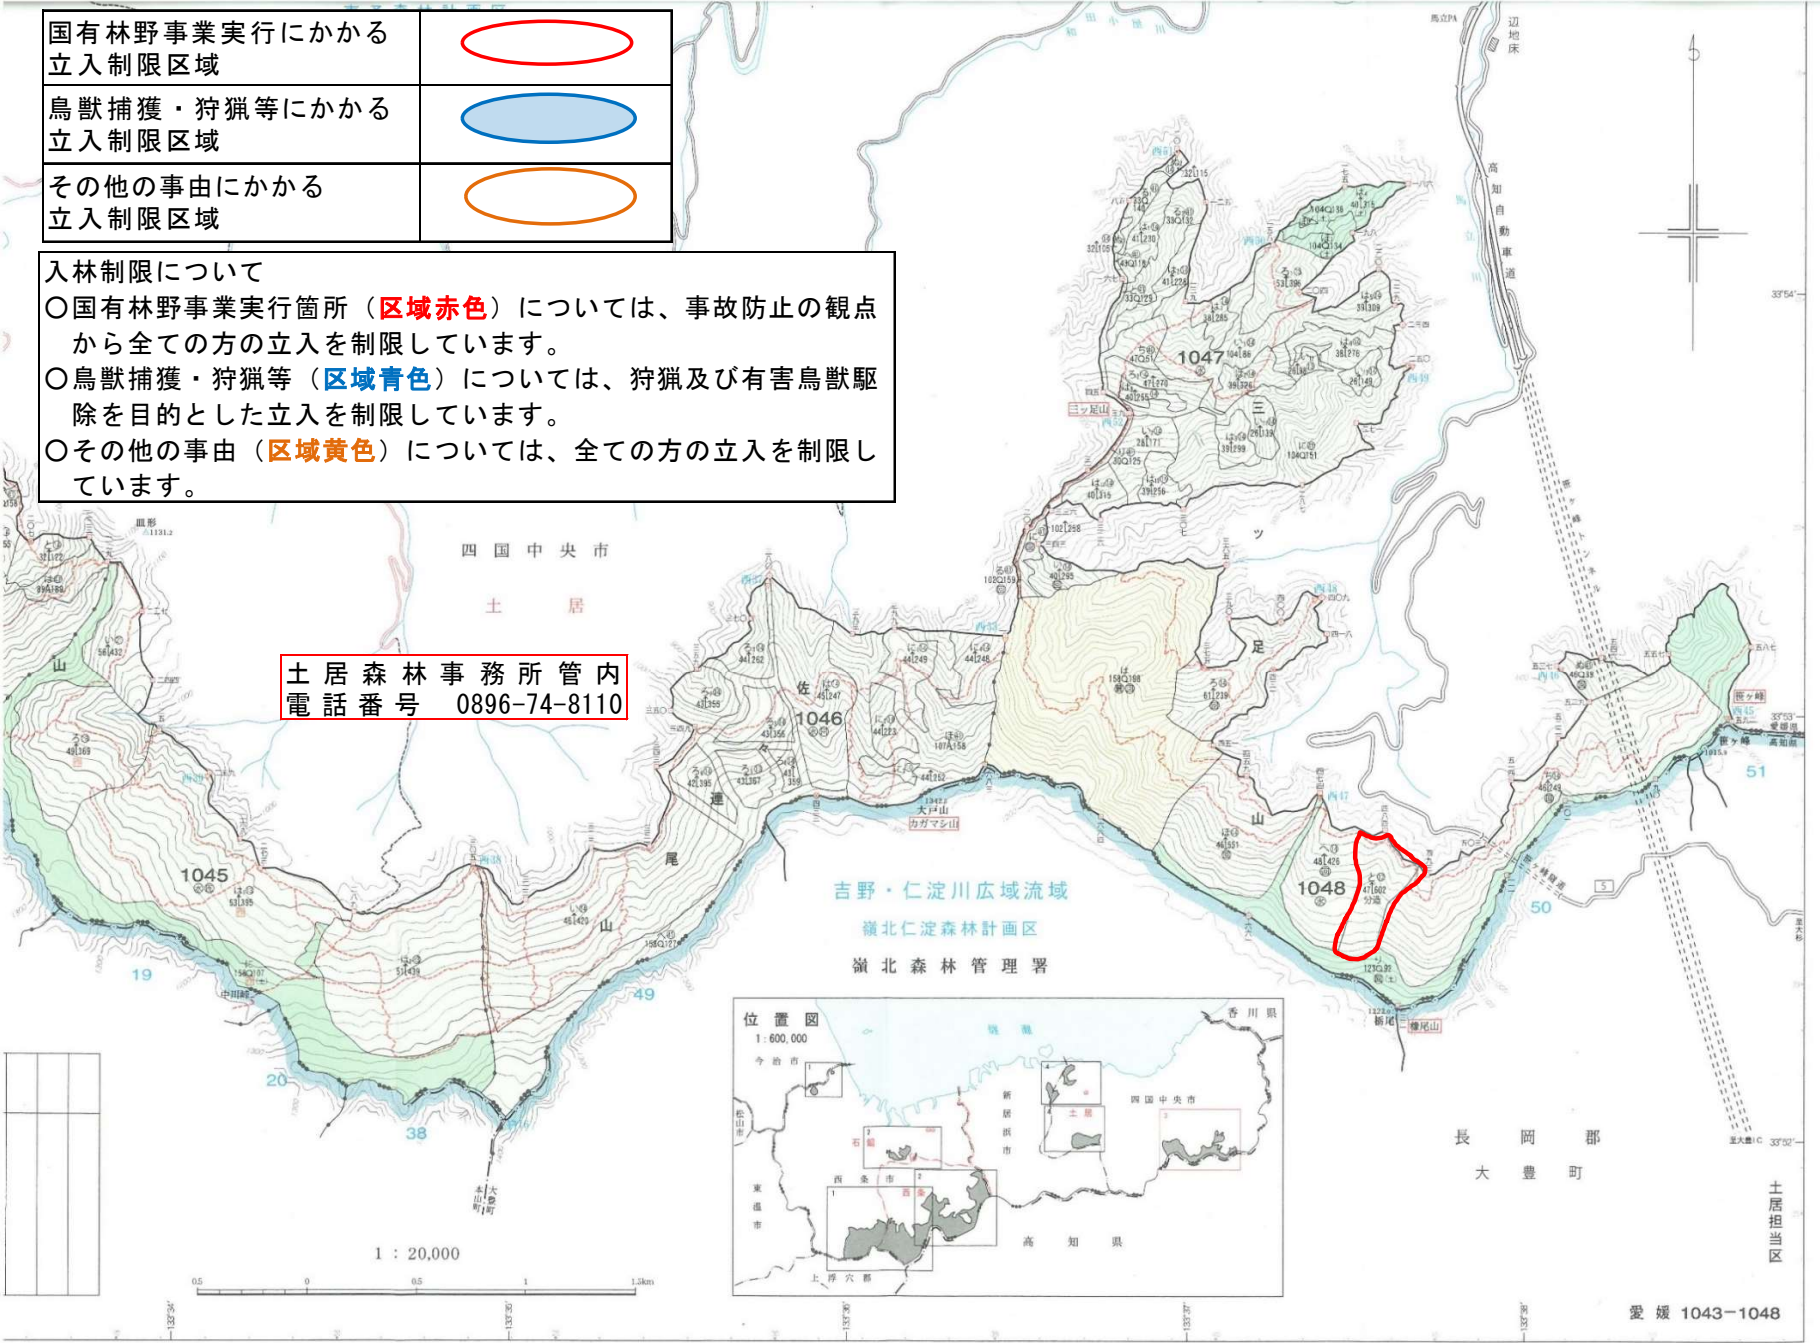

令和5年度 立入制限区域図(愛媛森林管理署②) (10月更新)

国有林野事業実行にかかる 立入制限区域	
鳥獣捕獲・狩猟等にかかる 立入制限区域	
その他の事由にかかる 立入制限区域	

入林制限について

- 国有林野事業実行箇所(区域赤色)については、事故防止の観点から全ての方の立入を制限しています。
- 鳥獣捕獲・狩猟等(区域青色)については、狩猟及び有害鳥獣駆除を目的とした立入を制限しています。
- その他の事由(区域黄色)については、全ての方の立入を制限しています。