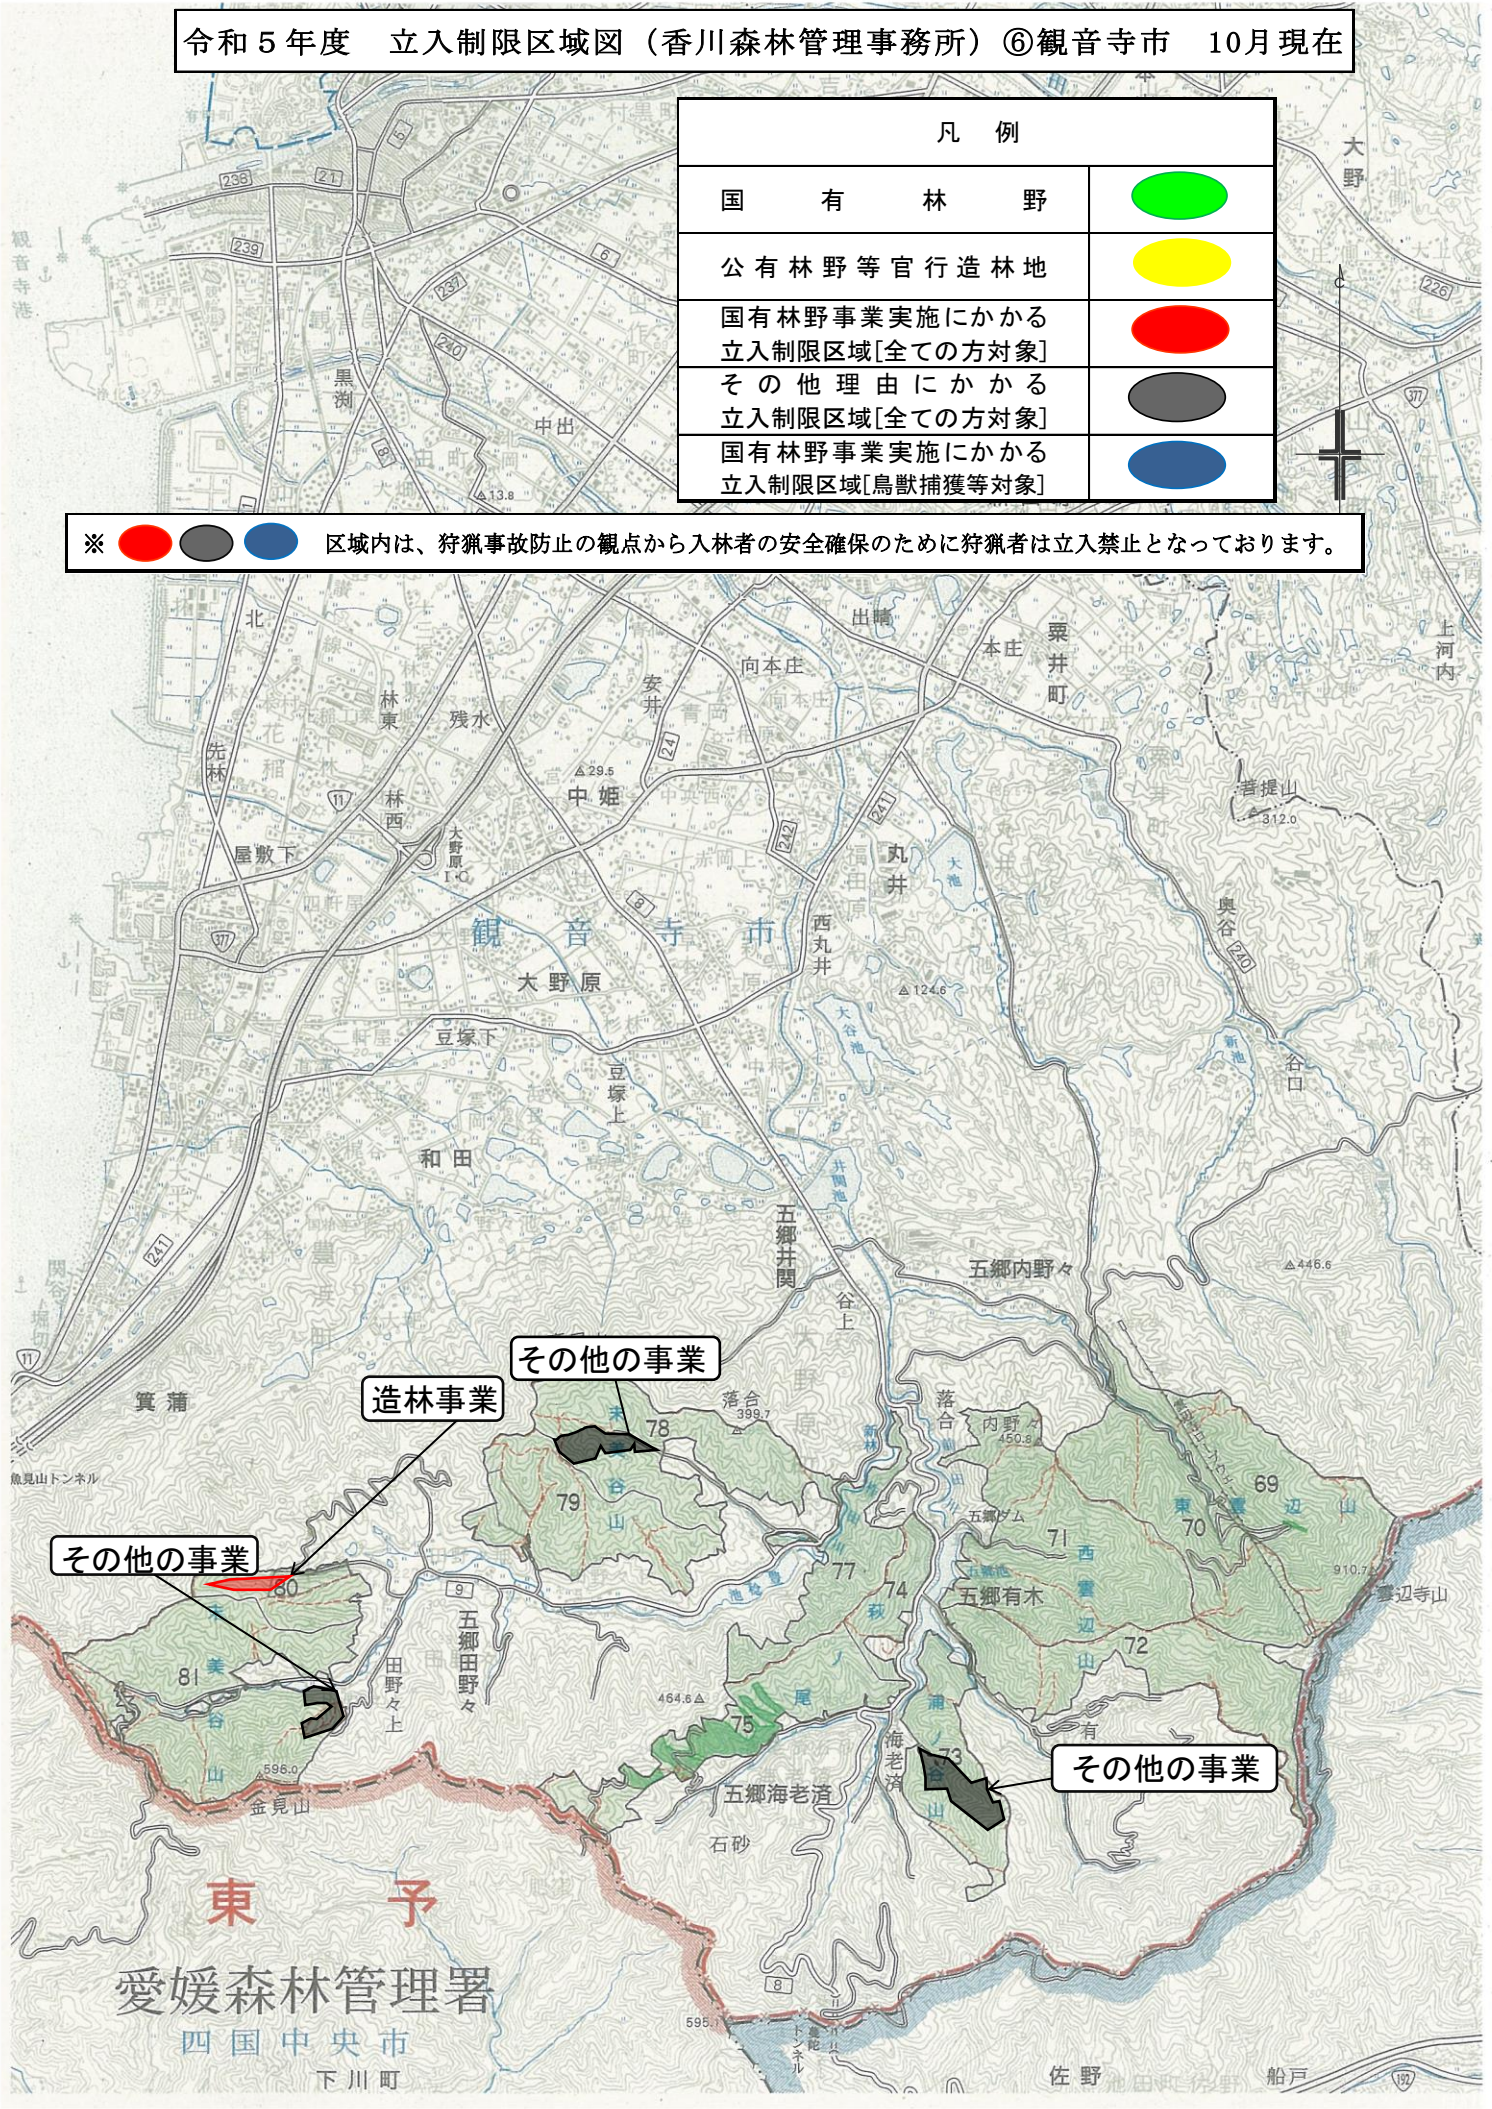

令和5年度 立入制限区域図（香川森林管理事務所）⑥観音寺市 10月現在

凡例	
国有林野	
公有林野等官行造林地	
国有林野事業実施にかかる立入制限区域[全ての方対象]	
その他理由にかかる立入制限区域[全ての方対象]	
国有林野事業実施にかかる立入制限区域[鳥獣捕獲等対象]	

※    区域内は、狩猟事故防止の観点から入林者の安全確保のために狩猟者は立入禁止となっております。

愛媛森林管理署  
四国中央市  
下川町