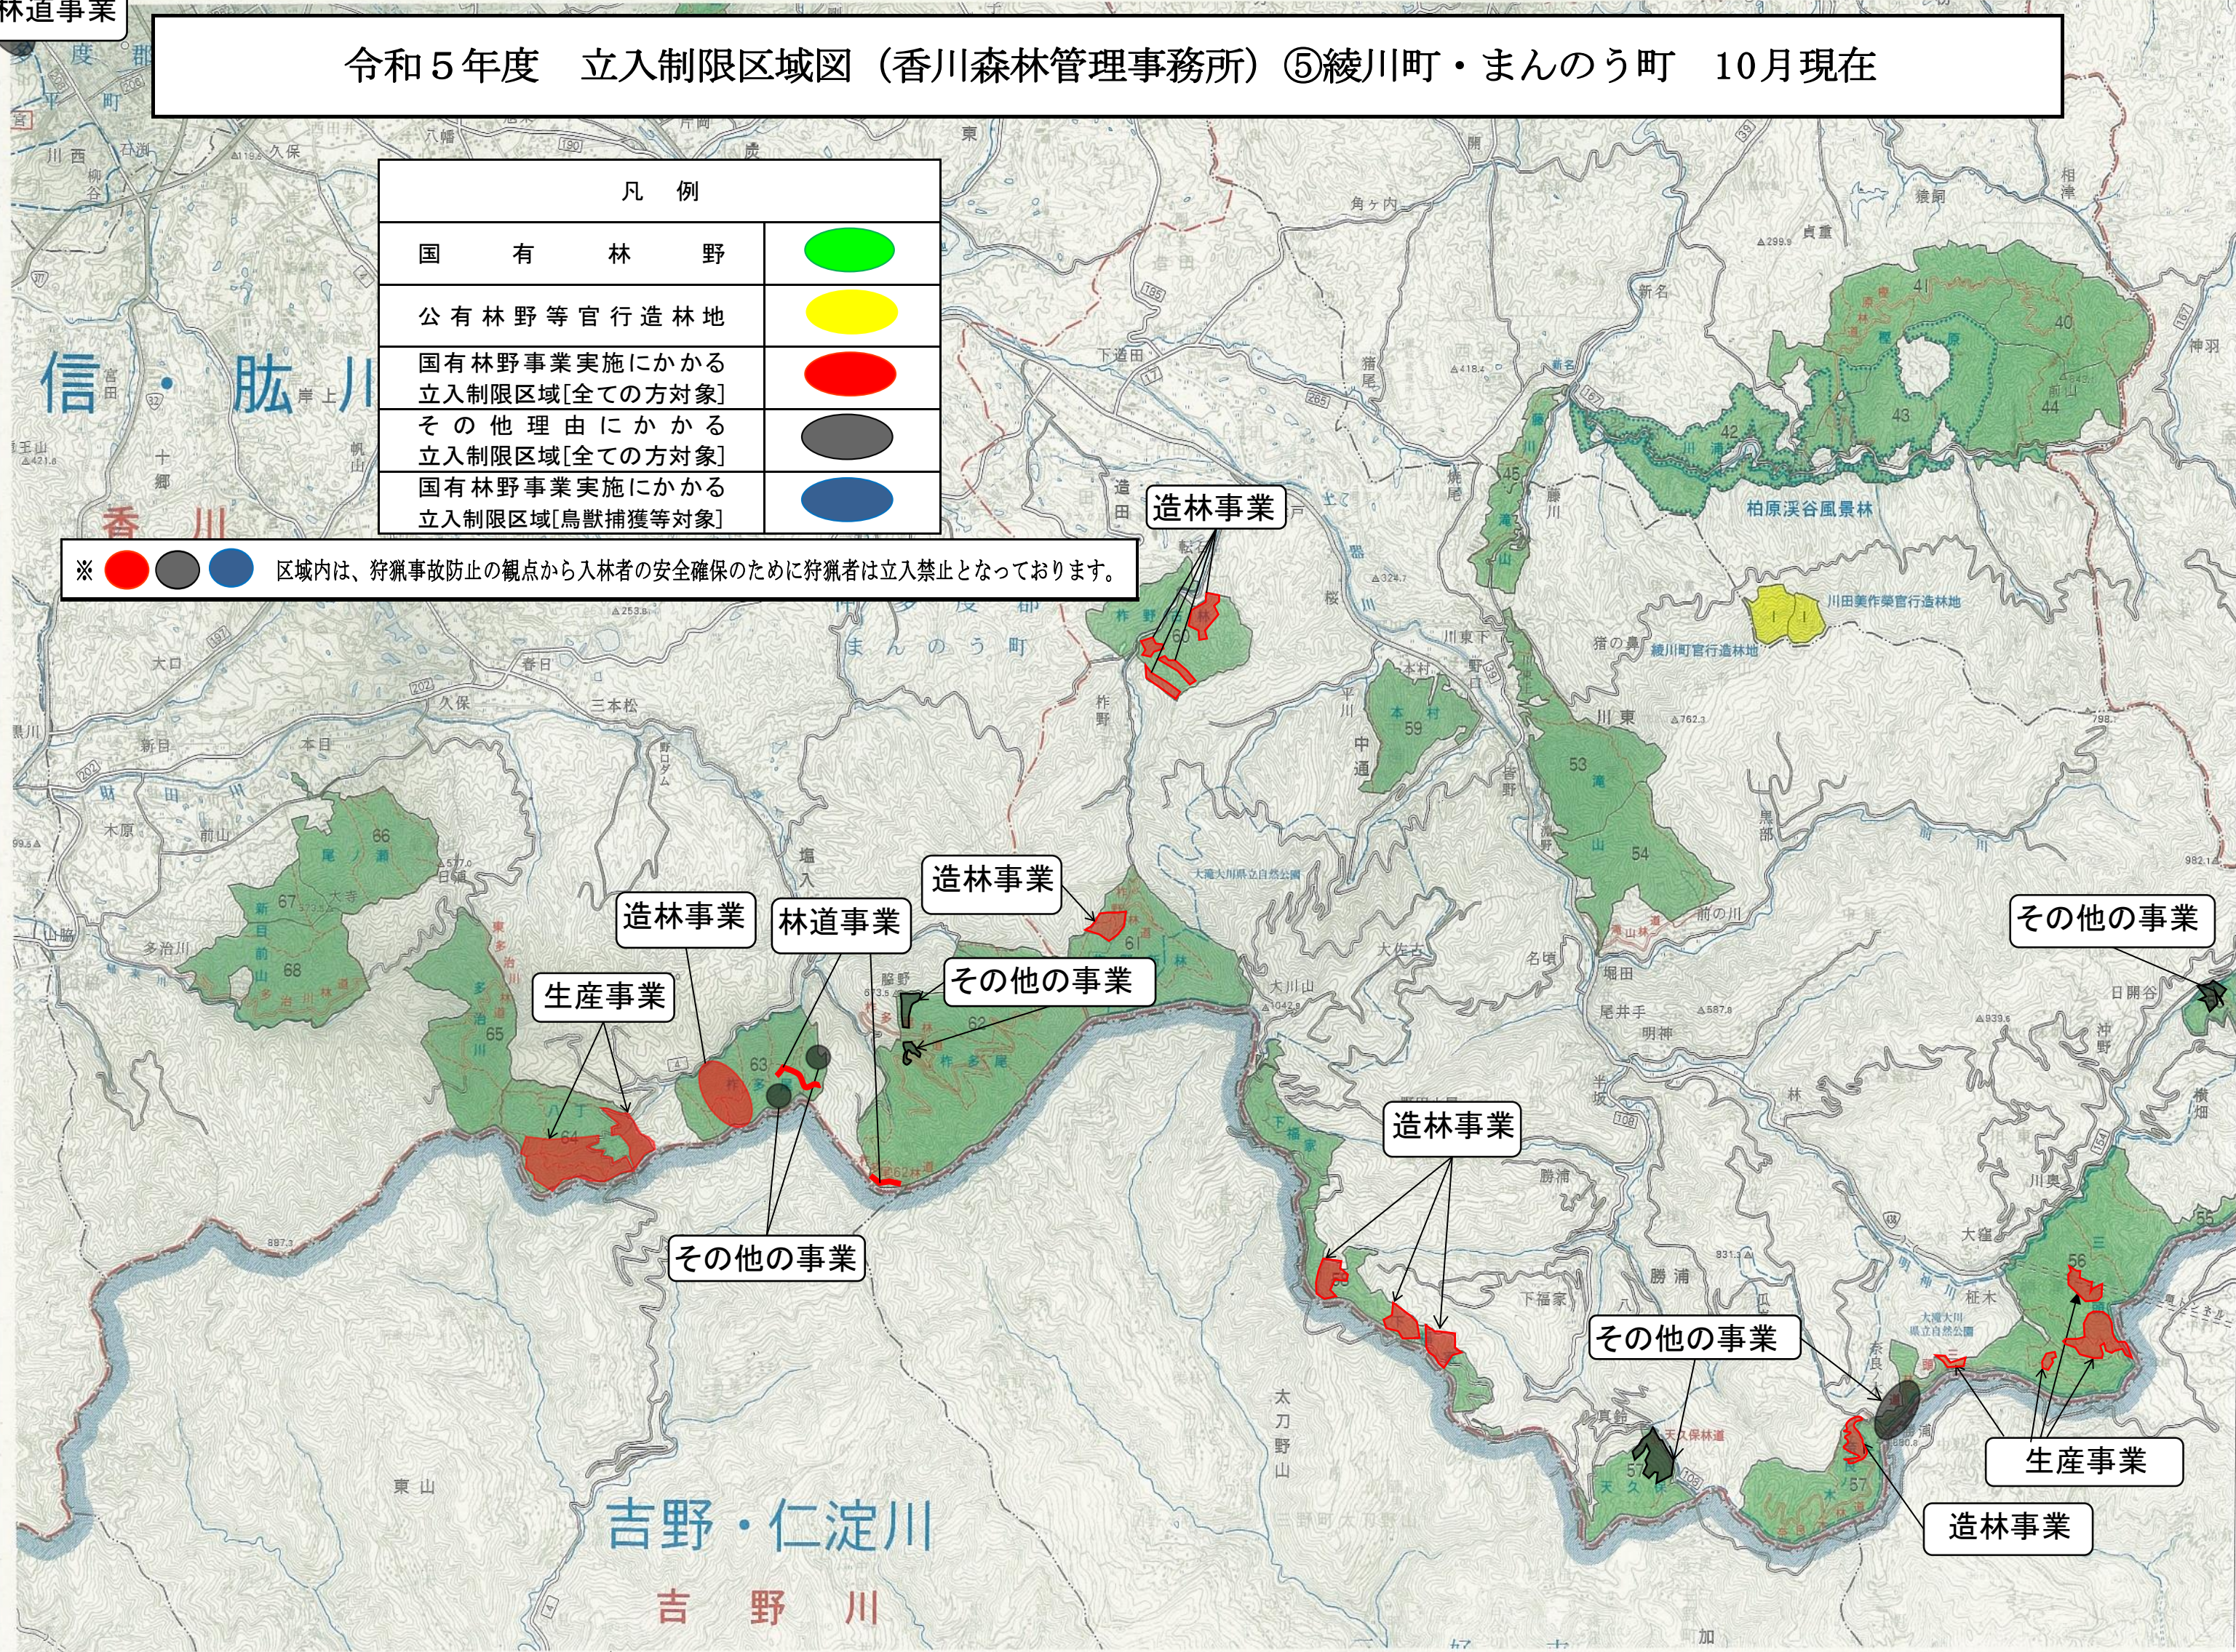

令和5年度 立入制限区域図（香川森林管理事務所）⑤綾川町・まんのう町 10月現在

凡 例	
国 有 林 野	
公有林野等官行造林地	
国有林野事業実施にかかる立入制限区域[全ての方対象]	
その他理由にかかる立入制限区域[全ての方対象]	
国有林野事業実施にかかる立入制限区域[鳥獣捕獲等対象]	

※    区域内は、狩猟事故防止の観点から入林者の安全確保のために狩猟者は立入禁止となっております。

造林事業

造林事業

その他の事業

その他の事業

造林事業

その他の事業

生産事業

造林事業

造林事業

林道事業

生産事業

その他の事業

吉野・仁淀川

吉野川