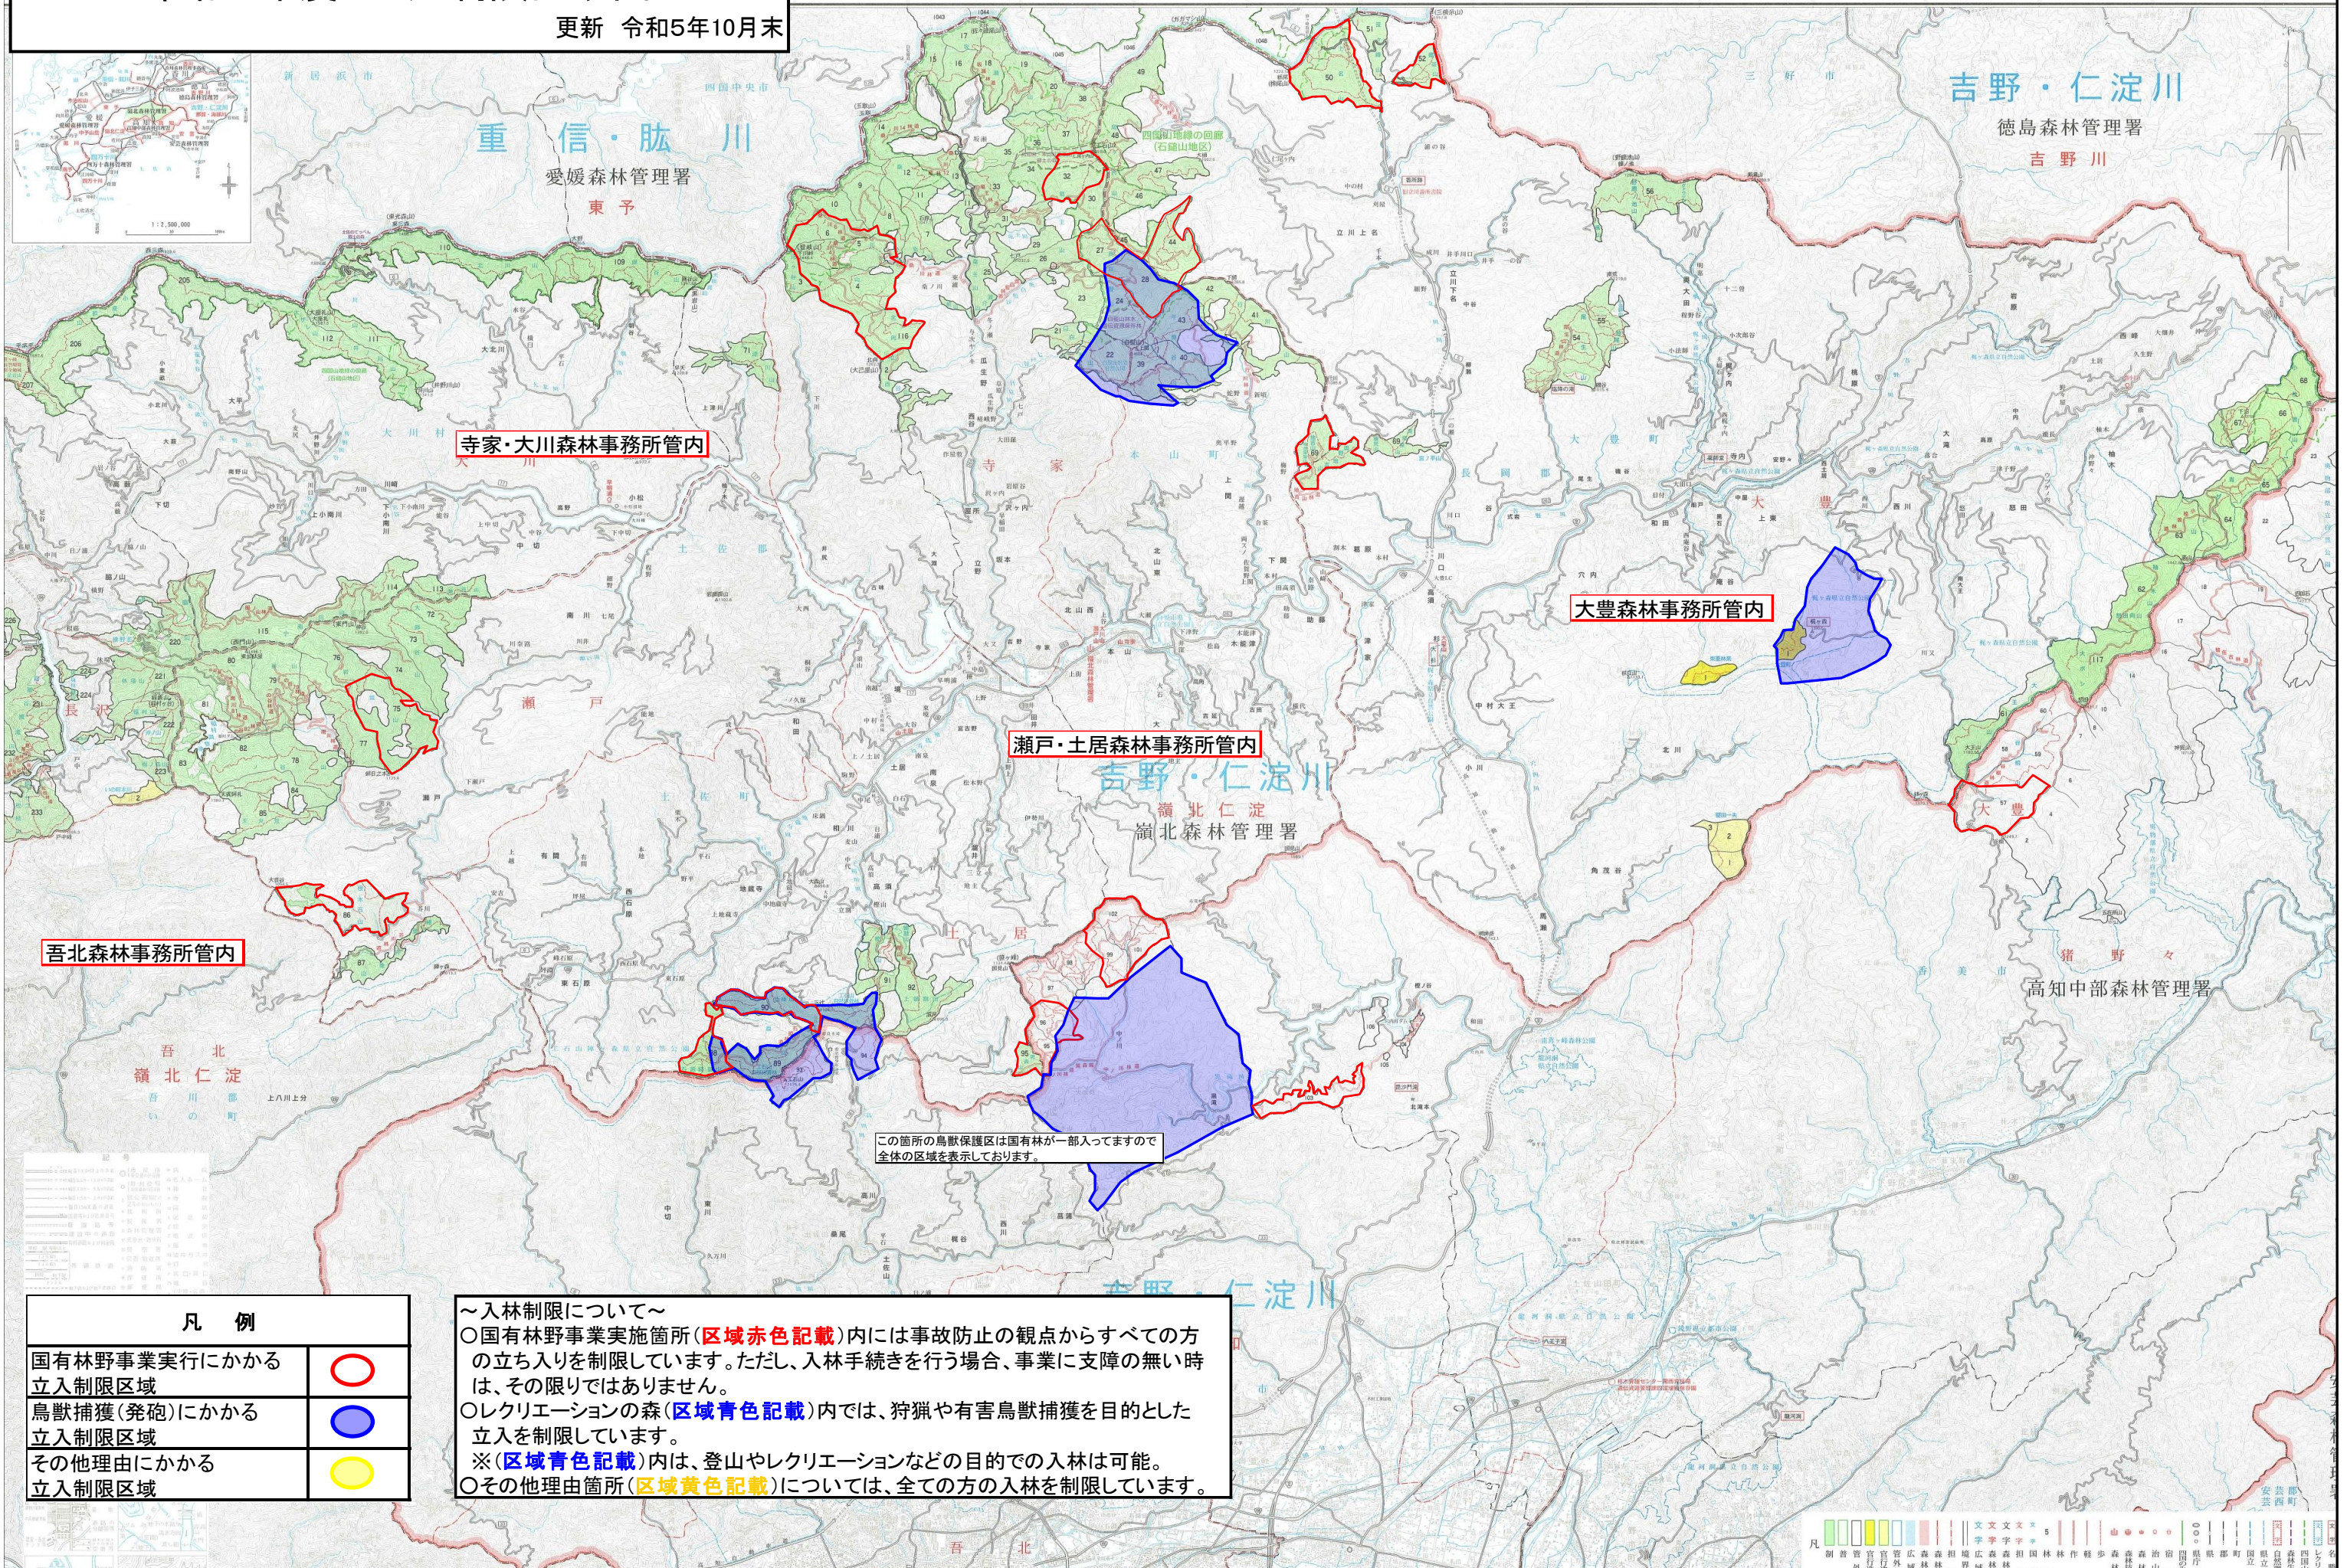

令和5年度 立入制限区域図

更新 令和5年10月末

嶺北森林管理署森林位置図

第1葉 (全2葉)

この箇所の鳥獣保護区は国有林が一部入っていますので、全体の区域を表示しております。

凡 例	
国有林野事業実行にかかる立入制限区域	○
鳥獣捕獲(発砲)にかかる立入制限区域	●
その他理由にかかる立入制限区域	●

～入林制限について～

- 国有林野事業実施箇所(区域赤色記載)内には事故防止の観点からすべての方の立ち入りを制限しています。ただし、入林手続きを行う場合、事業に支障の無い時は、その限りではありません。
- レクリエーションの森(区域青色記載)内では、狩猟や有害鳥獣捕獲を目的とした立入を制限しています。
- ※(区域青色記載)内は、登山やレクリエーションなどの目的での入林は可能。
- その他理由箇所(区域黄色記載)については、全ての方の入林を制限しています。