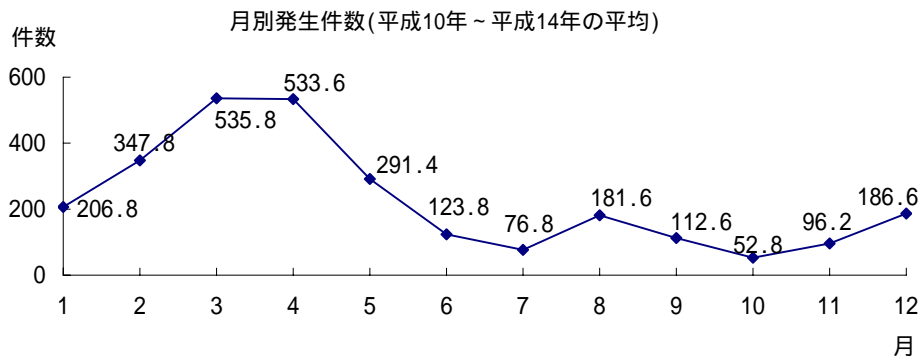

林野火災の発生状況

1. 林野火災は過去5ヶ年平均で年間約2千7百件発生し、焼損面積は約1千5百ha、損害額は約8.6億円となっており、ここ数年は発生件数が増加傾向にある。

| 区分/年次 | H10 | H11 | H12 | H13 | H14 | 平均 |
|----------|-------|-------|-------|-------|-------|-------|
| 出火件数(件) | 1,913 | 2,661 | 2,805 | 3,007 | 3,343 | 2,746 |
| 焼損面積(ha) | 808 | 1,009 | 1,455 | 1,773 | 2,634 | 1,536 |
| 損害額(百万円) | 493 | 521 | 709 | 1,120 | 1,447 | 858 |

資料：「消防白書」に基づいて作成

2. 月別発生件数については、空気が乾燥する冬から春先にかけて多発する傾向。

資料：「消防白書」に基づいて作成

3. 出火原因のほとんどは人為によるものであり、たき火が約3割で最も多く、次いで、たばこ、放火(疑い含む)、火入れなどとなっている。

原因別出火件数(平成10年～平成14年の平均)

資料：「消防白書」に基づいて作成