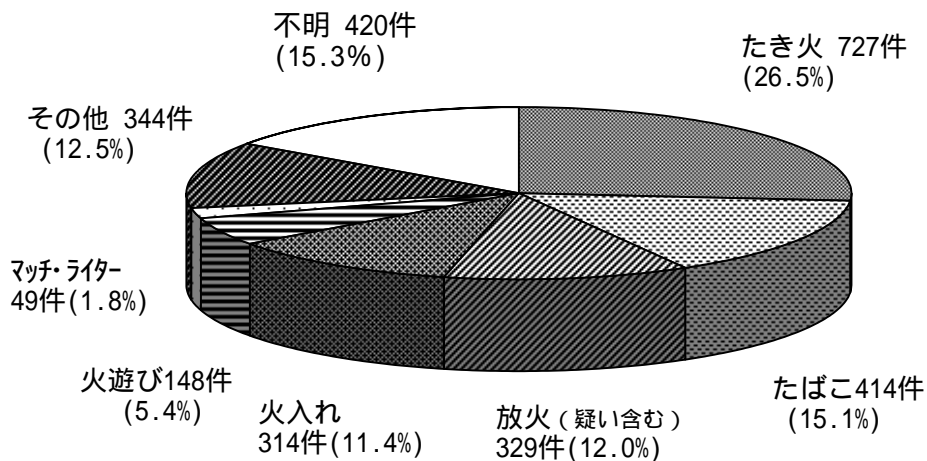

林野火災の発生状況

1. 林野火災は過去5ヶ年平均で年間約2千7百件発生し、焼損面積は約1千5百ha、損害額は約8.6億円となっており、ここ数年は発生件数が増加傾向にある。

| 区分/年次 | H10 | H11 | H12 | H13 | H14 | 平均 |
|----------|-------|-------|-------|-------|-------|-------|
| 出火件数(件) | 1,913 | 2,661 | 2,805 | 3,007 | 3,343 | 2,746 |
| 焼損面積(ha) | 808 | 1,009 | 1,455 | 1,773 | 2,634 | 1,536 |
| 損害額(百万円) | 493 | 521 | 709 | 1,120 | 1,447 | 858 |

資料：「消防白書」に基づいて作成

2. 月別発生件数については、空気が乾燥する冬から春先にかけて多発する傾向。

資料：「消防白書」に基づいて作成

3. 出火原因のほとんどは人為によるものであり、たき火が約3割で最も多く、次いで、たばこ、放火(疑い含む)、火入れなどとなっている。

原因別出火件数(平成10年～平成14年の平均)

資料：「消防白書」に基づいて作成