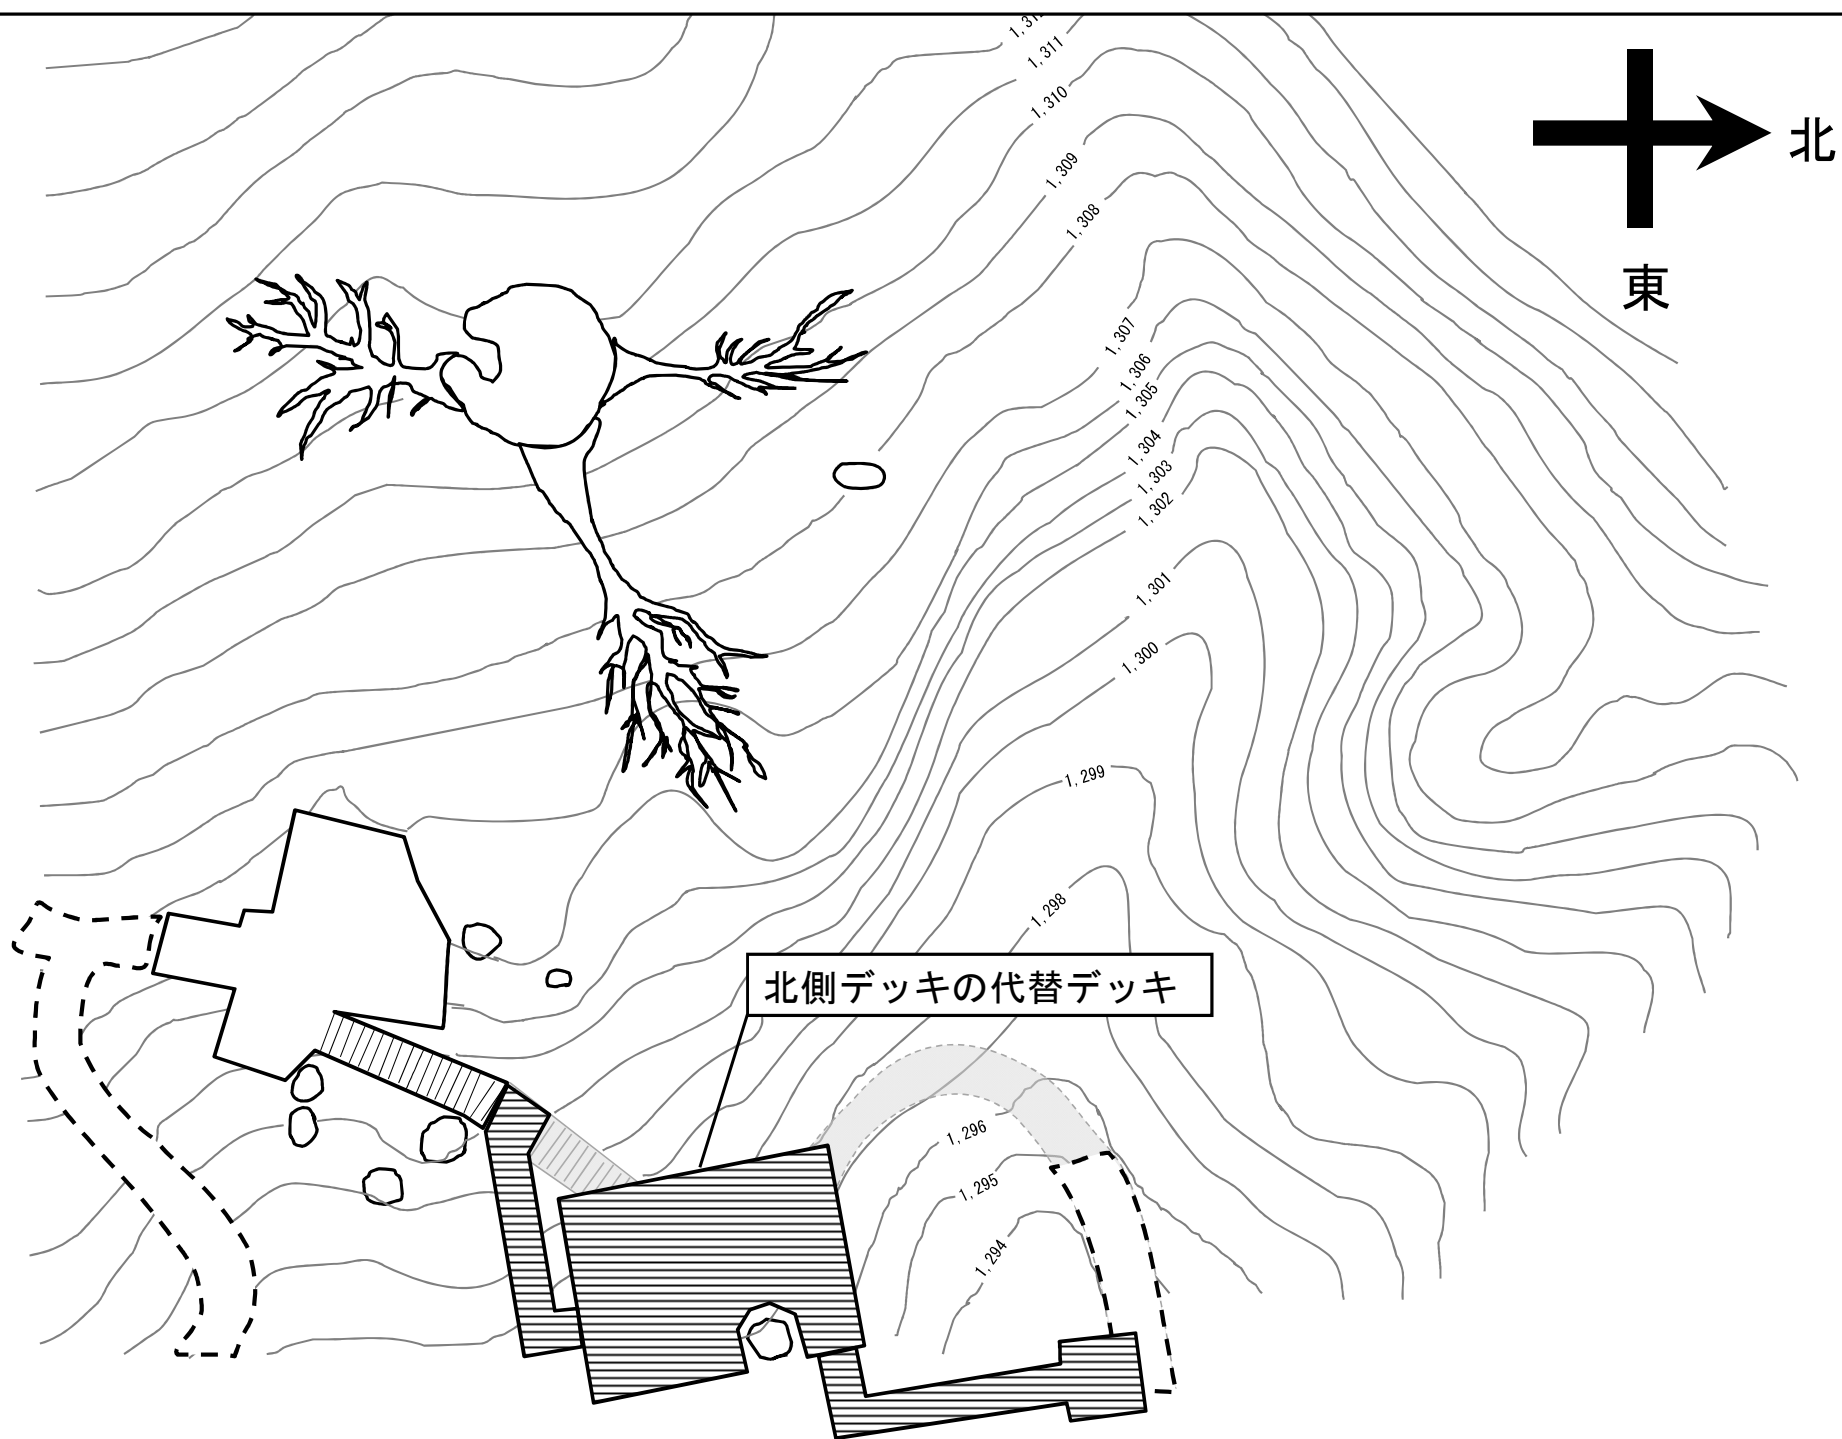

縄文杉周辺の再整備に関する 行政案

世界遺産地域連絡会議

1) 縄文杉周辺の現状

2) 北側デッキの代替デッキ設置後の予想図

3) 南側デッキの代替デッキ（行政案）の位置図

4) 地域関係者との現地検討及び調整が必要な部分

5) 北側デッキの代替デッキから見た縄文杉

6) 南側デッキの代替デッキ (行政案) から見た縄文杉

← ほぼ同じ場所の春先の写真