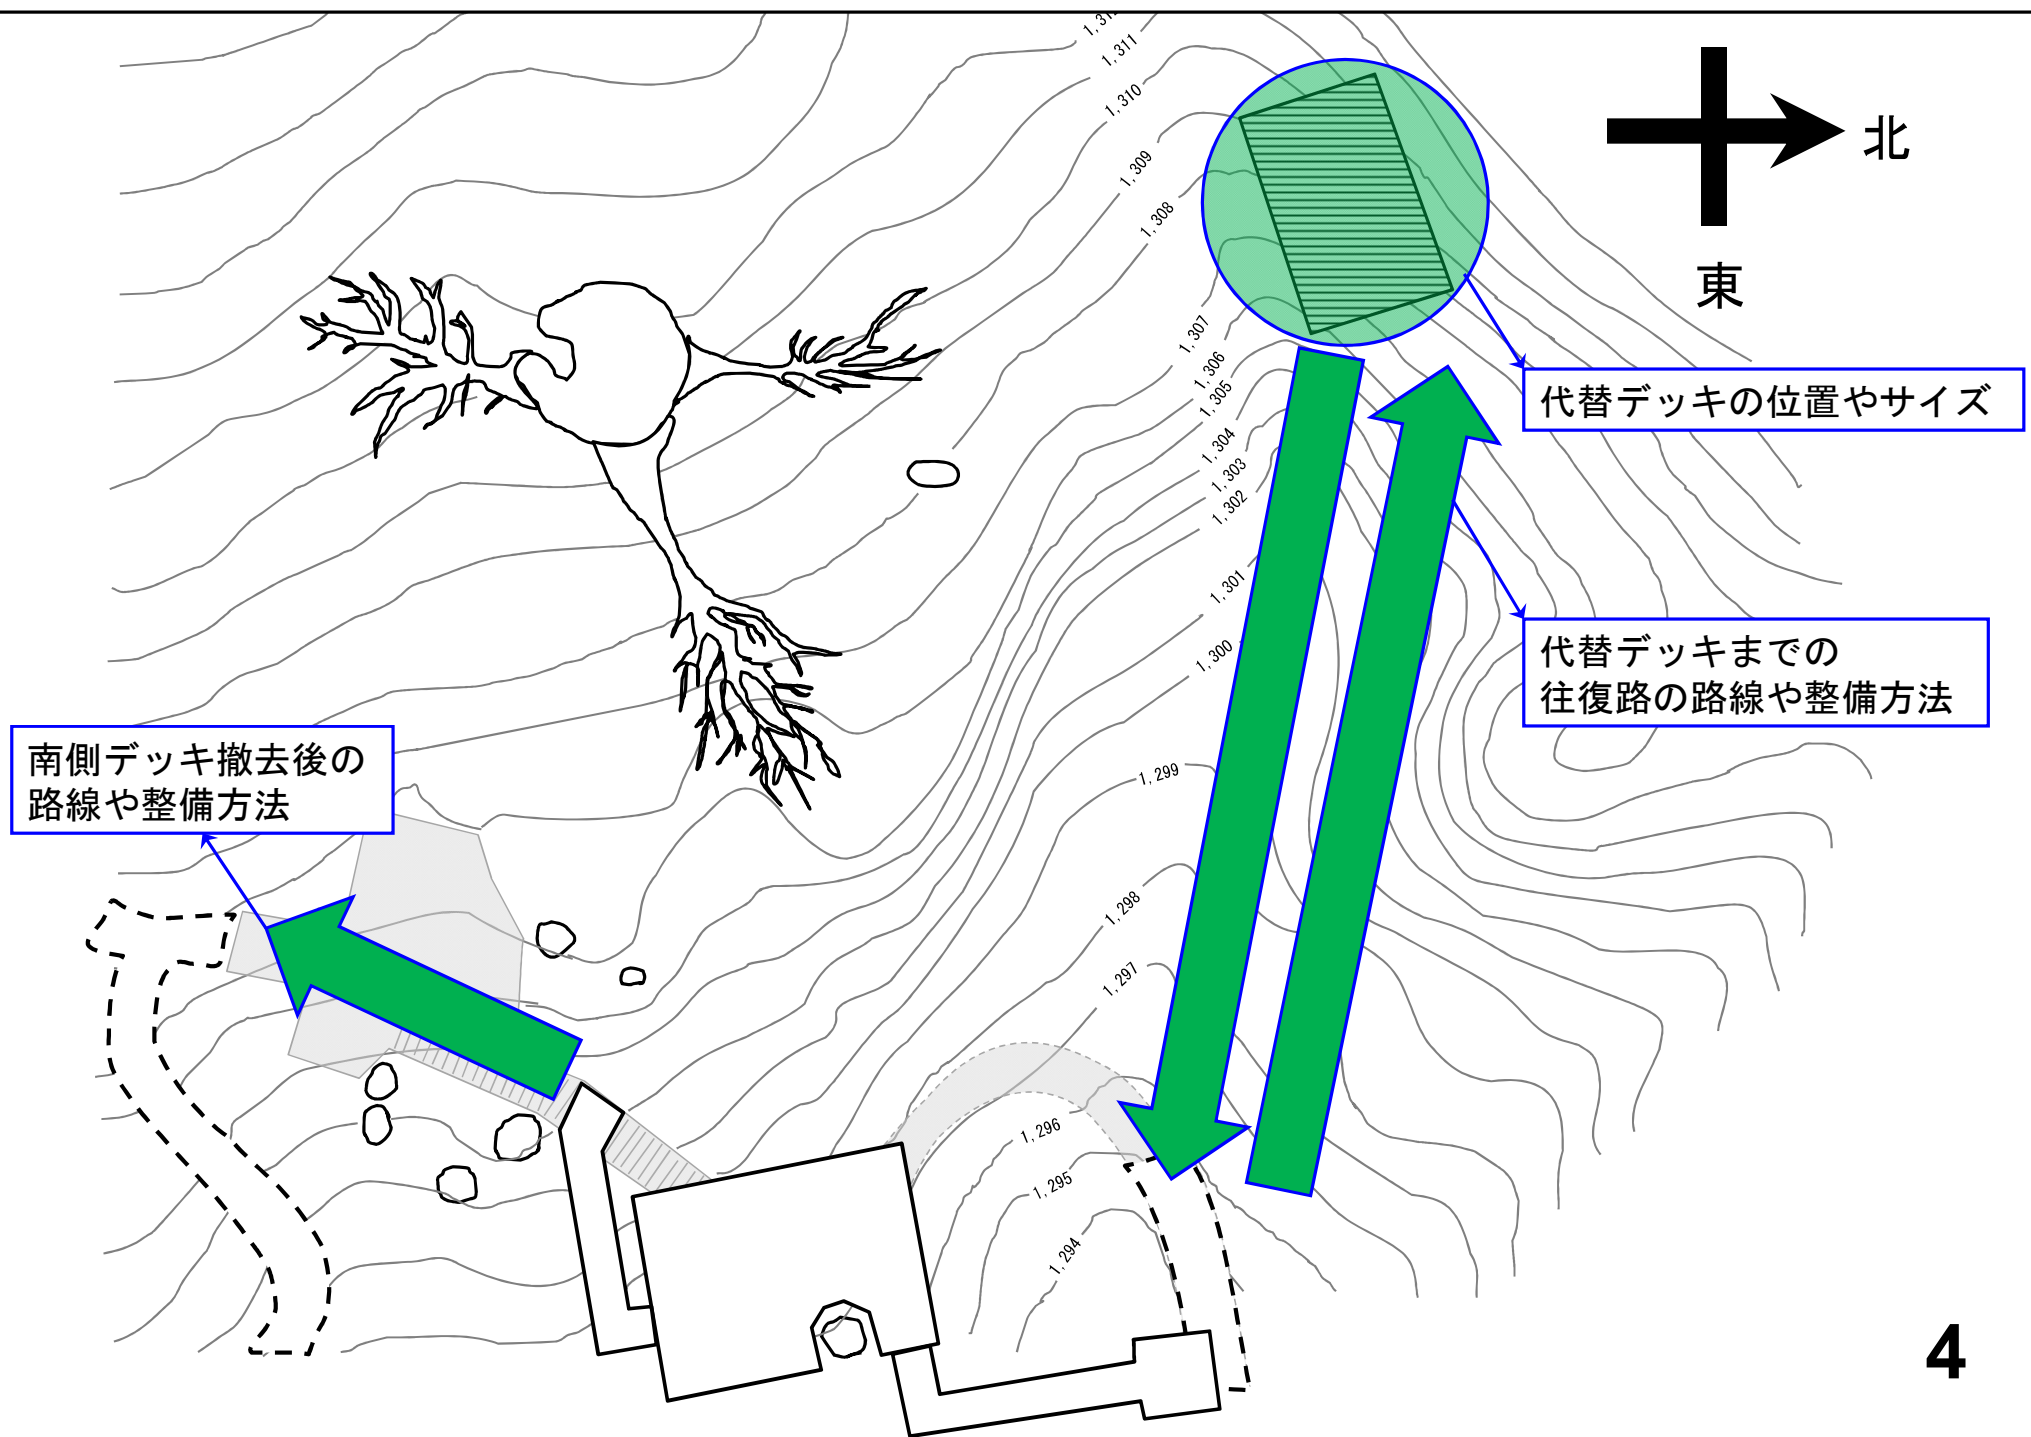

縄文杉周辺の再整備に関する 行政案

世界遺産地域連絡会議

1) 縄文杉周辺の現状

2) 北側デッキの代替デッキ設置後の予想図

3) 南側デッキの代替デッキ（行政案）の位置図

4) 地域関係者との現地検討及び調整が必要な部分

5) 北側デッキの代替デッキから見た縄文杉

6) 南側デッキの代替デッキ (行政案) から見た縄文杉

← ほぼ同じ場所の春先の写真