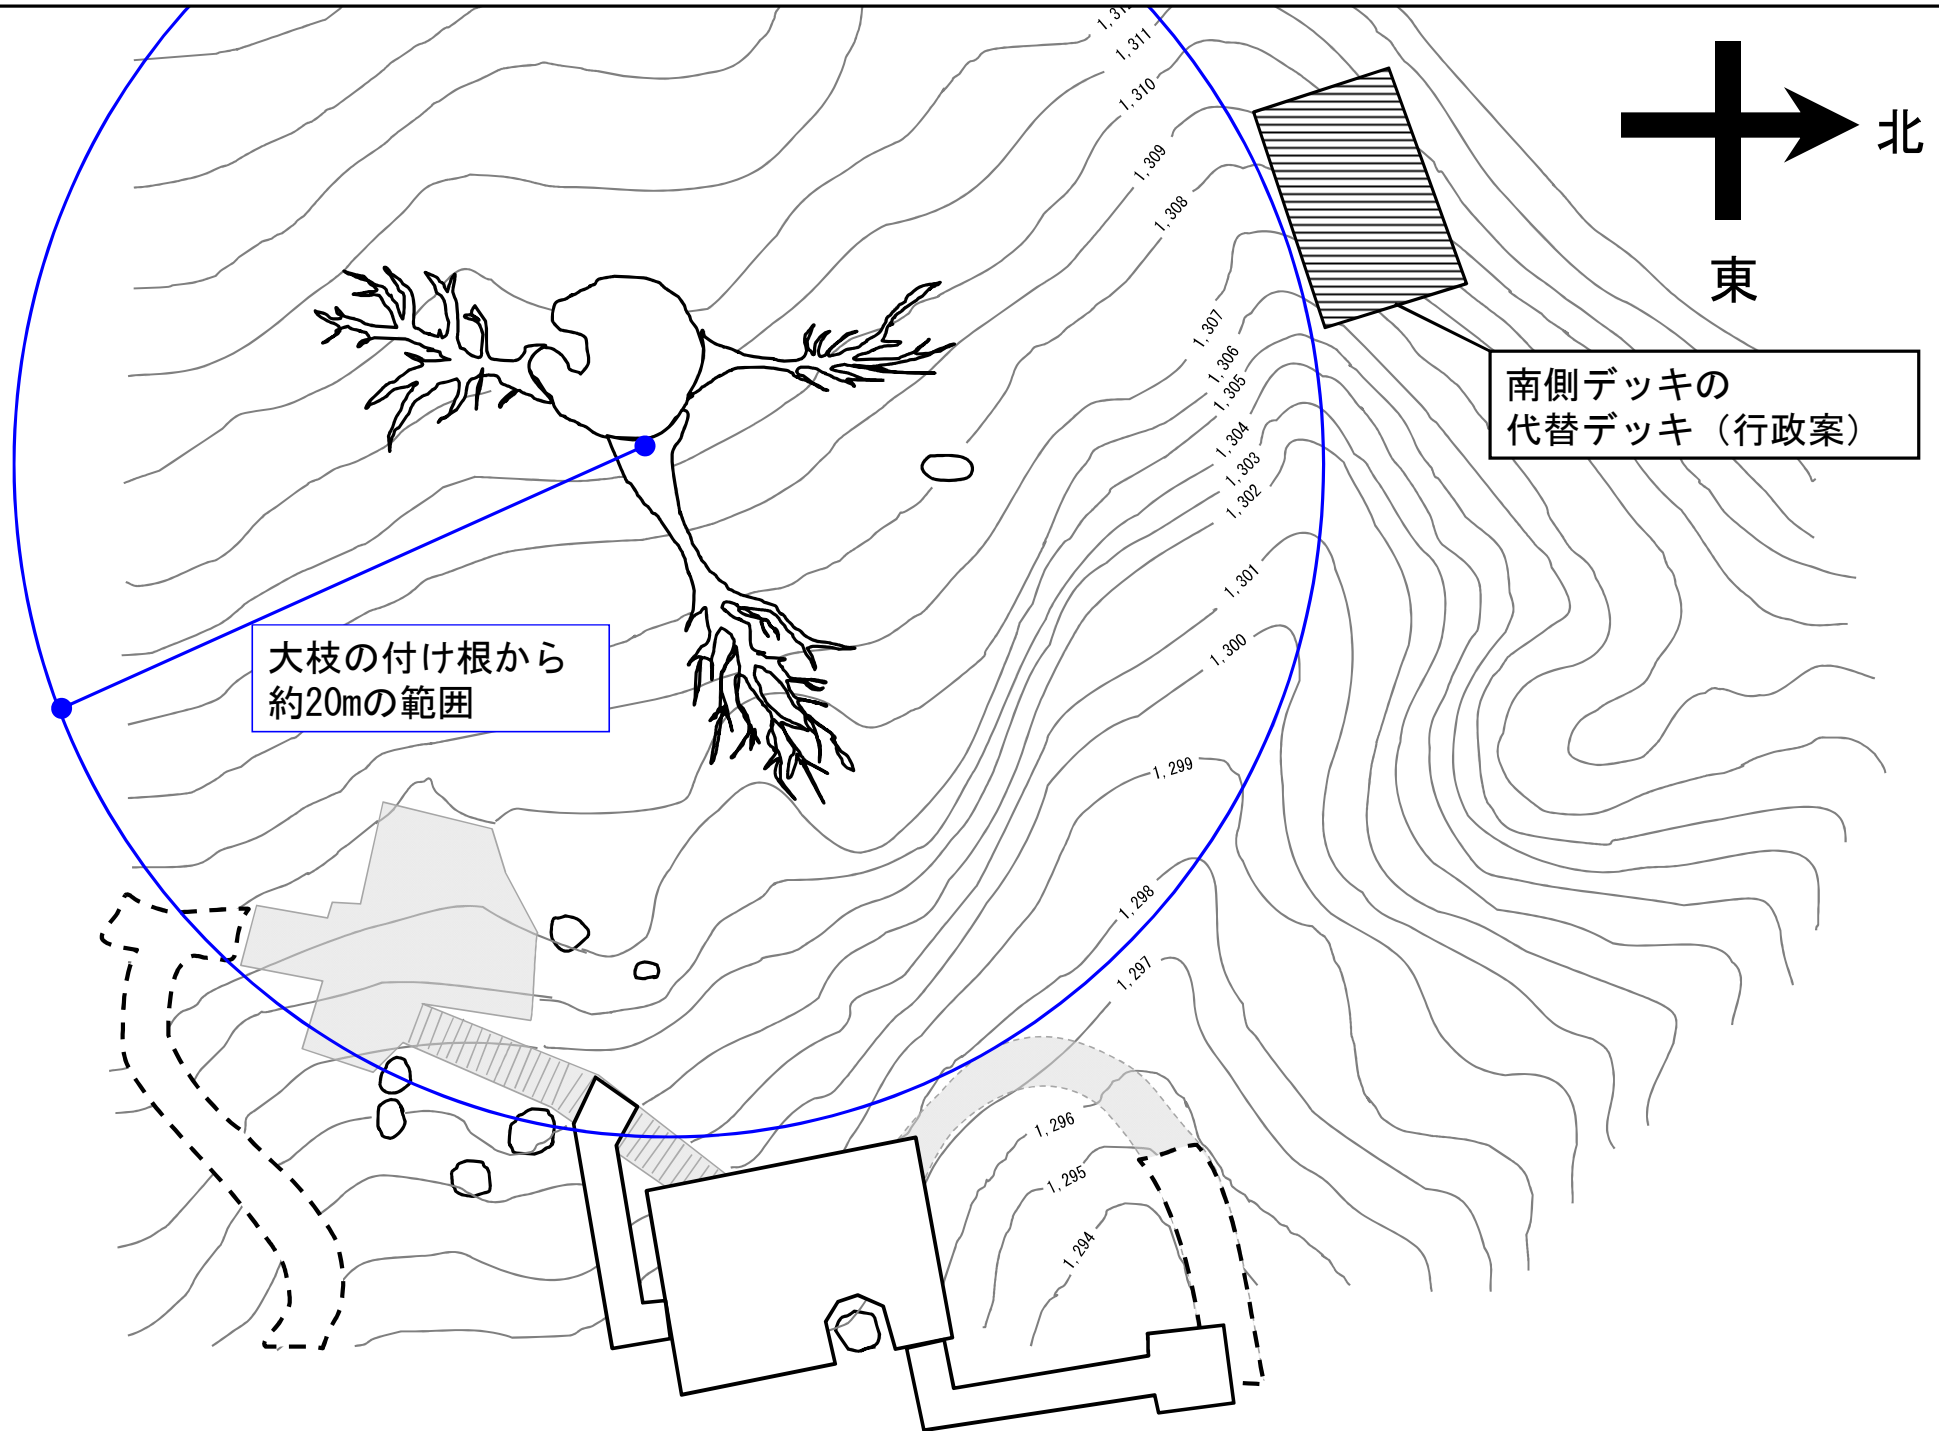

縄文杉周辺の再整備に関する 行政案

世界遺産地域連絡会議

1) 縄文杉周辺の現状

2) 北側デッキの代替デッキ設置後の予想図

3) 南側デッキの代替デッキ（行政案）の位置図

4) 地域関係者との現地検討及び調整が必要な部分

5) 北側デッキの代替デッキから見た縄文杉

6) 南側デッキの代替デッキ (行政案) から見た縄文杉

← ほぼ同じ場所の春先の写真