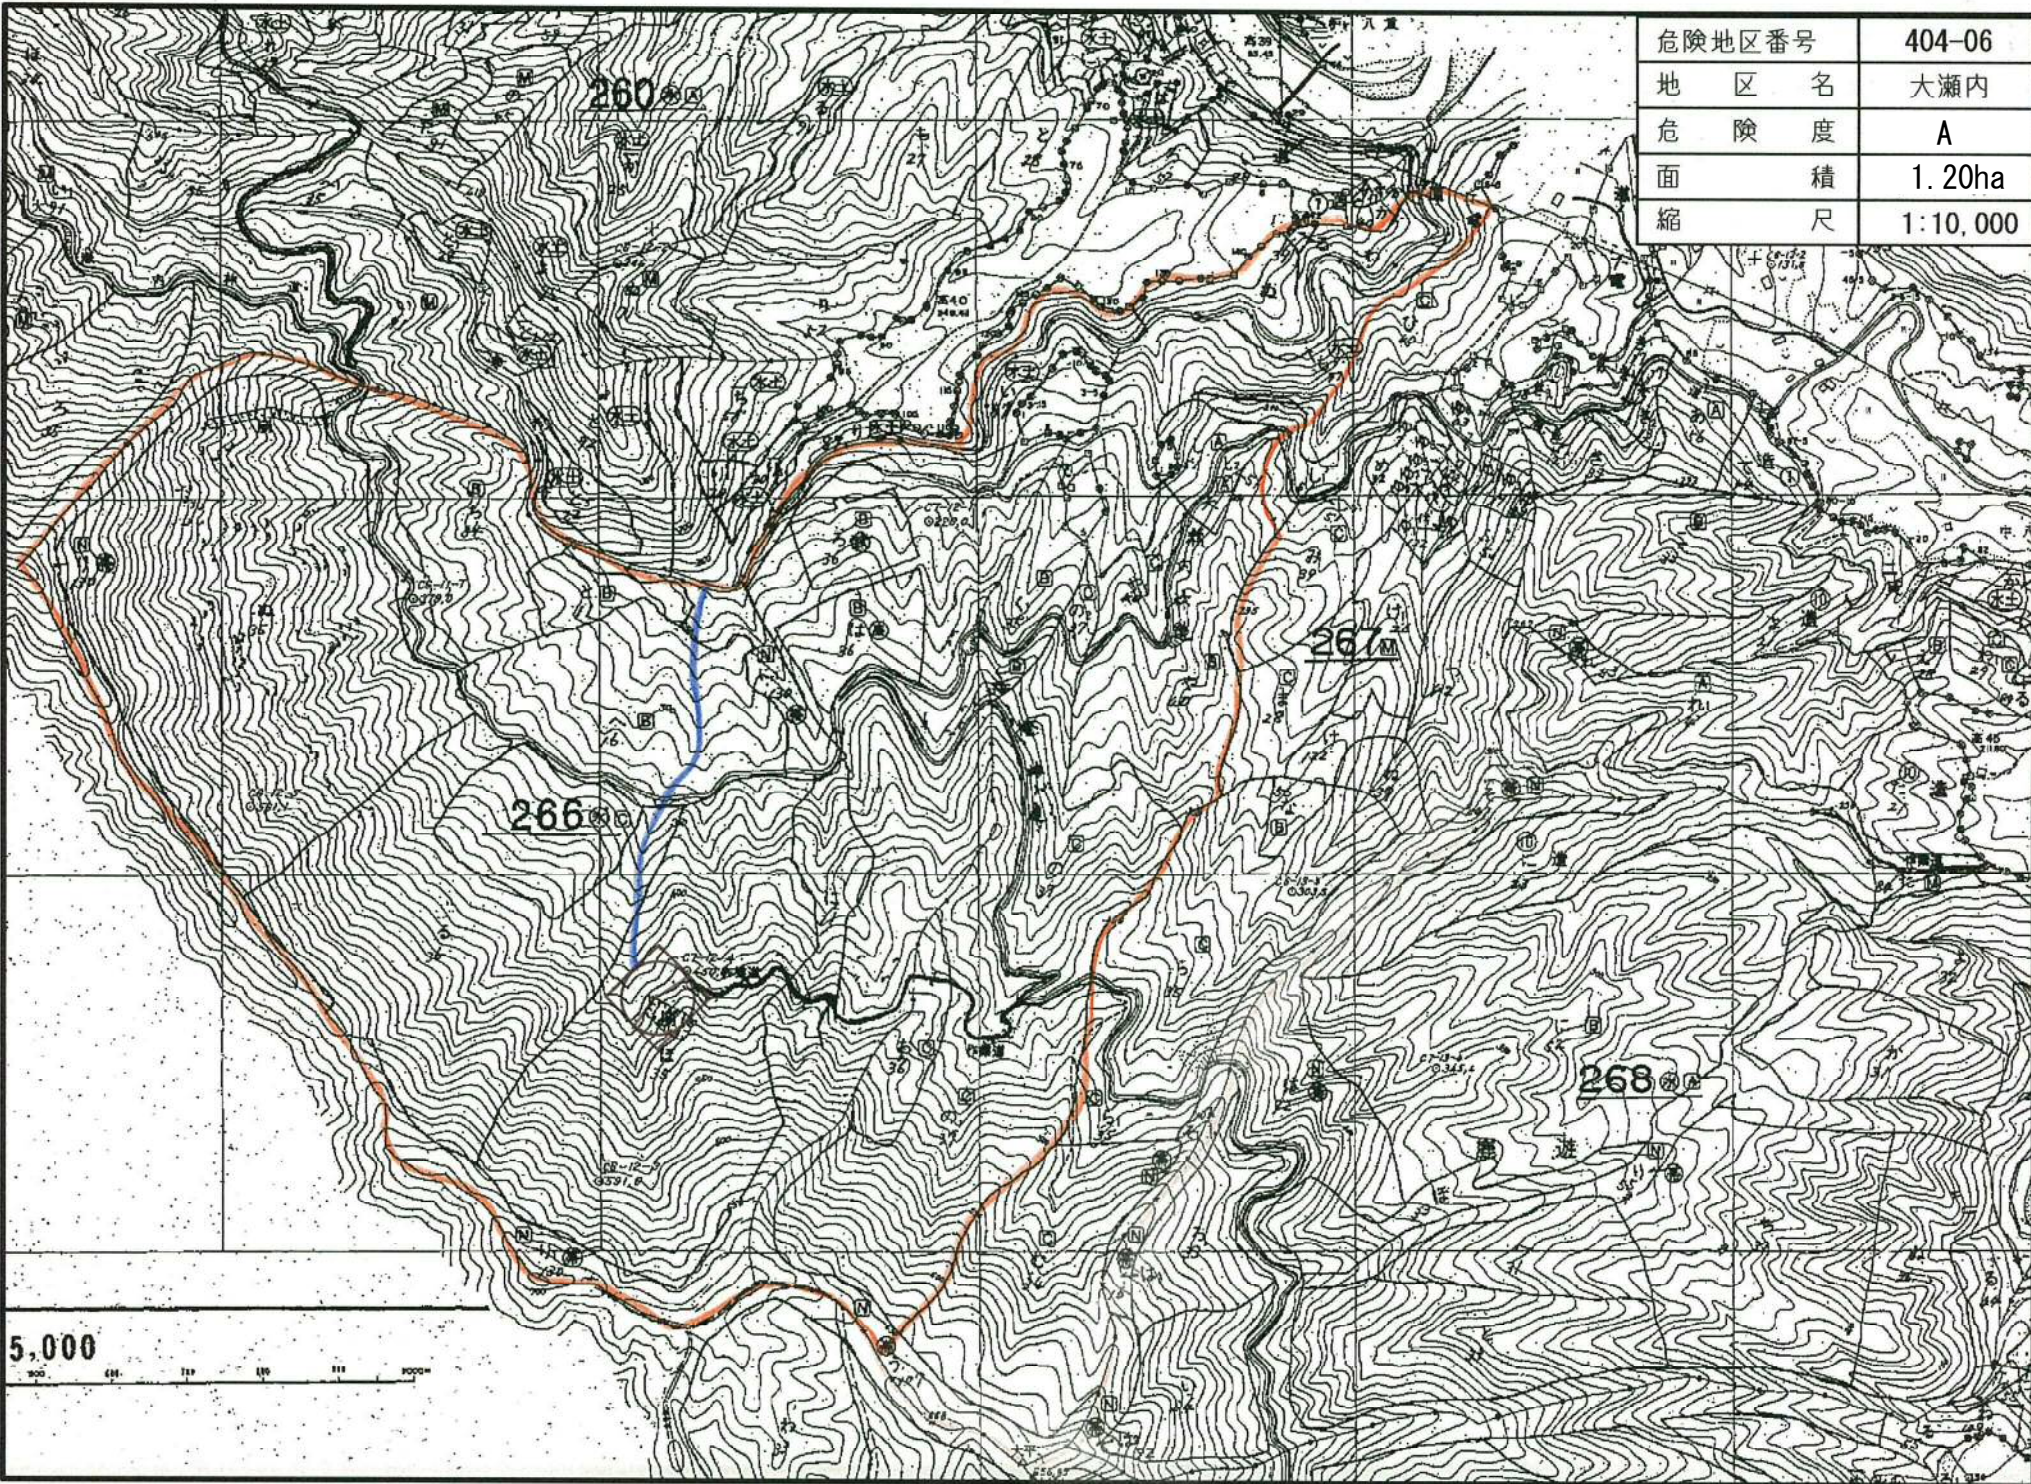

危険地区番号	404-06
地区名	大瀬内
危険度	A
面積	1.20ha
縮尺	1:10,000

5,000