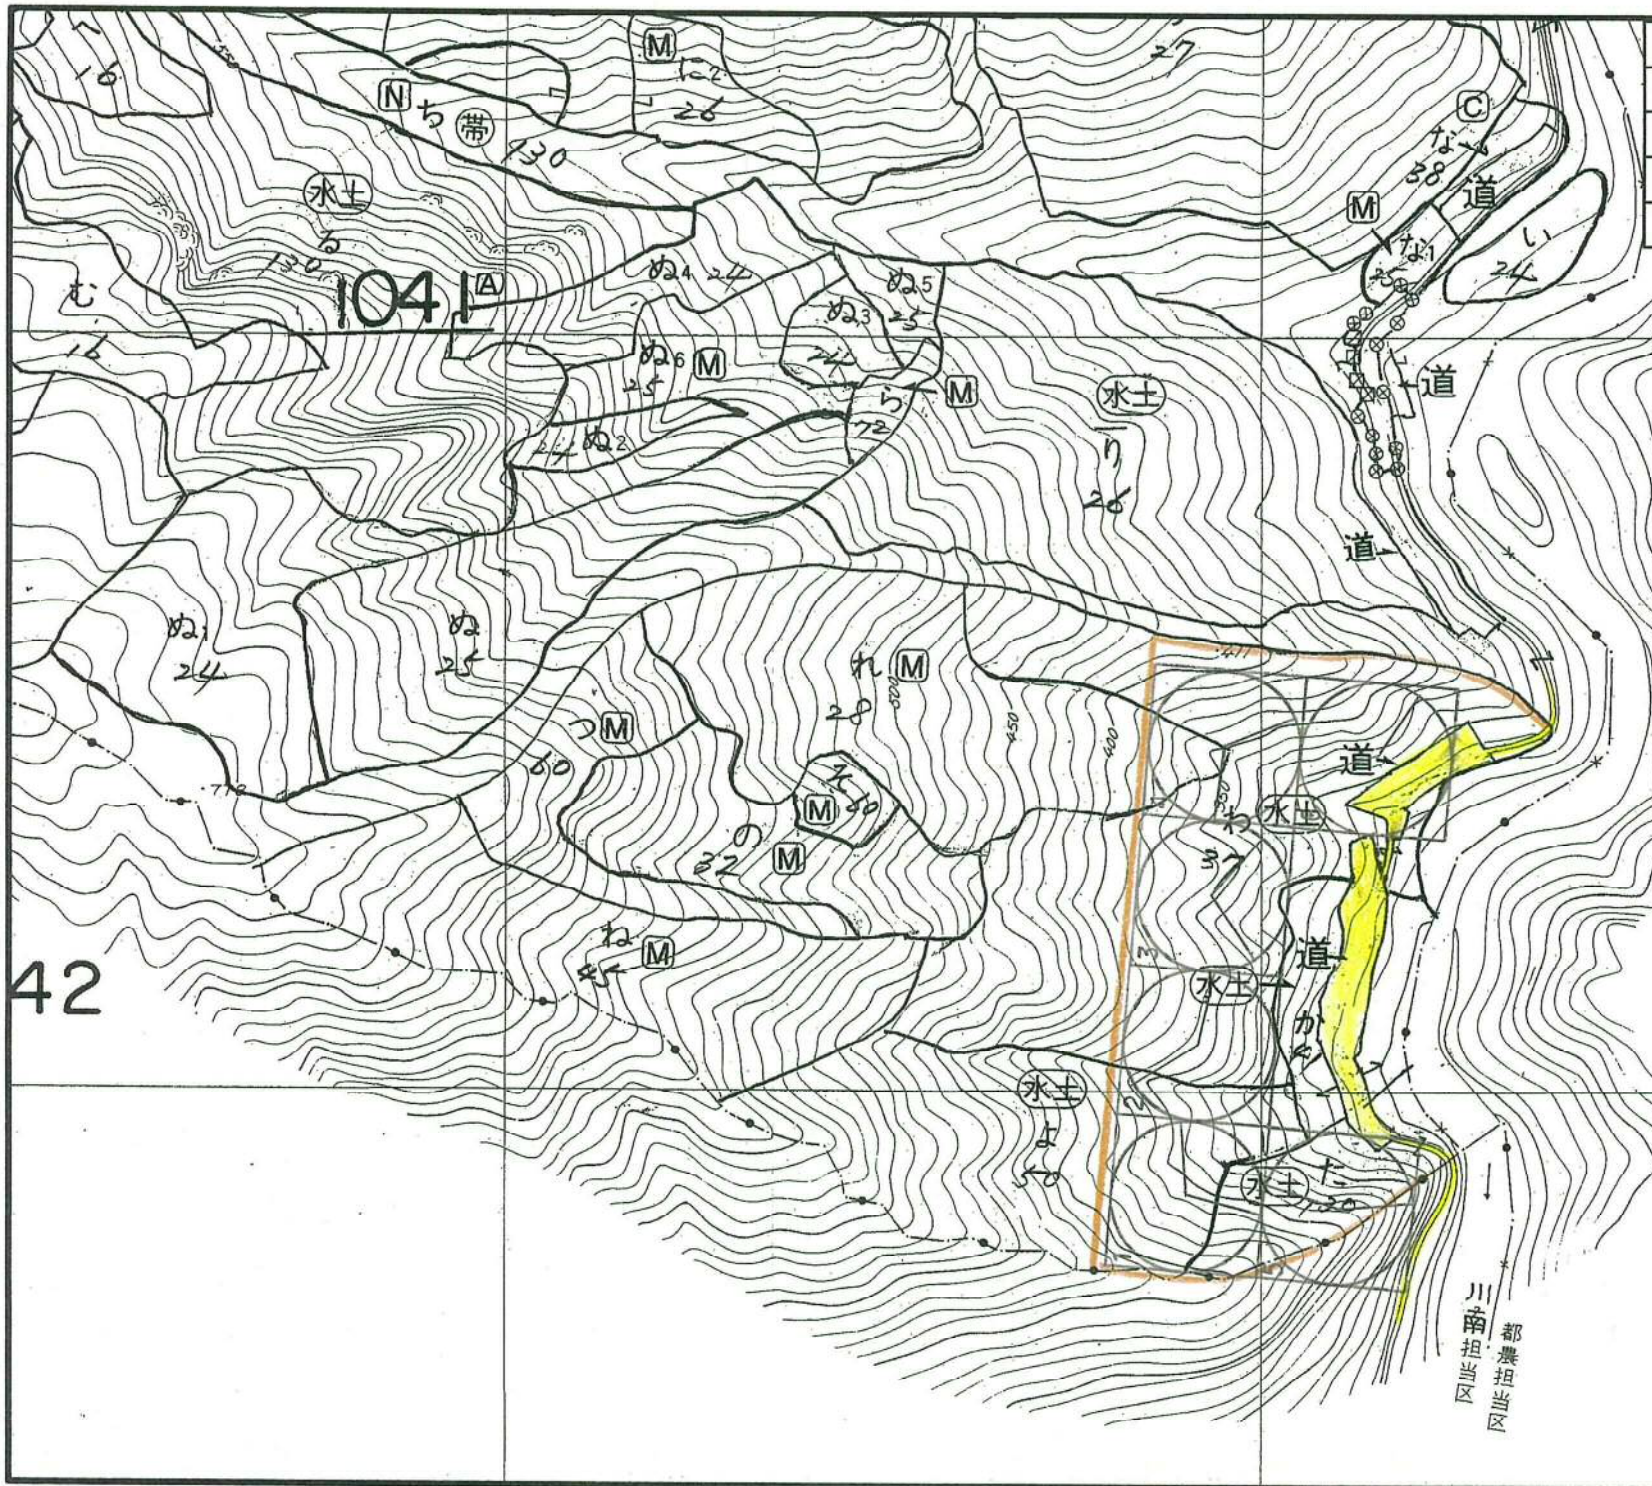

危険地区番号	406-03
地区名	尾鈴(3)
危険度	B
面積	6.0ha
縮尺	1:5,000

川南担当区
 都農担当区