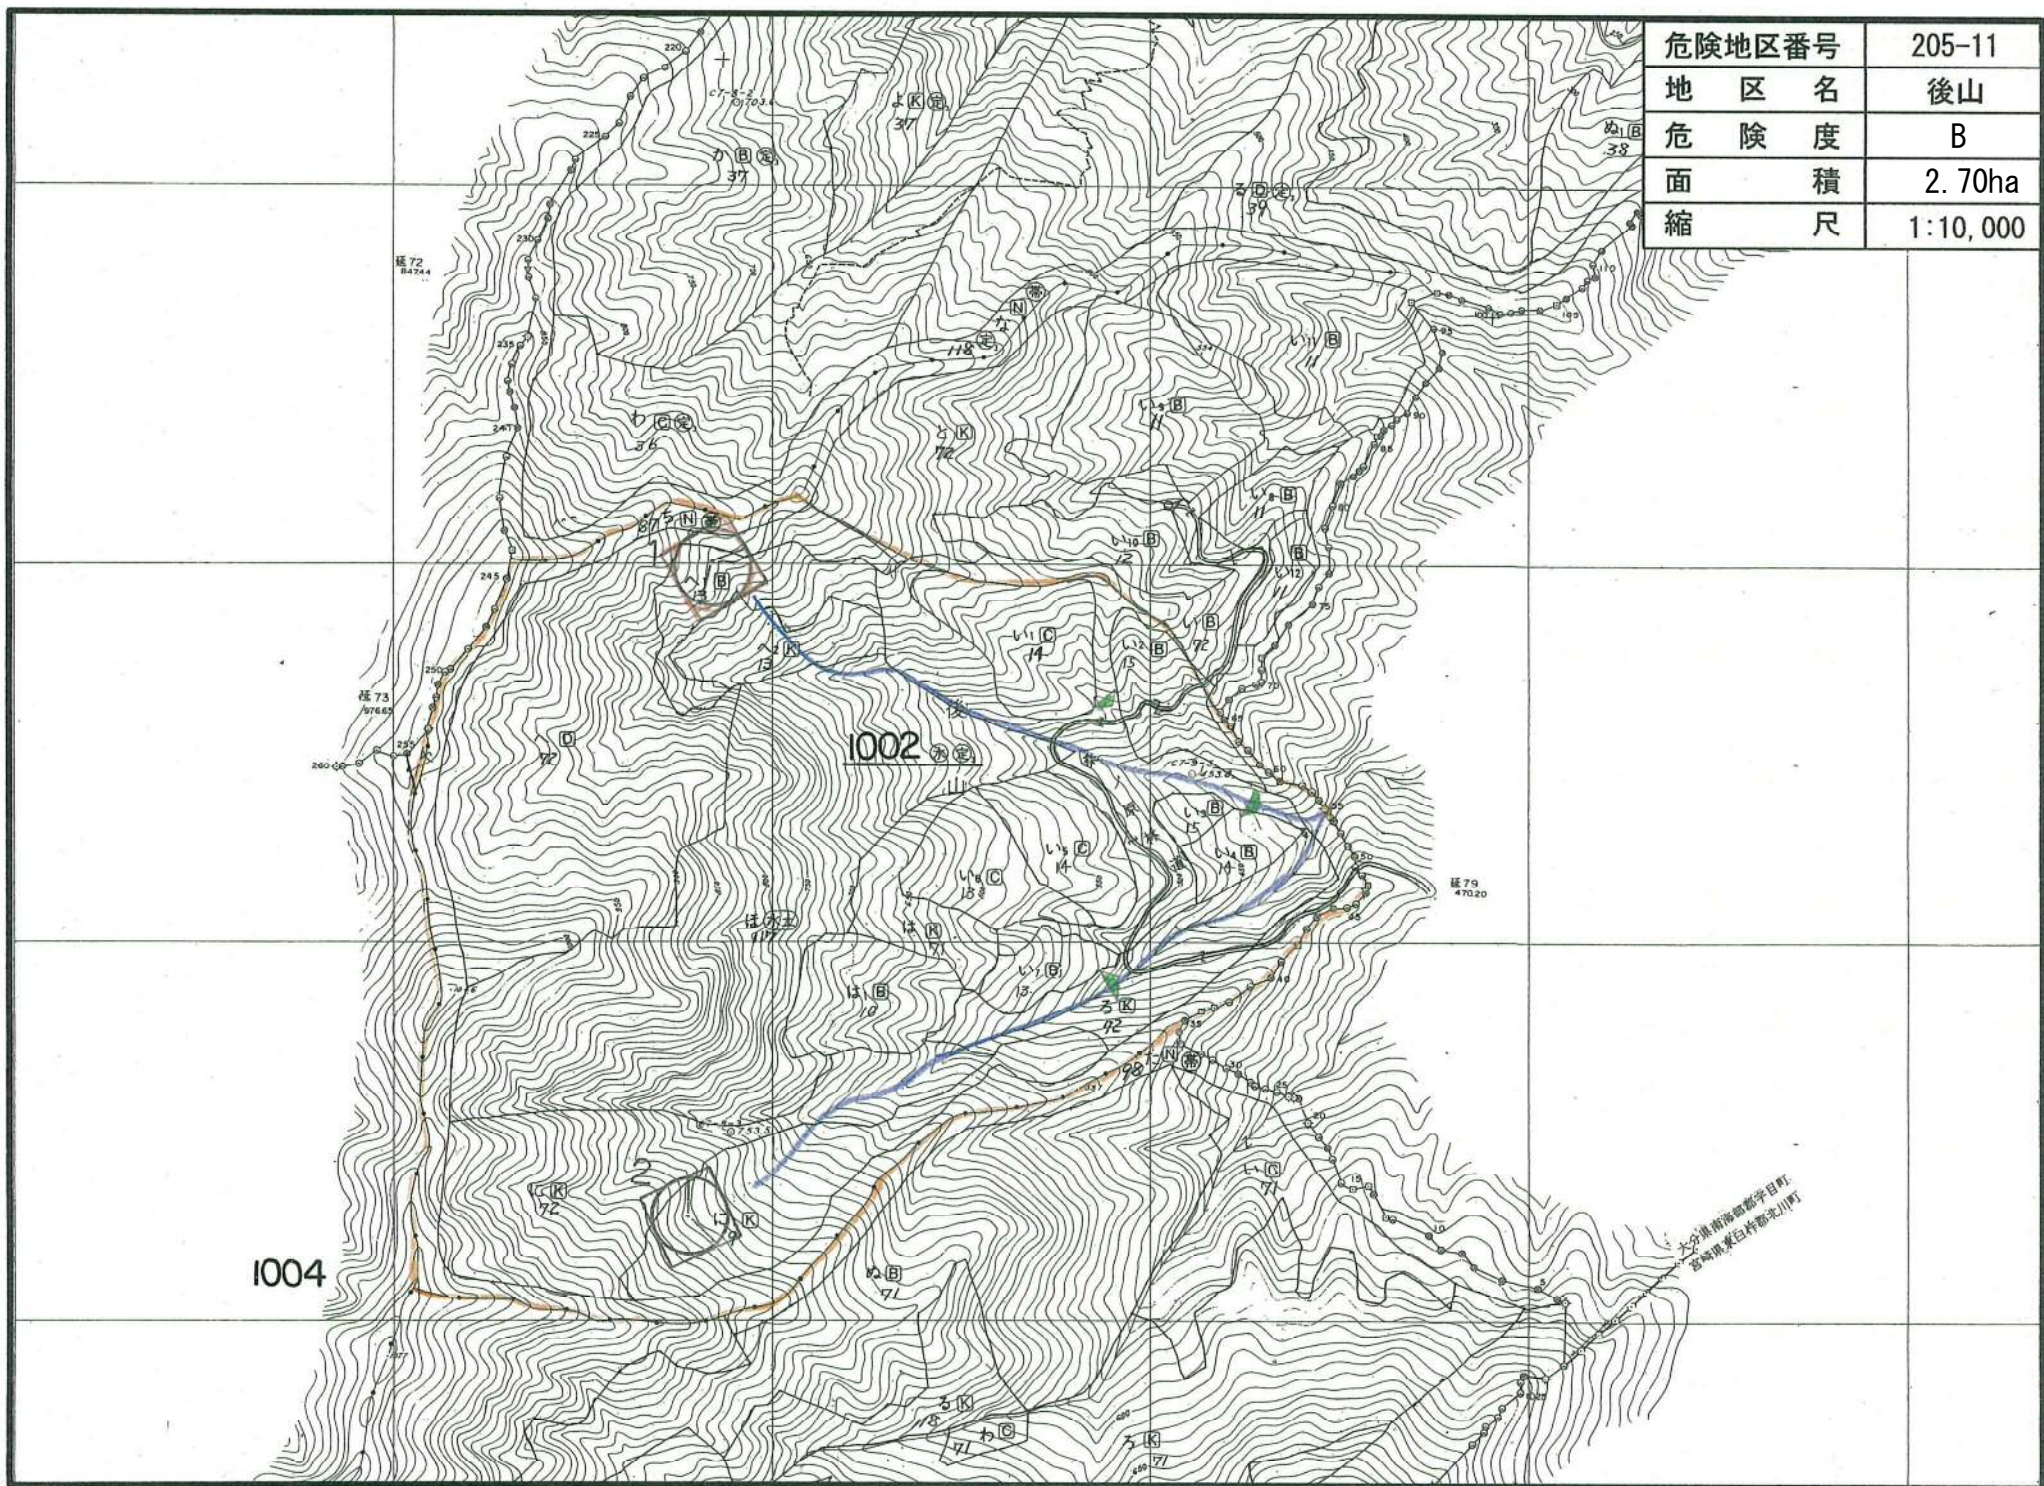

危険地区番号	205-11
地区名	後山
危険度	B
面積	2.70ha
縮尺	1:10,000

大分県南海部郡宇目町
 宮崎県東臼杵郡東川町