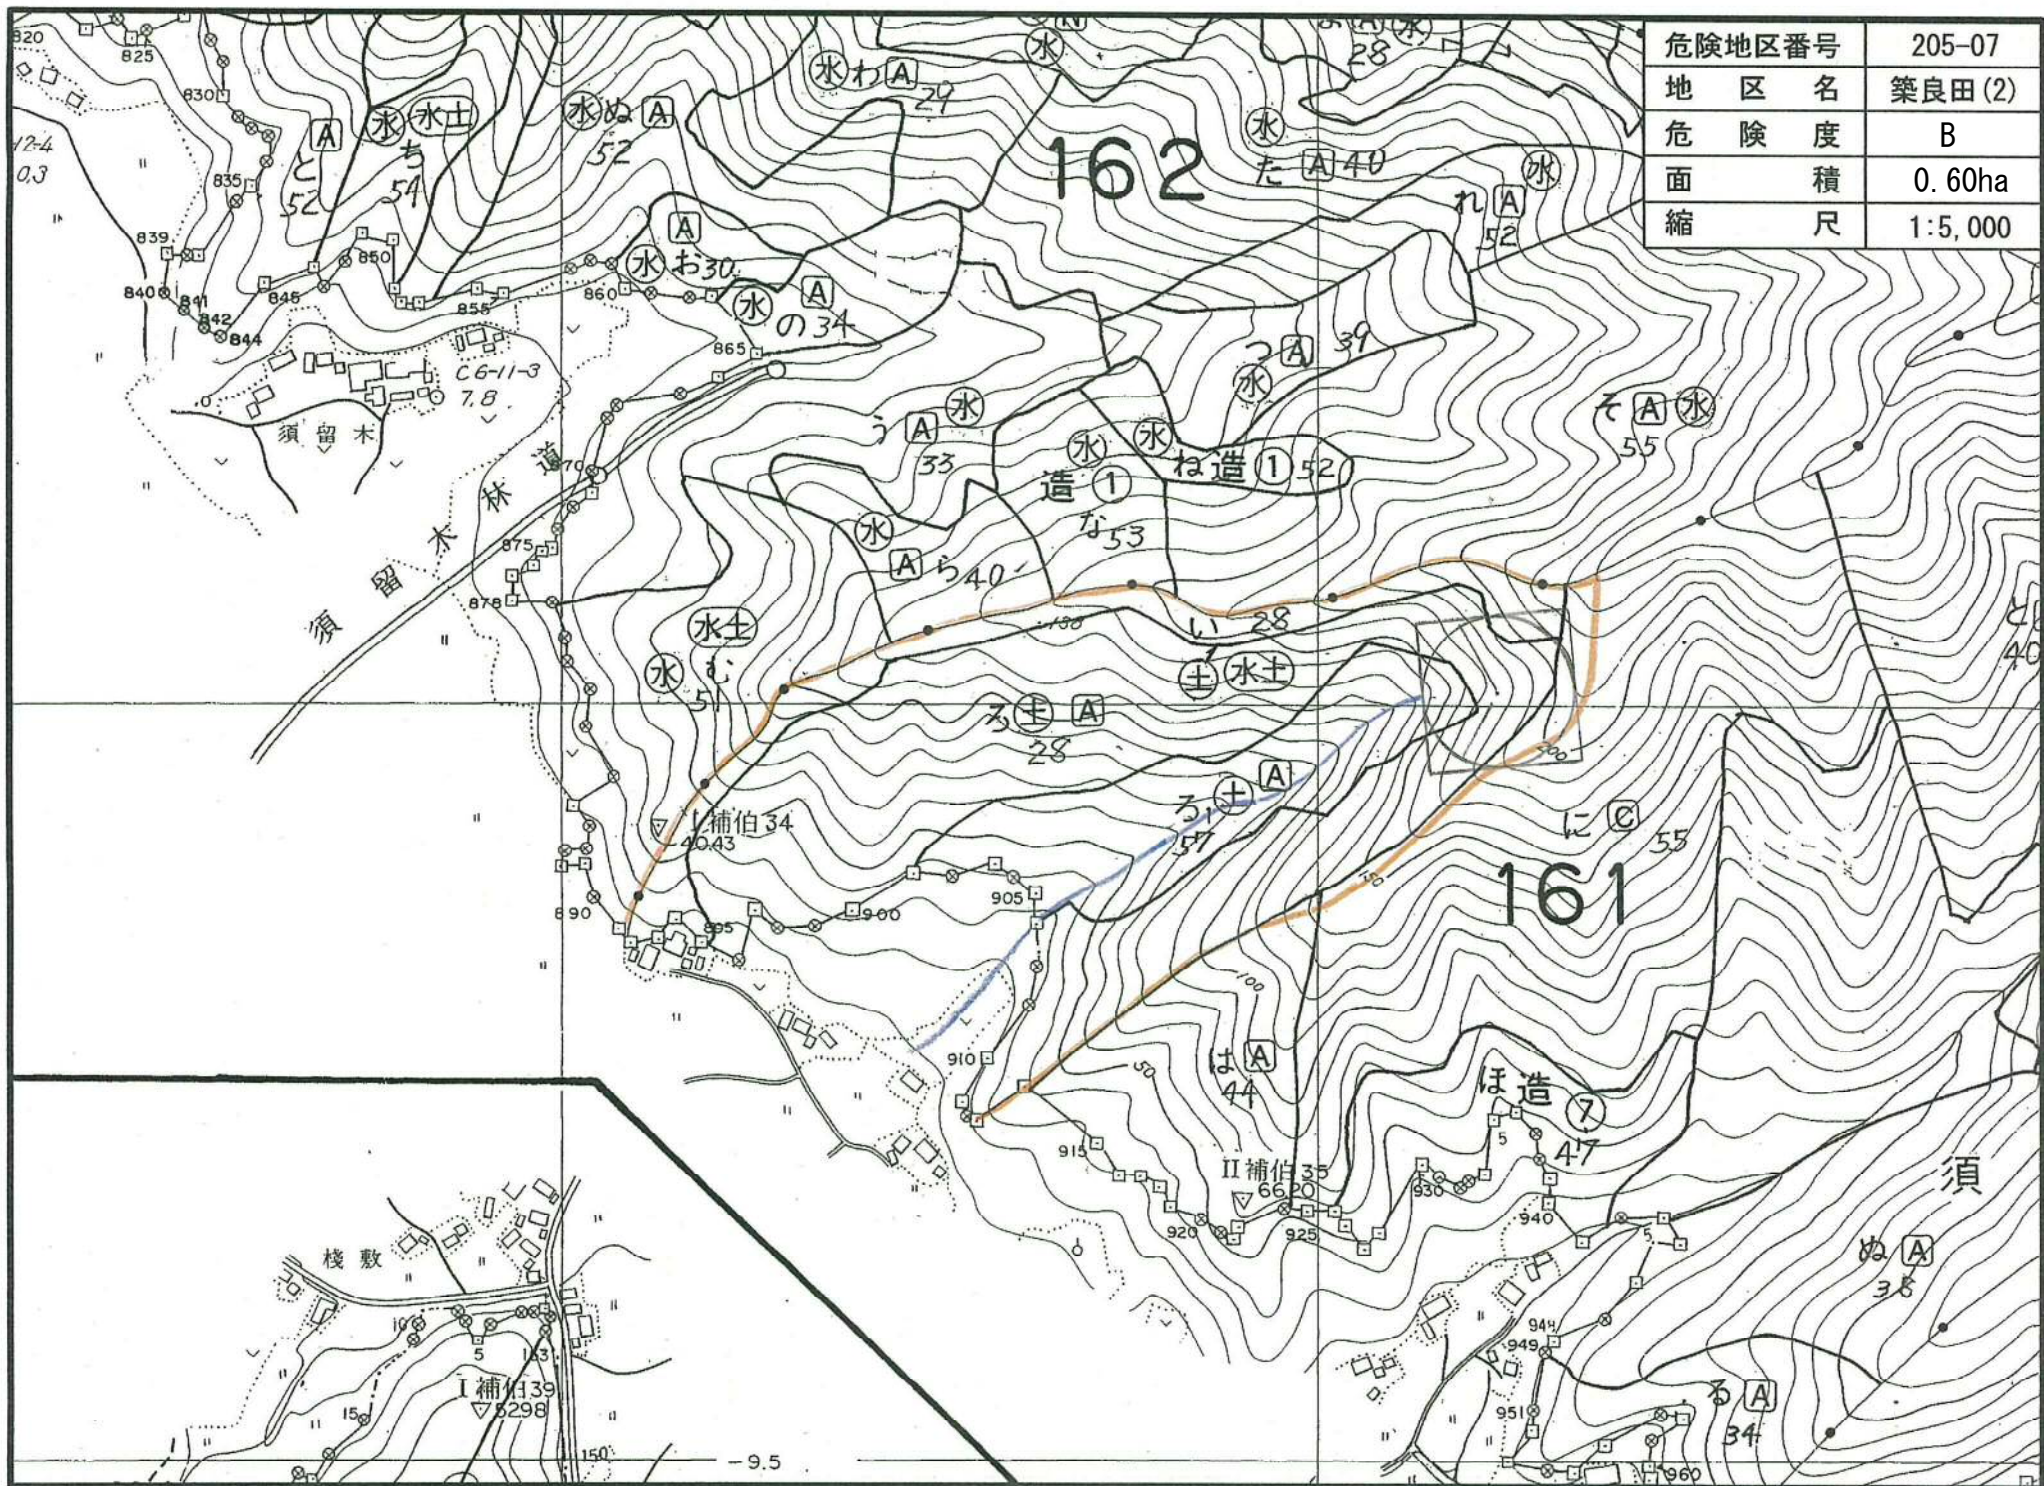

危険地区番号	205-07
地区名	築良田(2)
危険度	B
面積	0.60ha
縮尺	1:5,000

12-4  
0.3

-9.5