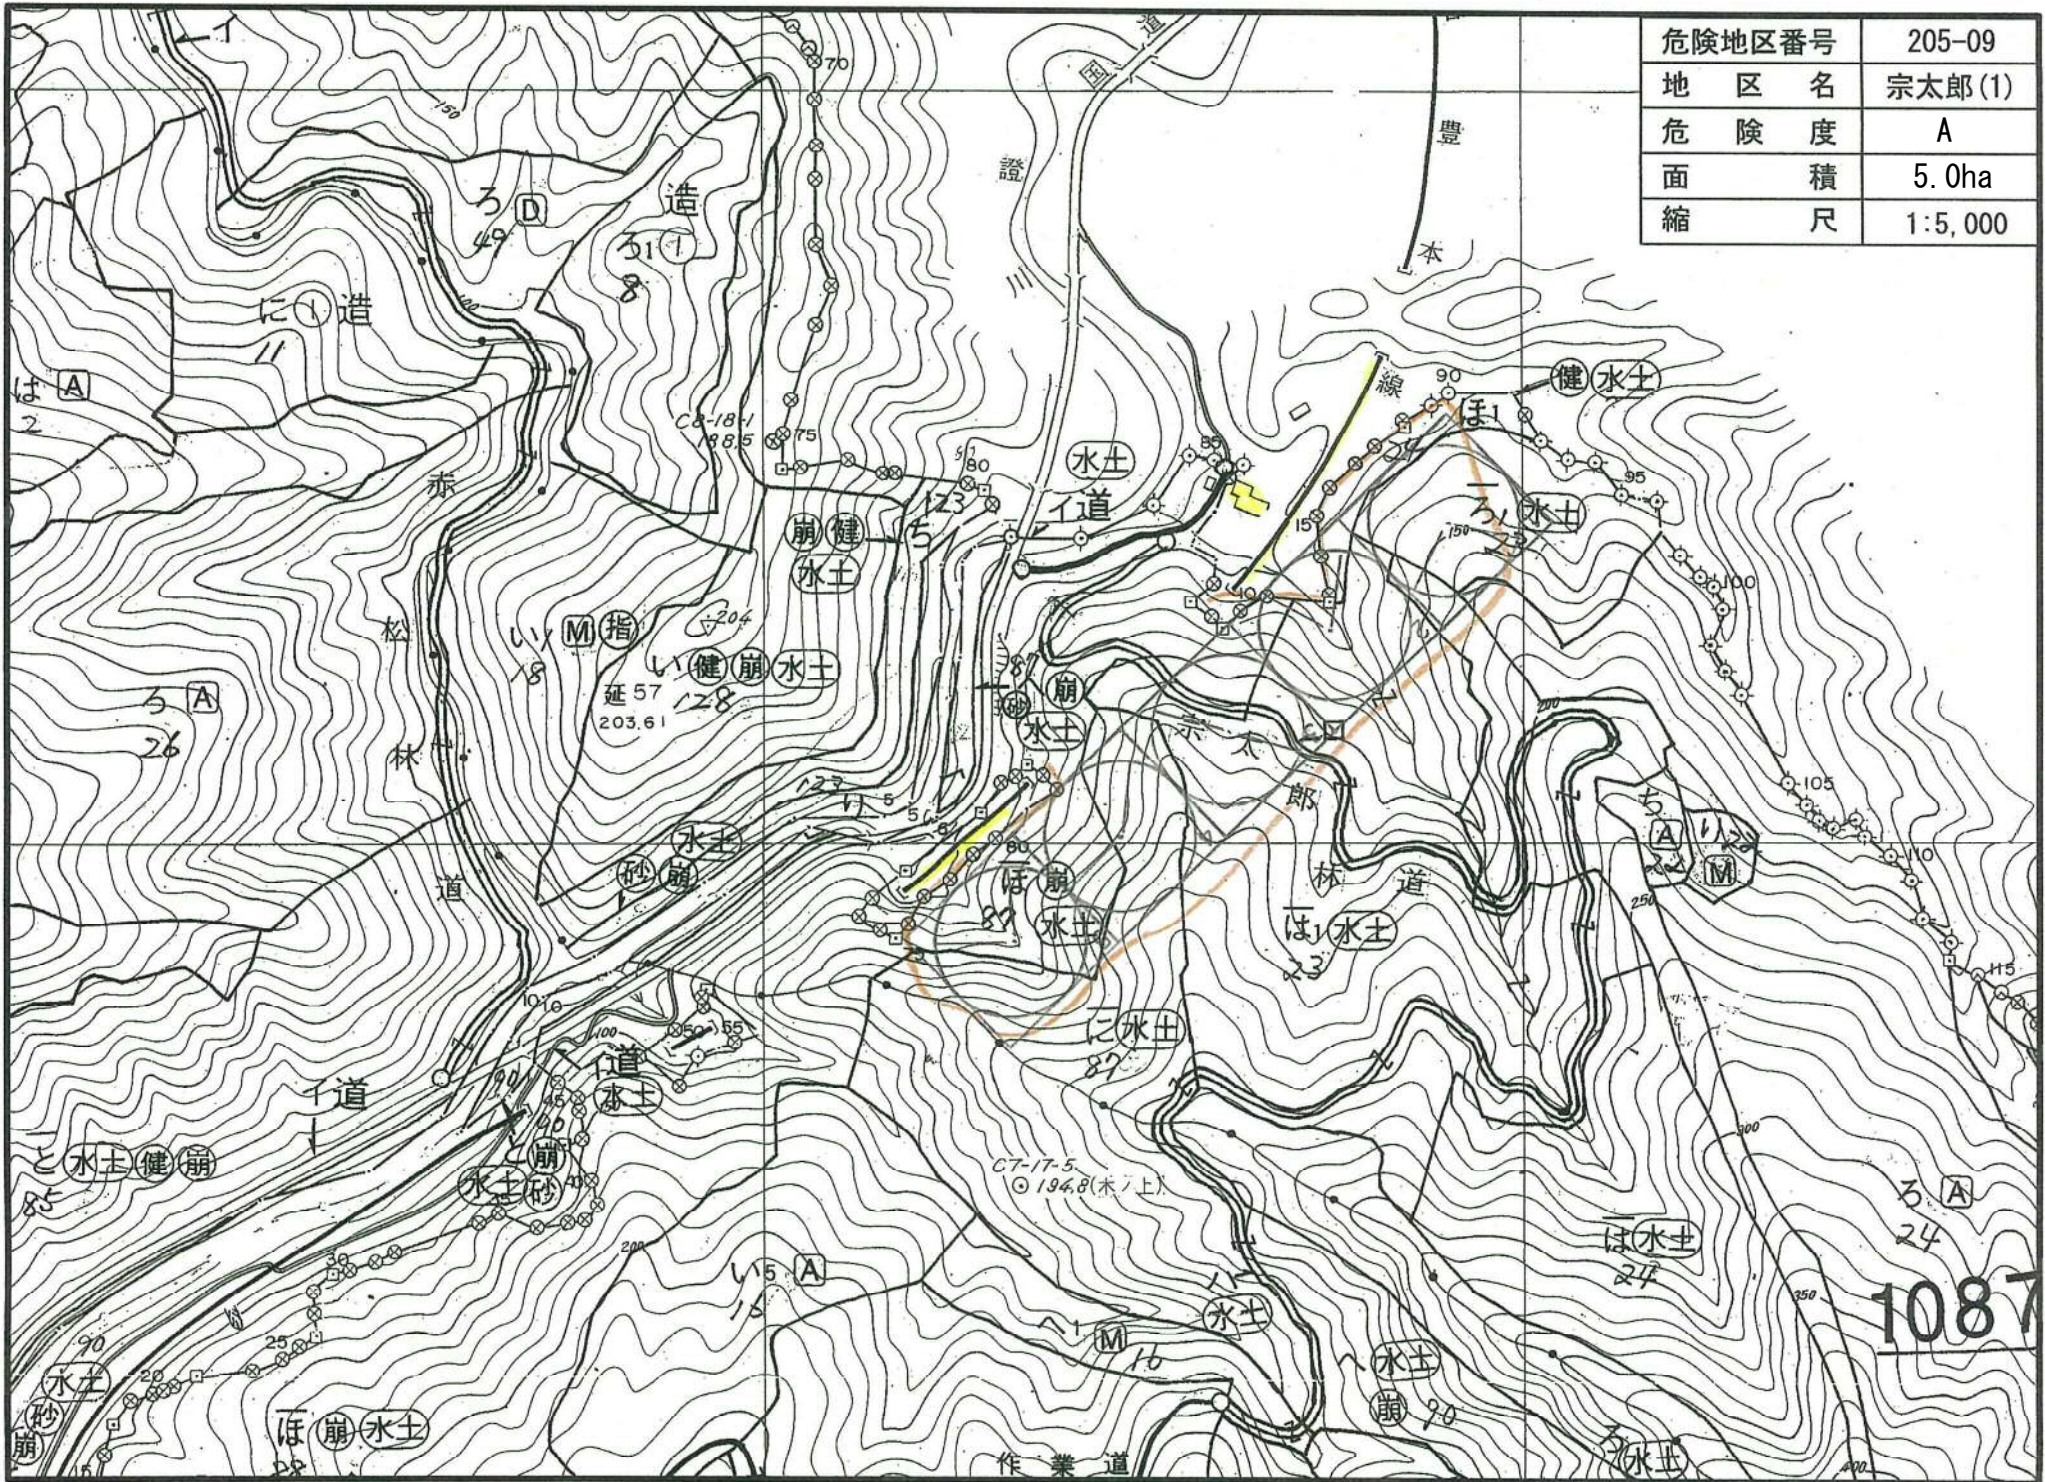

危険地区番号	205-09
地区名	宗太郎(1)
危険度	A
面積	5.0ha
縮尺	1:5,000

1087