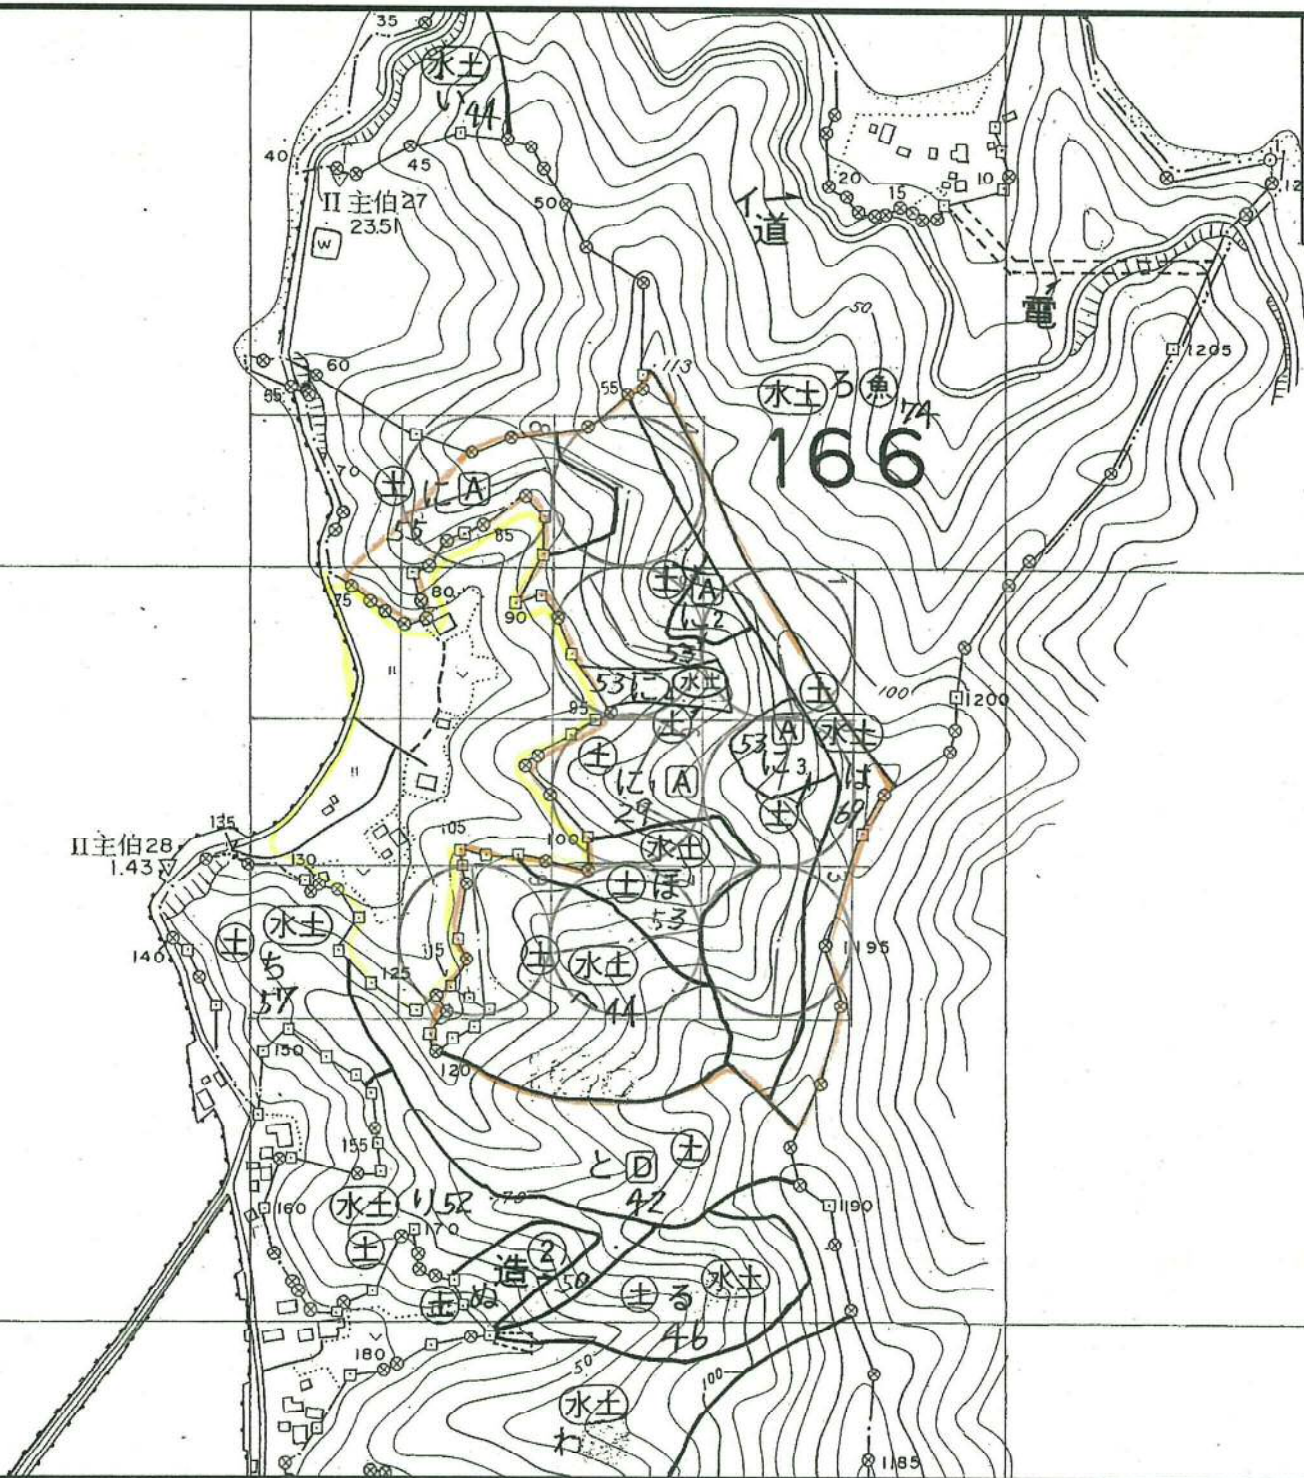

危険地区番号	205-08
地区名	大江灘(6)
危険度	A
面積	9.0ha
縮尺	1:5,000

II主伯28  
1.43

II主伯27  
23.51

166

44

42

46

53