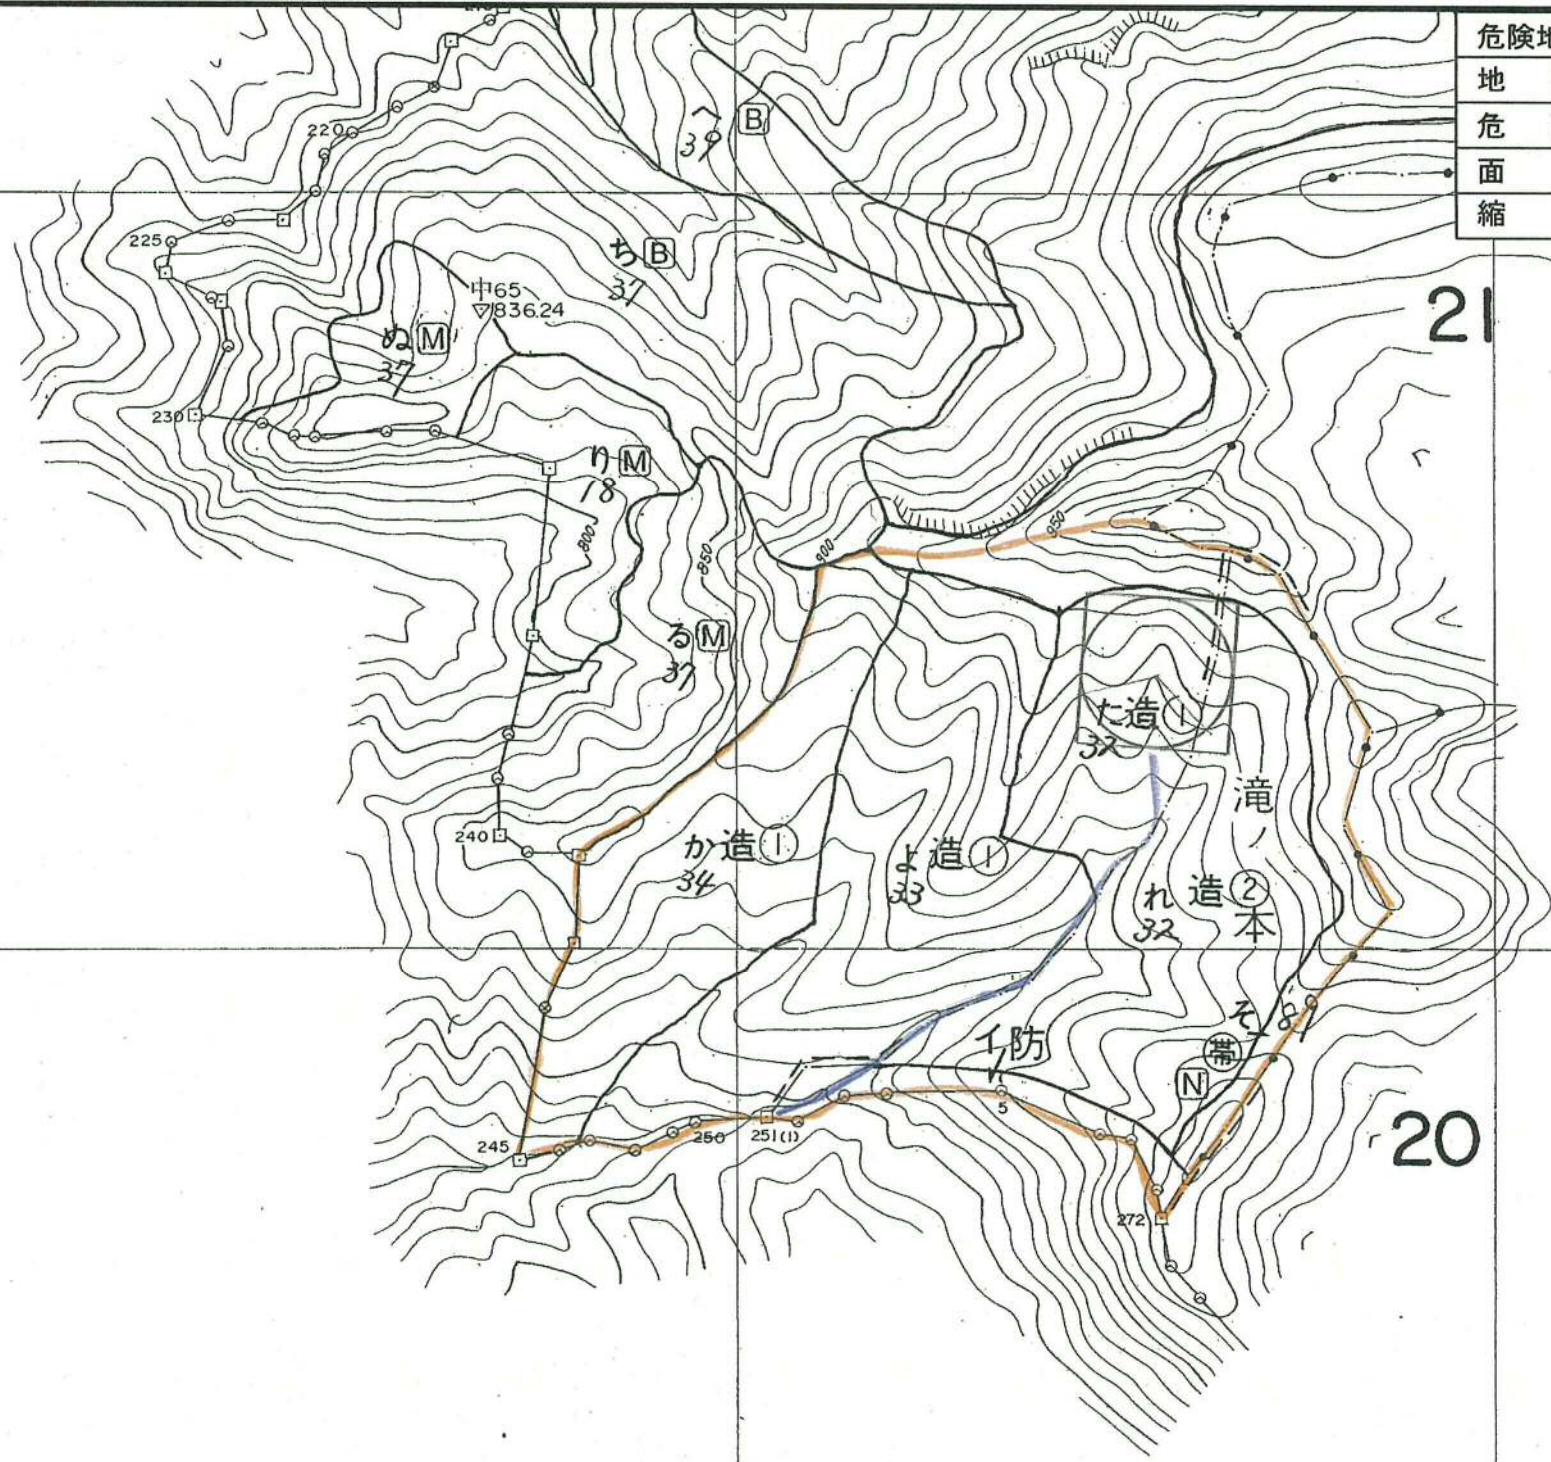

危険地区番号	203-07
地区名	抽ノ木
危険度	C
面積	3.60ha
縮尺	1:5,000

21

20