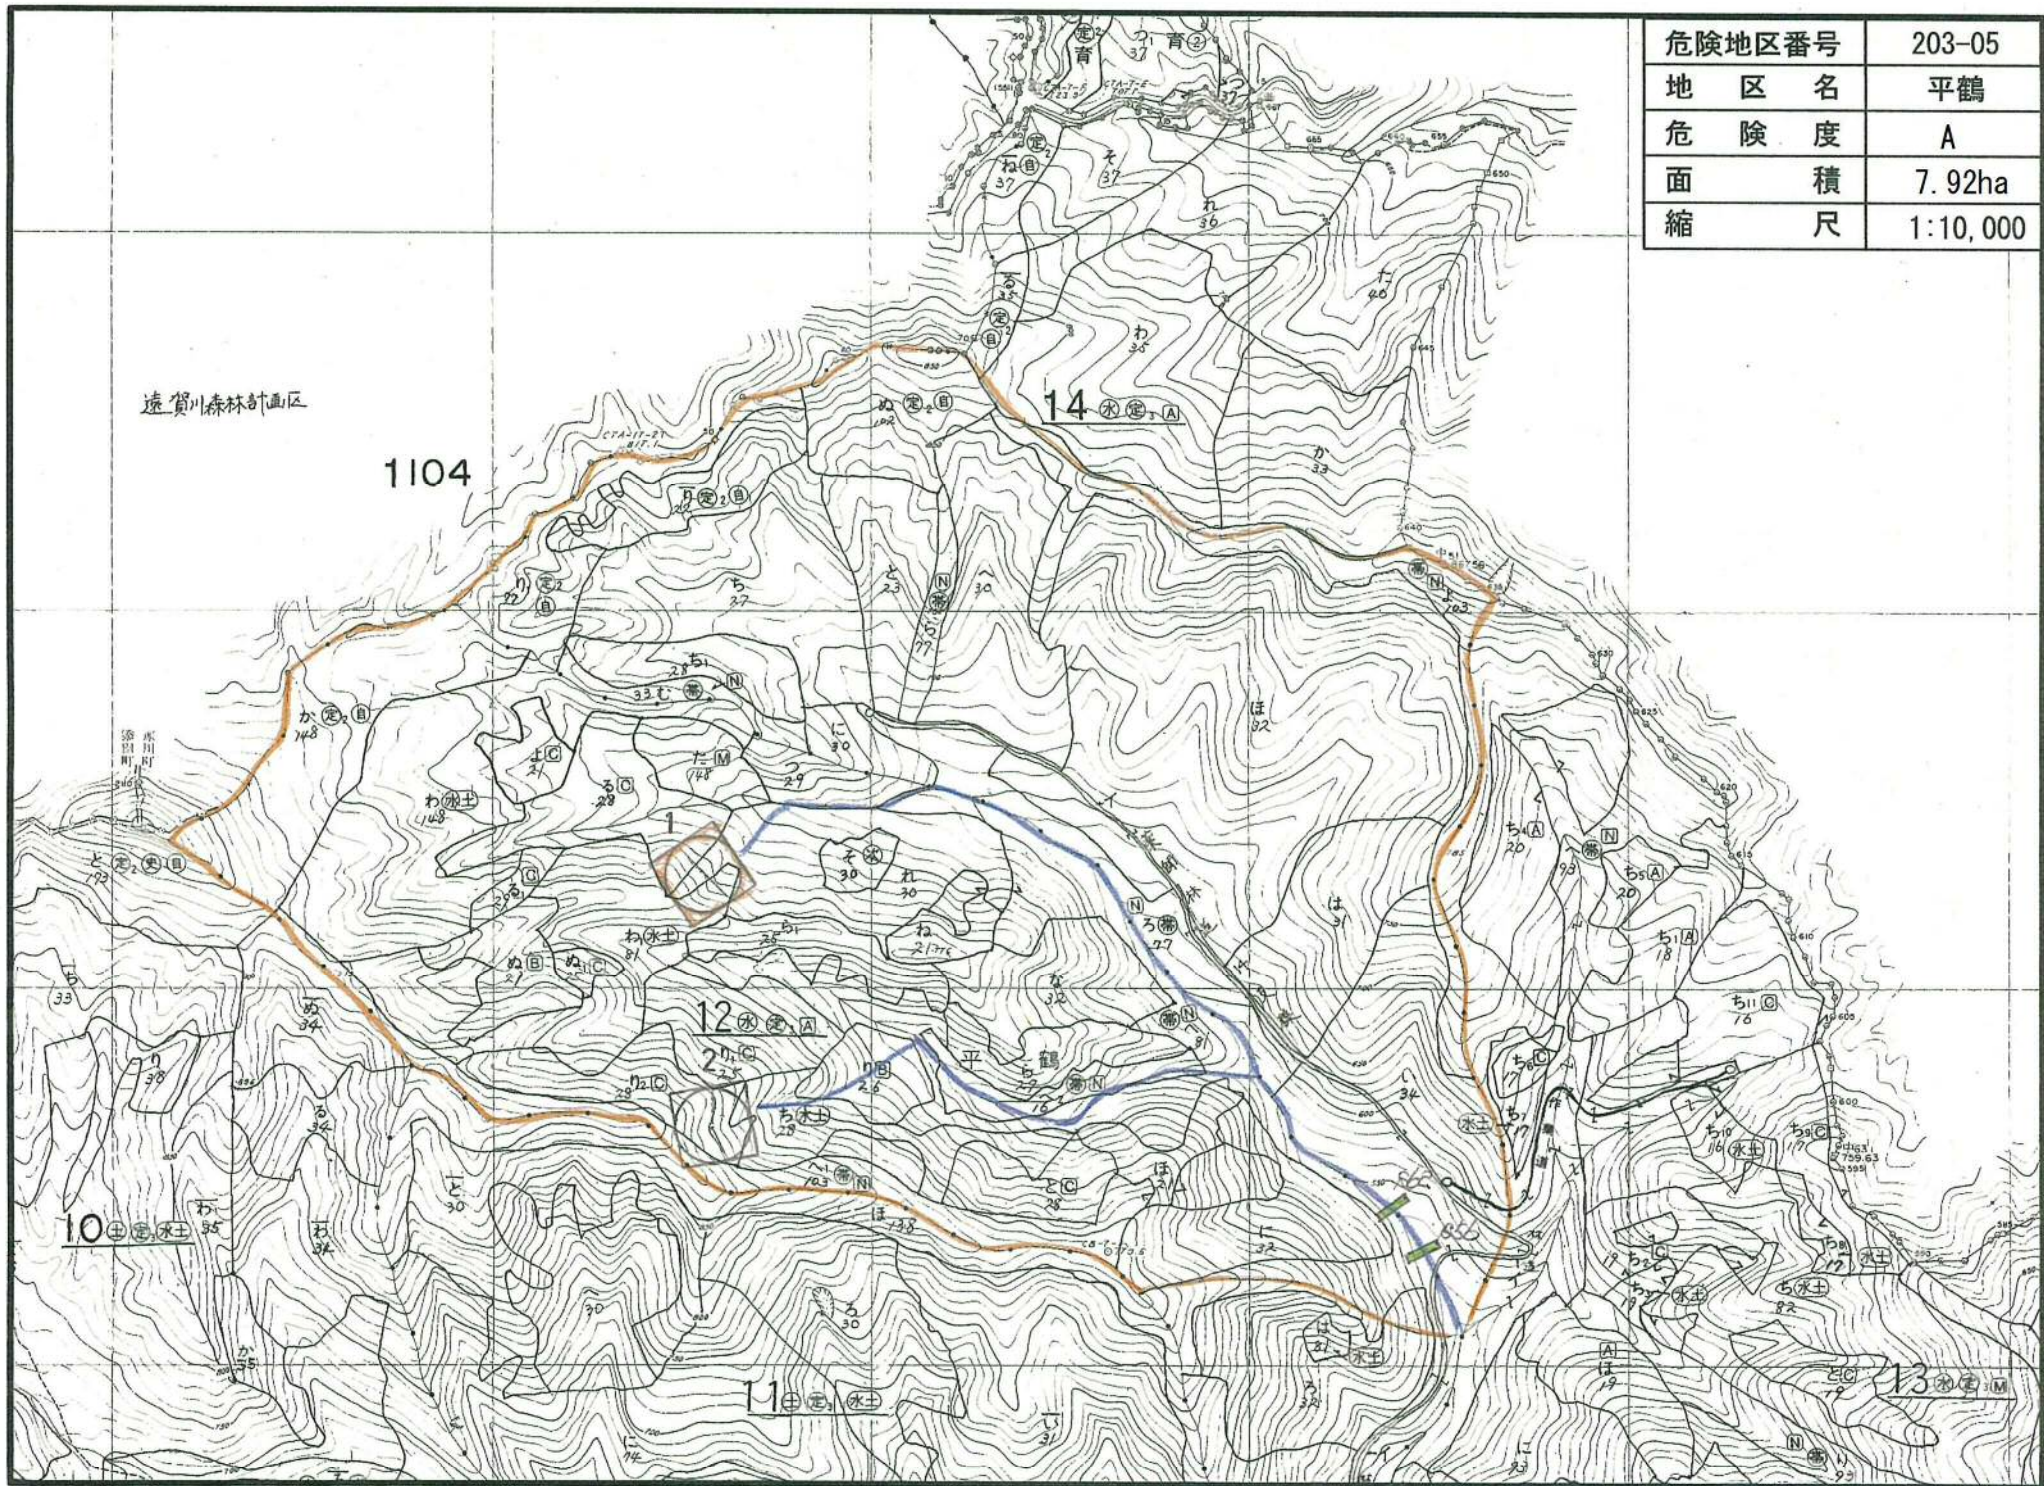

危険地区番号	203-05
地区名	平鶴
危険度	A
面積	7.92ha
縮尺	1:10,000

遠賀川森林計画区

1104

14

12

平鶴

10

11