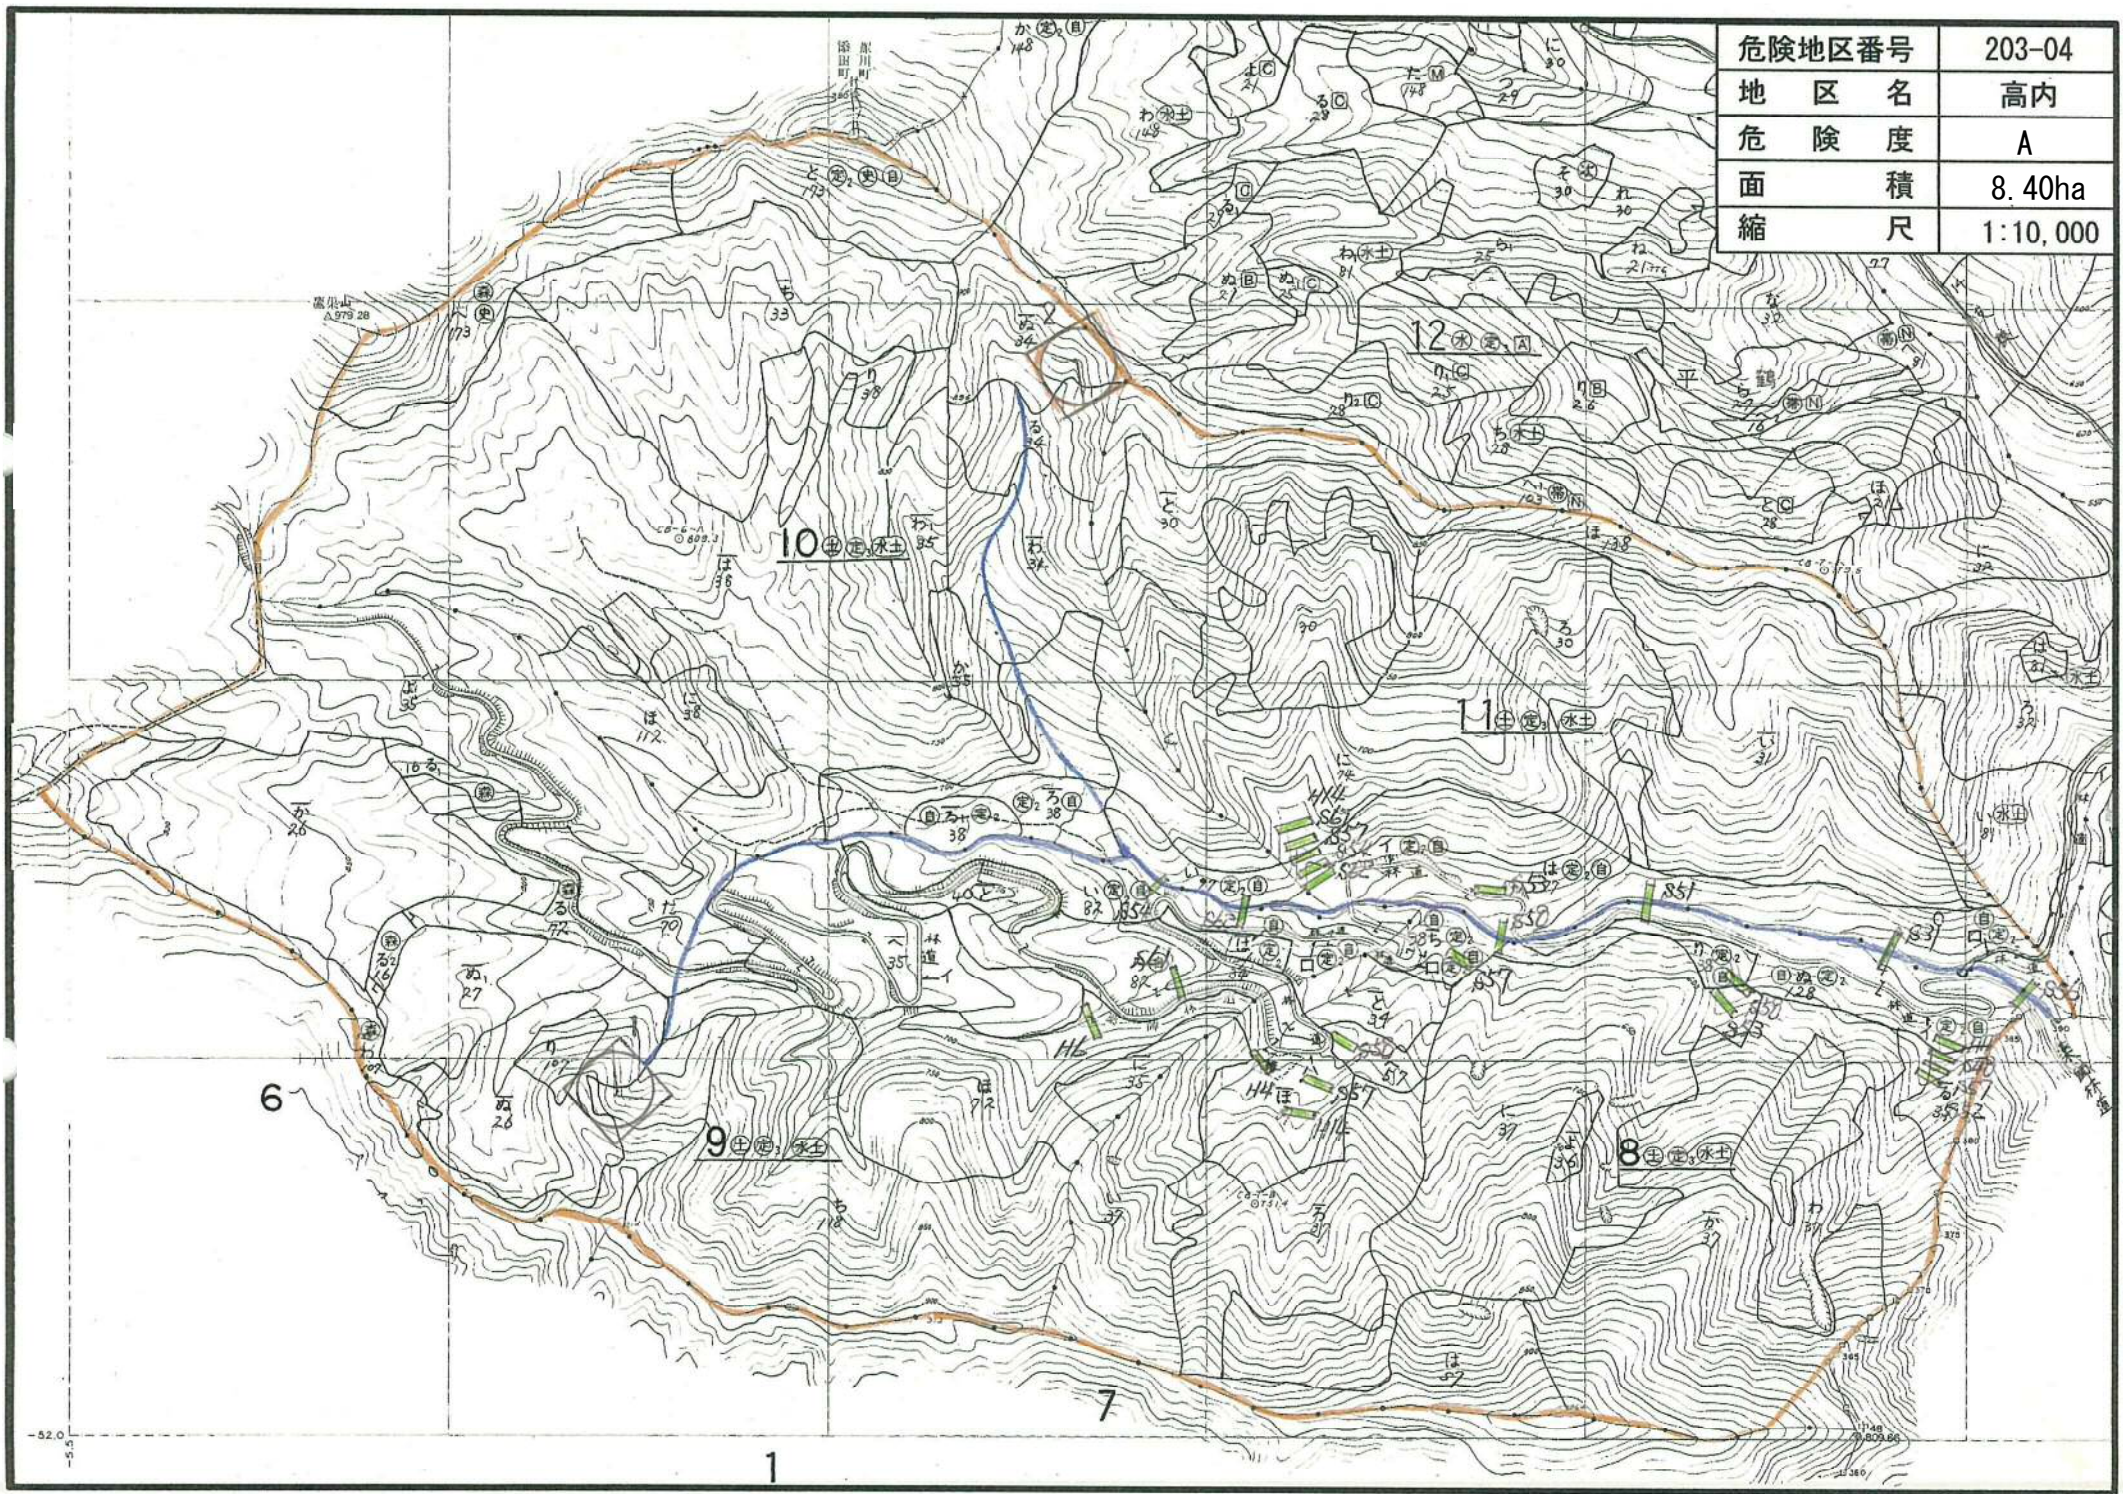

危険地区番号	203-04
地区名	高内
危険度	A
面積	8.40ha
縮尺	1:10,000

-52.0

1

7