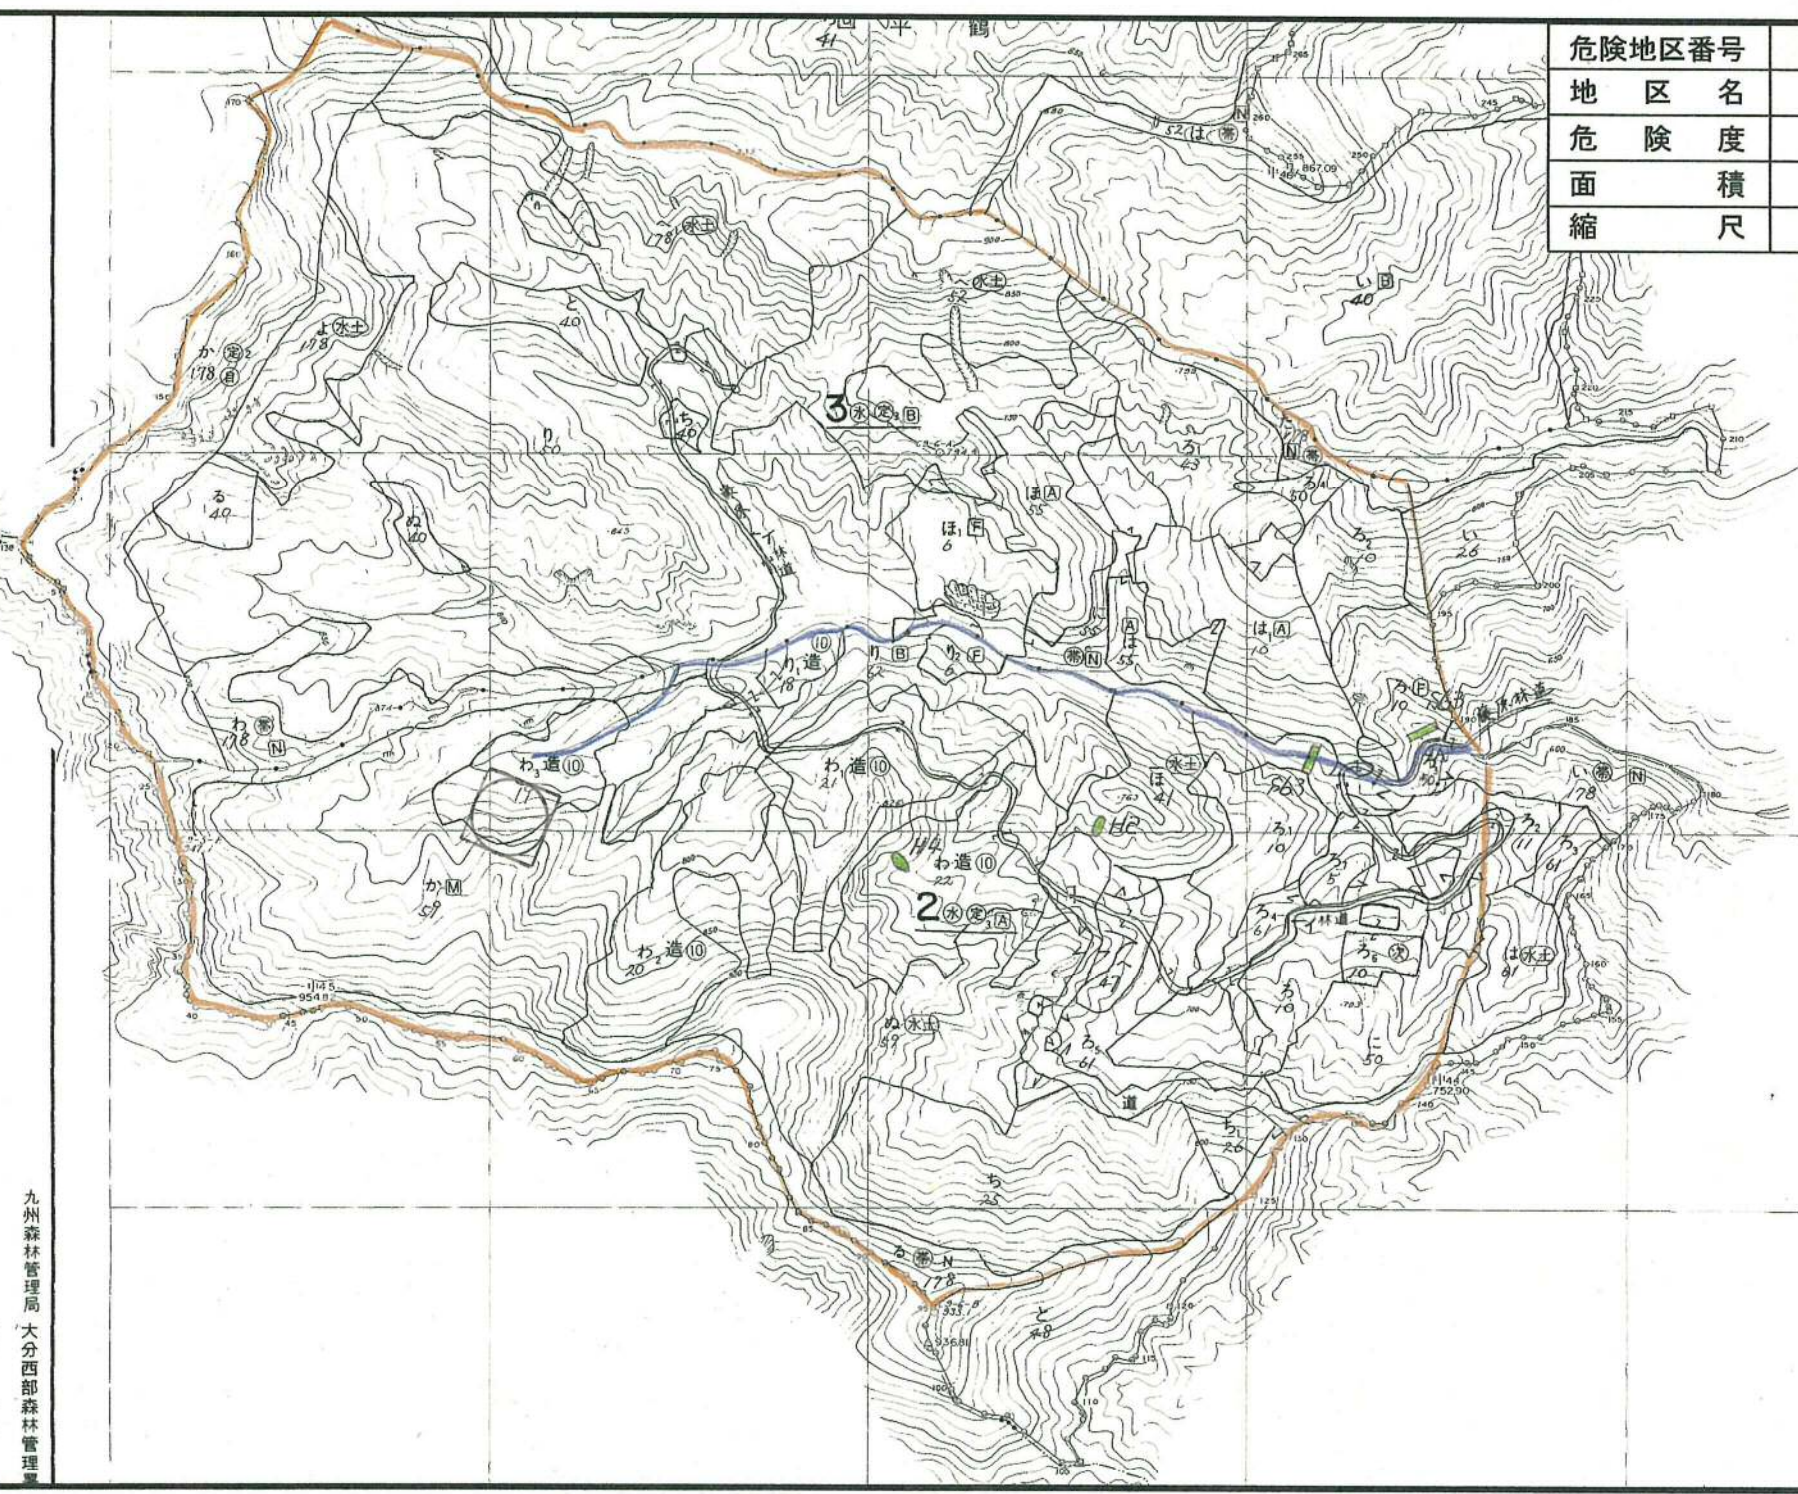

危険地区番号	203-01
地区名	藤原
危険度	C
面積	5.58ha
縮尺	1:10,000

藤原川沿岸部
大分県白田市

九州森林管理局 大分西部森林管理署

(1尺)2-