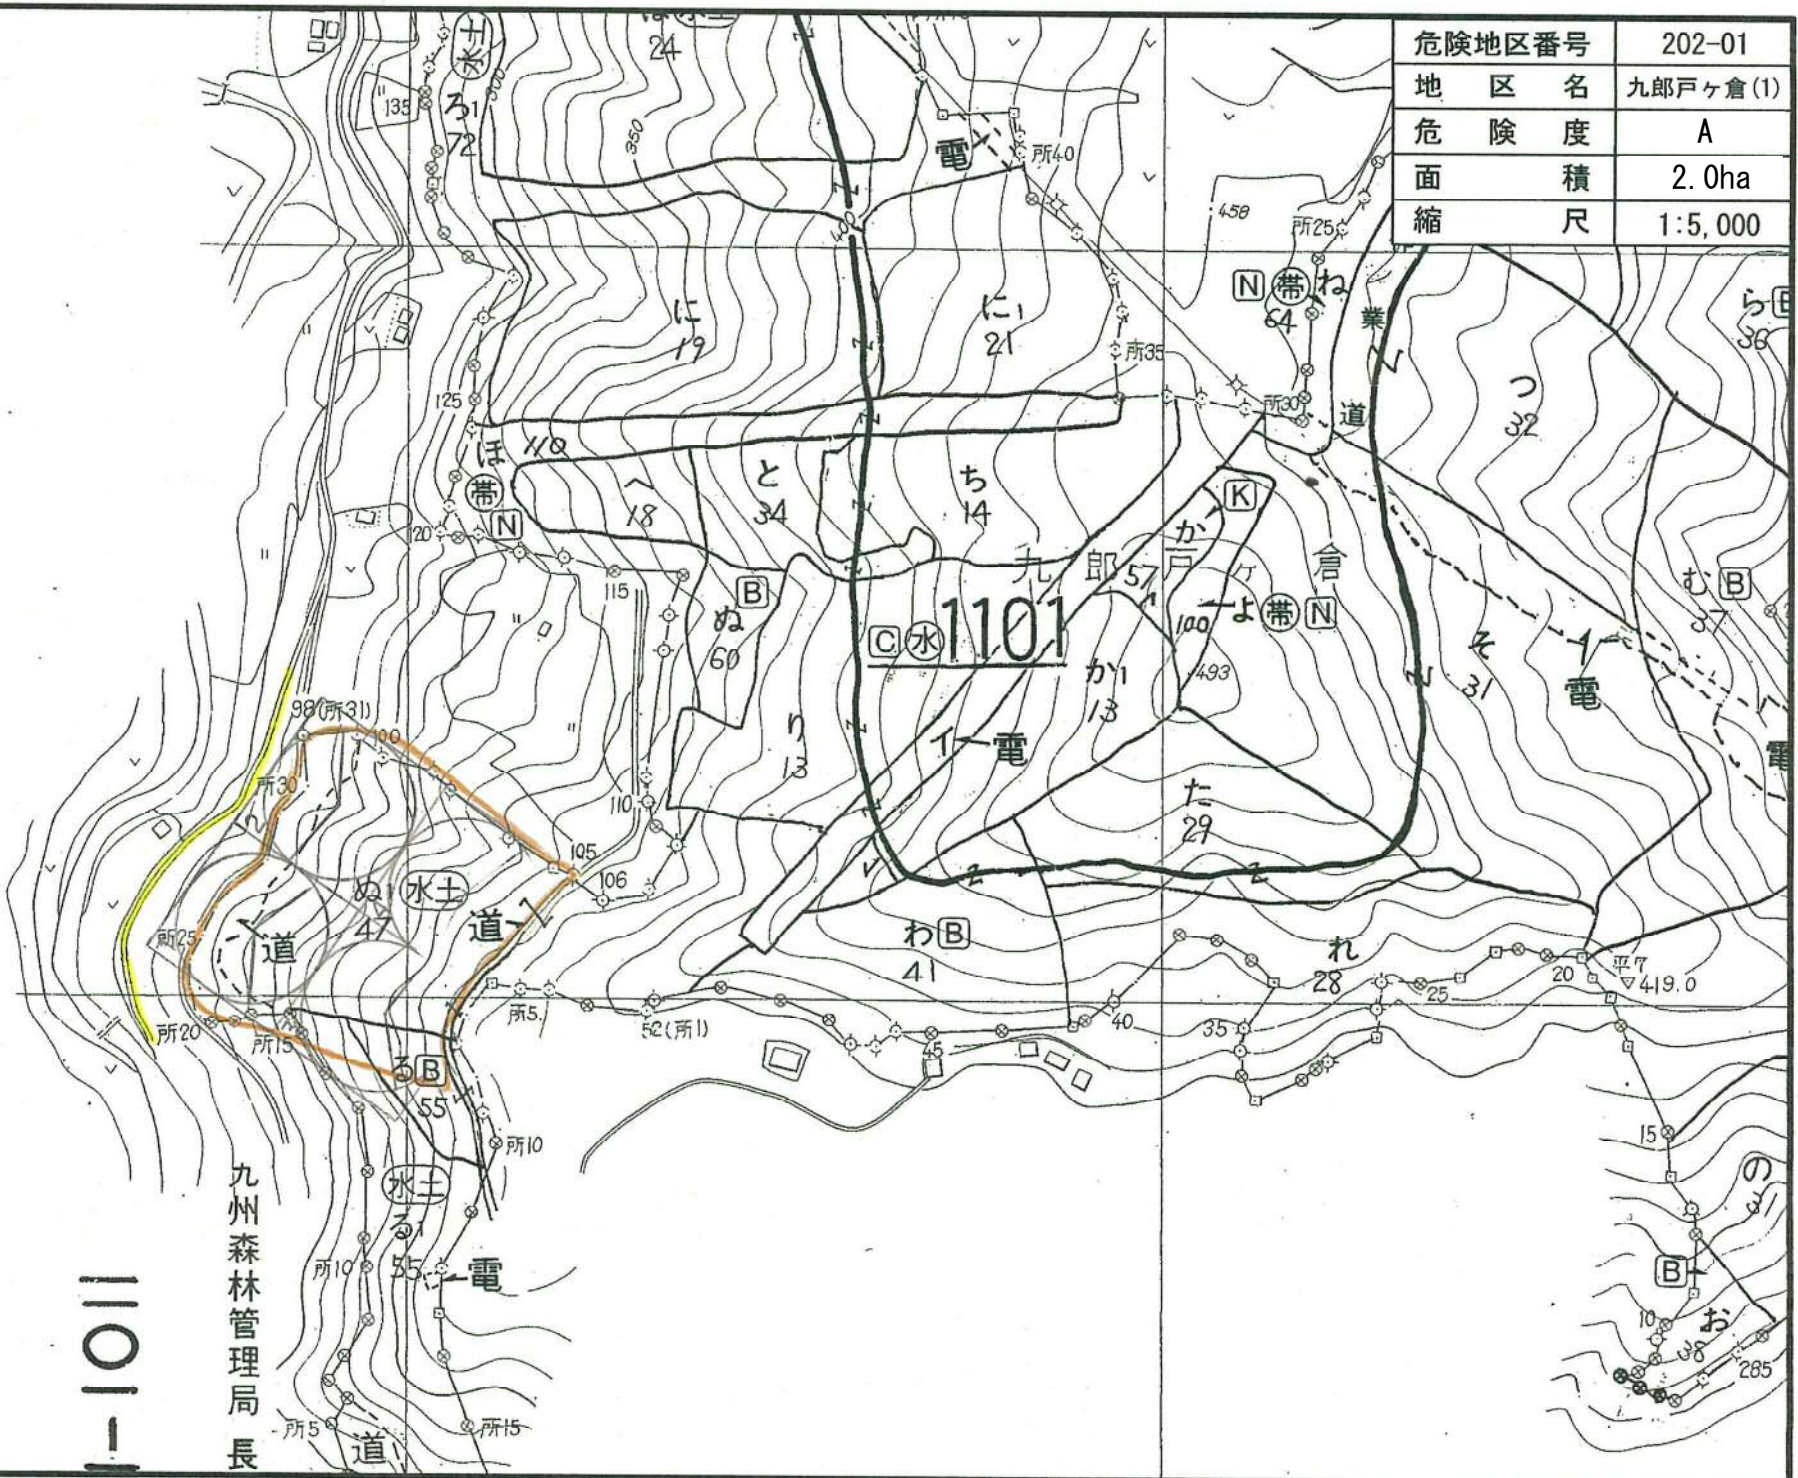

危険地区番号	202-01
地区名	九郎戸ヶ倉(1)
危険度	A
面積	2.0ha
縮尺	1:5,000

九州森林管理局長

1101-1