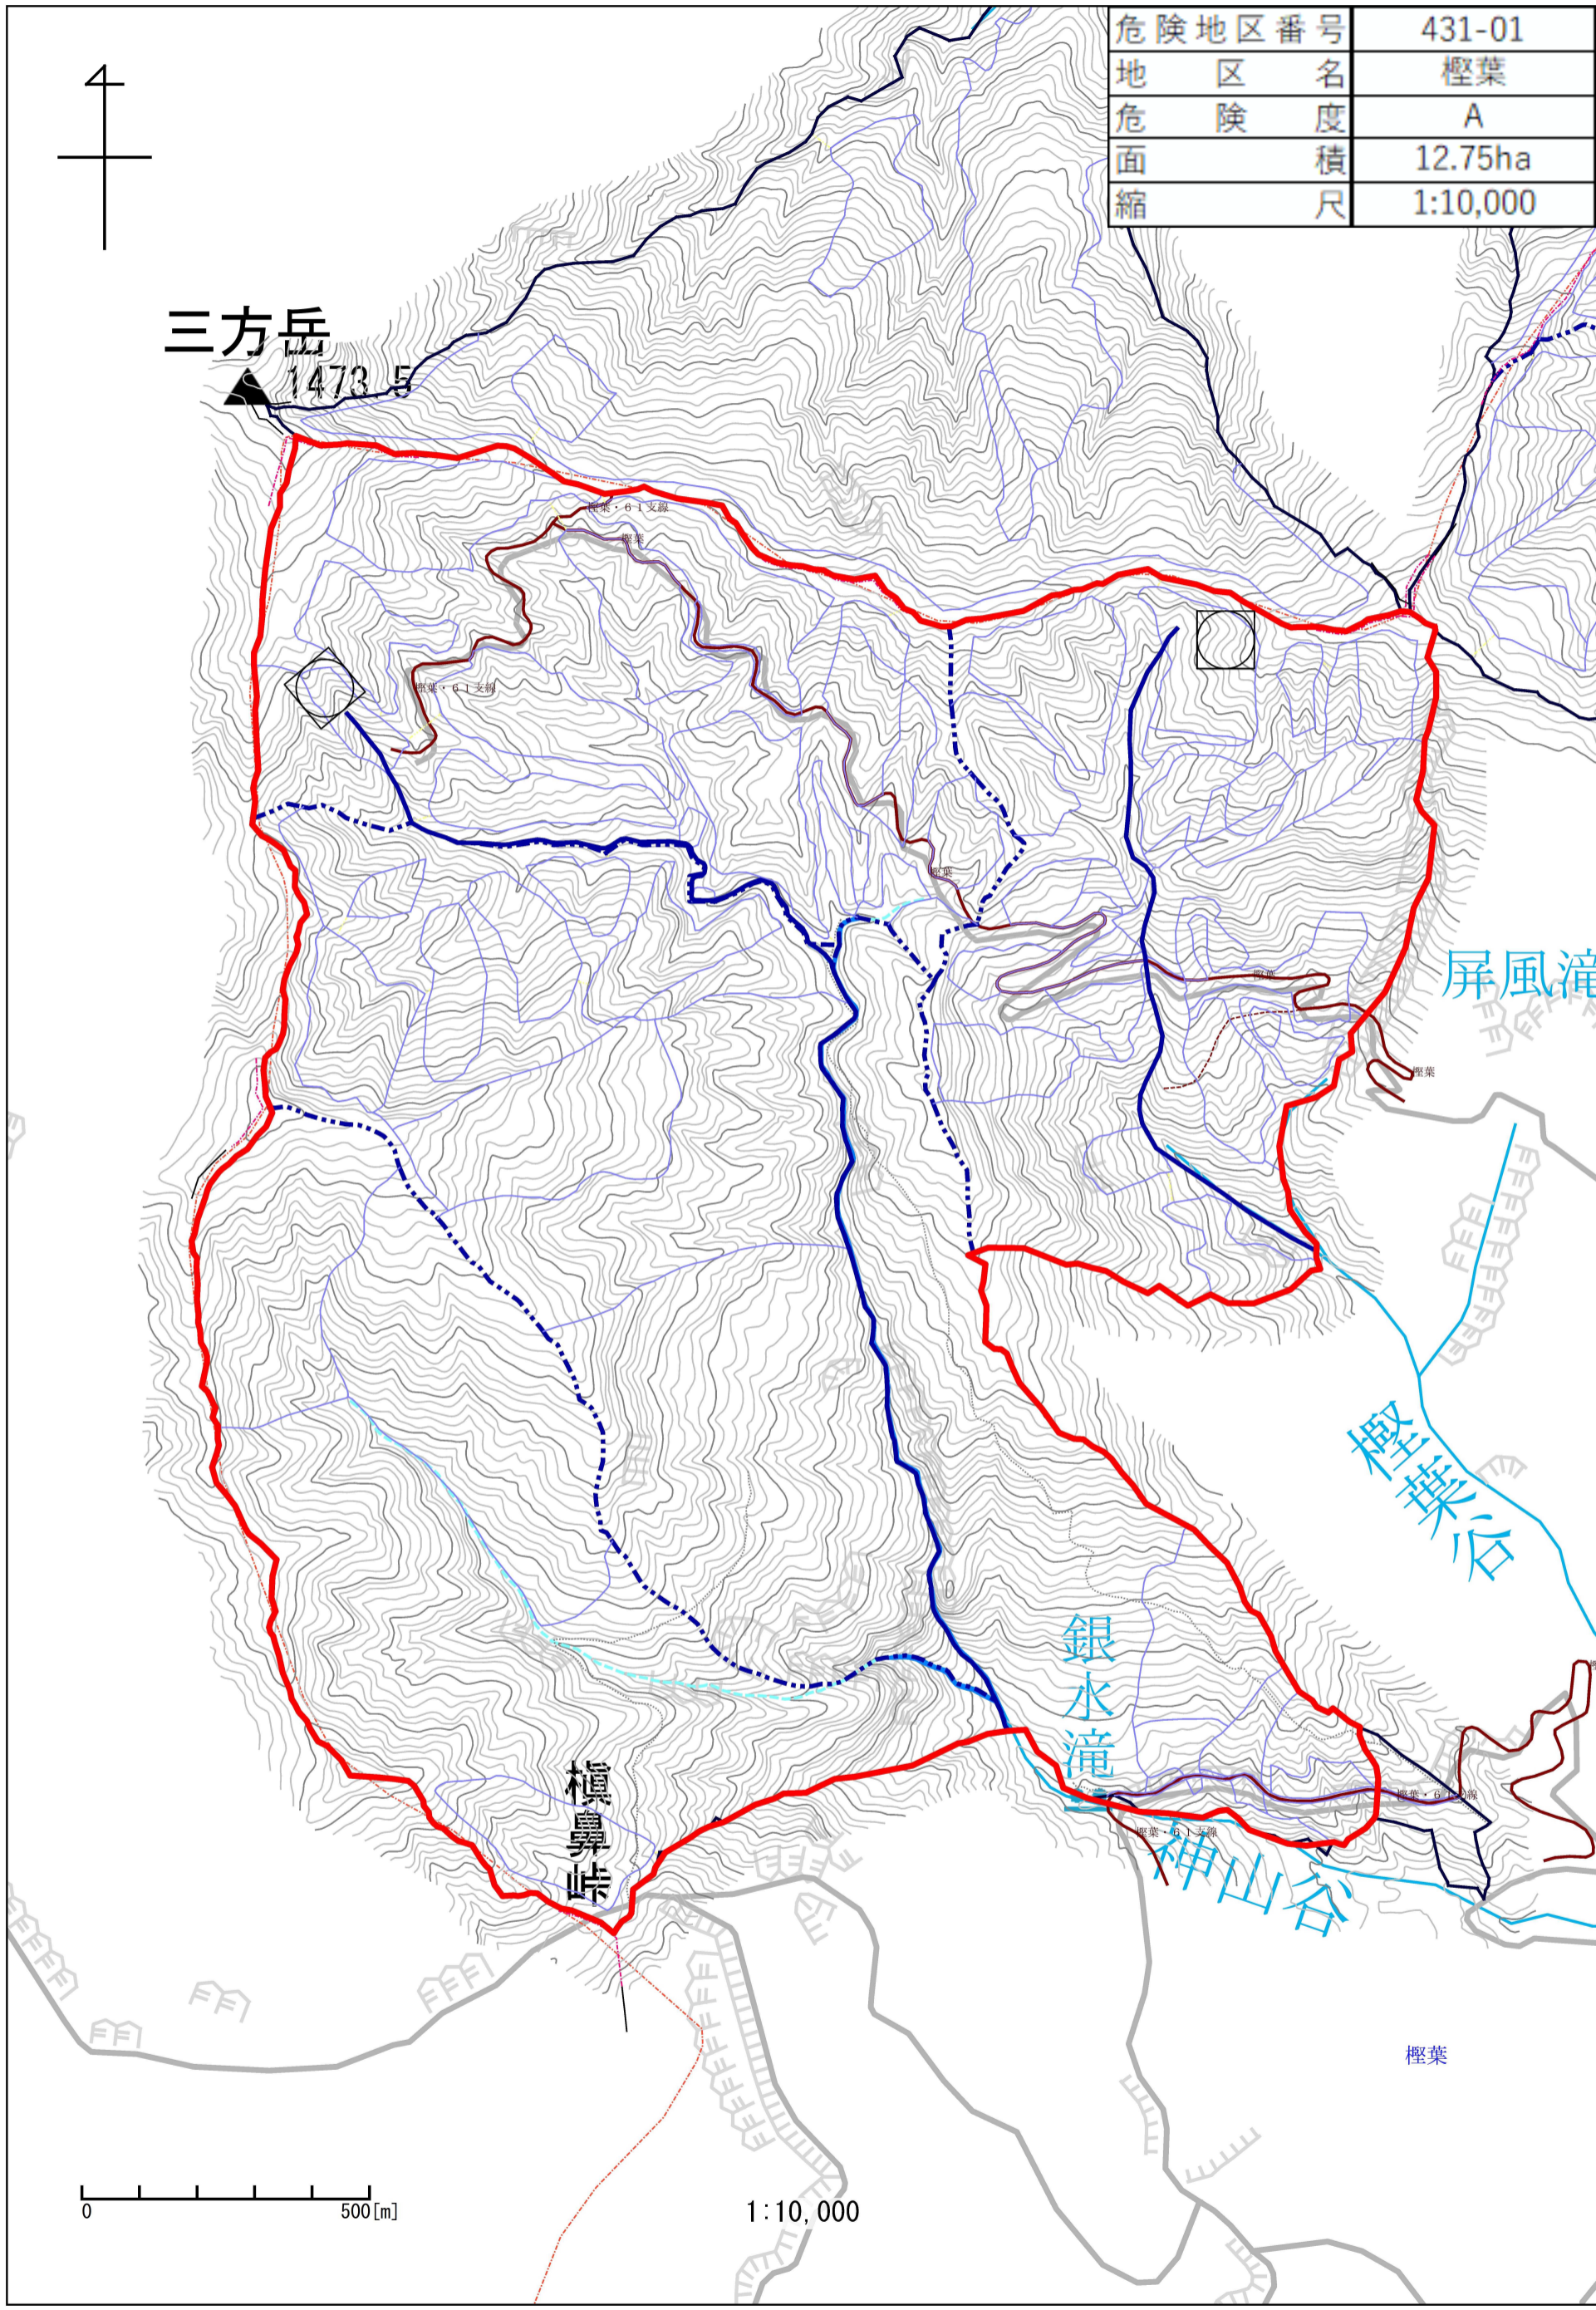

危険地区番号	431-01
地区名	檜葉
危険度	A
面積	12.75ha
縮尺	1:10,000

三方岳
▲ 1473.5

0 500 [m]

1:10,000

屏風滝

檜葉谷

銀水滝

神山谷

槇鼻峠

檜葉