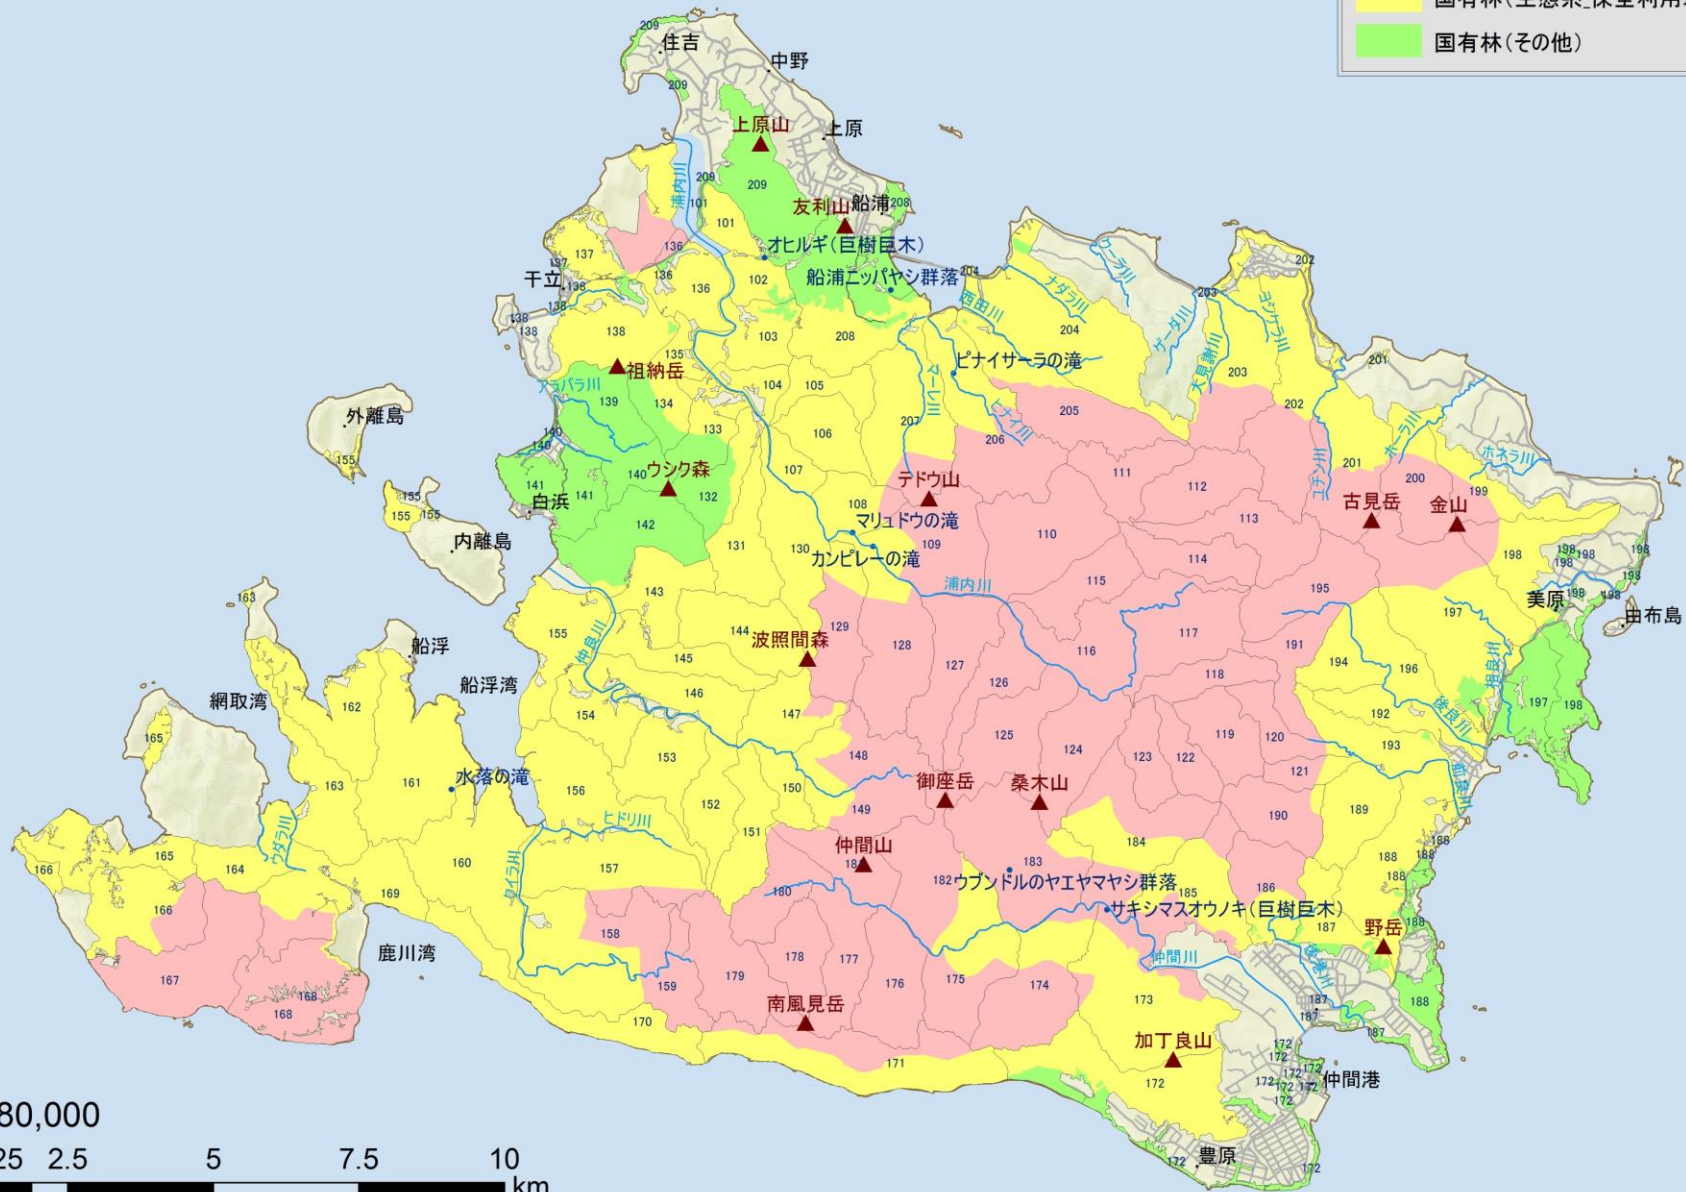

森林生態系保護地域

- 国有林(生態系_保存地区_コア)
- 国有林(生態系_保全利用地区_バッファ)
- 国有林(その他)

1:80,000