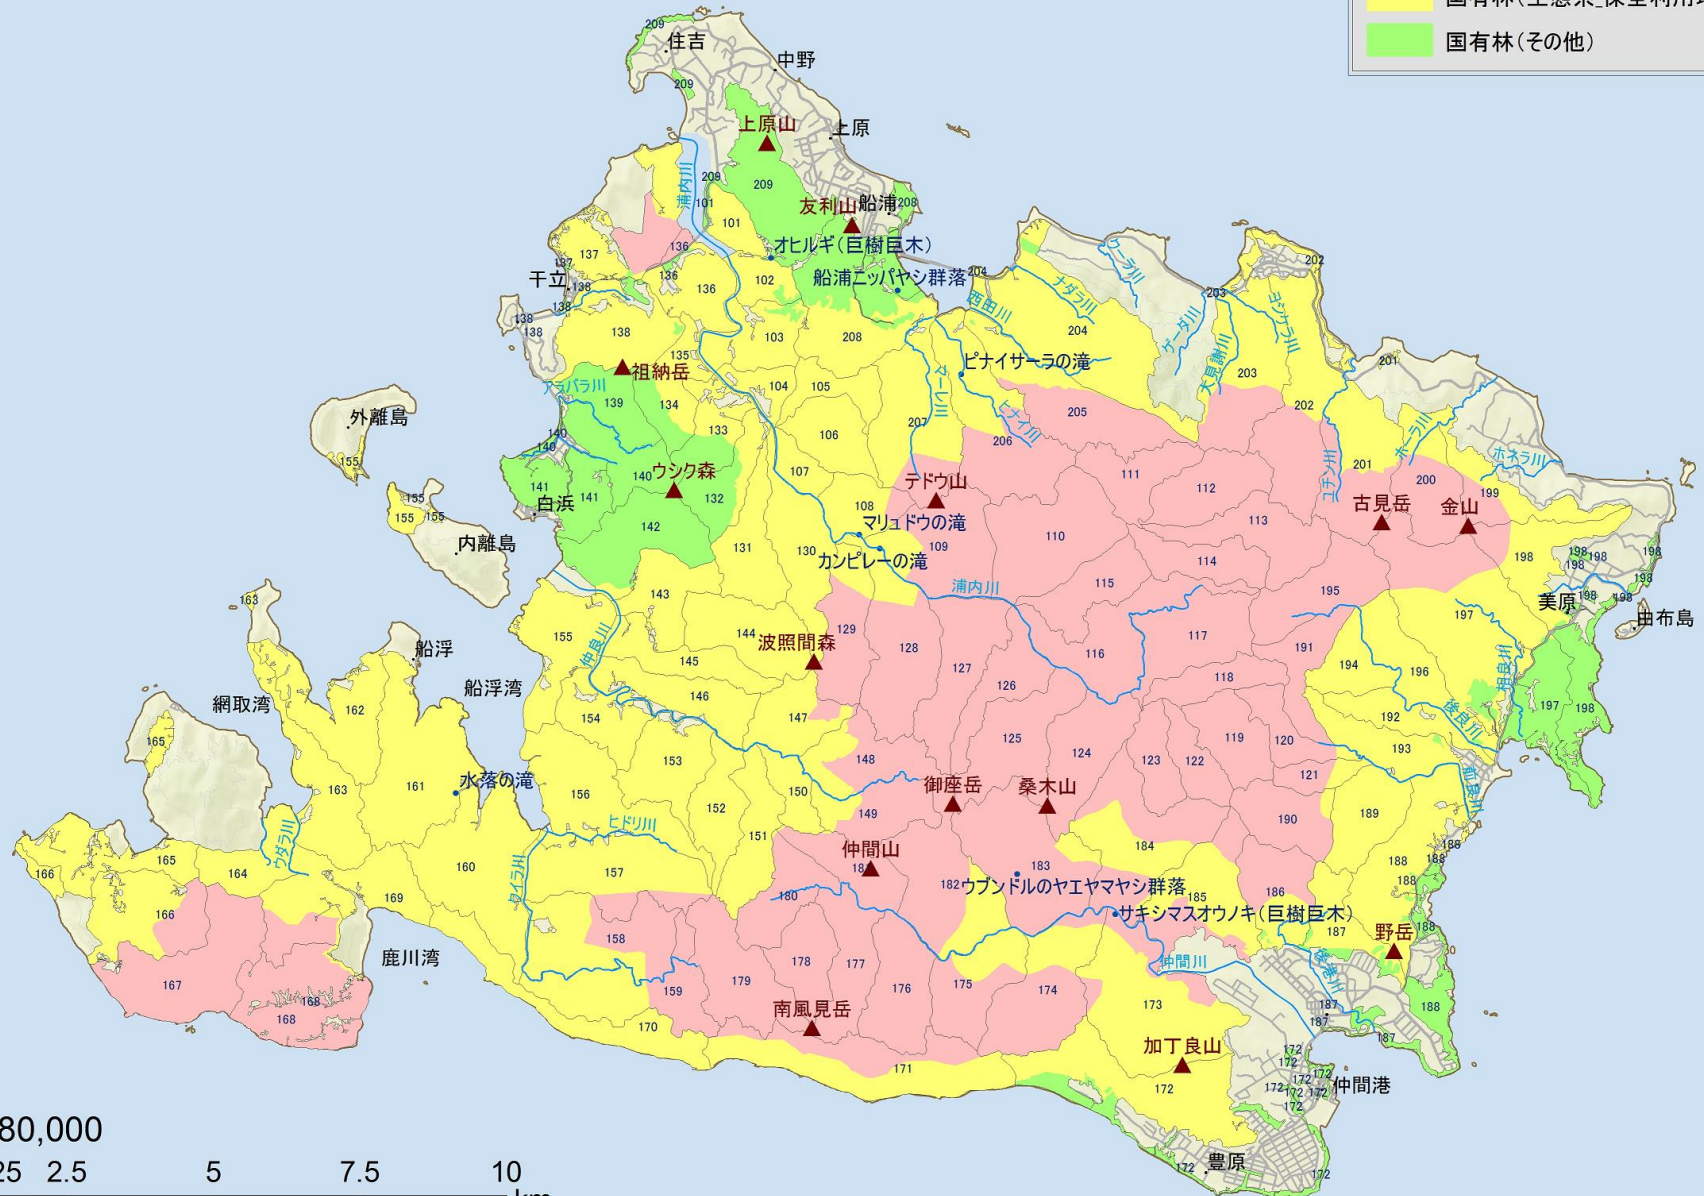

# 西表島の国有林

## 森林生態系保護地域

- 国有林(生態系\_保存地区\_コア)
- 国有林(生態系\_保全利用地区\_バッファ)
- 国有林(その他)

1:80,000