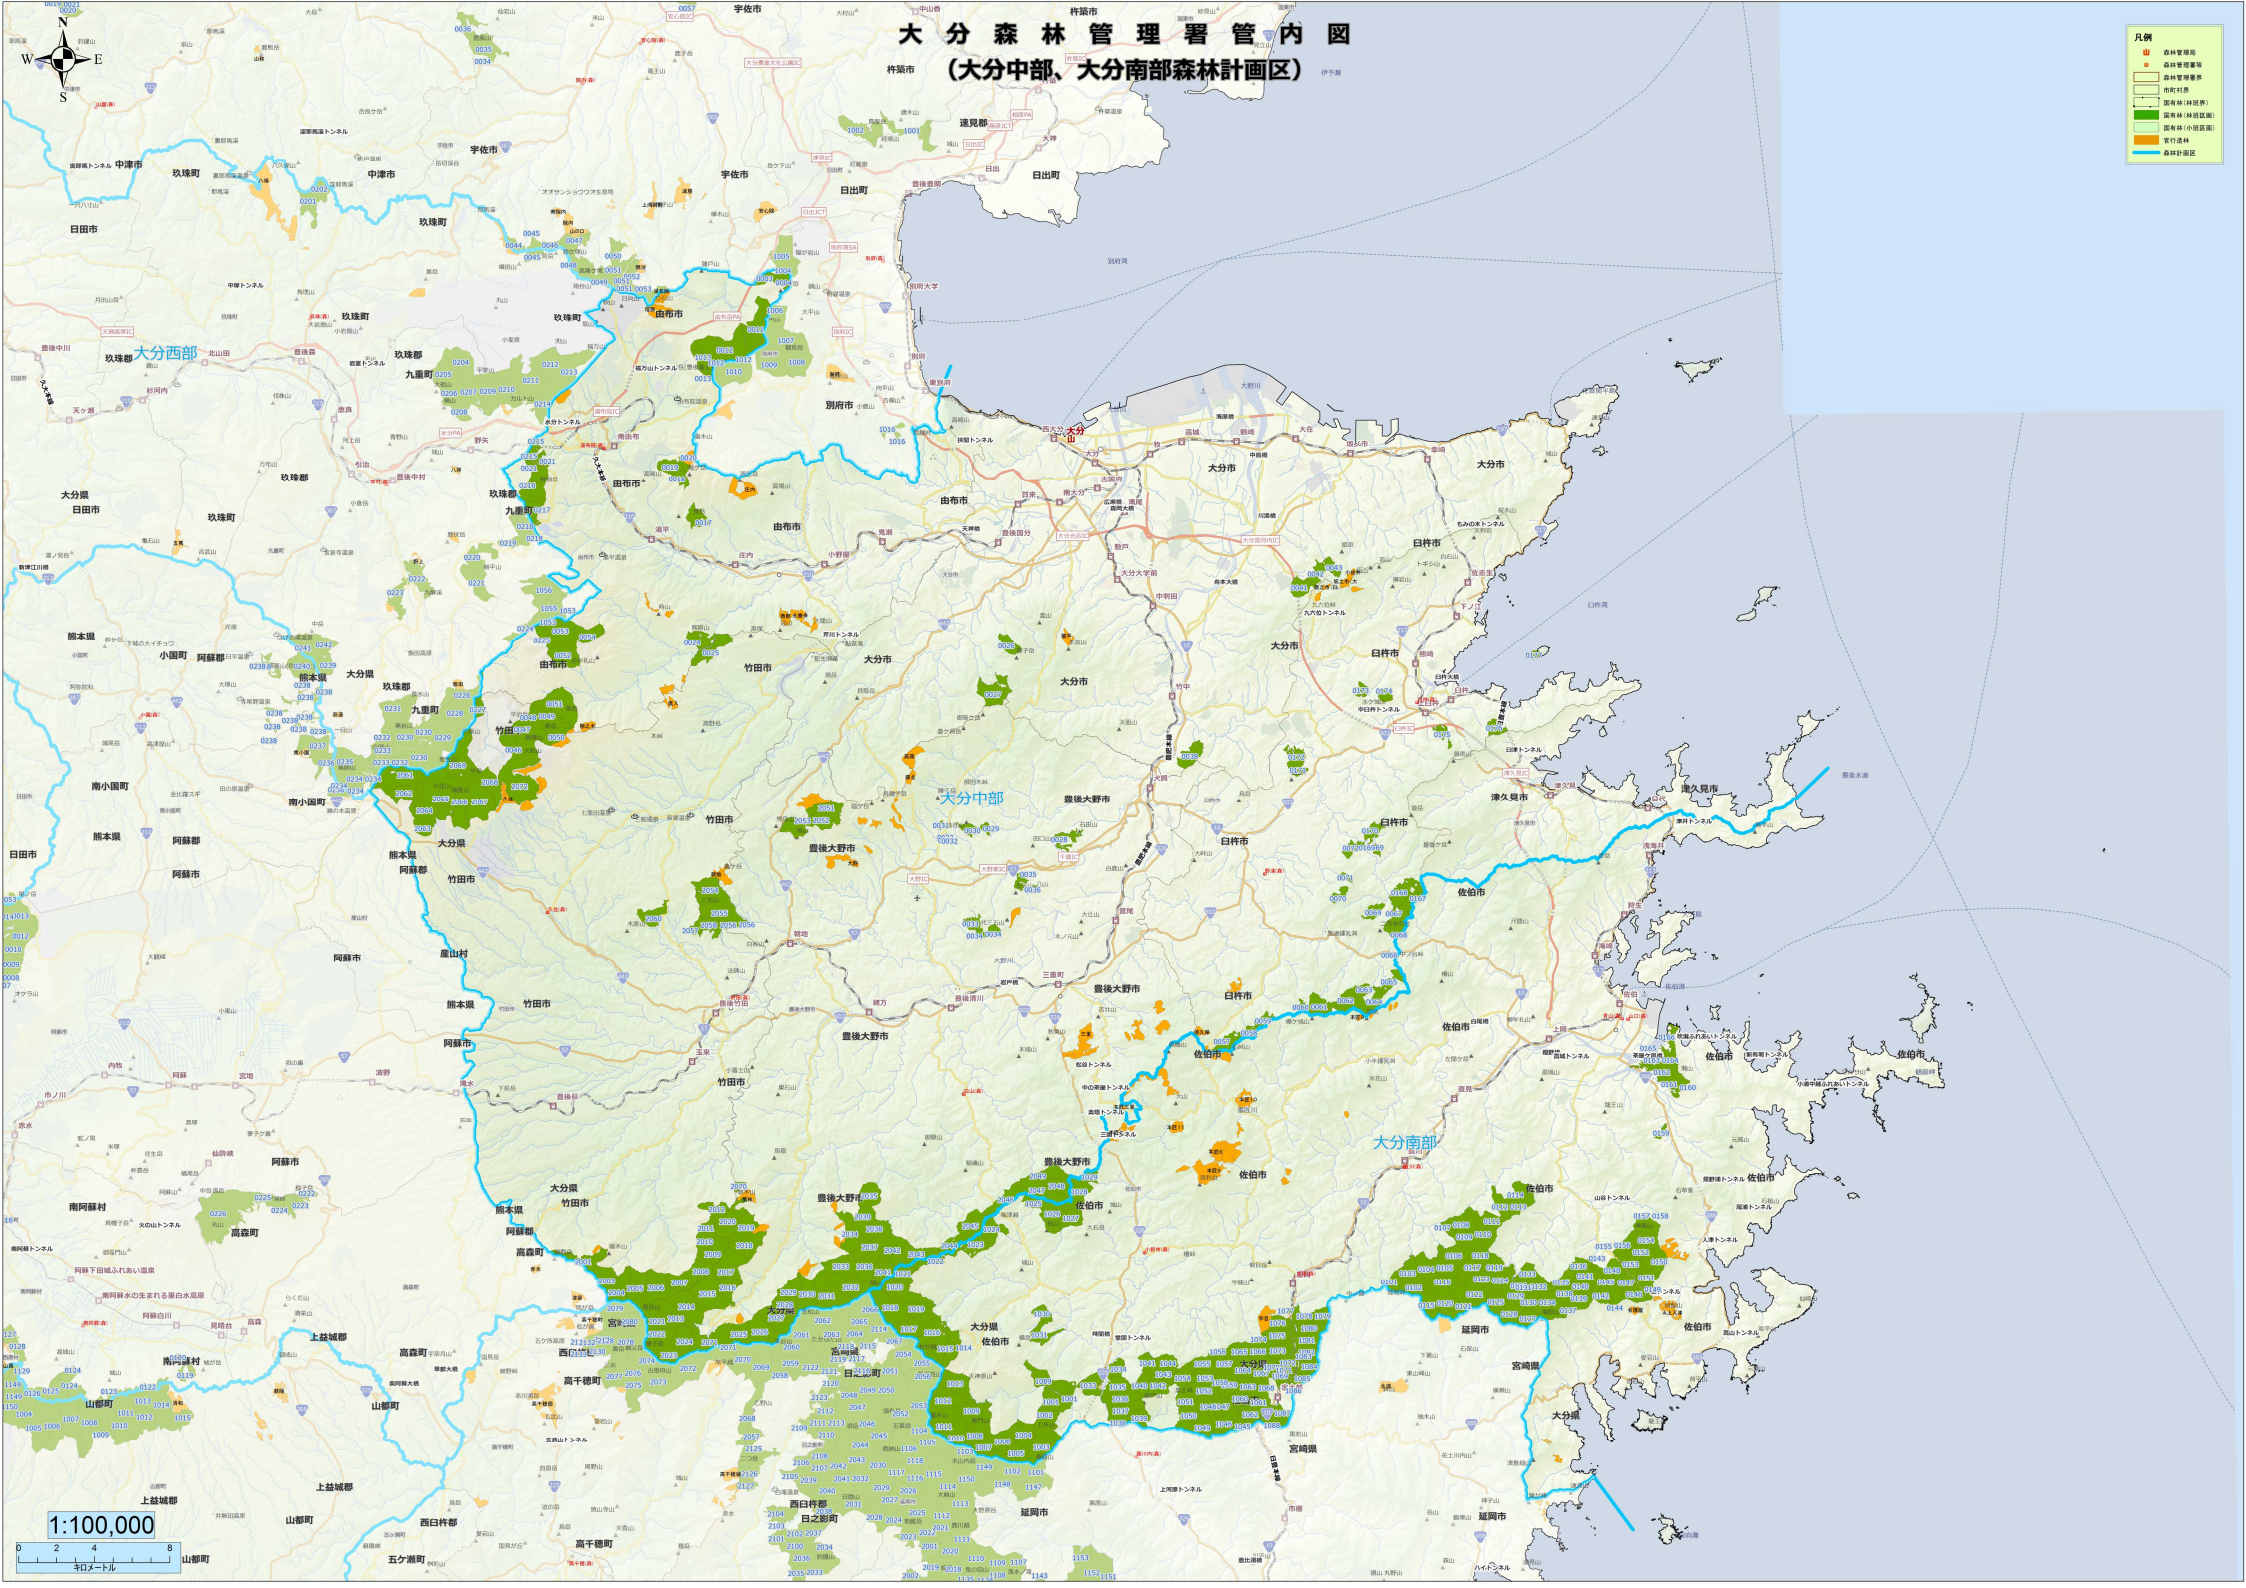

# 大分森林管理署管内図

## (大分中部、大分南部森林計画区)

- 凡例
- 森林管理区
  - 森林管理事務所
  - 森林管理事務所
  - 森林管理事務所
  - 森林管理事務所
  - 森林管理事務所
  - 森林管理事務所
  - 森林管理事務所
  - 森林管理事務所
  - 森林管理事務所