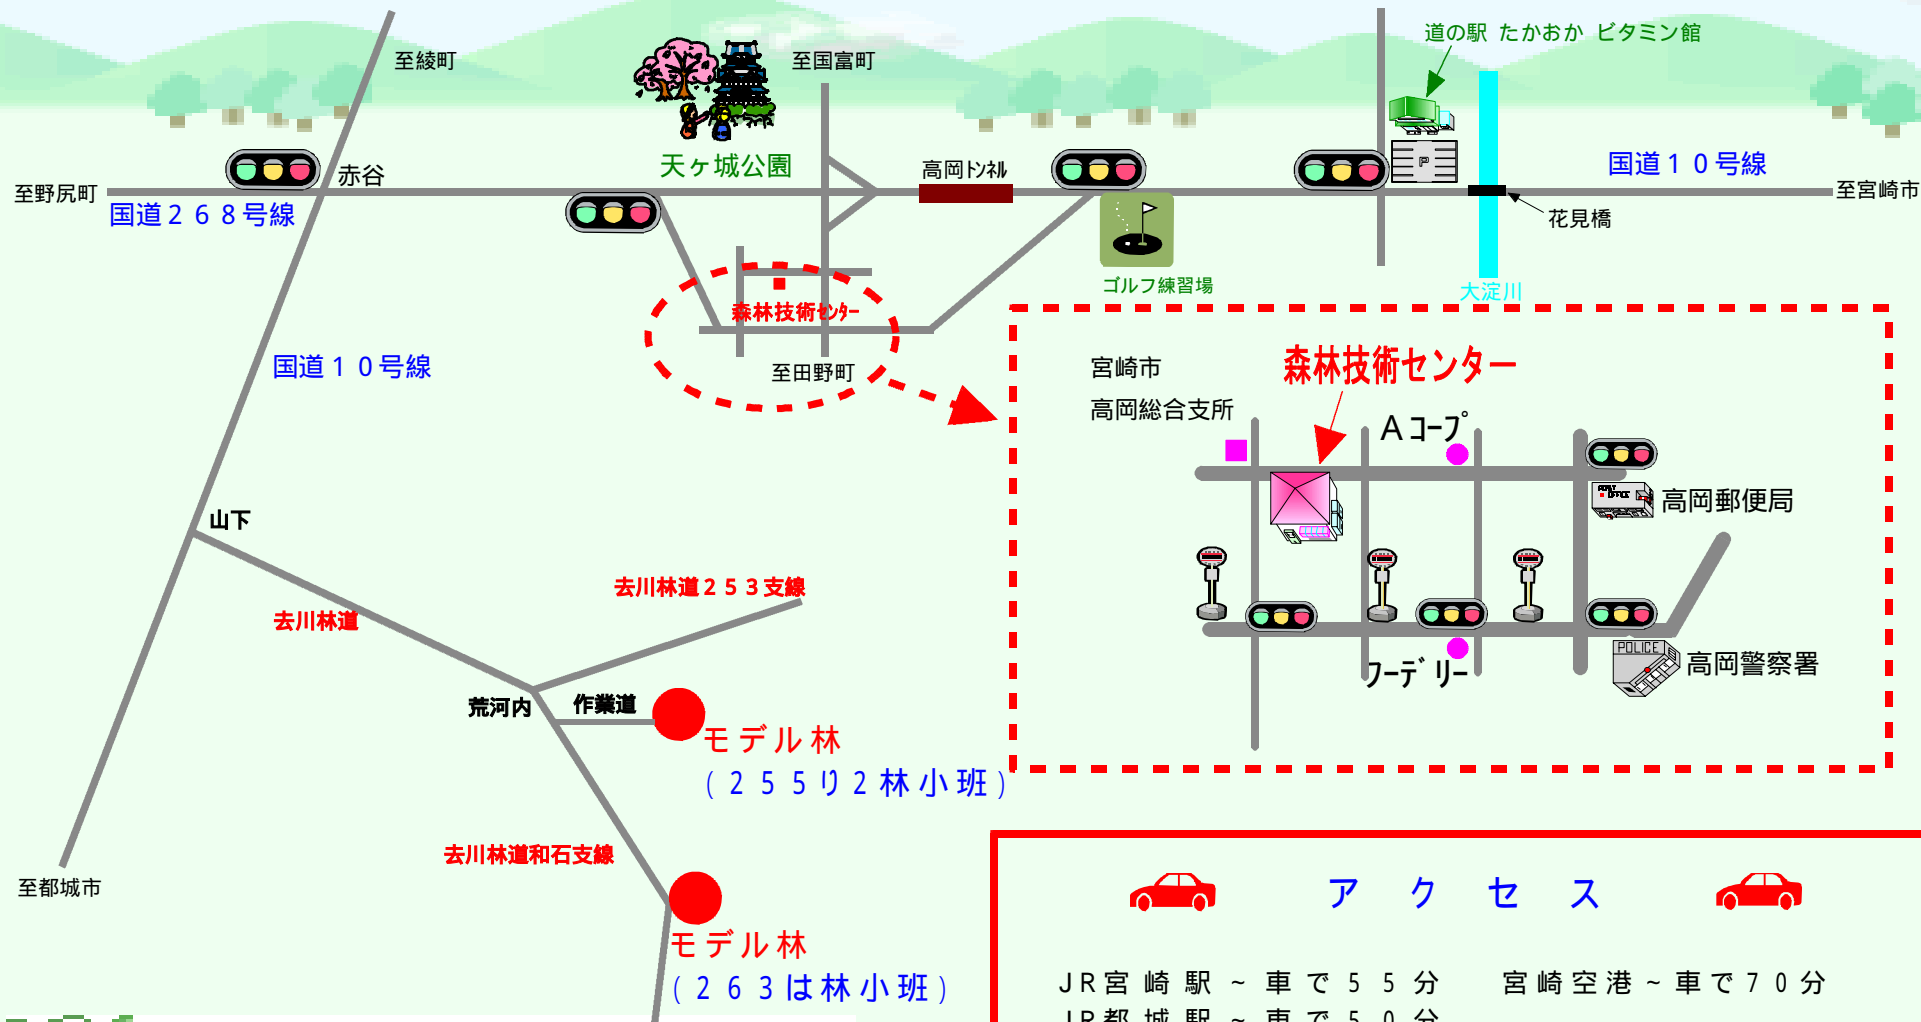

作 業 経 過： 下刈 作業時期 2007年 (坪刈・筋刈)
植付 作業時期 2006年 (巢植・単木植)

施 業 効 果：

下刈の実施により有用樹の生育が旺盛な状況

下刈前

撮影：2007年6月

下刈後

撮影：2008年1月

【連絡先】 森林技術センター 050-3160-6325 記載年月：2008年6月

九州森林管理局 <http://www.kyusyu.kokuyurin.go.jp/>

林野庁 <http://www.rinya.maff.go.jp>

美しい森林づくり
モデル林までのアクセスルート
263は林小班・255り2林小班

ア ク セ ス

JR宮崎駅 ~ 車で55分	宮崎空港 ~ 車で70分
JR都城駅 ~ 車で50分	
JR小林駅 ~ 車で50分	
【宮崎自動車道】	【東九州自動車道】
高原インター ~ 車で60分	宮崎西インター ~ 車で40分
田野インター ~ 車で50分	