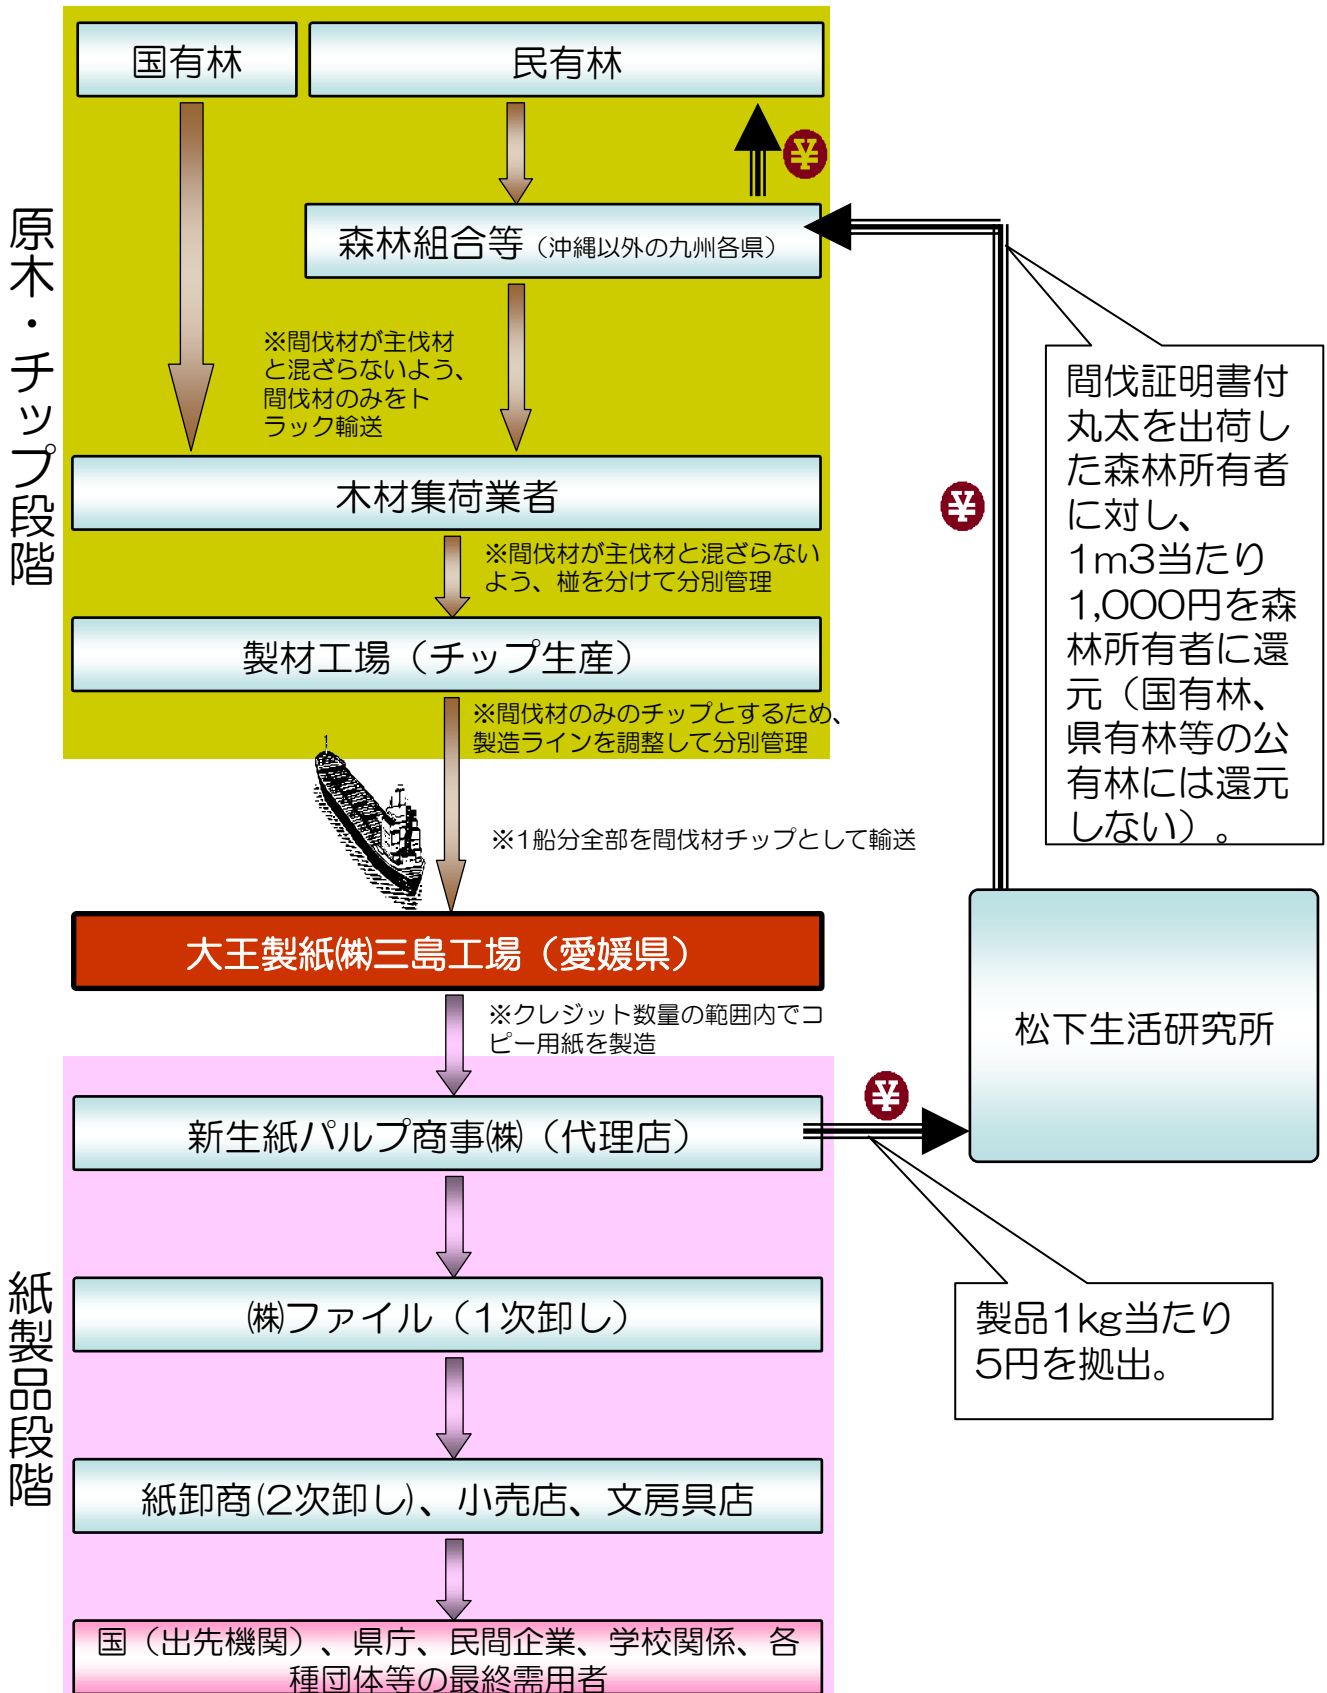

現在、60千箱（納入量30千箱）が供給（販売）されております。この運動にご理解いただき、購入をいただいた者は（別紙2）のとおりです。

4 今後の取組

協議会では、来年度の調達目標100万箱を目指し、引き続き積極的な普及活動を行うとともに、間伐材チップの供給体制の整備に取り組むこととしています。

【問い合わせ先】
企画調整室長 高塚
TEL:096-328-3551

間伐紙「木になる紙」(コピー用紙)の流通概要