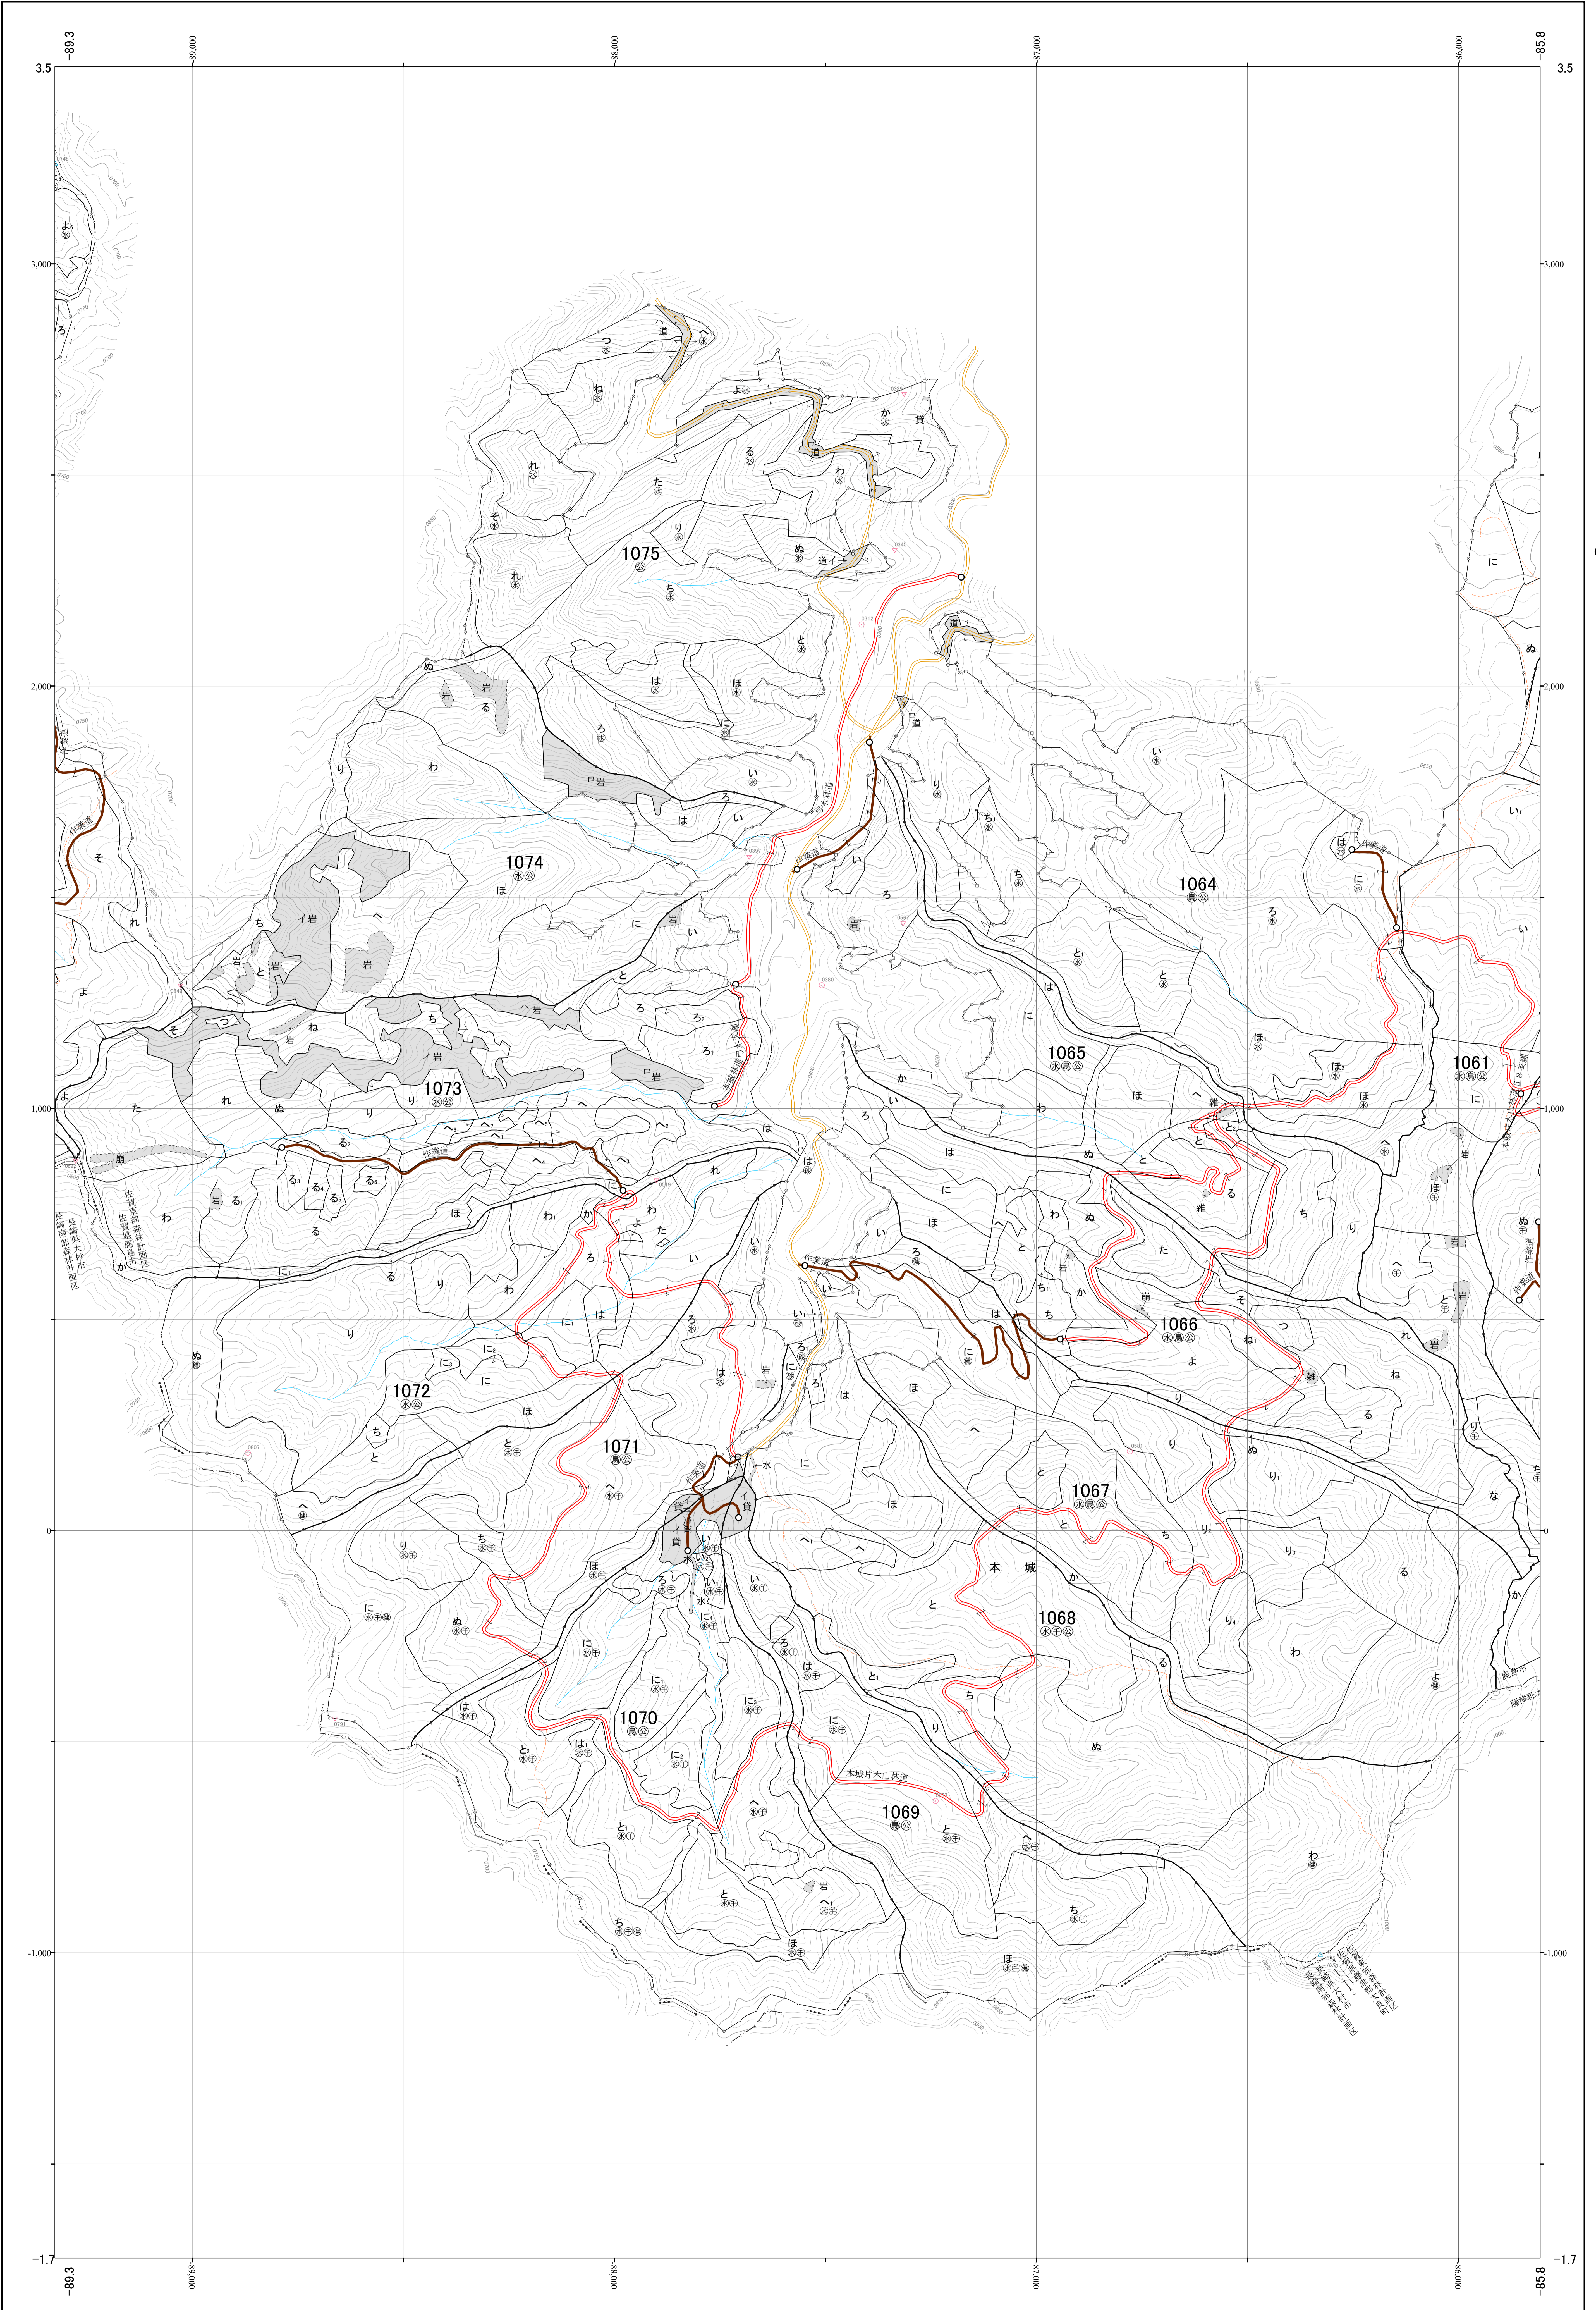

佐賀東部森林計画区国有林森林計画図
佐賀森林管理署 基本図27 (全30)

第II公共座標

1064-1075 林班 佐東 27

九州森林管理局 佐賀森林管理署 鹿島担当区

1064-1075 林班 佐東 27

令和二年年度策定 第六次国有林野施業実施計画

1:5,000
m0 100 200 300 400 500 1,000