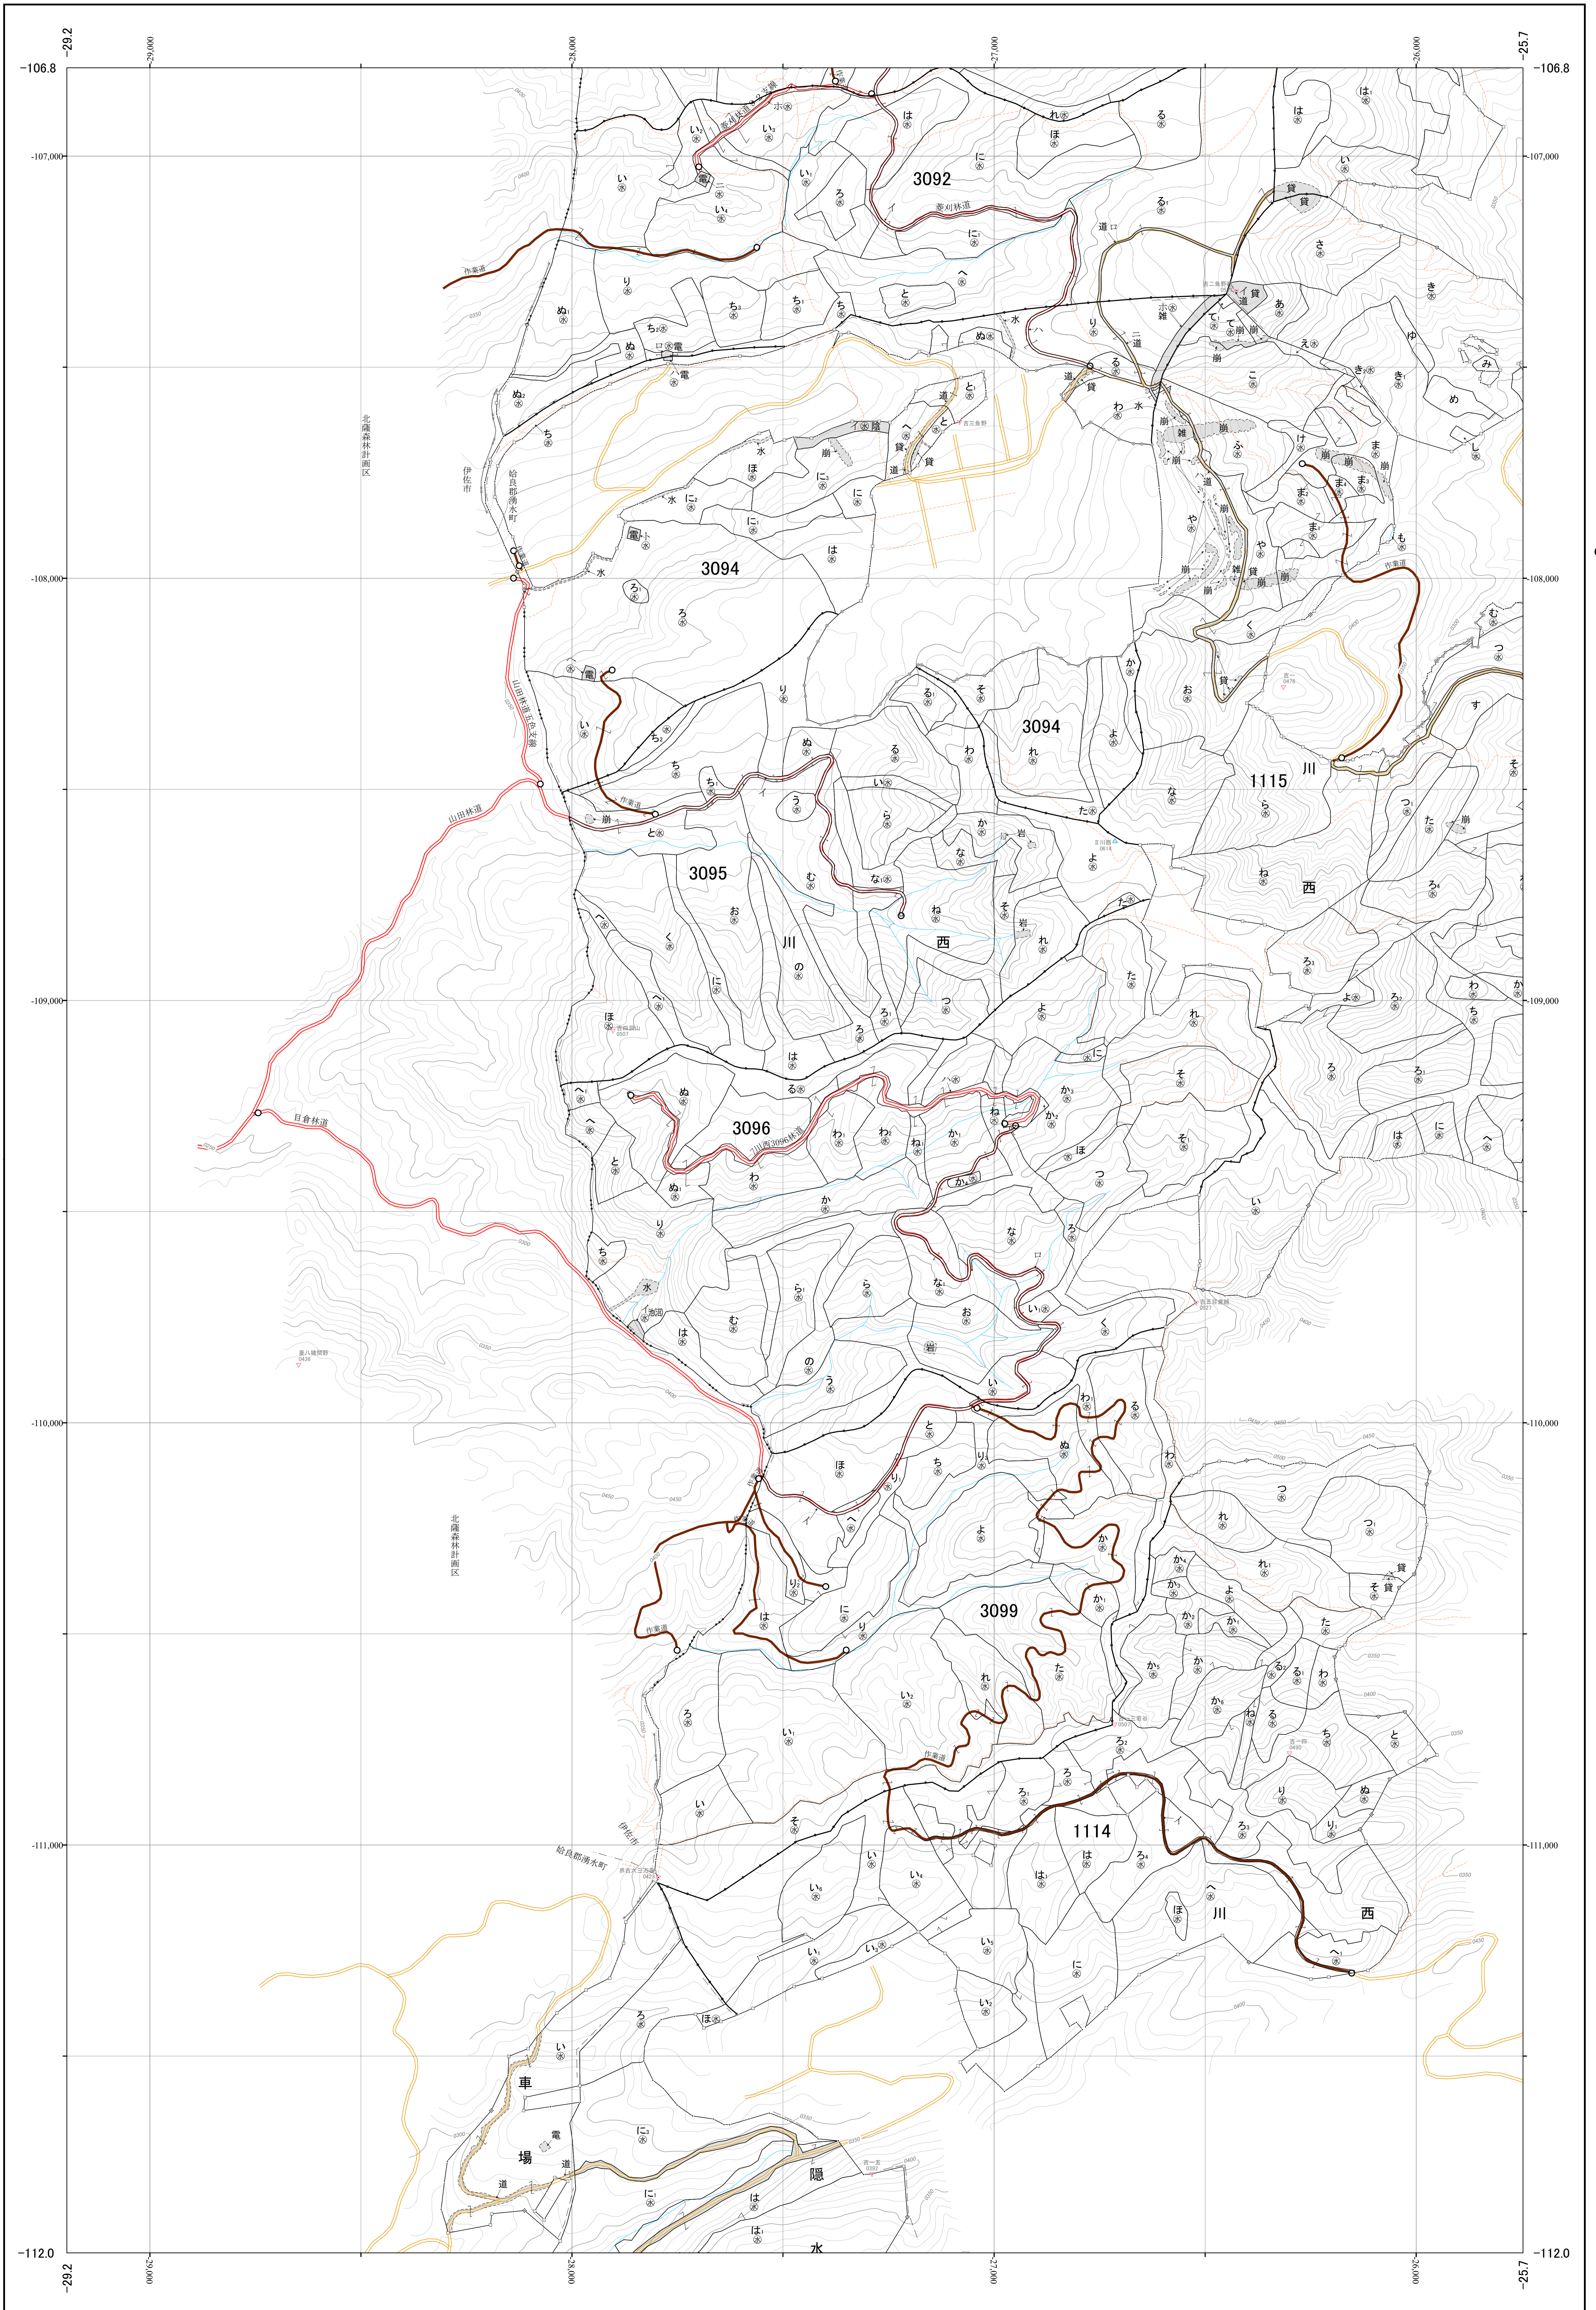

始良森林計画区国有林森林計画図
鹿児島森林管理署 基本図10 (全27)

第II公共座標

始良 10 林班 3094~3096、3099

令和二年度策定 第六次国有林野施業実施計画

九州森林管理局 鹿児島森林管理署 栗野担当区

始良 10 林班 3094~3096、3099

1:5,000
m0 100 200 300 400 500 1,000