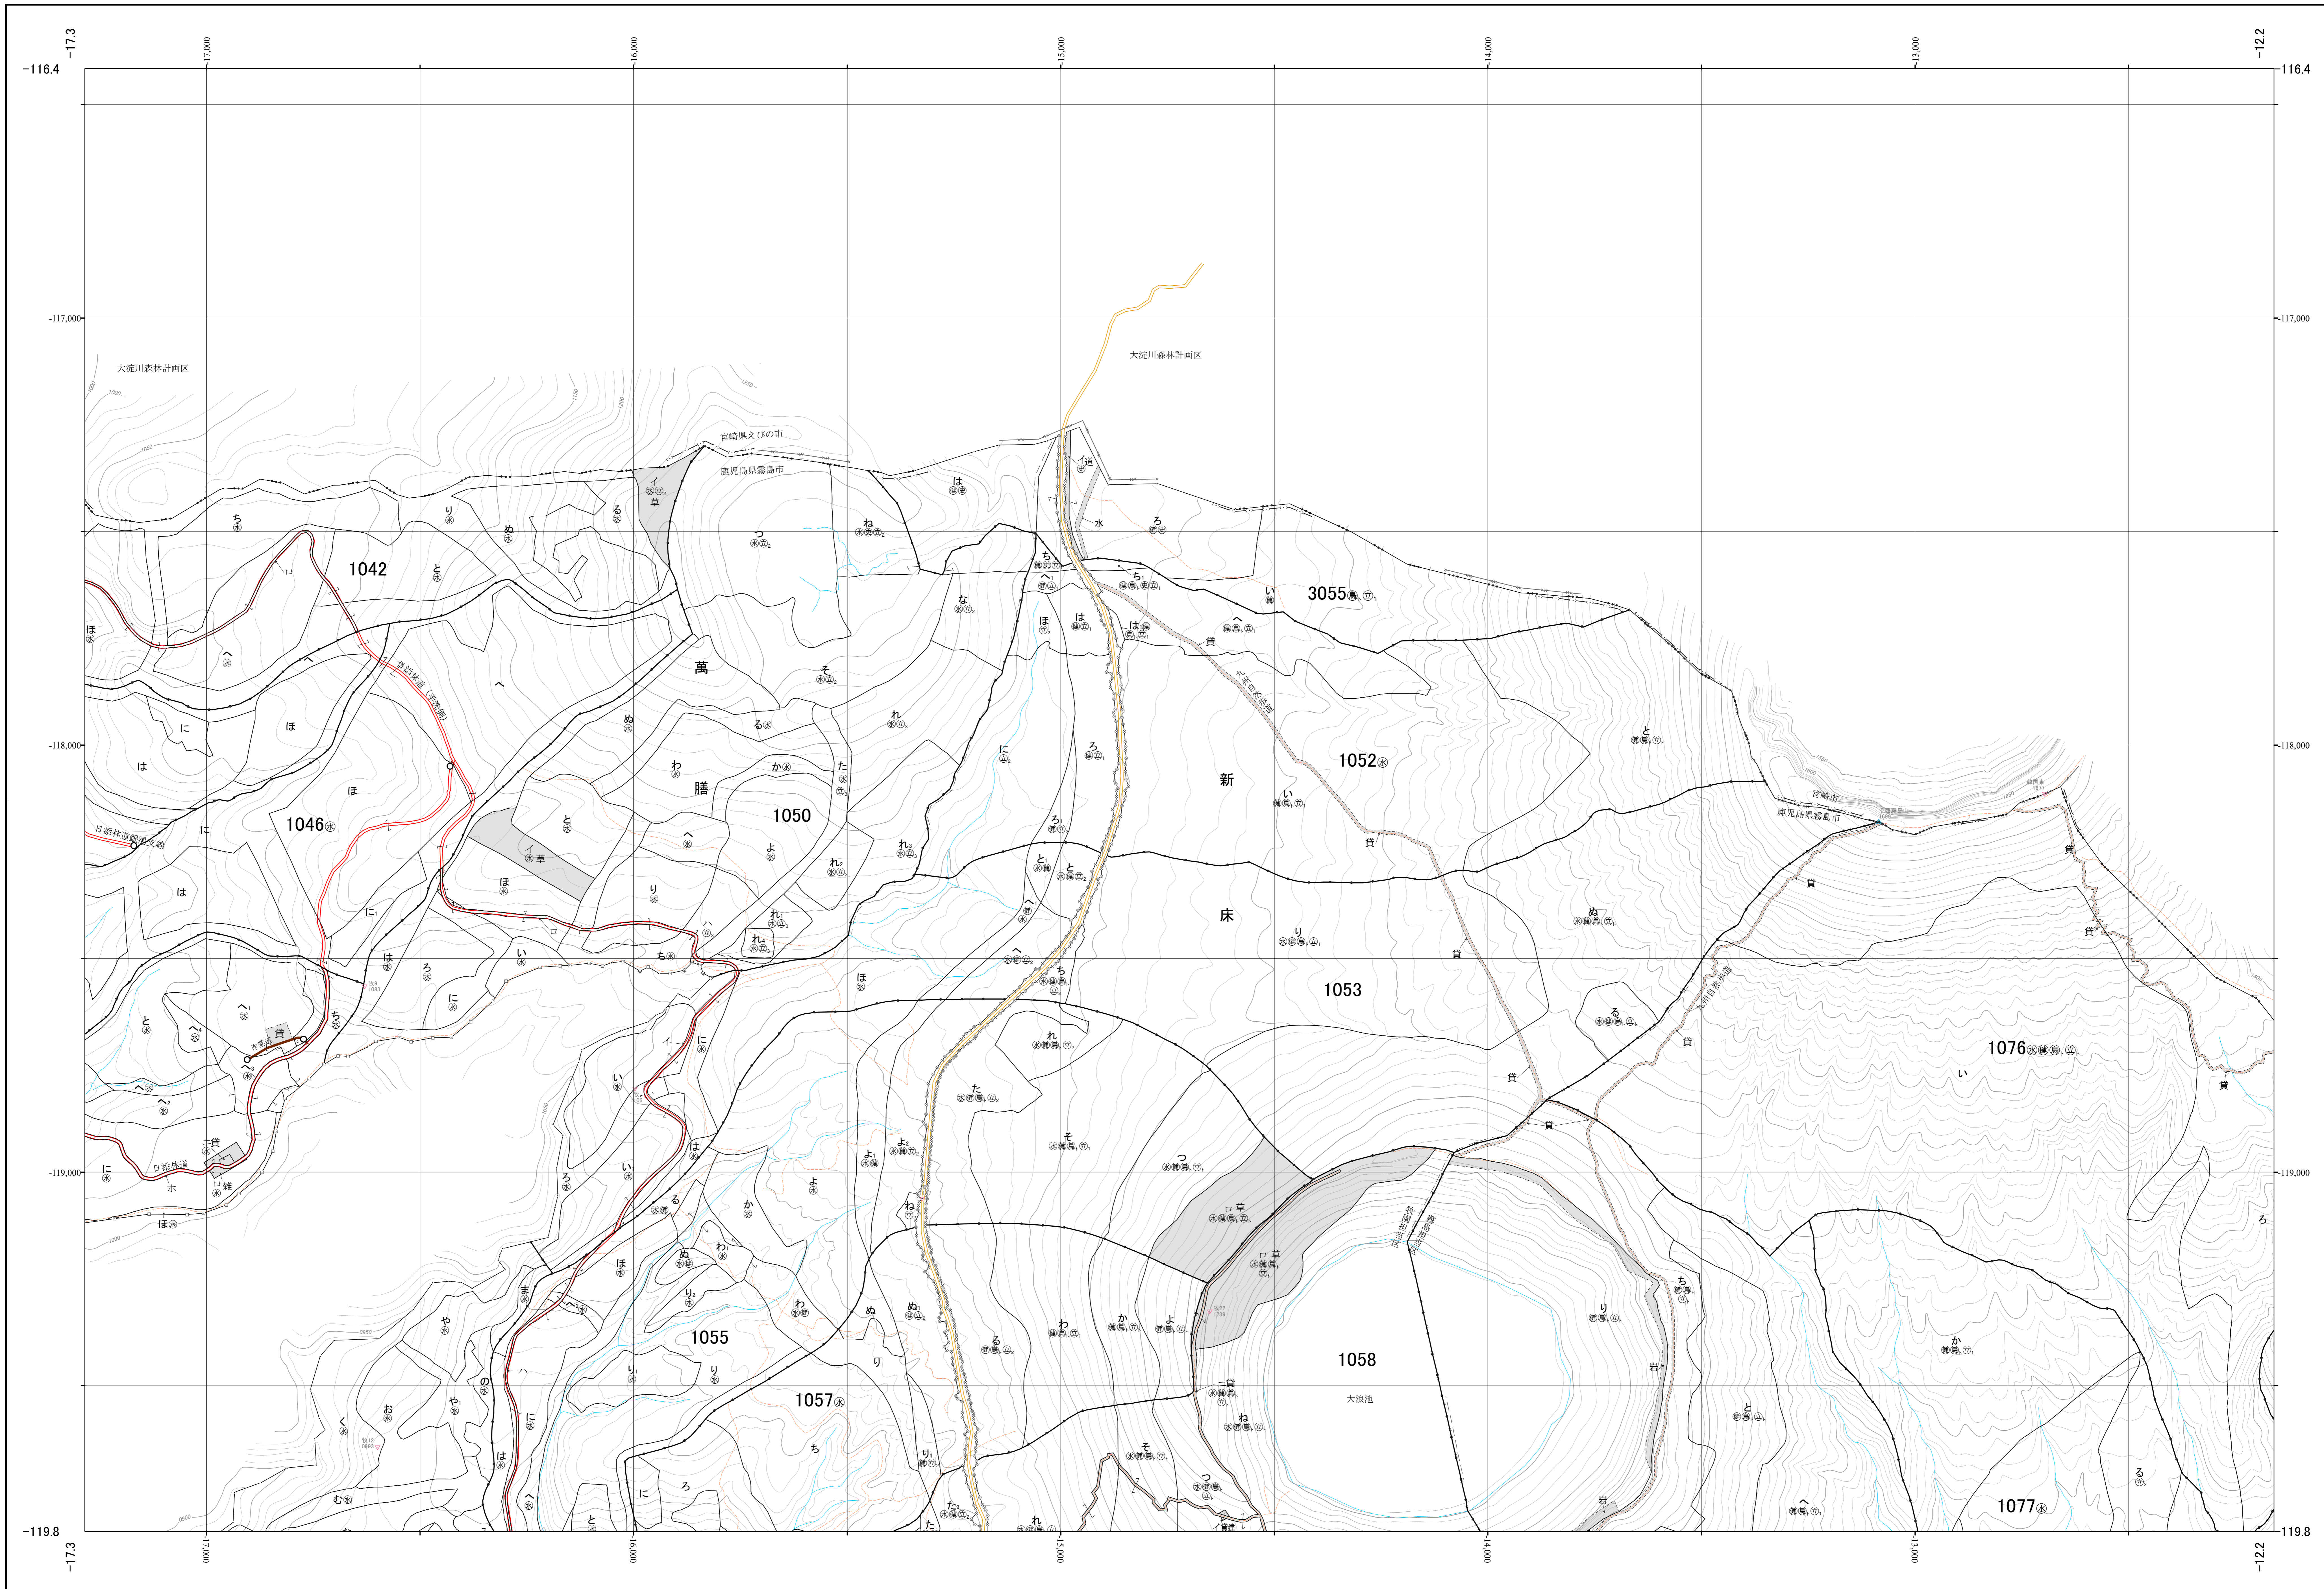

始良森林計画区国有林森林計画図
鹿兒島森林管理署 基本図16 (全27)

第Ⅱ公共座標

令和二年度策定 第六次国有林野施業実施計画

九州森林管理局 鹿兒島森林管理署 牧園担当区