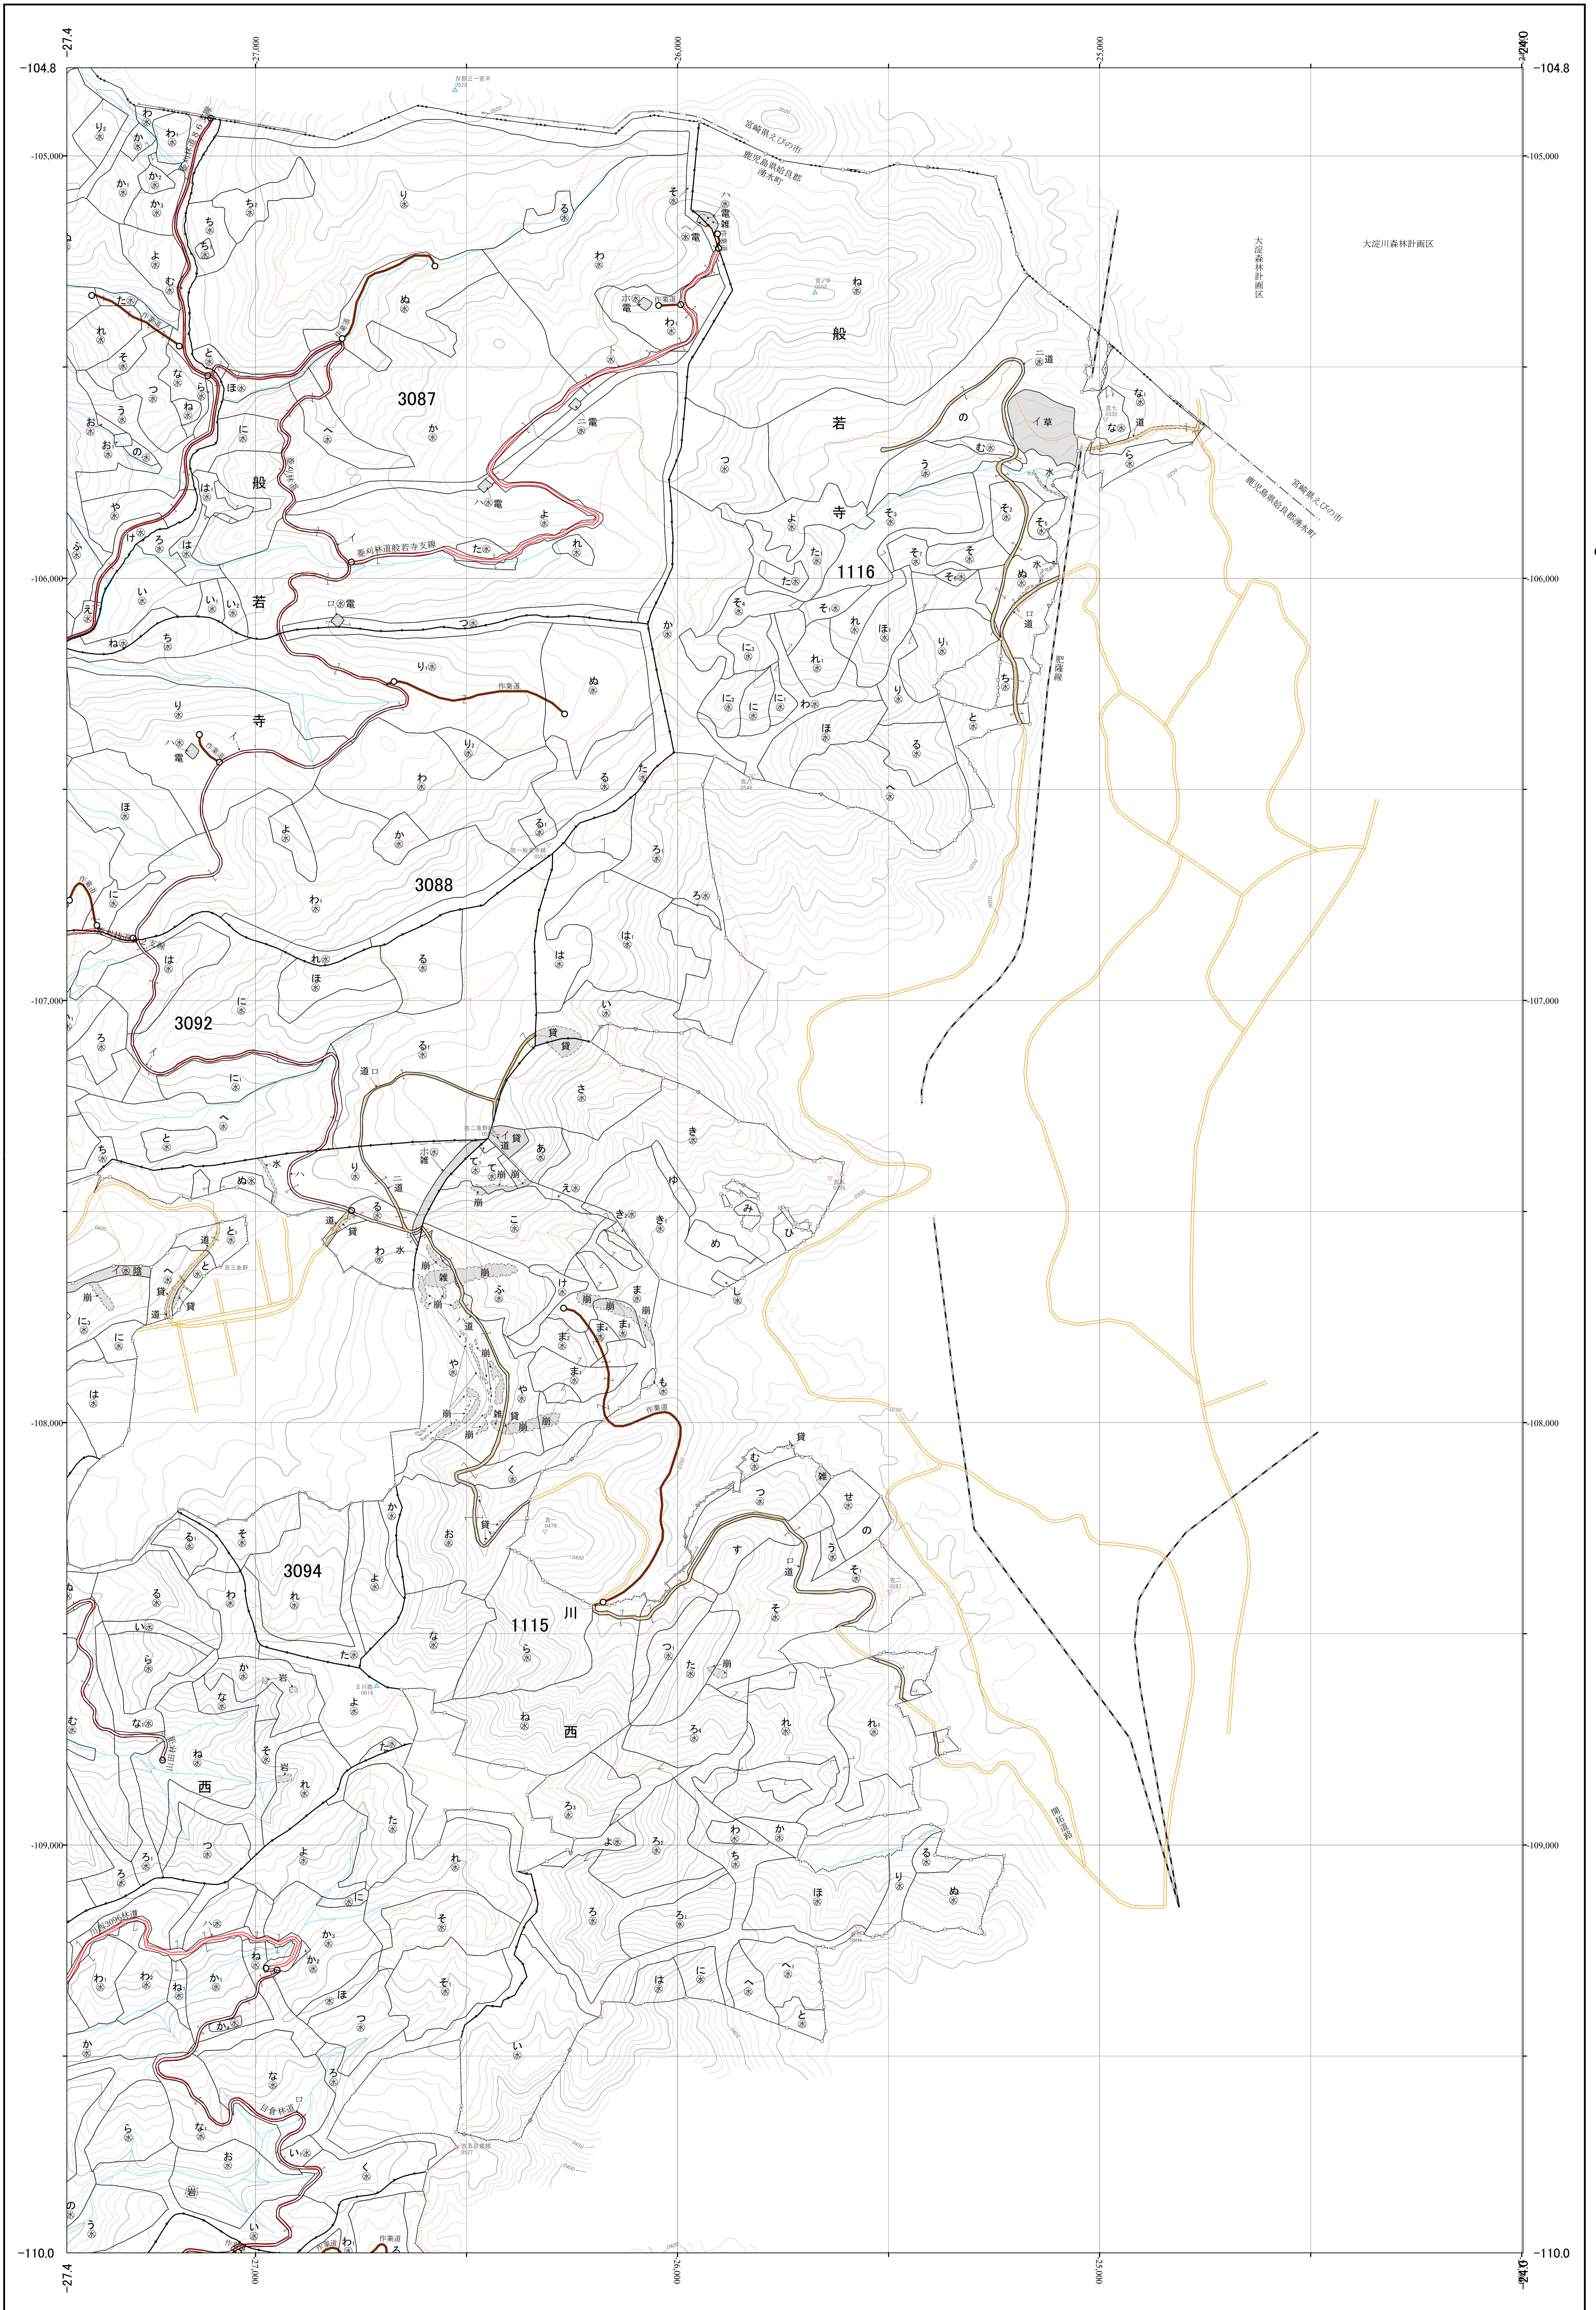

始良森林計画区国有林森林計画図  
鹿児島森林管理署 基本図8 (全27)

第Ⅱ公共座標

始良 8  
1115、1116 林班

九州森林管理局 鹿児島森林管理署 栗野担当区

令和二年度策定 第六次国有林野事業実施計画

1115、1116 林班 始良 8

1:5,000  
m0 100 200 300 400 500 1,000