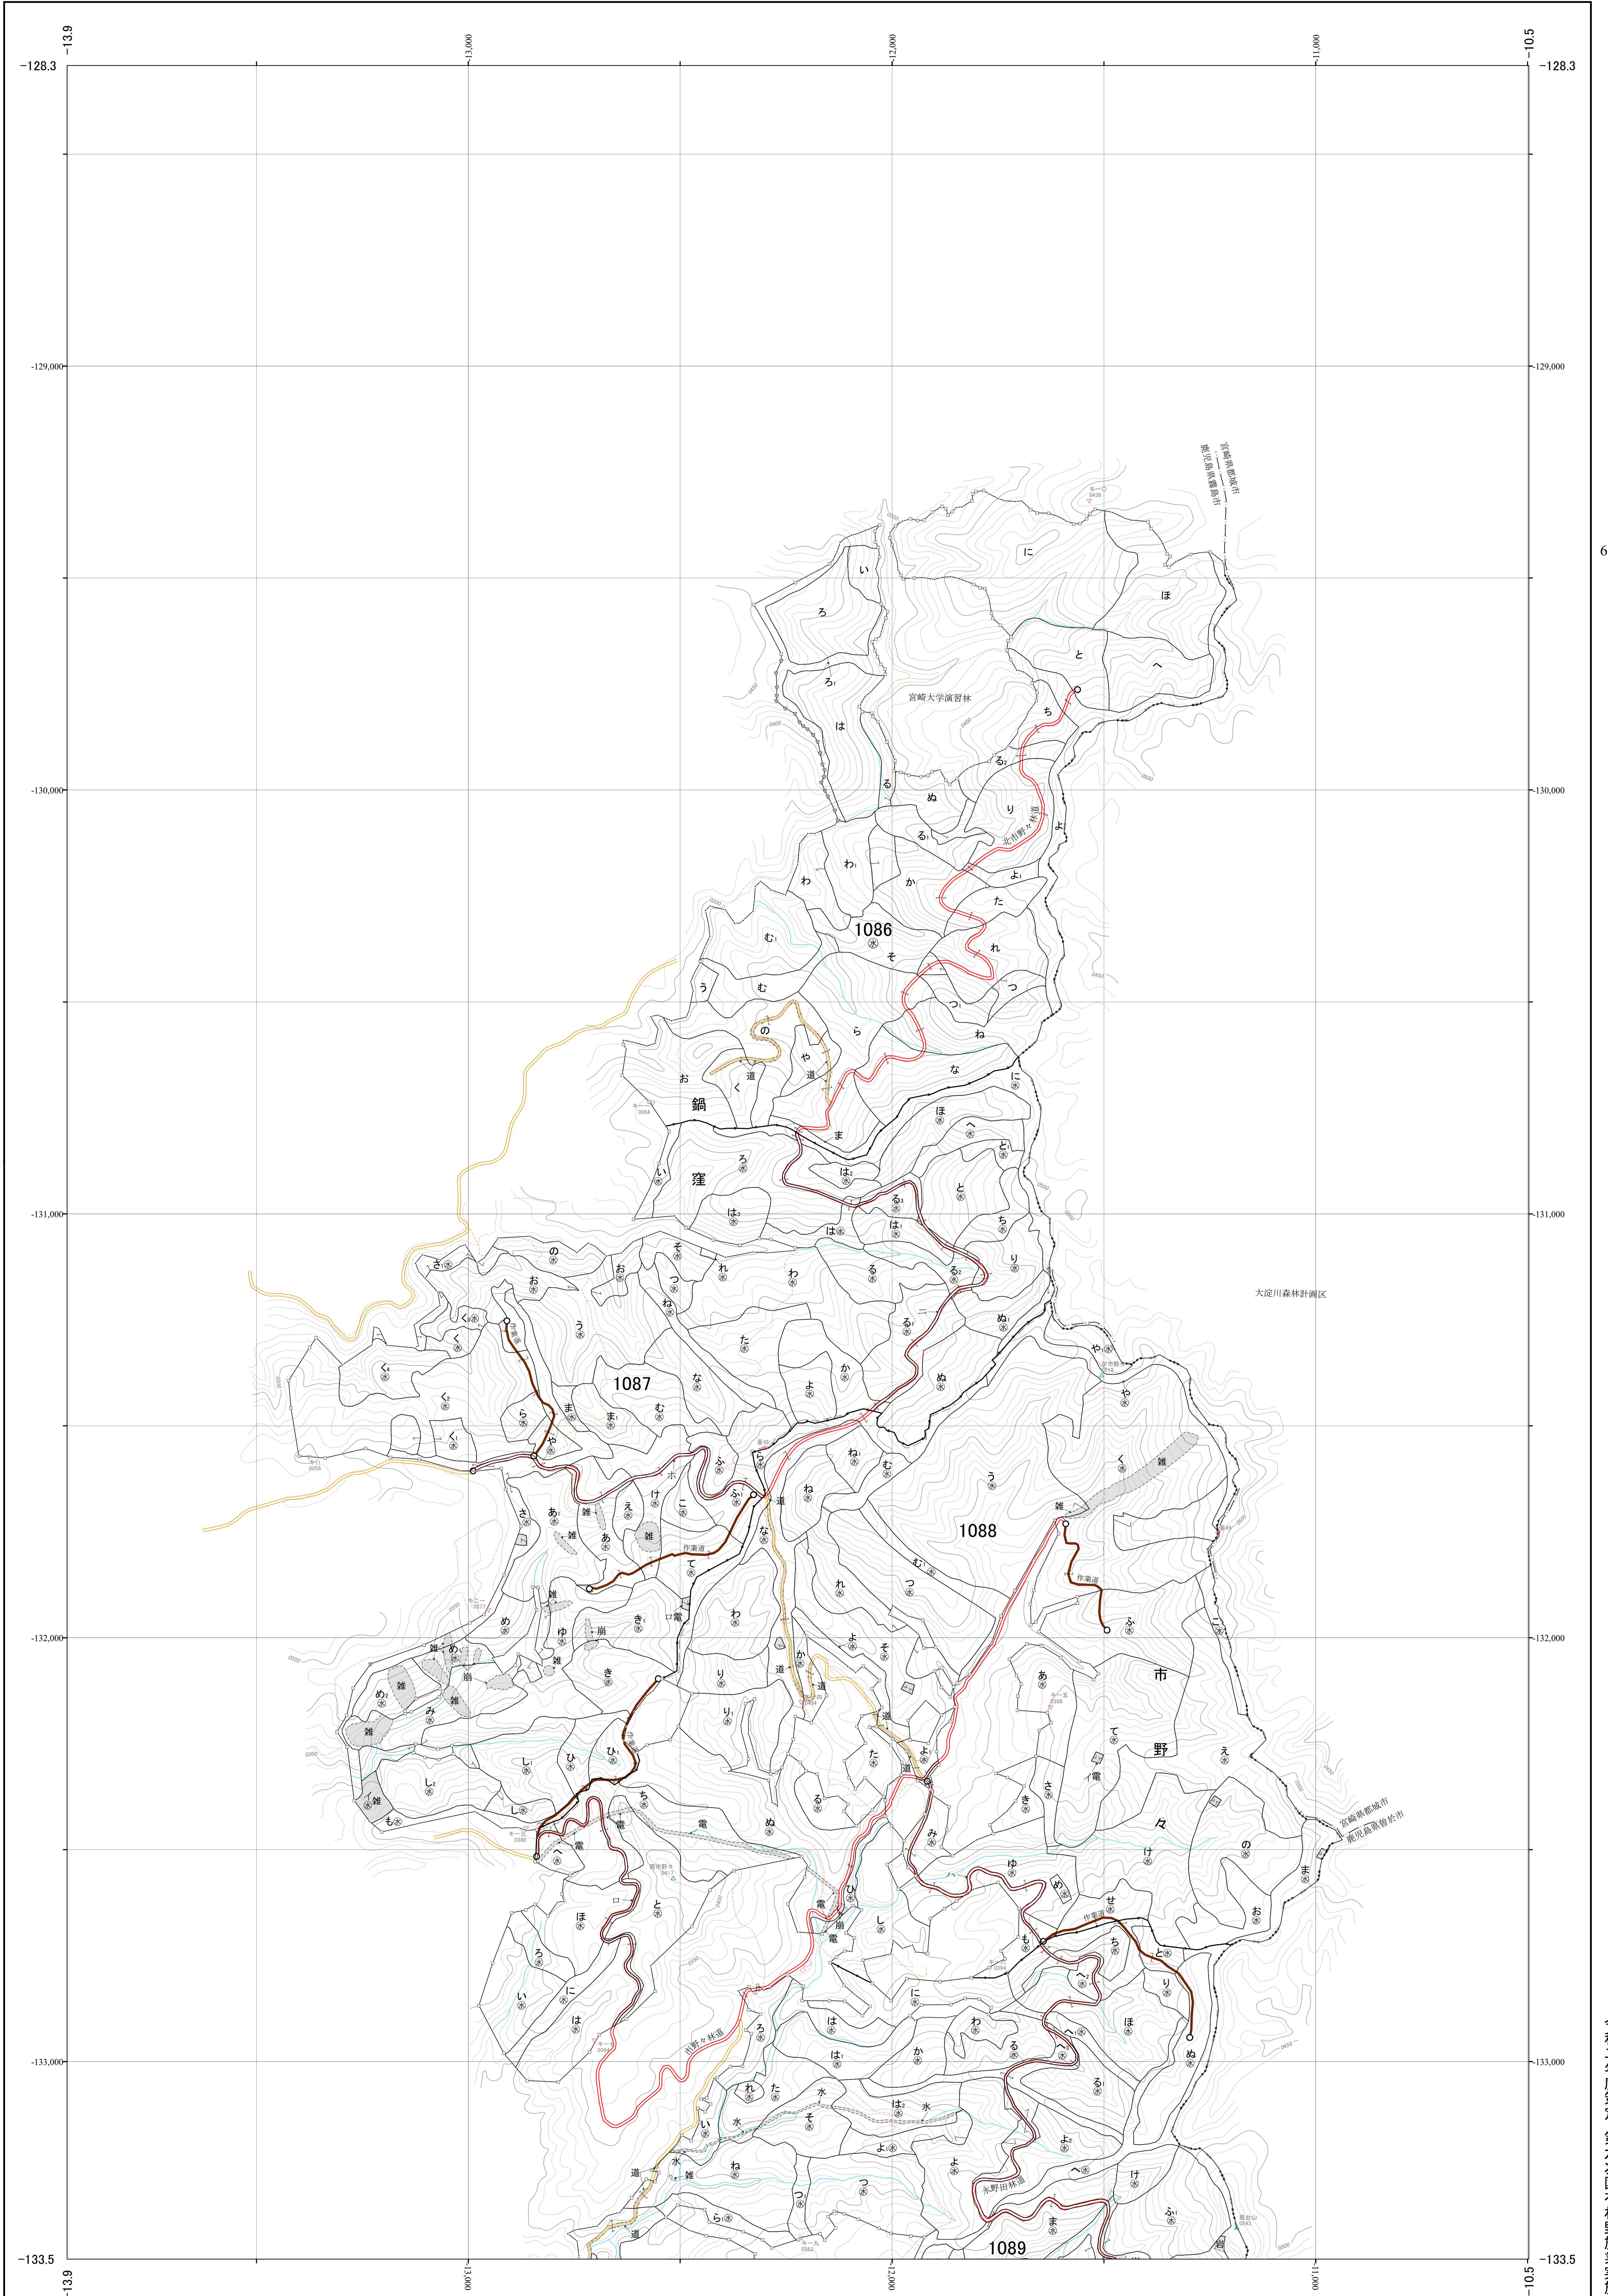

始良森林計画区国有林森林計画図  
鹿児島森林管理署 基本図23 (全27)

第II公共座標

1:5,000  
m0 100 200 300 400 500 1,000