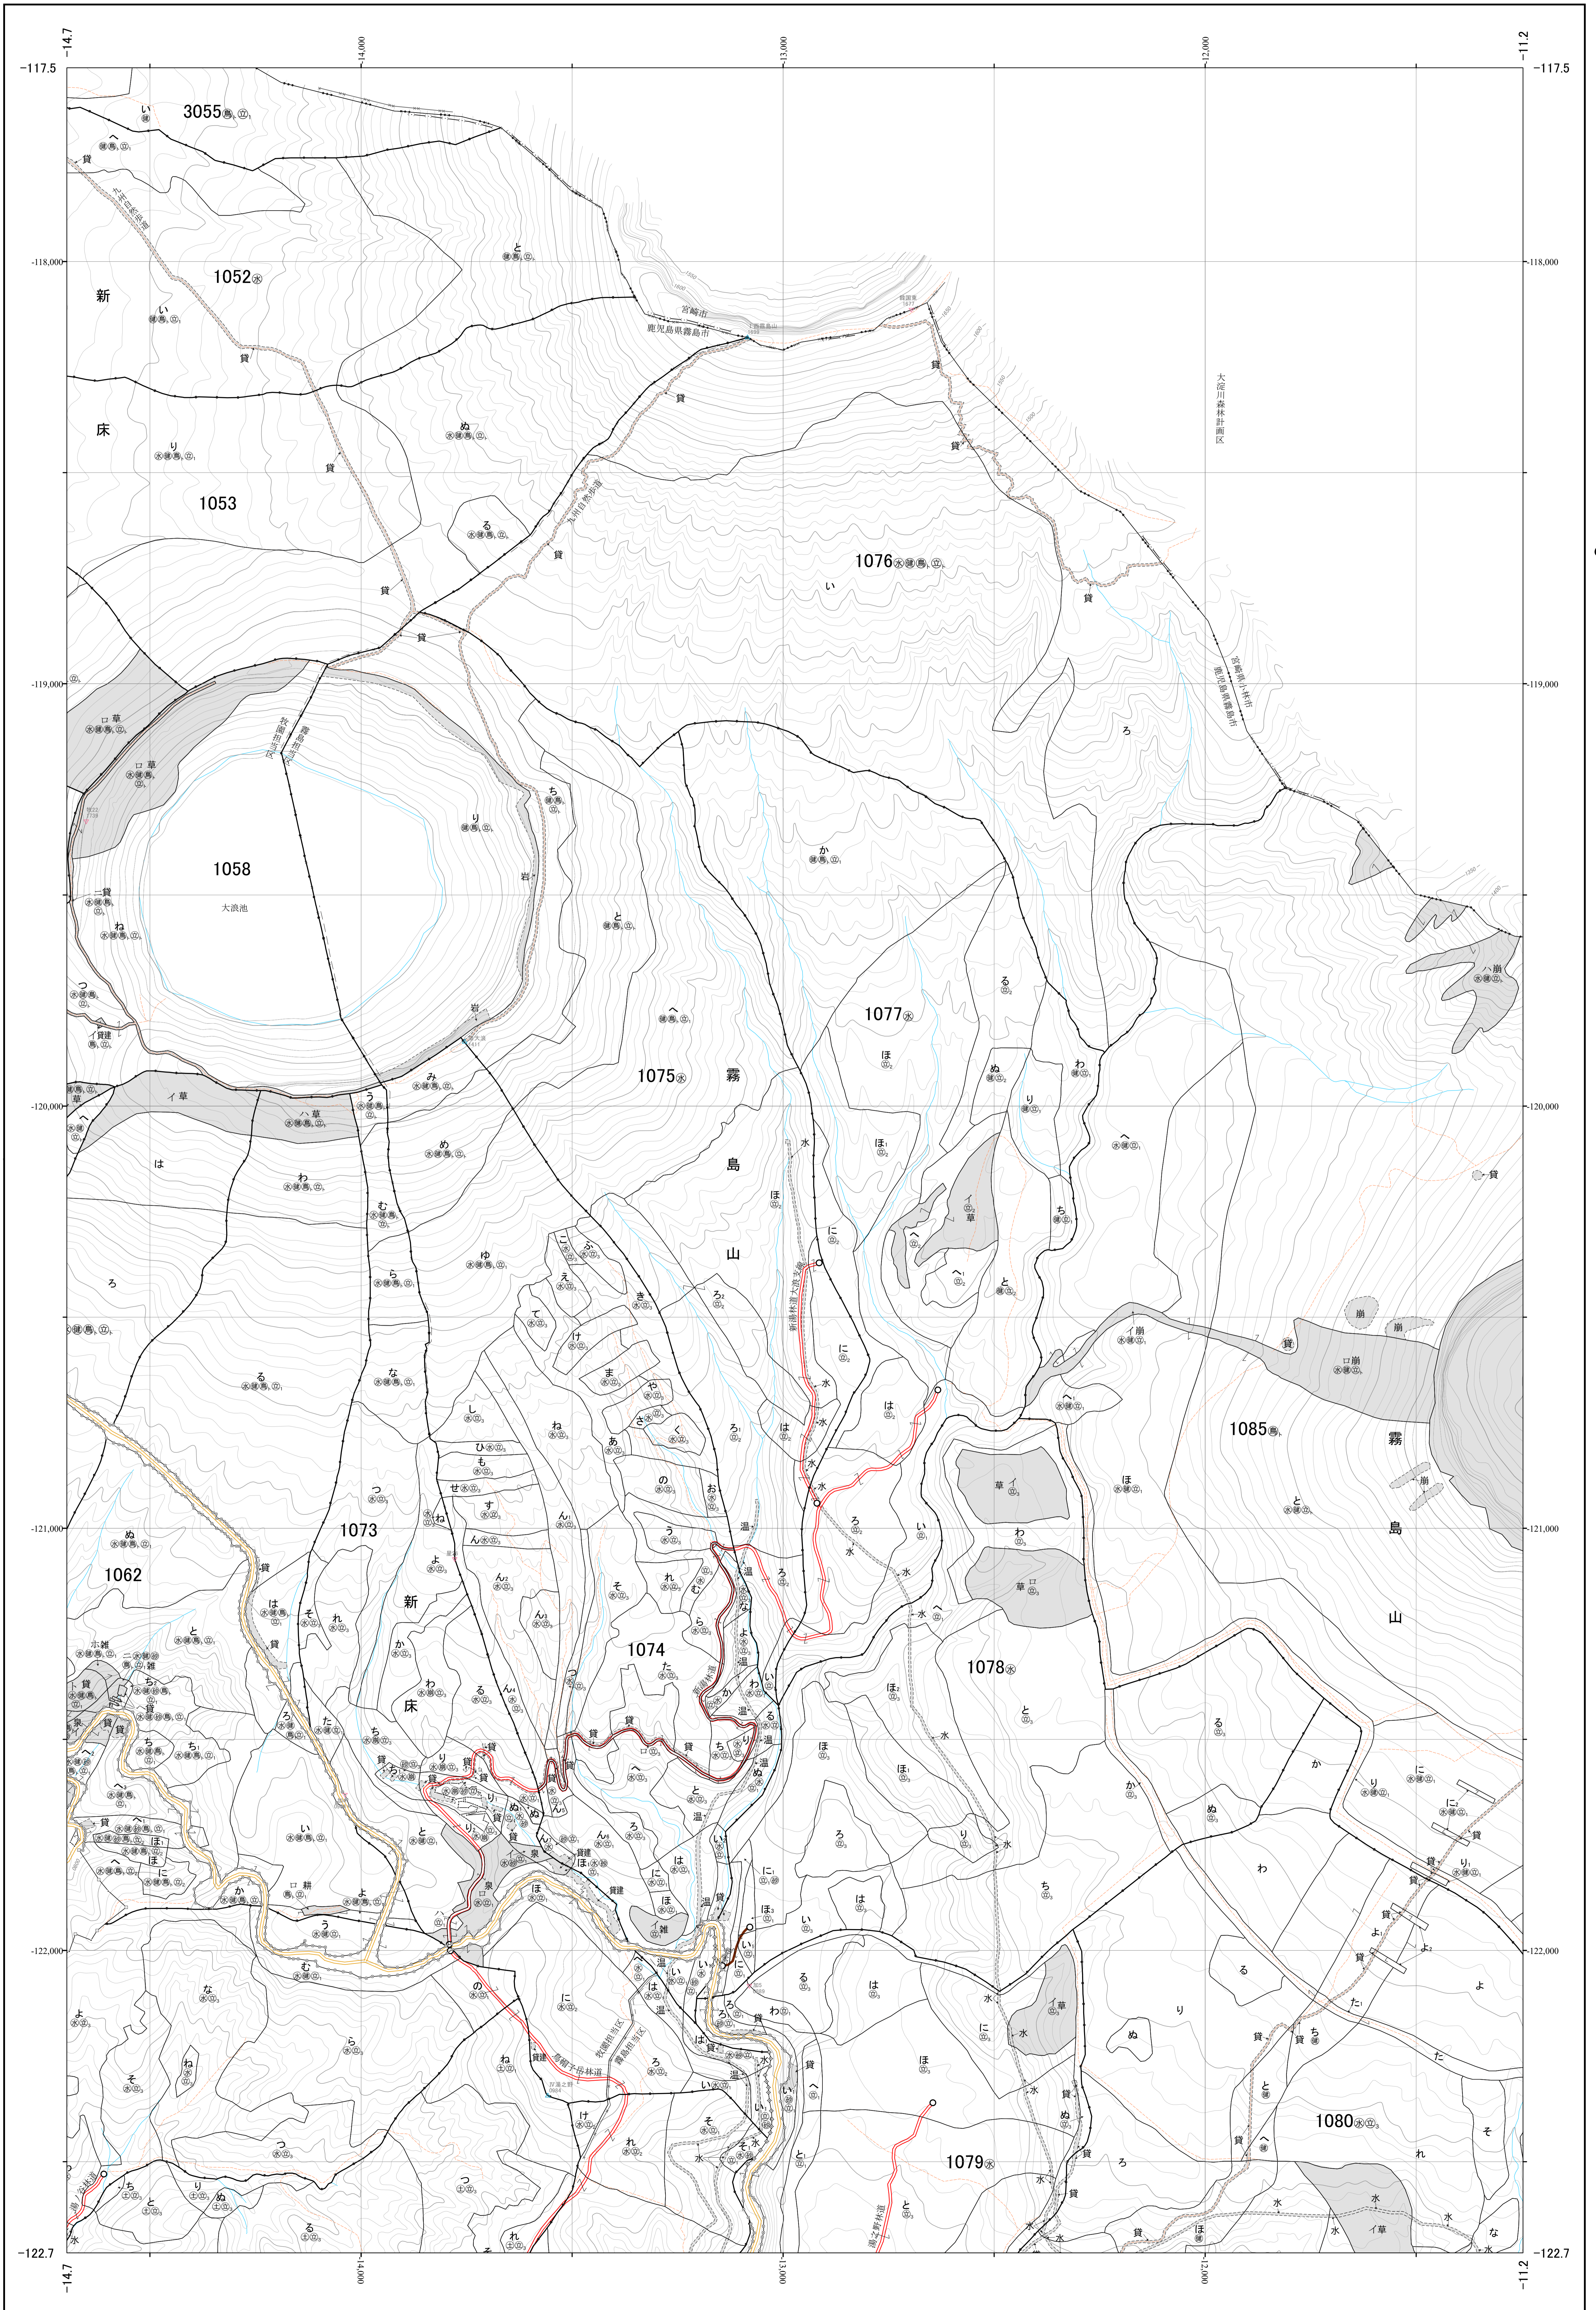

始良森林計画区国有林森林計画図  
鹿児島森林管理署 基本図20 (全27)

第Ⅱ公共座標

始良 20  
1073~1078 林班

九州森林管理局 鹿児島森林管理署 牧園 霧島担当区

令和二年度策定 第六次国有林野事業実施計画

1073~1078 林班 始良 20

1:5,000  
m0 100 200 300 400 500 1,000