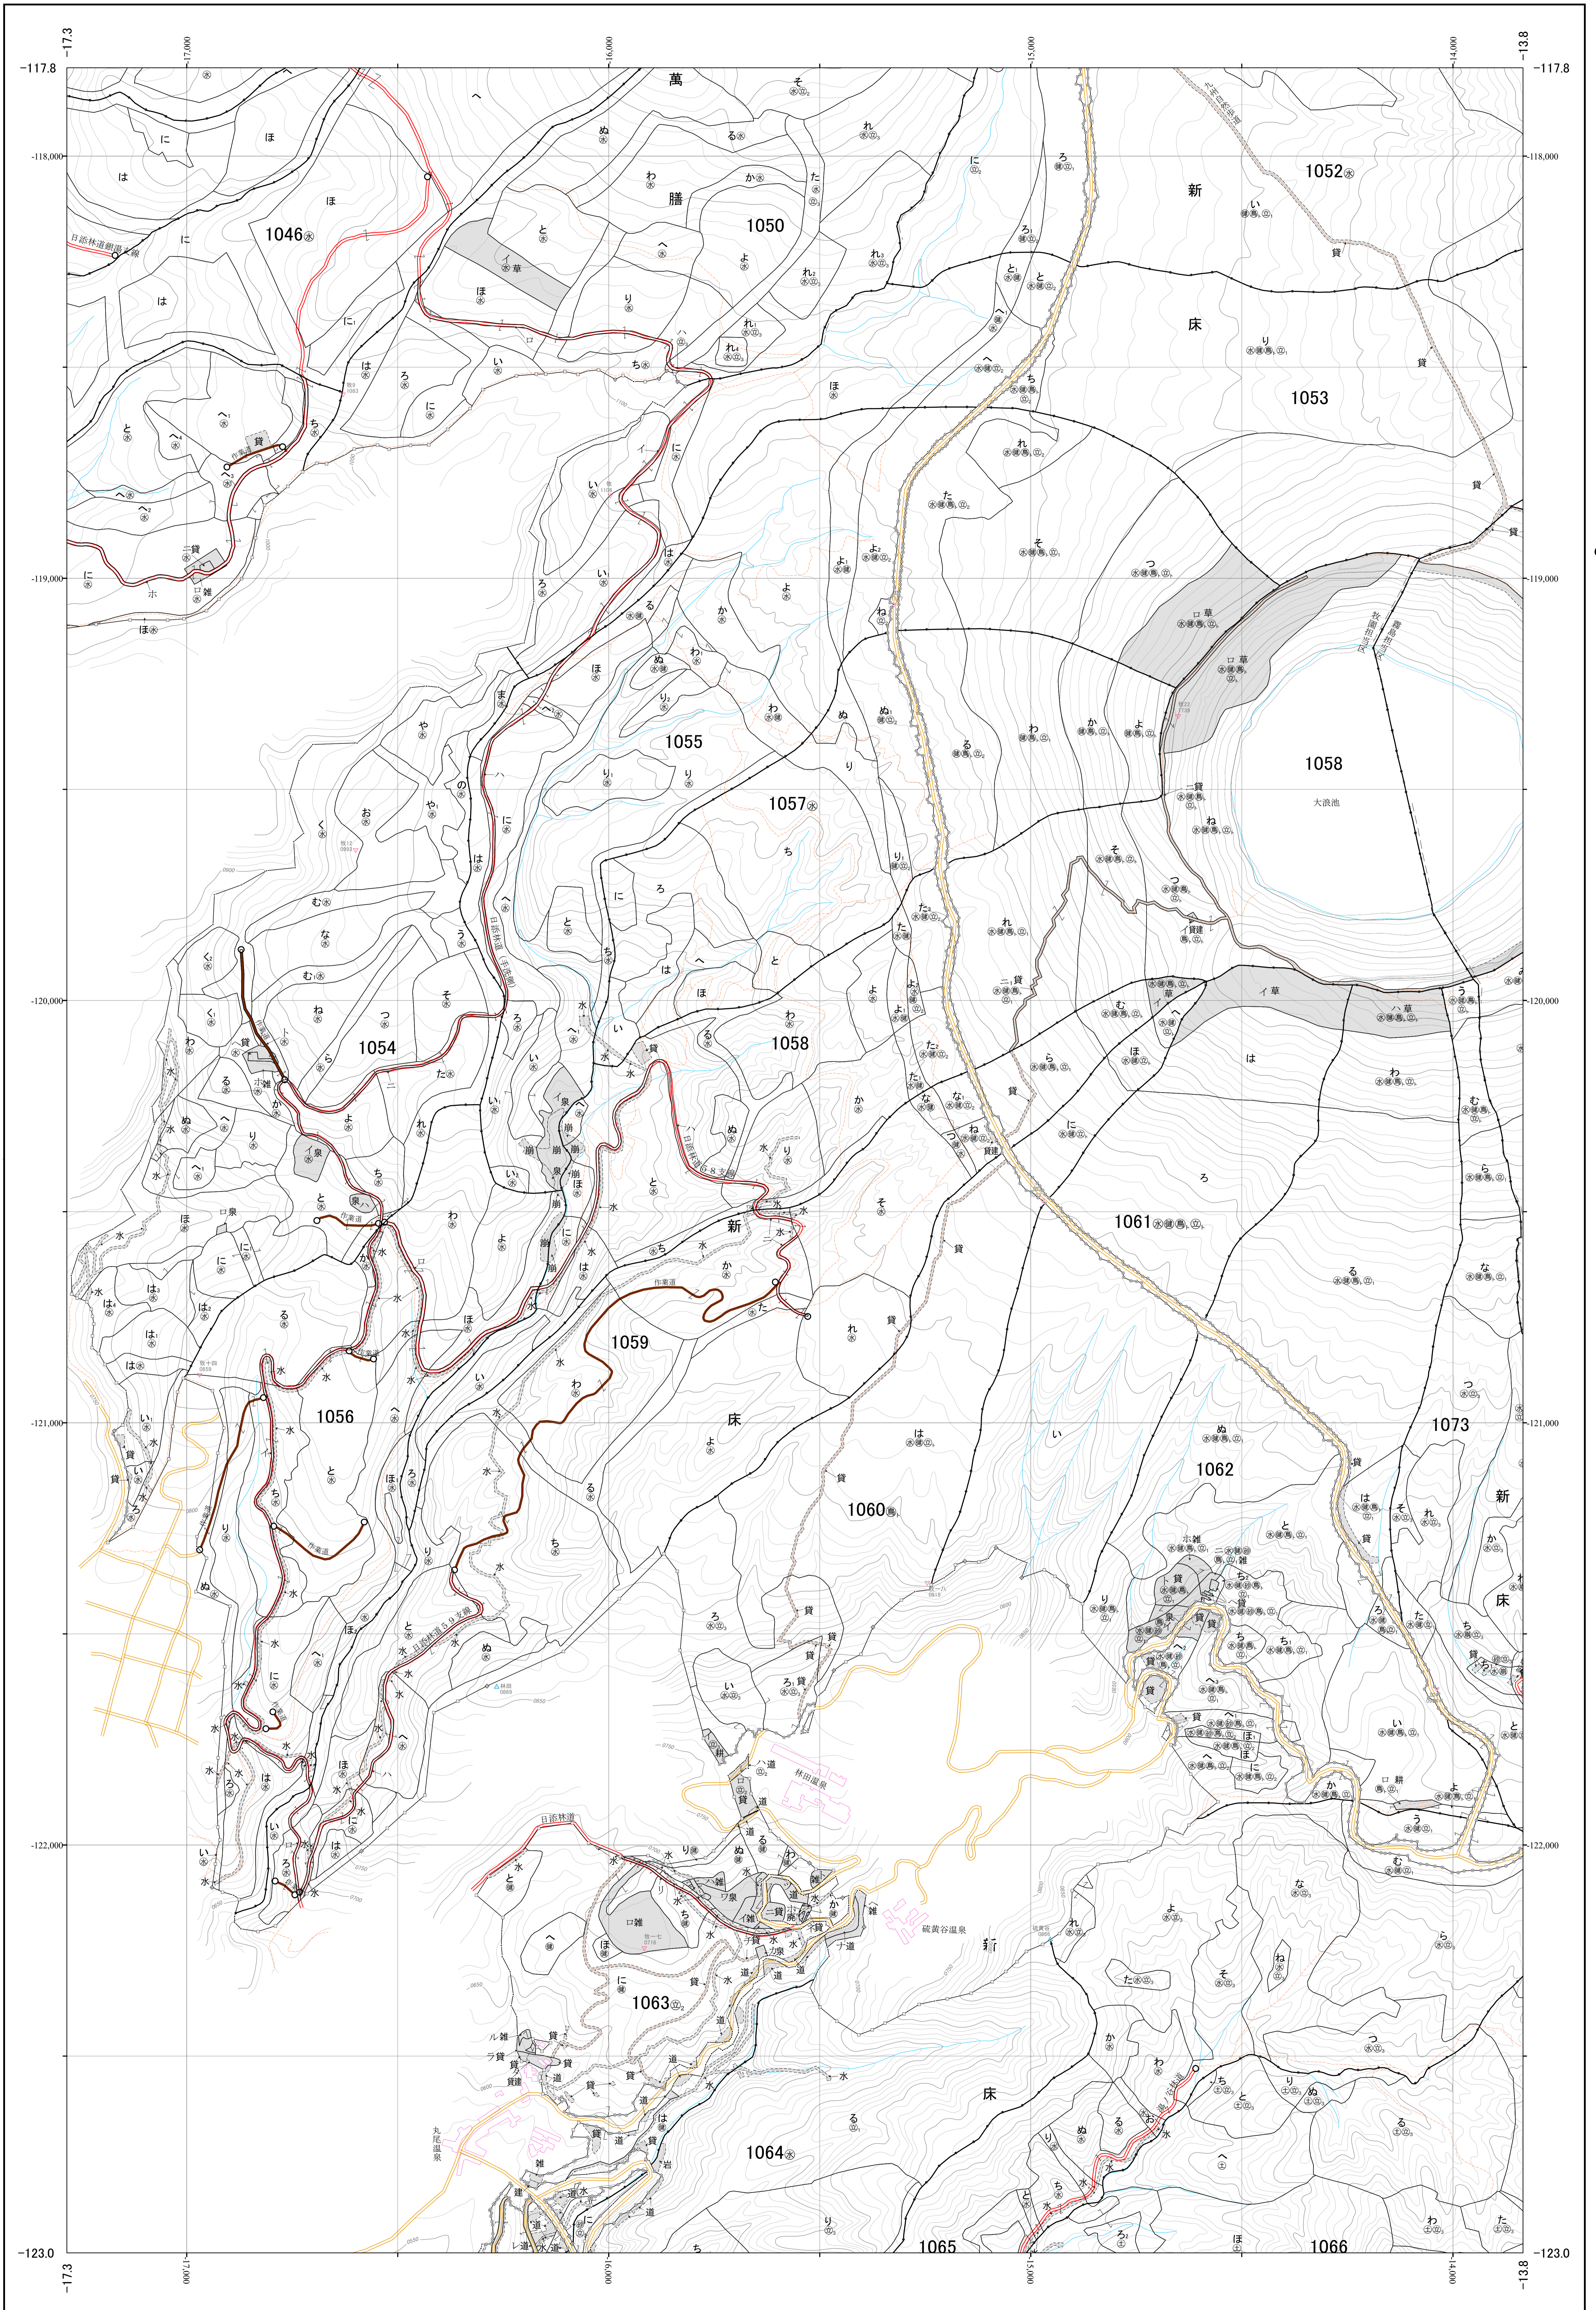

始良森林計画区国有林森林計画図
鹿児島森林管理署 基本図17 (全27)

第II公共座標

九州森林管理局 鹿児島森林管理署 牧園担当区

令和二年度策定 第六次国有林野施業実施計画