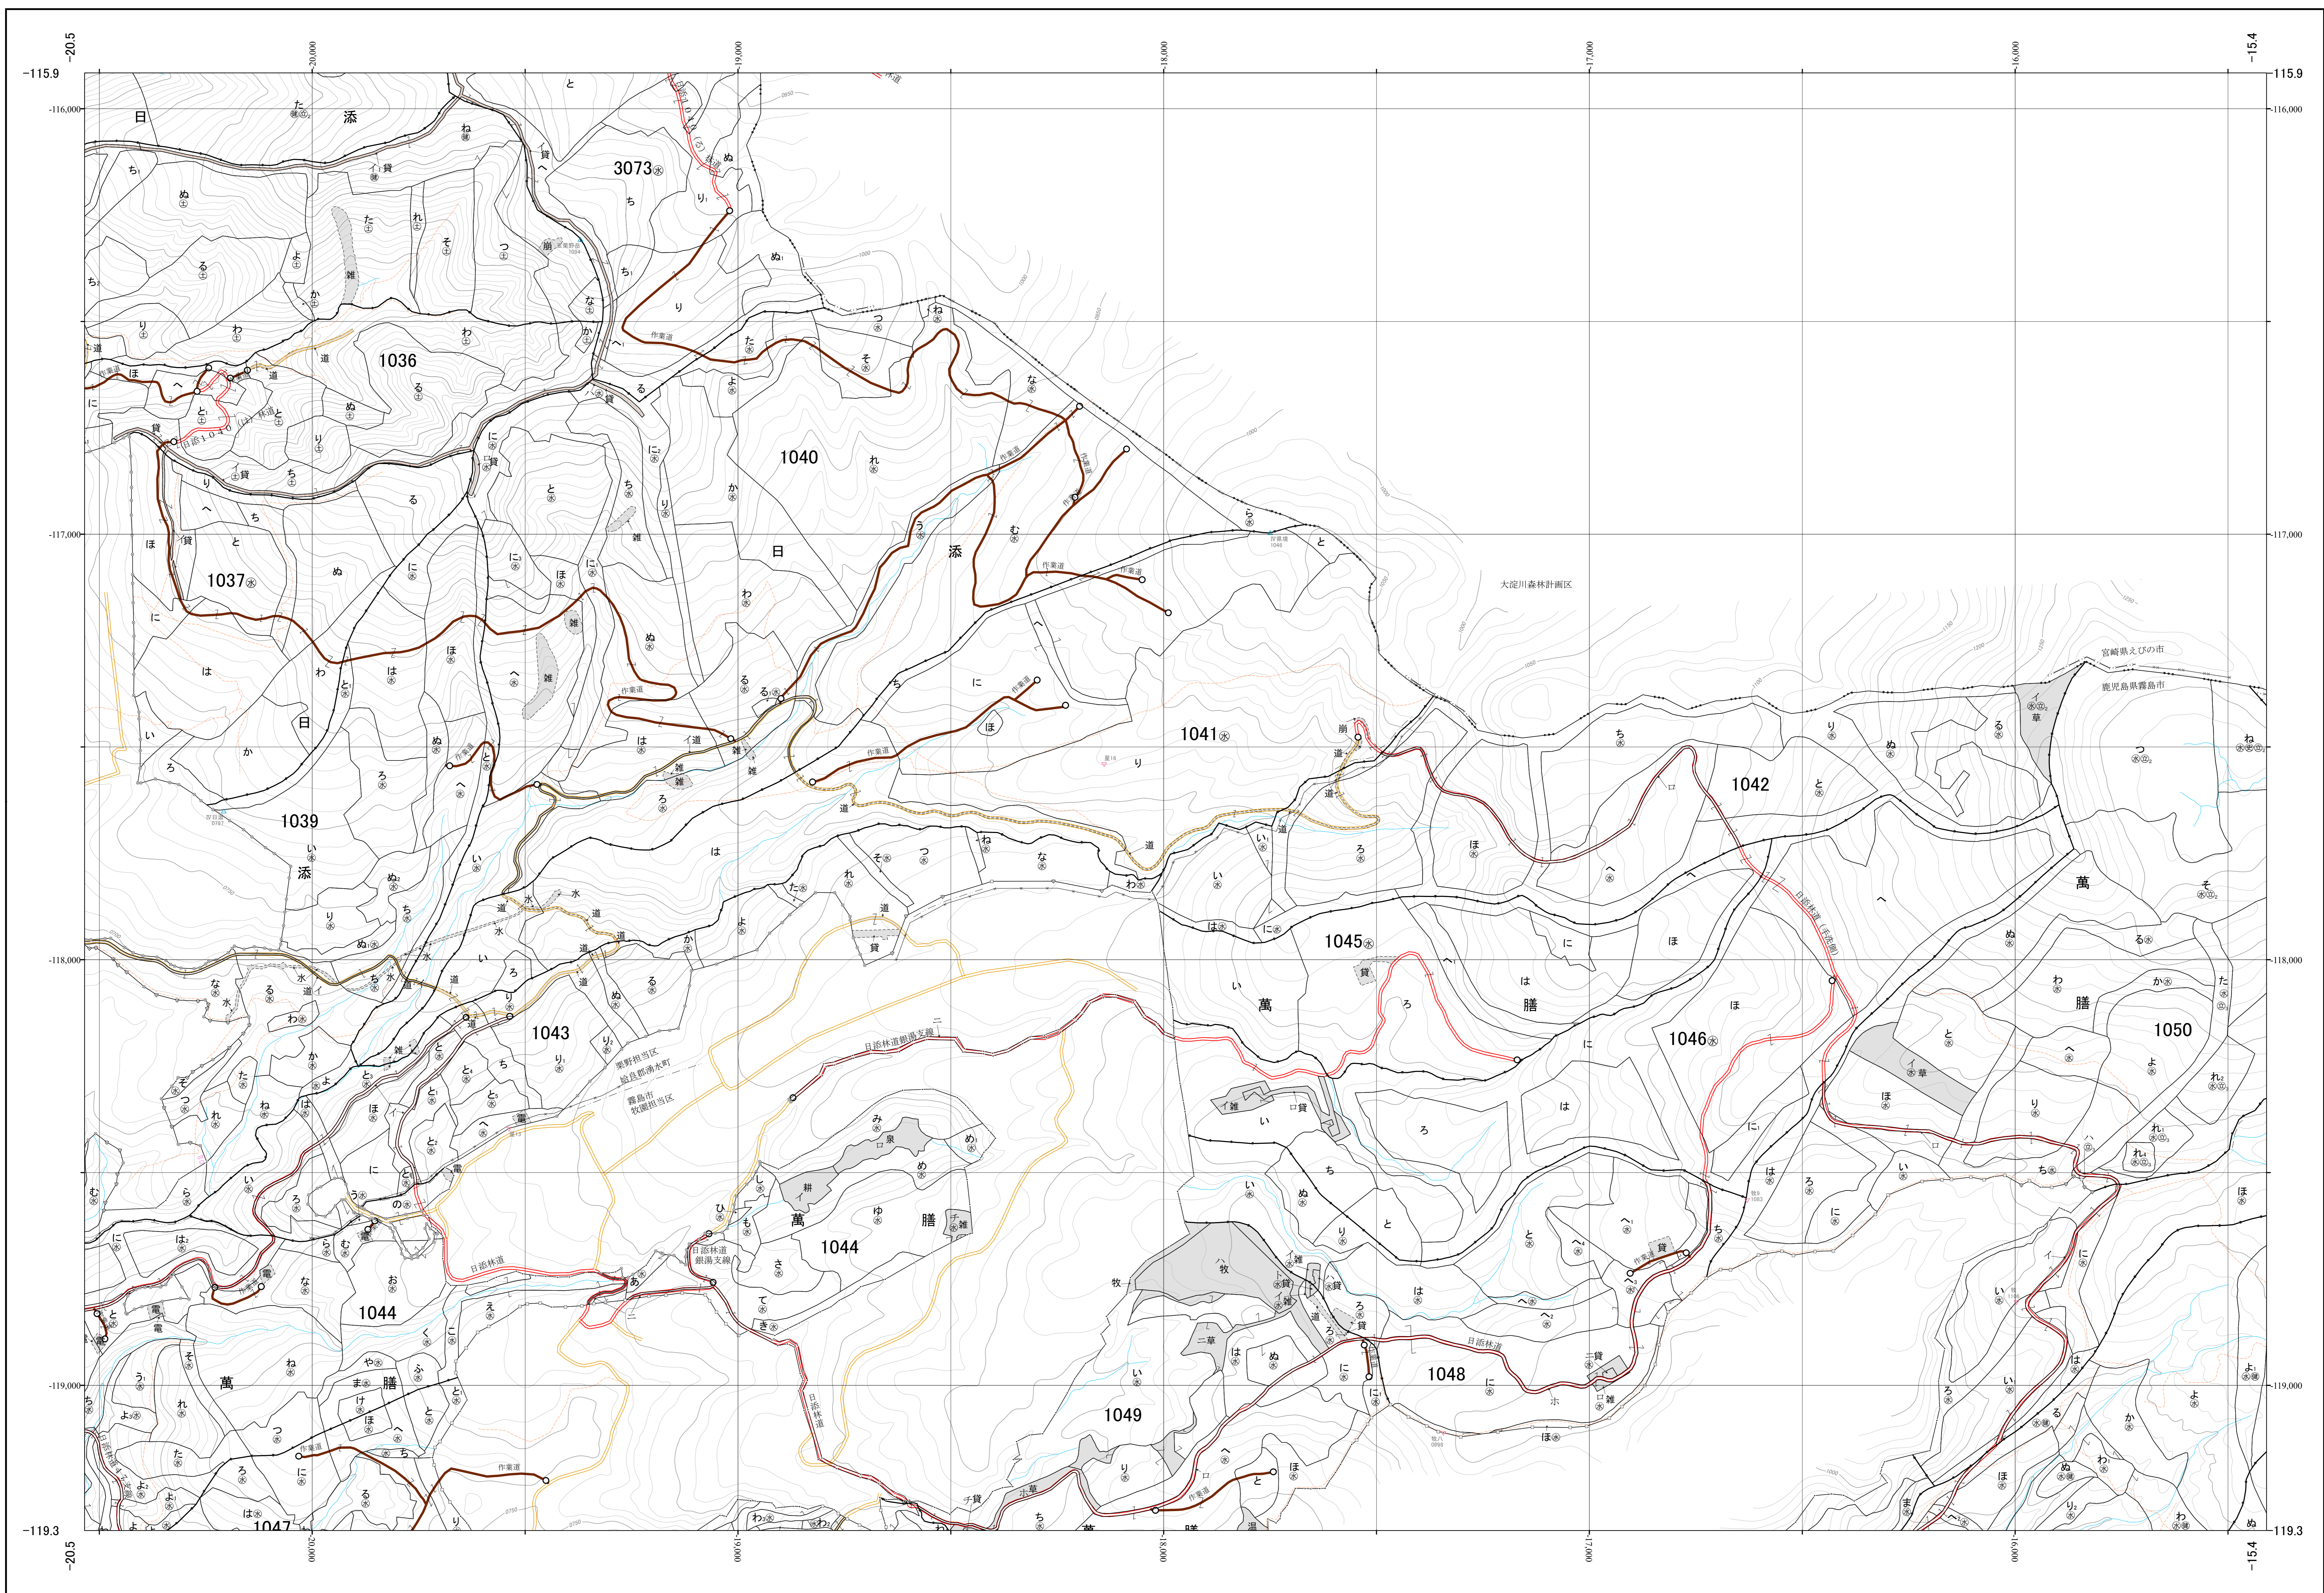

始良森林計画区国有林森林計画図
鹿児島森林管理署 基本図14 (全27)

第Ⅱ公共座標

1040~1043、1045、1046 林班 始良 14

九州森林管理局 鹿児島森林管理署 栗野、牧園担当区

令和二年度策定 第六次国有林野施業実施計画