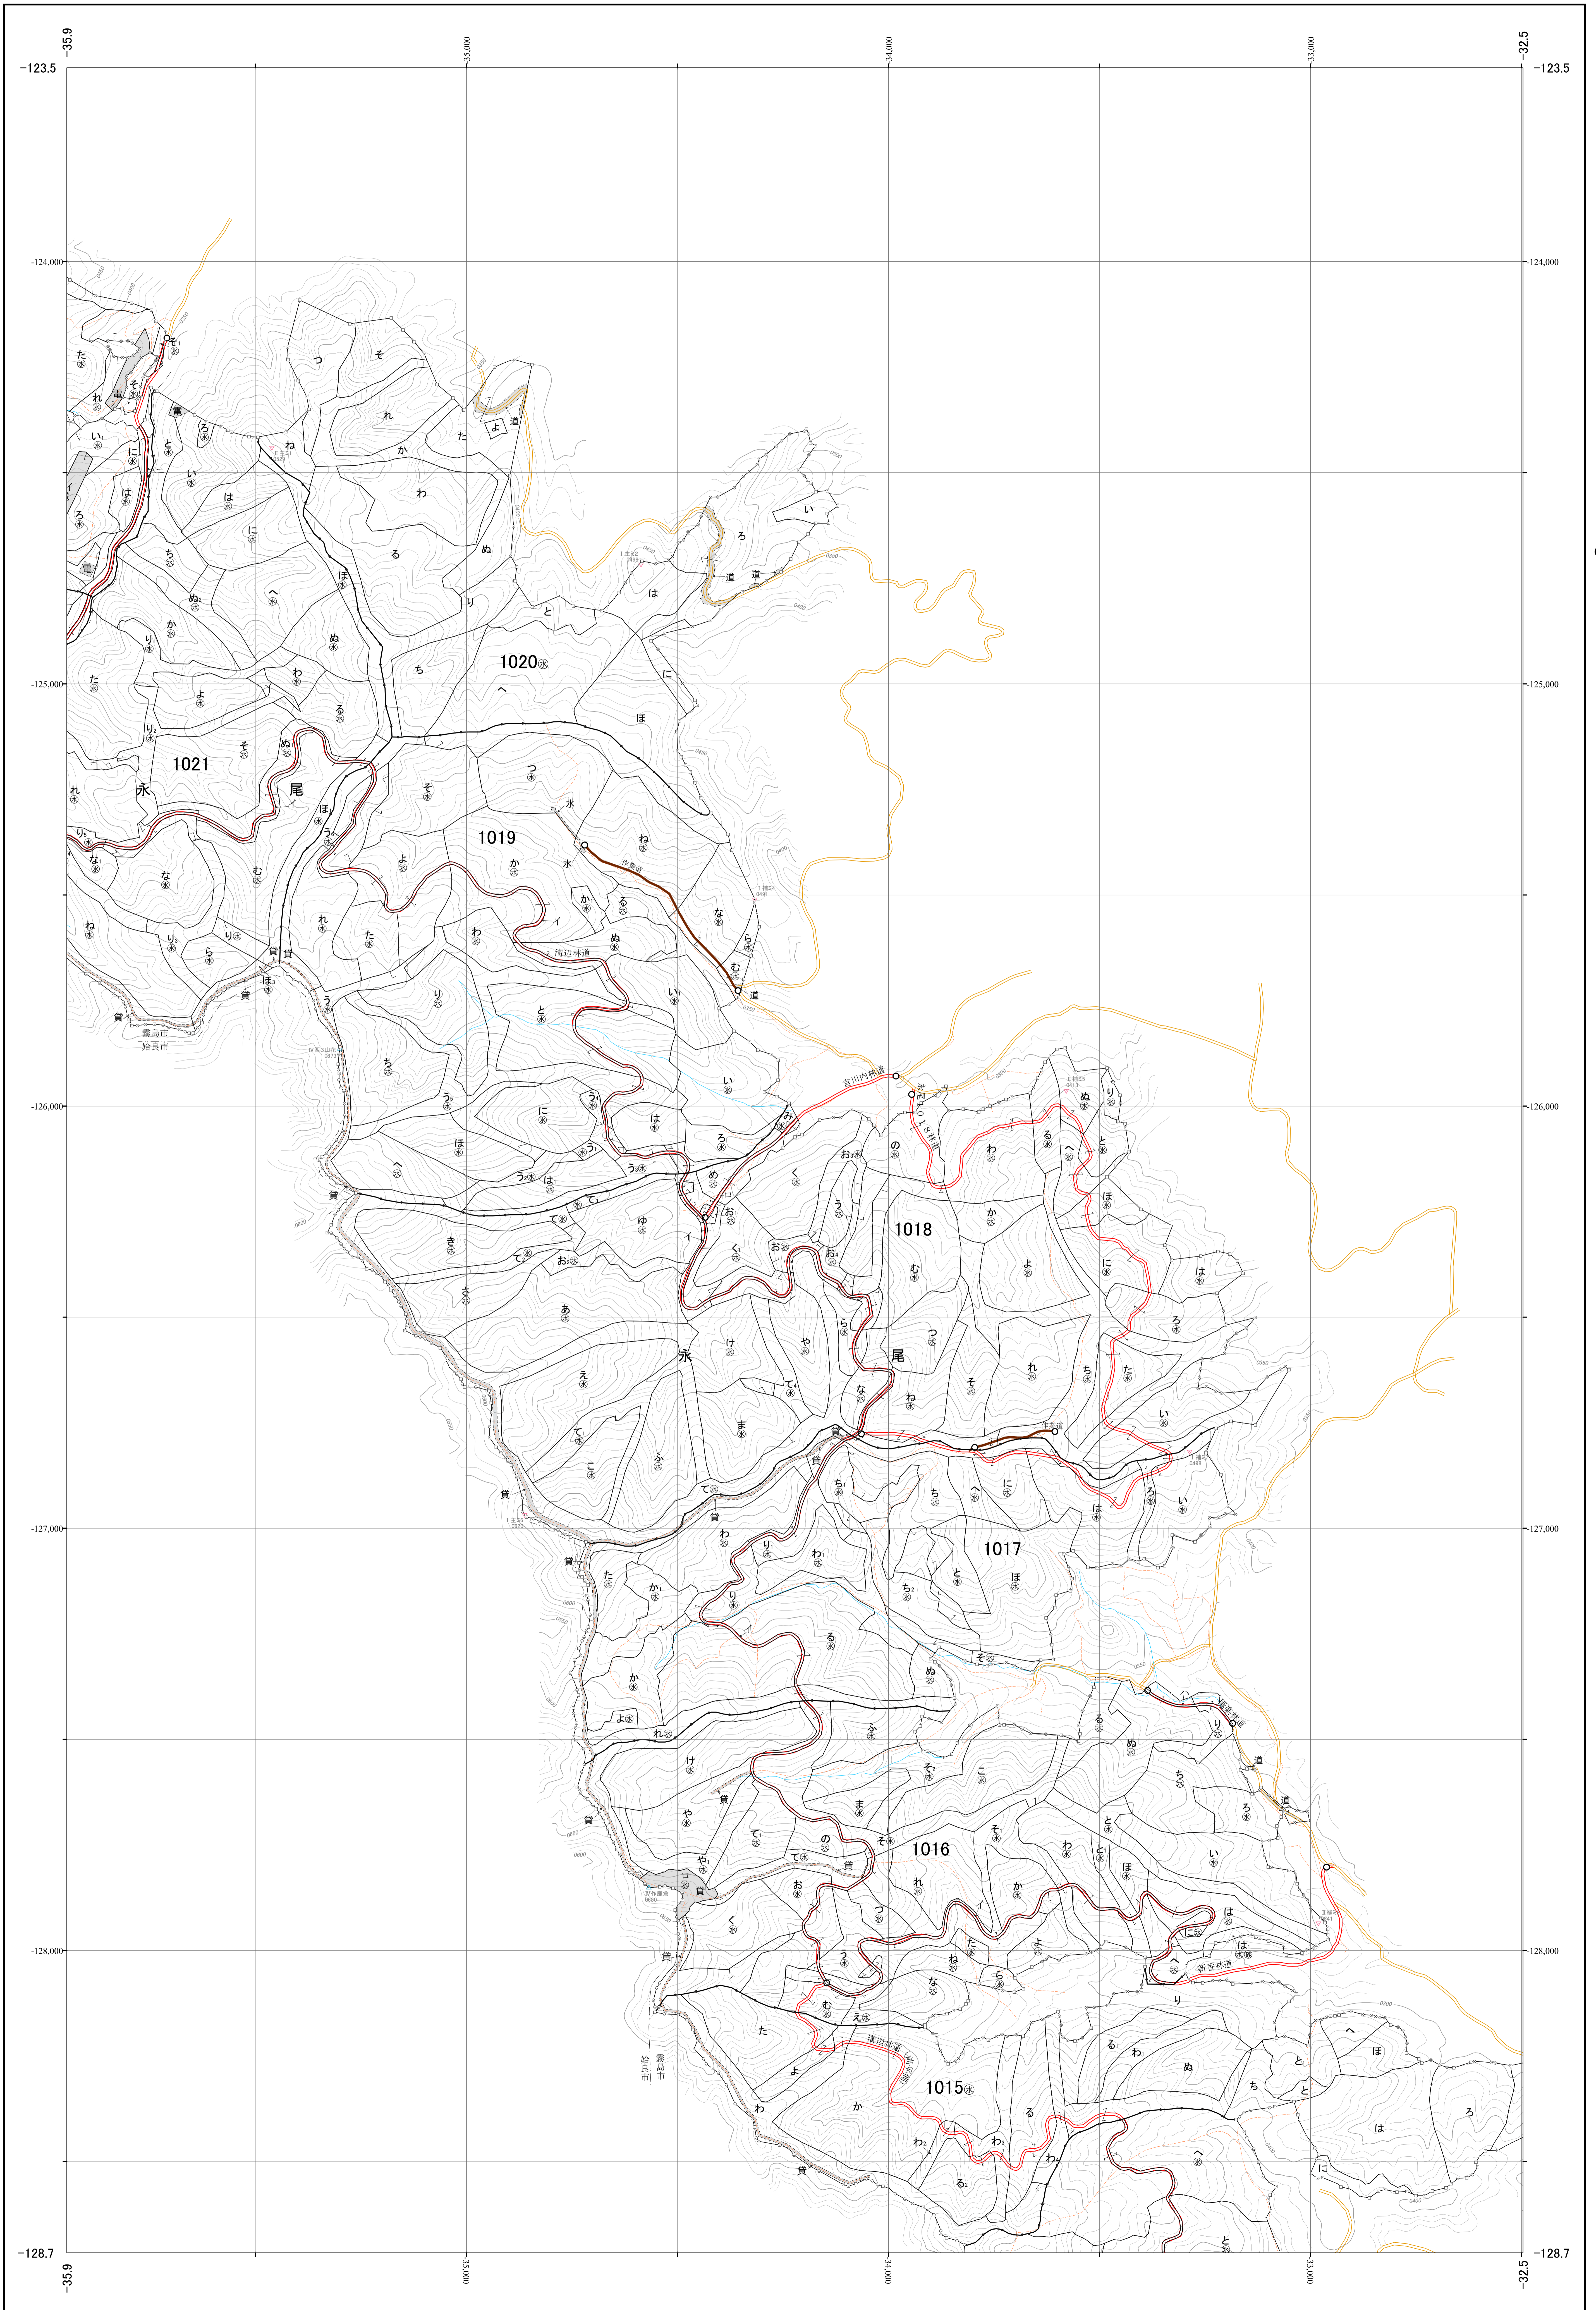

始良森林計画区国有林森林計画図  
鹿児島森林管理署 基本図4 (全27)

第Ⅱ公共座標

始良 4  
1016~1020 林班

九州森林管理局 鹿児島森林管理署 溝辺担当区

令和二年度策定 第六次国有林野施業実施計画

1016~1020 林班 始良 4

1:5,000  
m0 100 200 300 400 500 1,000