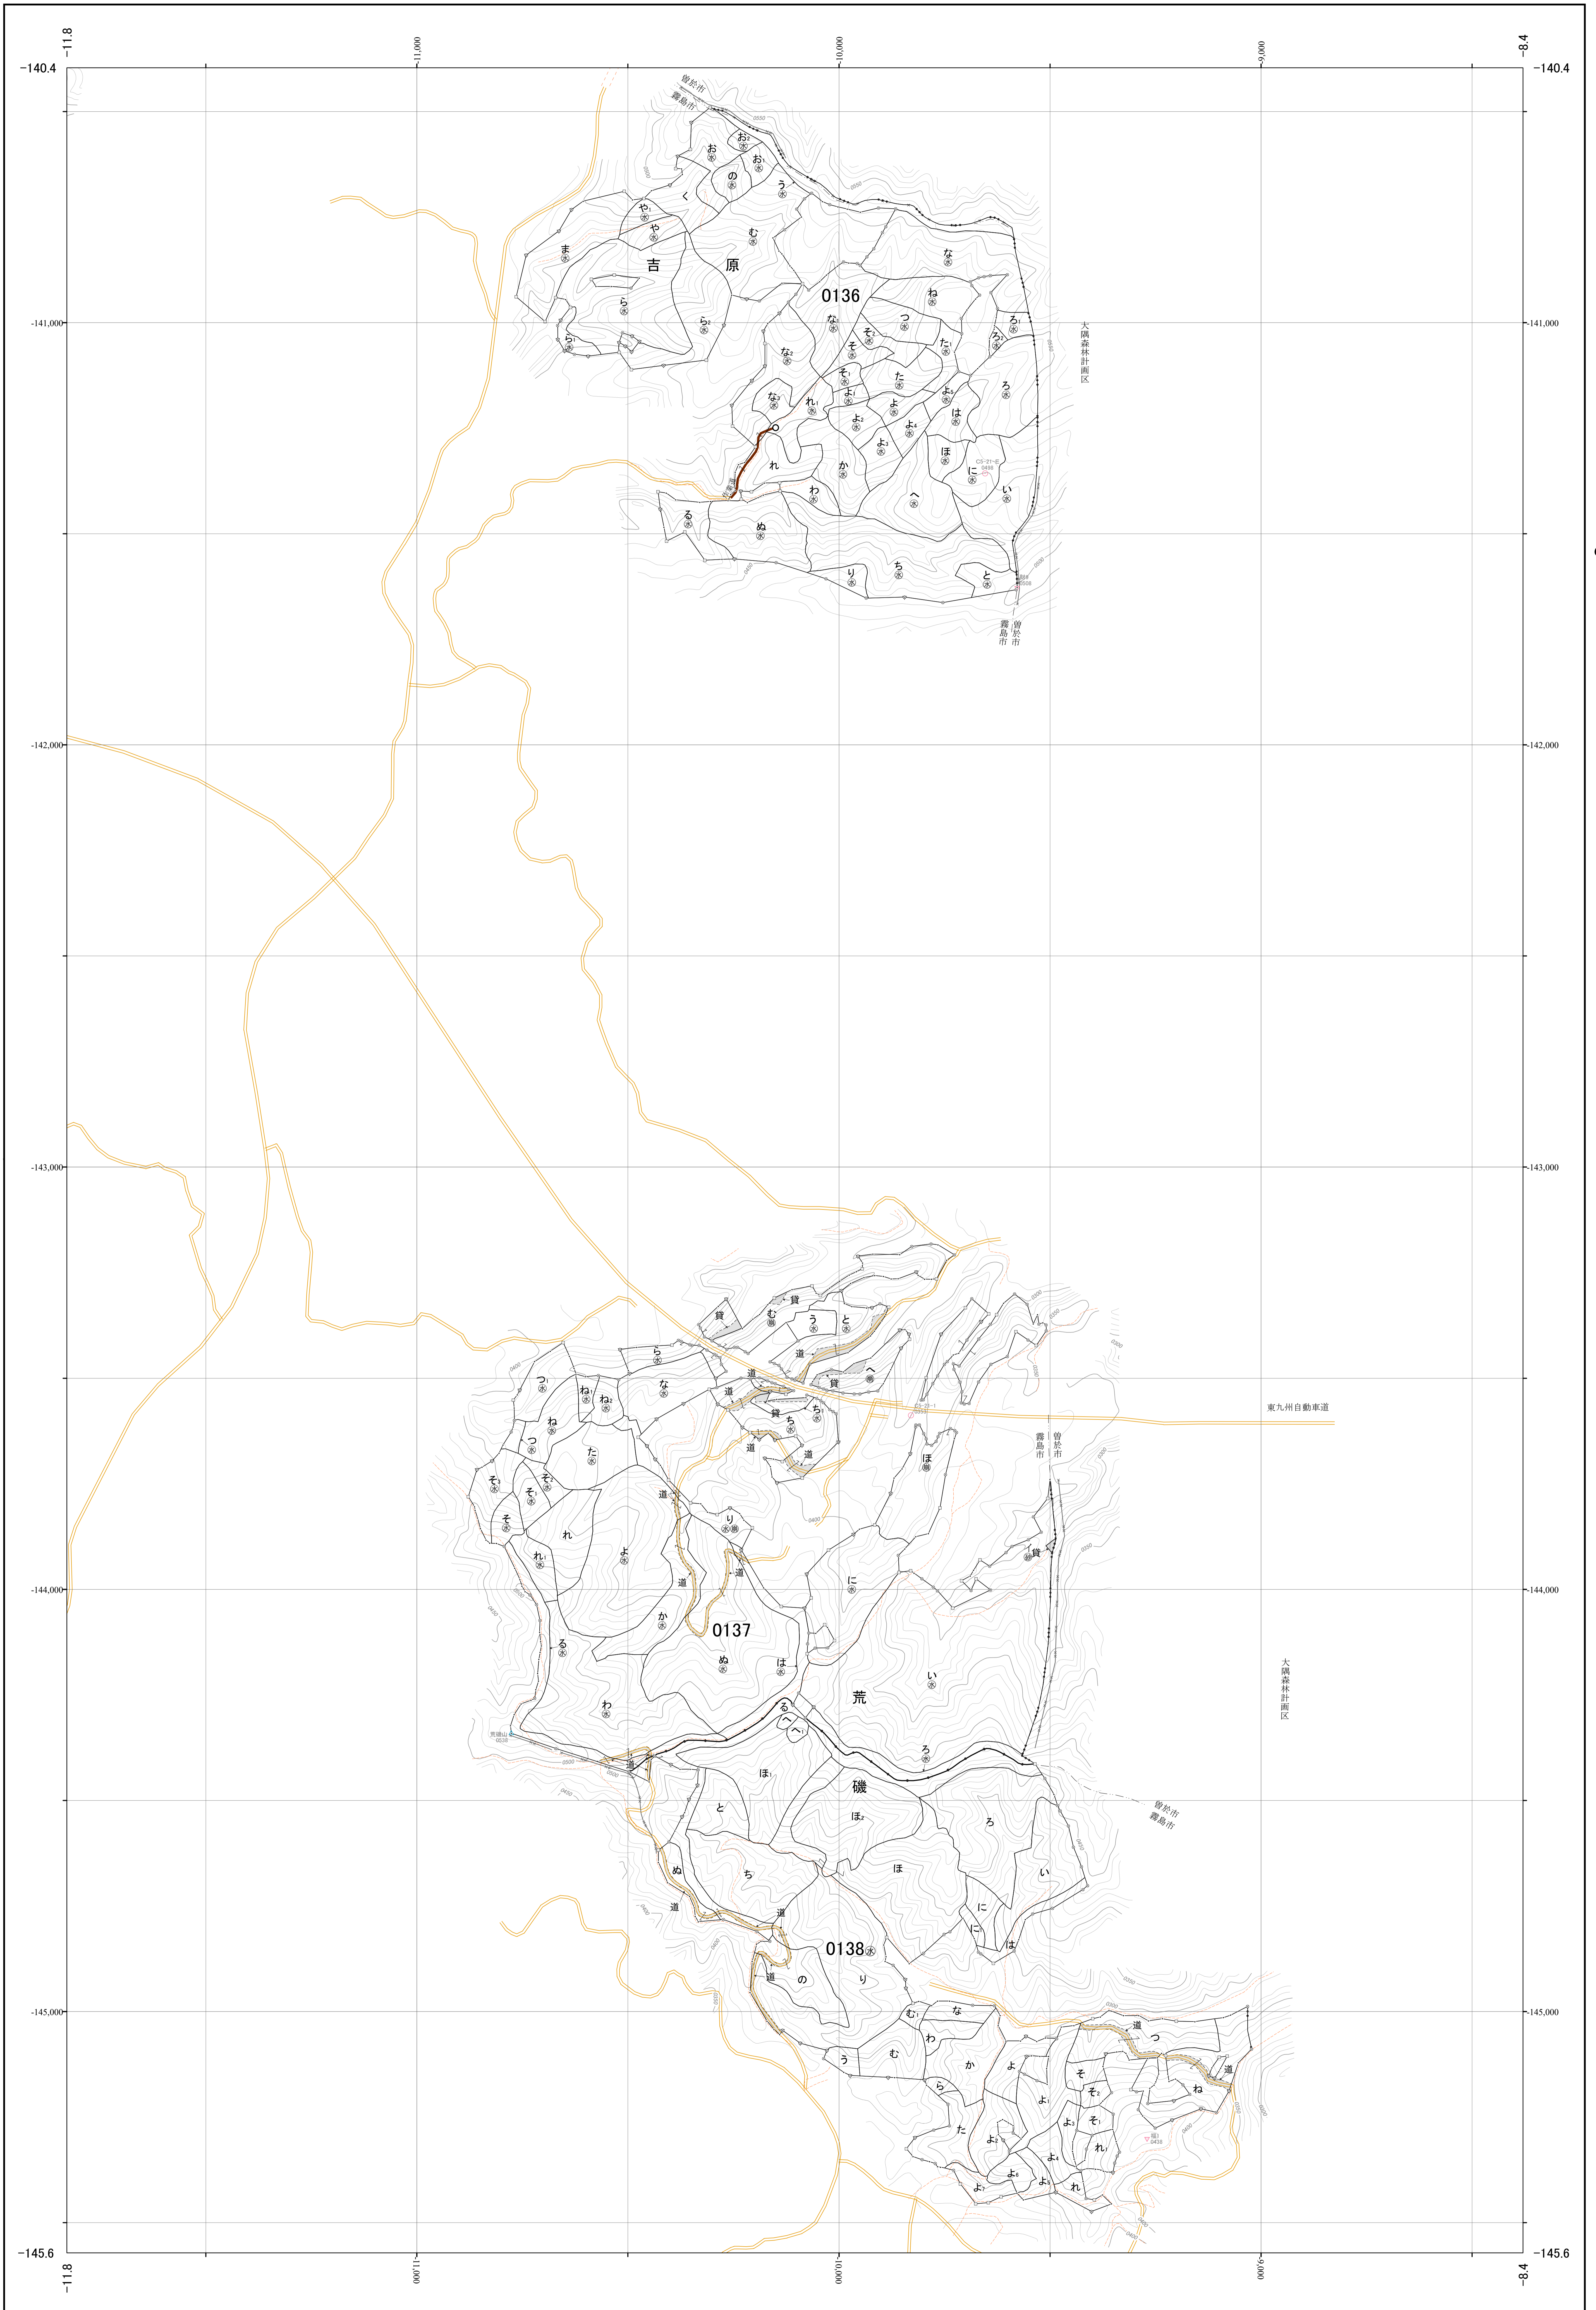

始良森林計画区国有林森林計画図
鹿児島森林管理署 基本図27 (全27)

第II公共座標

1:5,000
m0 100 200 300 400 500 1,000