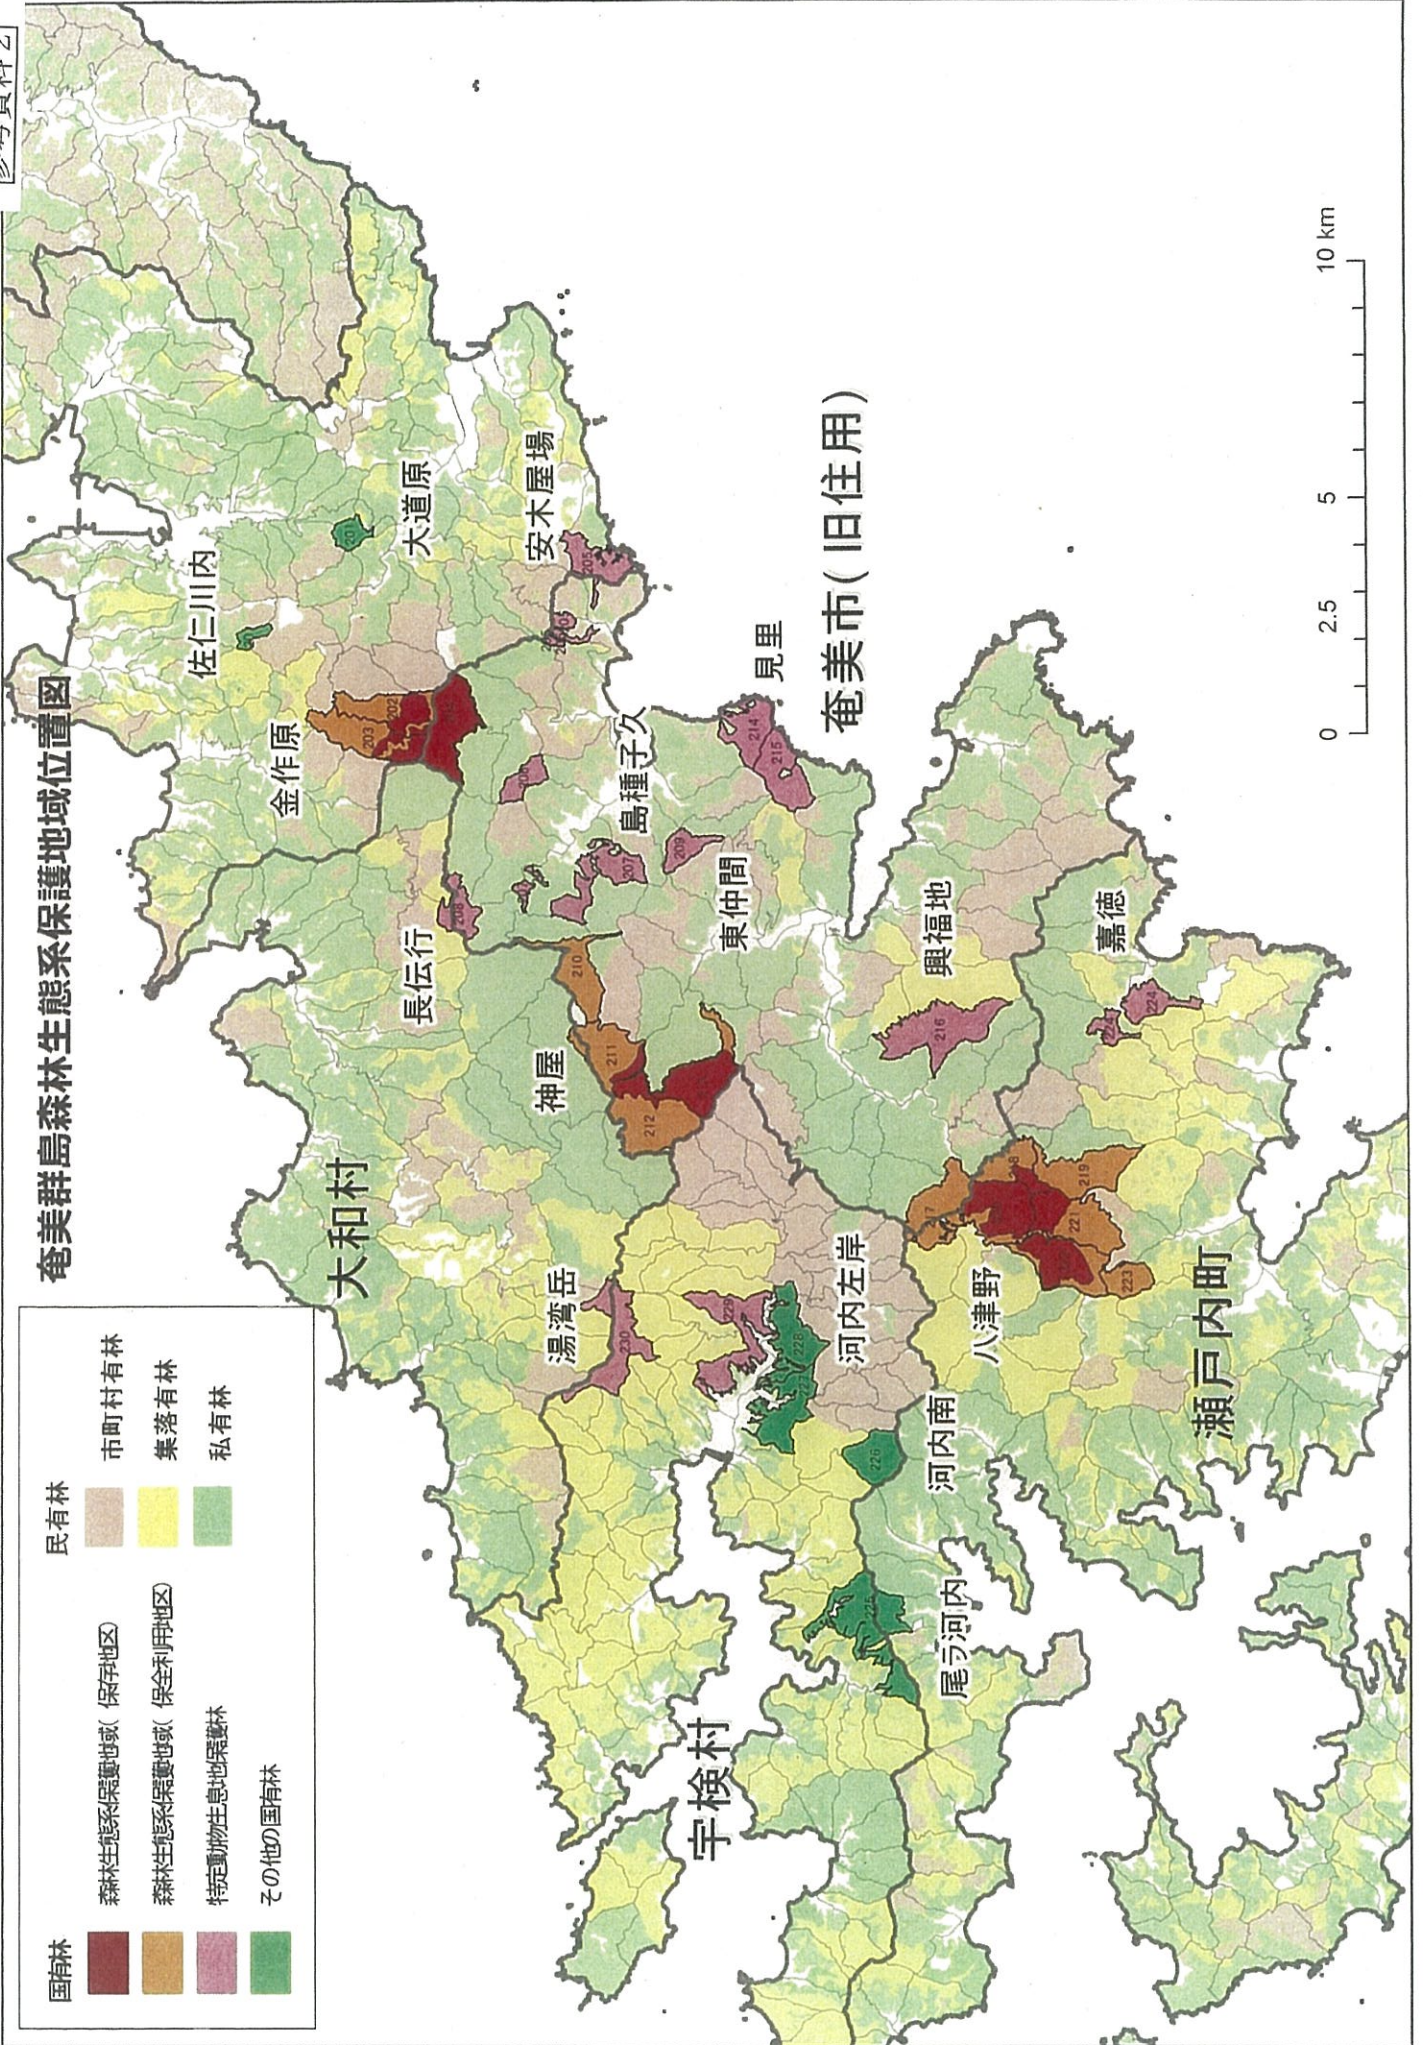

奄美群島森林生態系保護地域位置図

奄美市(旧住用)

国有林	森林生態系保護地域(保存地区)	民有林	市町村有林
森林生態系保護地域(保全利用地区)	特定動物生息地保護林	集落有林	私有林
その他の国有林			

奄美群島森林生態系保護地域位置図

国有林

- 森林生態系保護地域(保存地区)
- 森林生態系保護地域(保全利用地区)
- 特定動物生息地保護林
- その他の国有林

民有林

- 市町村有林
- 集落有林
- 私有林