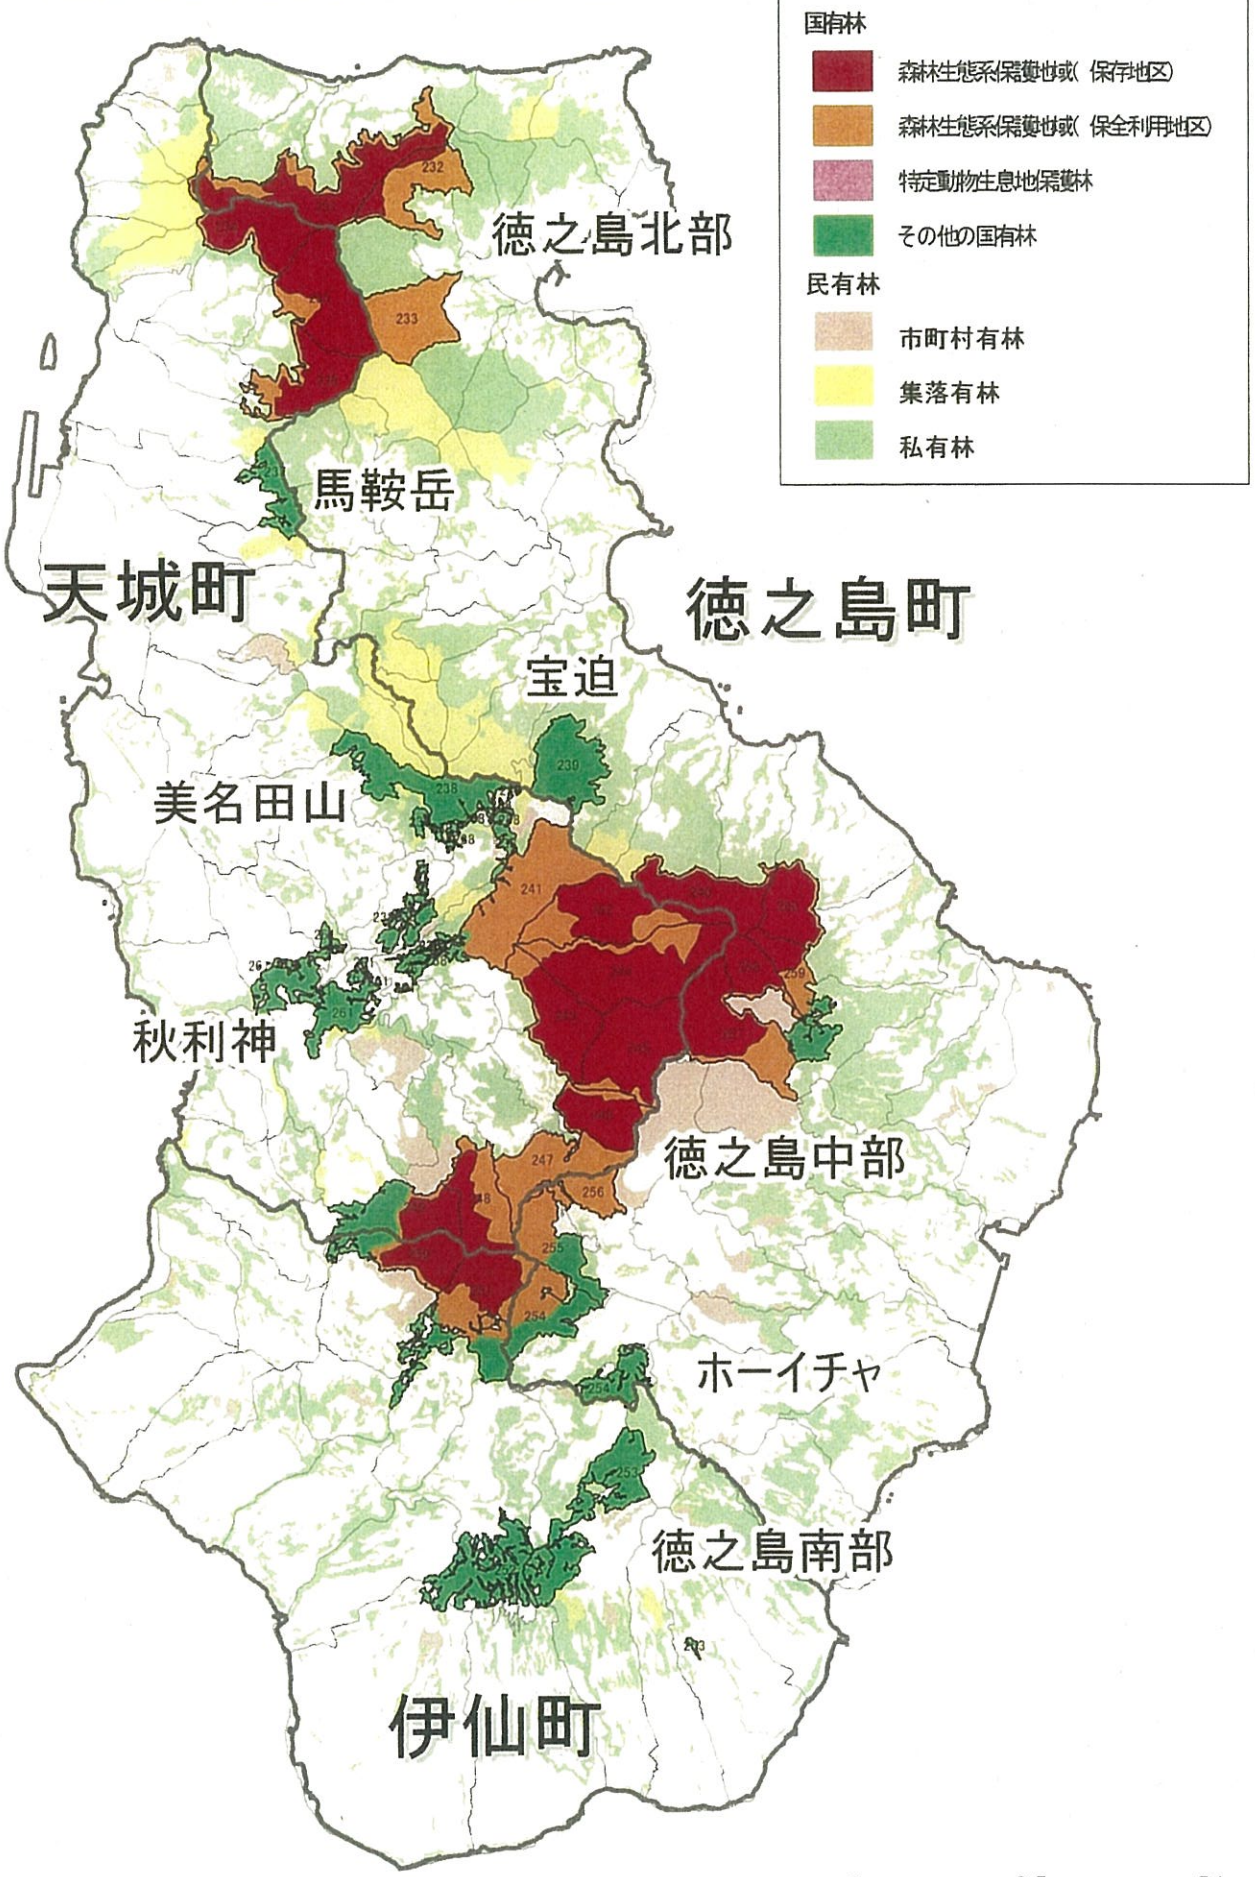

奄美群島森林生態系保護地域位置図

奄美市(旧住用)

国有林	森林生態系保護地域(保存地区)	民有林	市町村有林
森林生態系保護地域(保全利用地区)	特定動物生息地保護林	集落有林	私有林
その他の国有林			

奄美群島森林生態系保護地域位置図

国有林

- 森林生態系保護地域(保存地区)
- 森林生態系保護地域(保全利用地区)
- 特定動物生息地保護林
- その他の国有林

民有林

- 市町村有林
- 集落有林
- 私有林