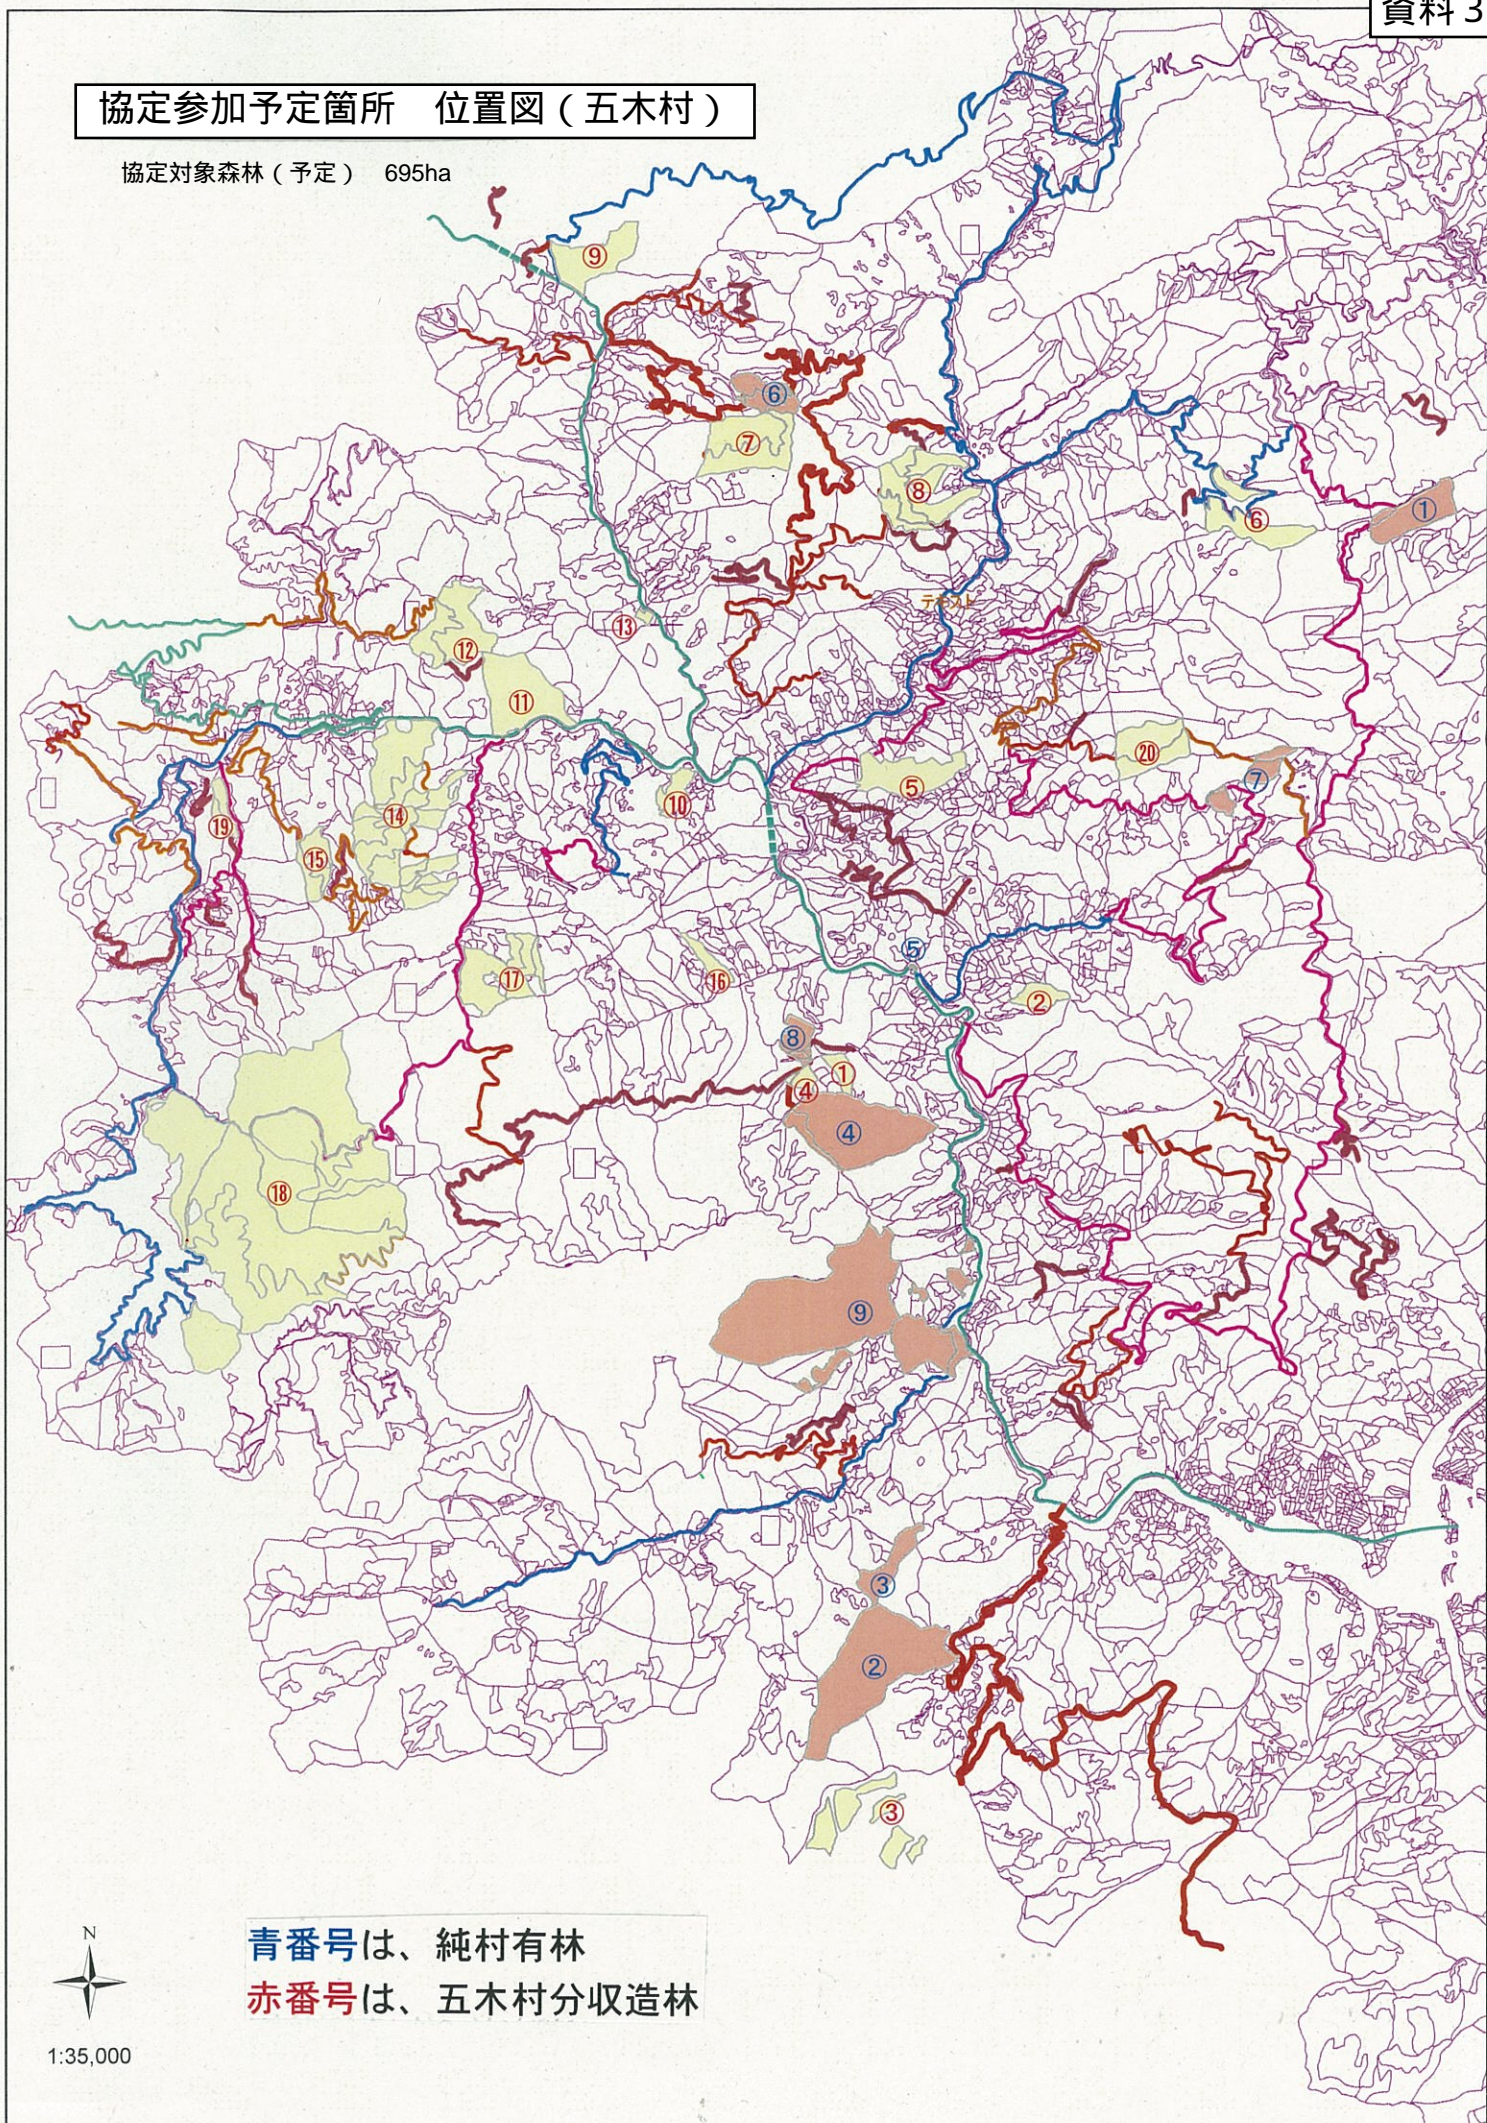

協定参加予定箇所 位置図 (五木村)

協定対象森林 (予定) 695ha

青番号は、純村有林
赤番号は、五木村分収造林

1:35,000

協定参加予定箇所 位置図 (五木村森林組合)

協定対象森林 (予定) 1,985ha