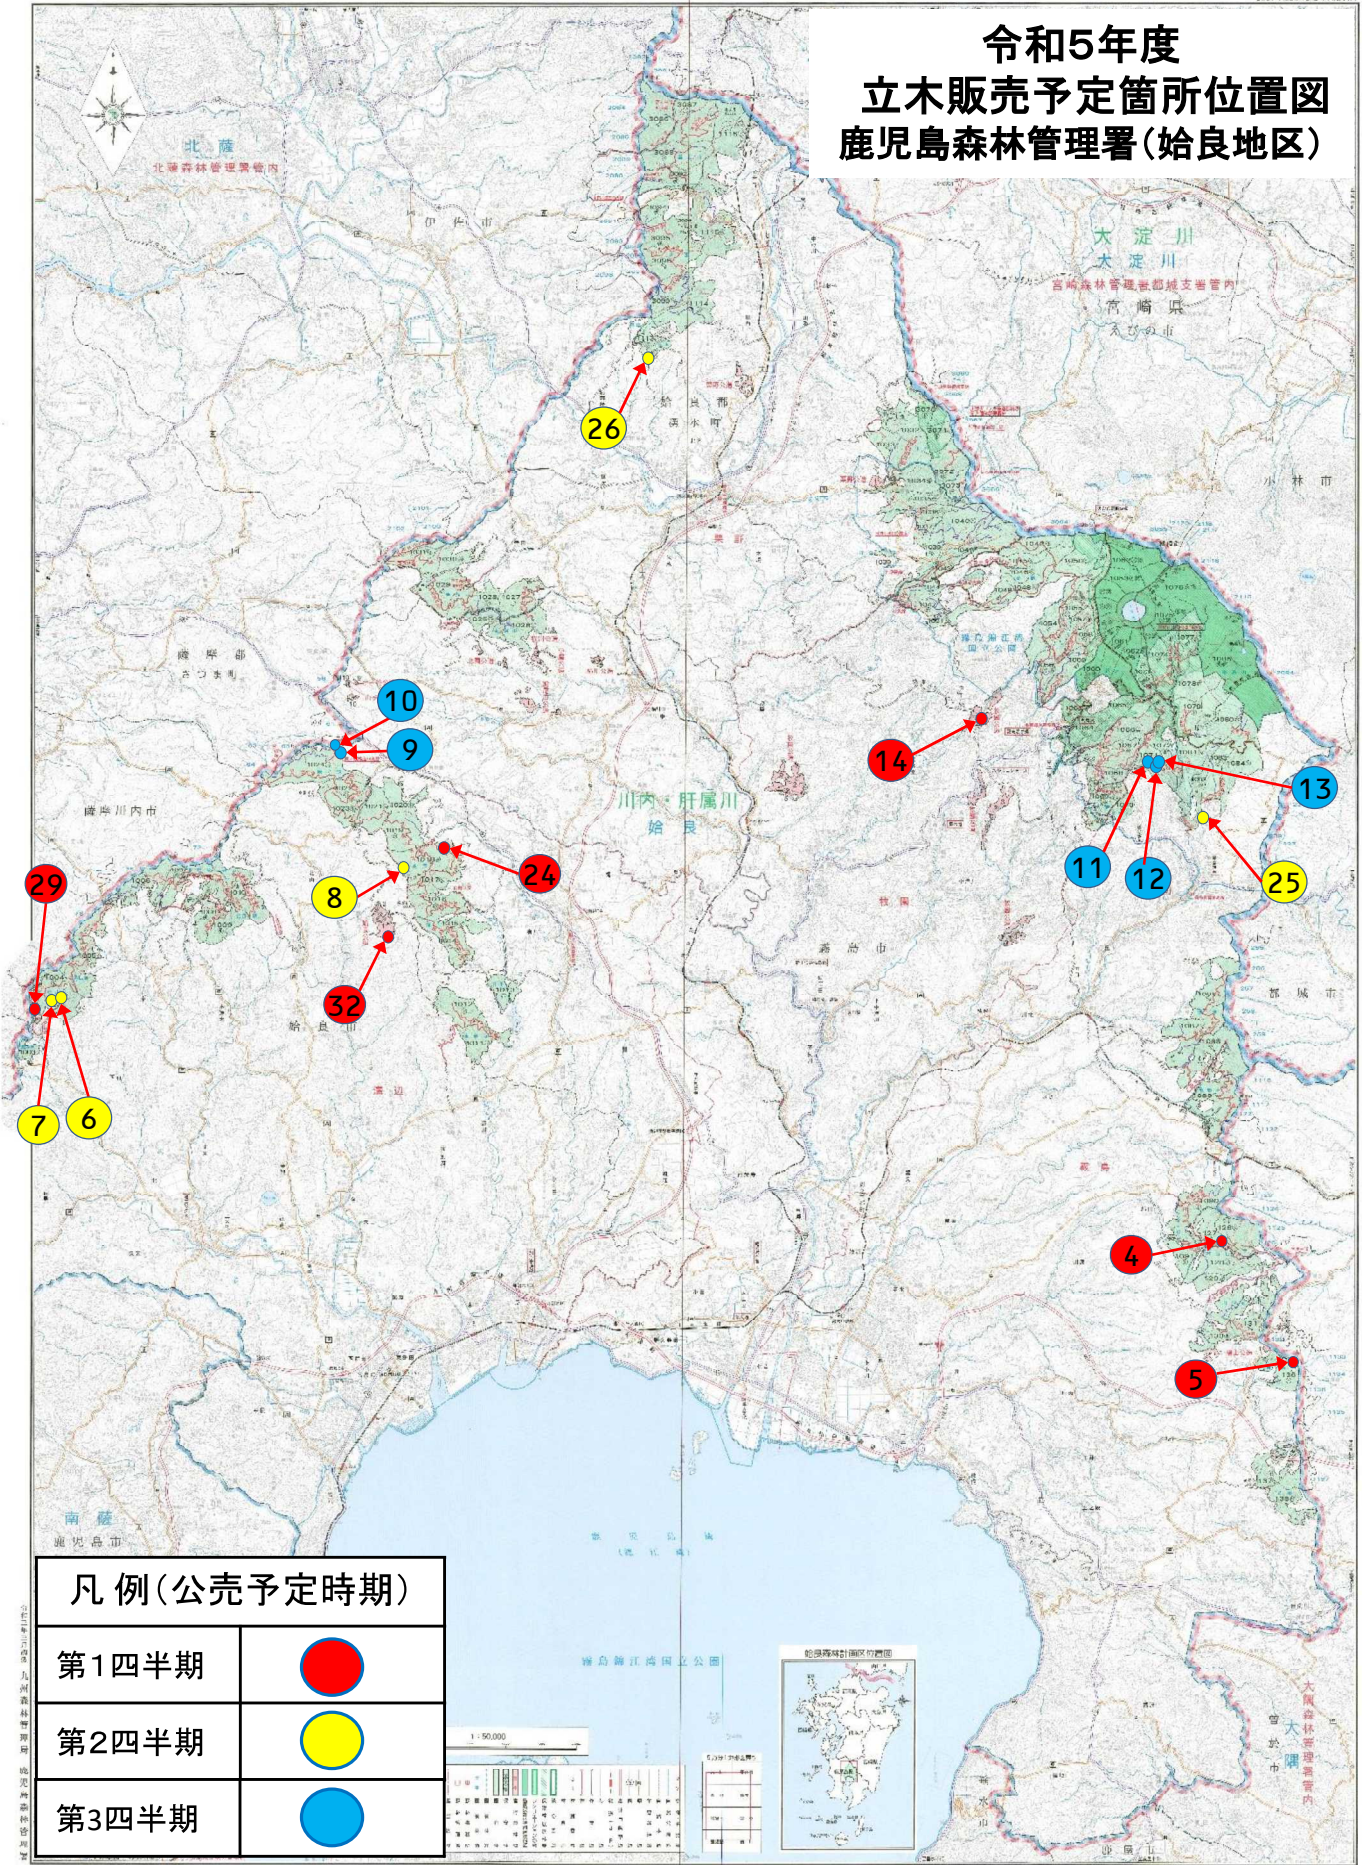

令和5年度 立木販売予定箇所位置図 鹿児島森林管理署(始良地区)

凡例(公売予定時期)

第1四半期	●
第2四半期	●
第3四半期	●

鹿児島森林管理署 始良地区 立木販売予定箇所位置図(令和5年度)

令和5年度 立木販売予定箇所位置図 鹿児島森林管理署(南薩地区)