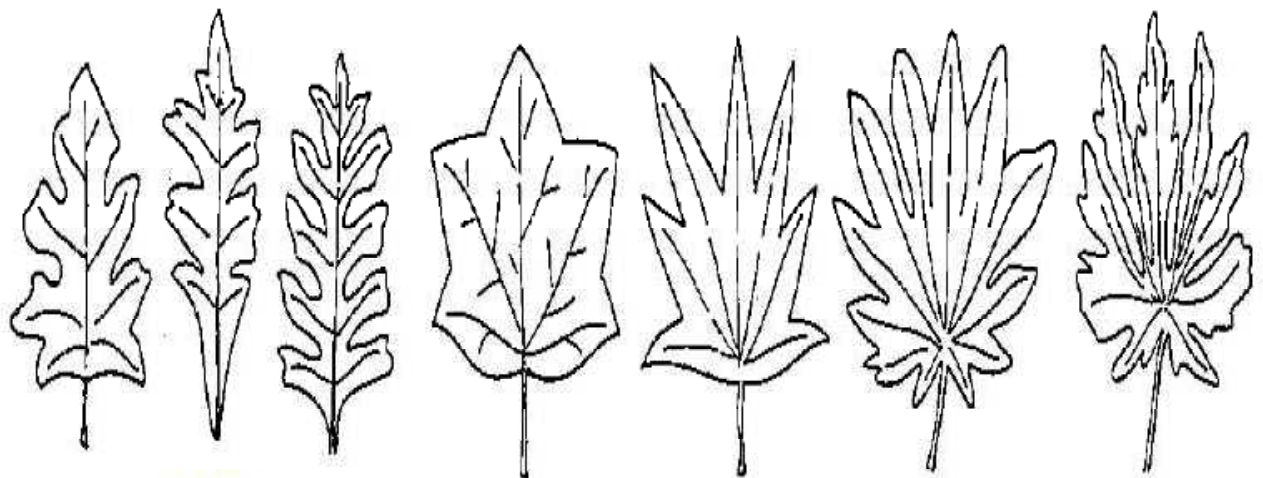

複葉の種類

【解 説】

葉の全形

葉の形

針形 線形 披針形 長橢円形 橢円形 円形 卵形 倒披針形 倒卵形 心形

鋭頭 頭尖頭 尾状 鈍頭 円頭 凹頭 凸頭 微凸頭 芒状

羽状浅裂 羽状中裂 羽状深裂 掌状浅裂 掌状中裂 掌状沈裂 掌状全裂

「九州の樹木区別のポイント」引用

葉の基部の形

葉のふちの形

葉のつき方

【解 説】

花序の形

「九州の樹木区別のポイント」引用

【解 説】