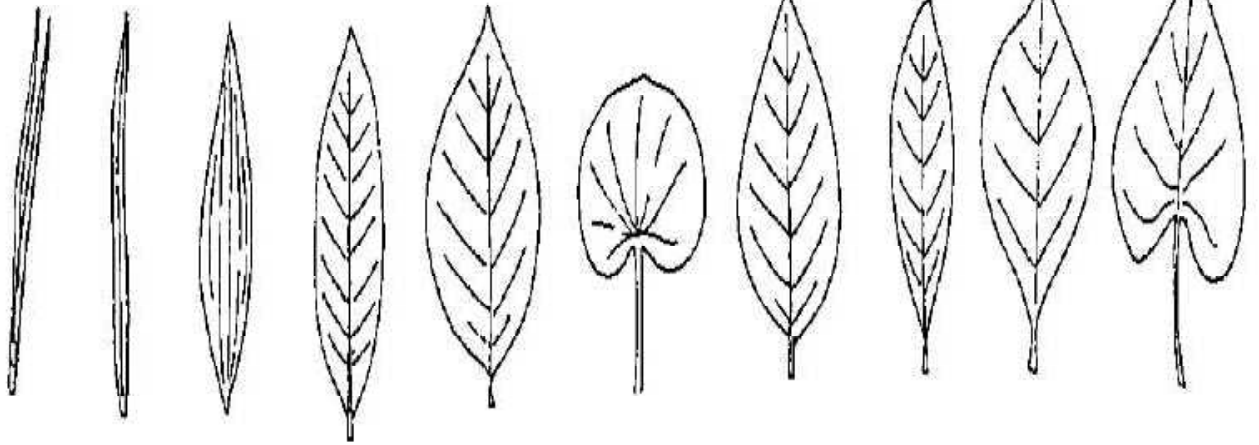

複葉の種類

【解 説】

葉の全形

葉の形

針形 線形 披針形 長橢円形 橢円形 円形 卵形 倒披針形 倒卵形 心形

鋭頭 頭尖頭 尾状 鈍頭 円頭 凹頭 凸頭 微凸頭 芒状

羽状浅裂 羽状中裂 羽状深裂 掌状浅裂 掌状中裂 掌状沈裂 掌状全裂

「九州の樹木区別のポイント」引用

葉の基部の形

葉のふちの形

葉のつき方

【解 説】

花序の形

「九州の樹木区別のポイント」引用

【解 説】