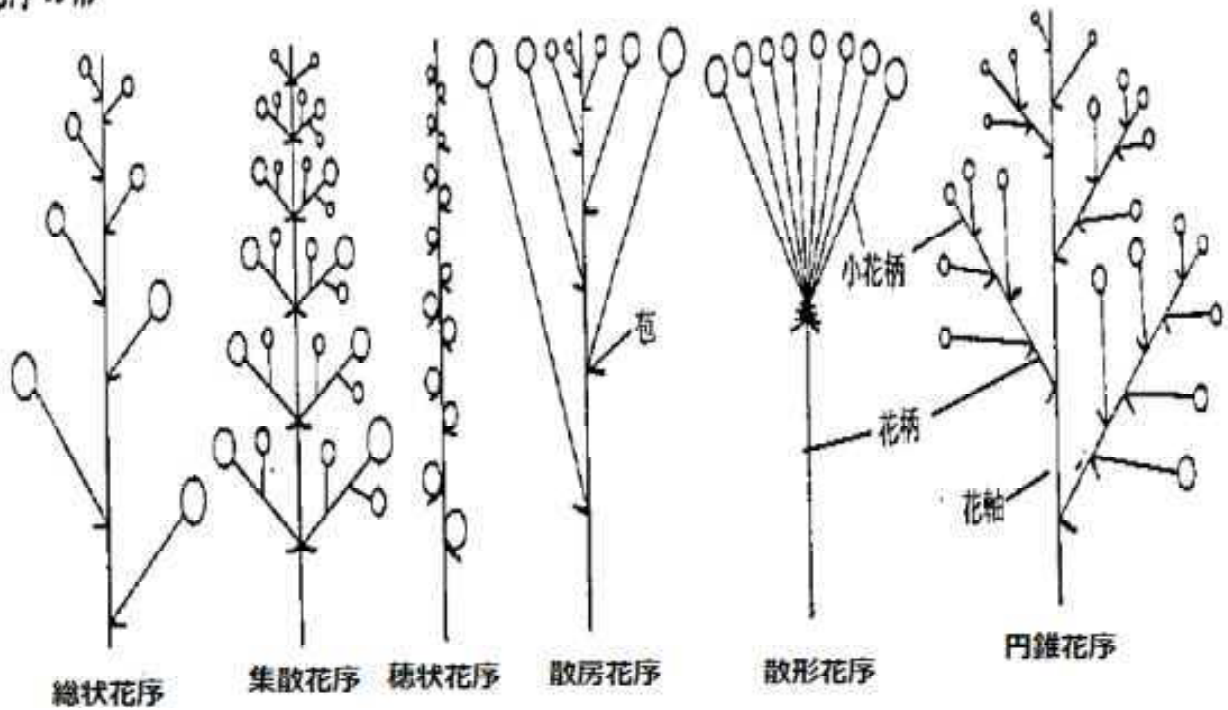

複葉の種類

【解 説】

葉の全形

葉の形

針形 線形 披針形 長橢円形 橢円形 円形 卵形 倒披針形 倒卵形 心形

鋭頭 頭尖頭 尾状 鈍頭 円頭 凹頭 凸頭 微凸頭 芒状

羽状浅裂 羽状中裂 羽状深裂 掌状浅裂 掌状中裂 掌状沈裂 掌状全裂

「九州の樹木区別のポイント」引用

葉の基部の形

葉のふちの形

葉のつき方

【解 説】

花序の形

「九州の樹木区別のポイント」引用

【解 説】