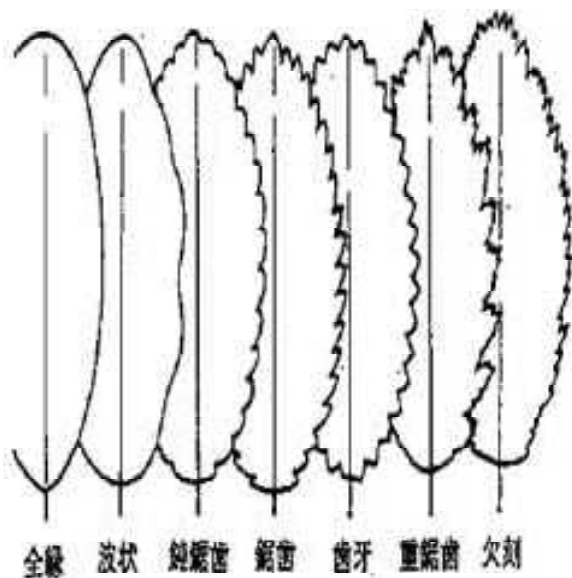

複葉の種類

【解 説】

葉の全形

葉の形

針形 線形 披針形 長橢円形 橢円形 円形 卵形 倒披針形 倒卵形 心形

鋭頭 頭尖頭 尾状 鈍頭 円頭 凹頭 凸頭 微凸頭 芒状

羽状浅裂 羽状中裂 羽状深裂 掌状浅裂 掌状中裂 掌状沈裂 掌状全裂

「九州の樹木区別のポイント」引用

葉の基部の形

葉のふちの形

葉のつき方

【解 説】

花序の形

「九州の樹木区別のポイント」引用

【解 説】