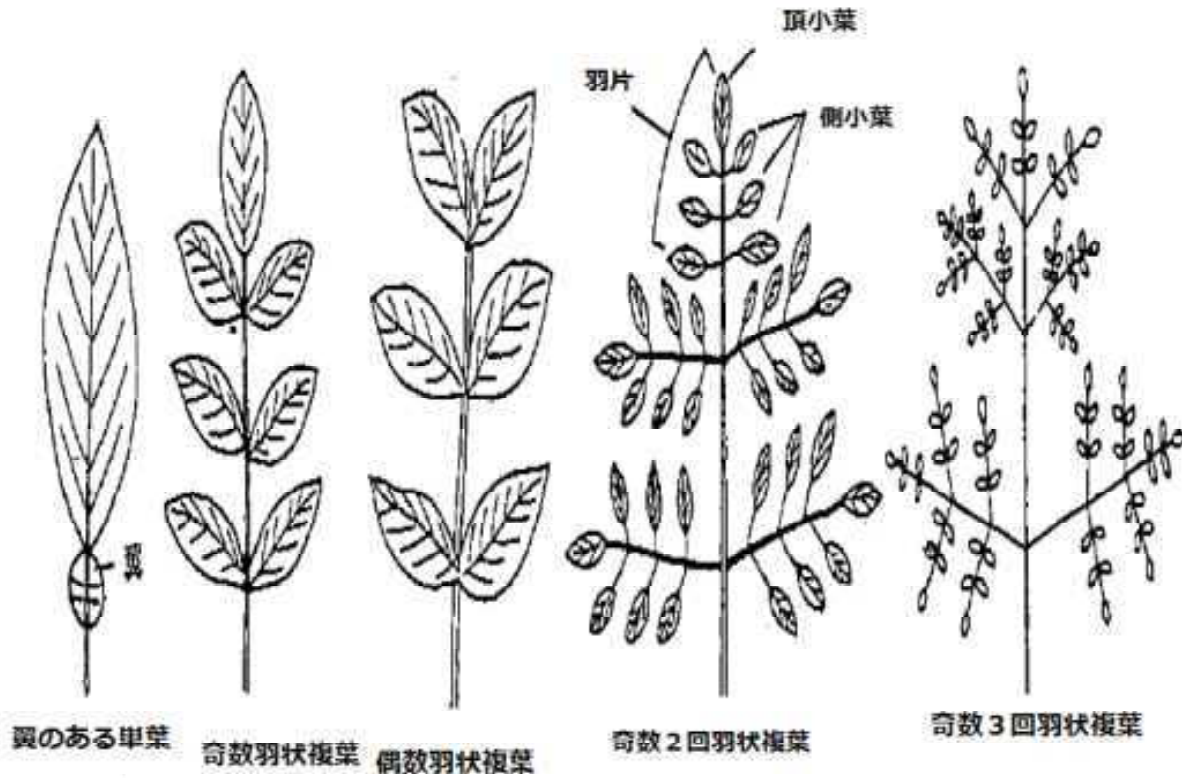

複葉の種類

【解 説】

葉の全形

葉の形

針形 線形 披針形 長橢円形 橢円形 円形 卵形 倒披針形 倒卵形 心形

鋭頭 頭尖頭 尾状 鈍頭 円頭 凹頭 凸頭 微凸頭 芒状

羽状浅裂 羽状中裂 羽状深裂 掌状浅裂 掌状中裂 掌状沈裂 掌状全裂

「九州の樹木区別のポイント」引用

葉の基部の形

葉のふちの形

葉のつき方

【解 説】

花序の形

「九州の樹木区別のポイント」引用

【解 説】