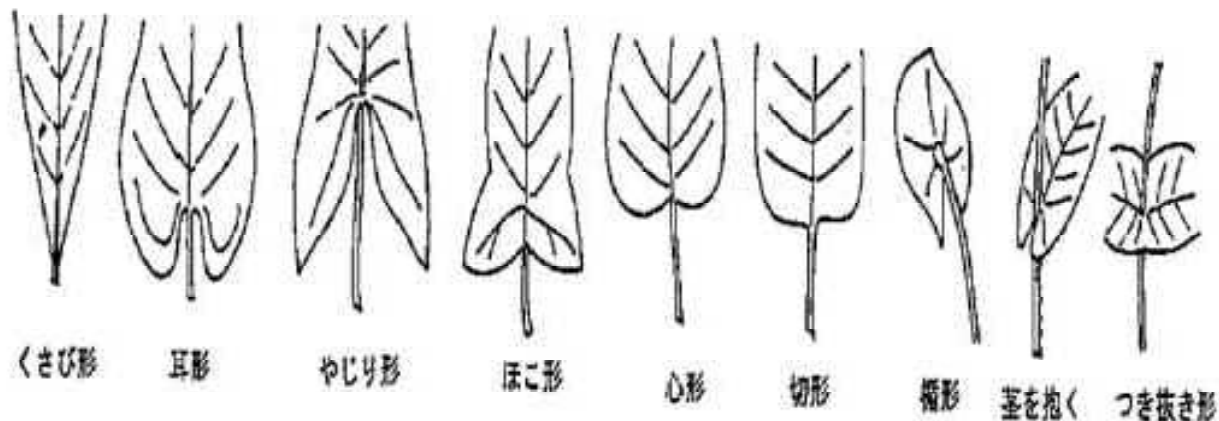

複葉の種類

【解 説】

葉の全形

葉の形

針形 線形 披針形 長橢円形 橢円形 円形 卵形 倒披針形 倒卵形 心形

鋭頭 頭尖頭 尾状 鈍頭 円頭 凹頭 凸頭 微凸頭 芒状

羽状浅裂 羽状中裂 羽状深裂 掌状浅裂 掌状中裂 掌状沈裂 掌状全裂

「九州の樹木区別のポイント」引用

葉の基部の形

葉のふちの形

葉のつき方

【解 説】

花序の形

「九州の樹木区別のポイント」引用

【解 説】