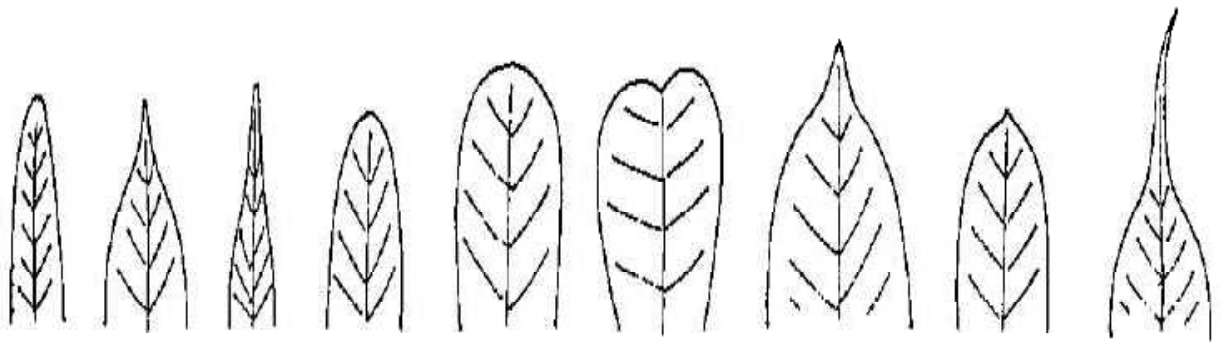

複葉の種類

【解 説】

葉の全形

葉の形

針形 線形 披針形 長橢円形 橢円形 円形 卵形 倒披針形 倒卵形 心形

鋭頭 頭尖頭 尾状 鈍頭 円頭 凹頭 凸頭 微凸頭 芒状

羽状浅裂 羽状中裂 羽状深裂 掌状浅裂 掌状中裂 掌状沈裂 掌状全裂

「九州の樹木区別のポイント」引用

葉の基部の形

葉のふちの形

葉のつき方

【解 説】

花序の形

「九州の樹木区別のポイント」引用

【解 説】