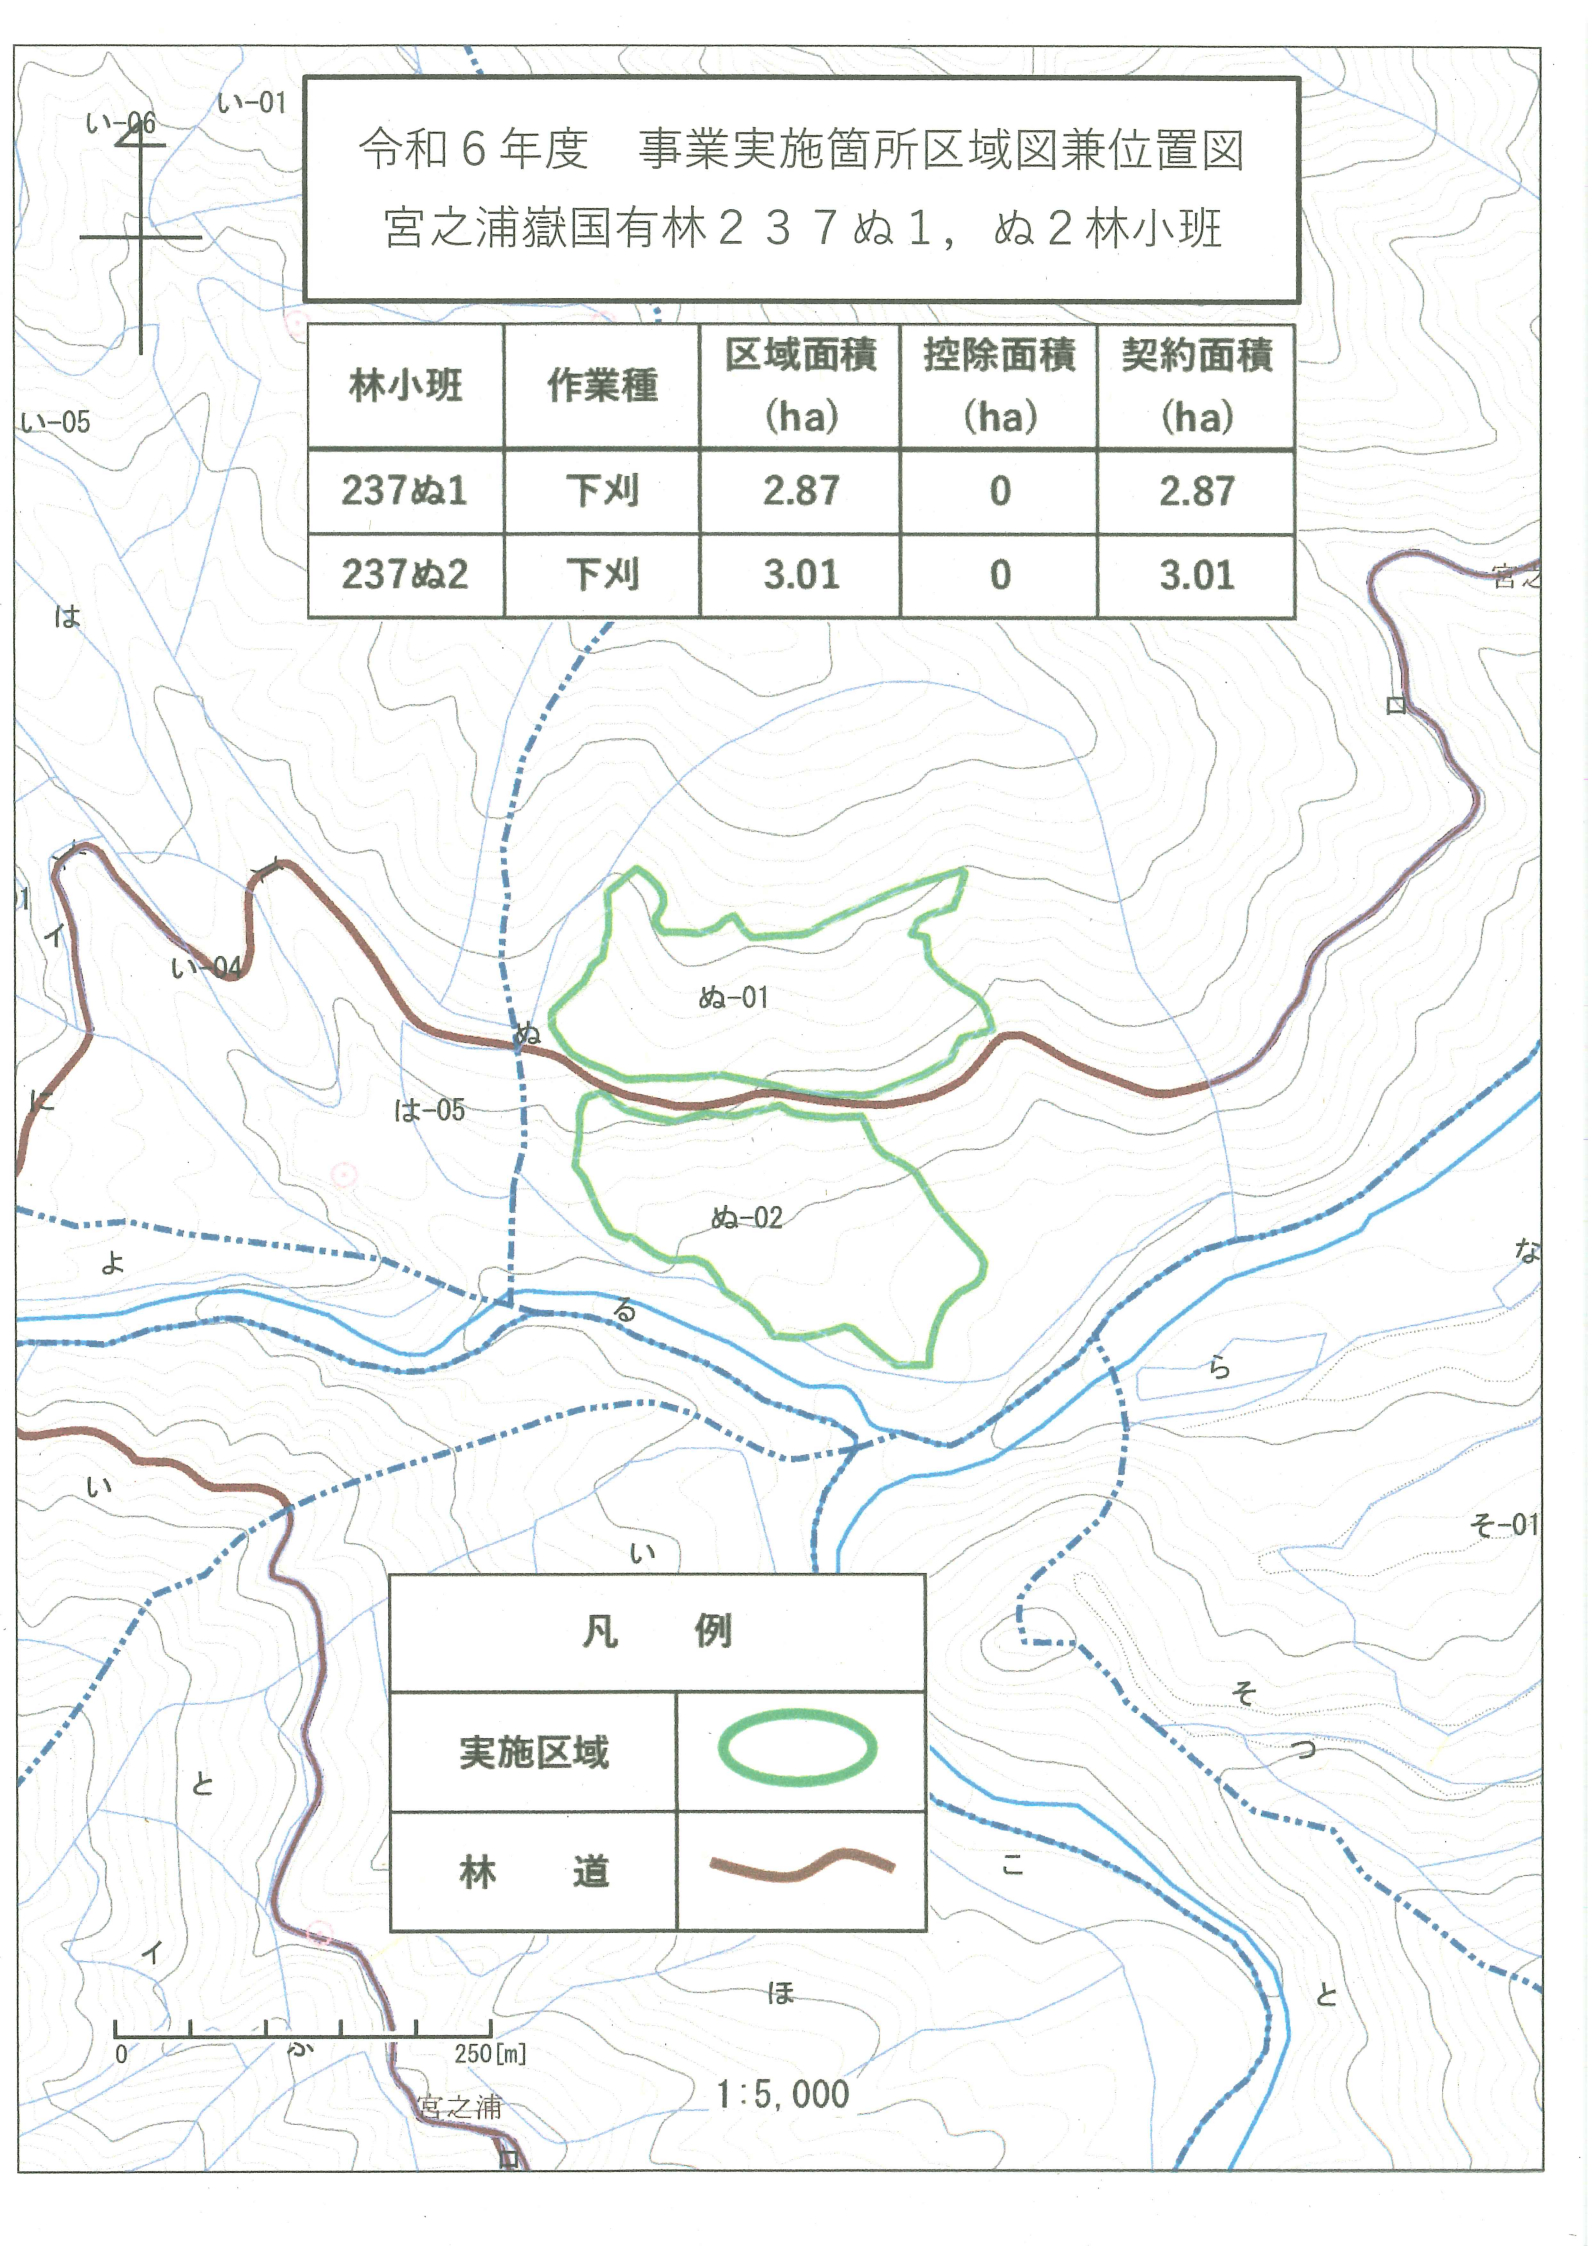

令和6年度 事業実施箇所区域図兼位置図
宮之浦嶽国有林237ぬ1, ぬ2林小班

林小班	作業種	区域面積 (ha)	控除面積 (ha)	契約面積 (ha)
237ぬ1	下刈	2.87	0	2.87
237ぬ2	下刈	3.01	0	3.01

凡 例	
実施区域	
林 道	

0 250[m]

1:5,000

宮之浦

令和6年度 事業実施箇所区域図兼位置図
宮之浦嶽国有林238ぬ3林小班

林小班	作業種	区域面積 (ha)	控除面積 (ha)	契約面積 (ha)
238ぬ3	下刈	5.47	0.22	5.25

凡 例	
実施区域	
控除区域	
林 道	

1:5,000