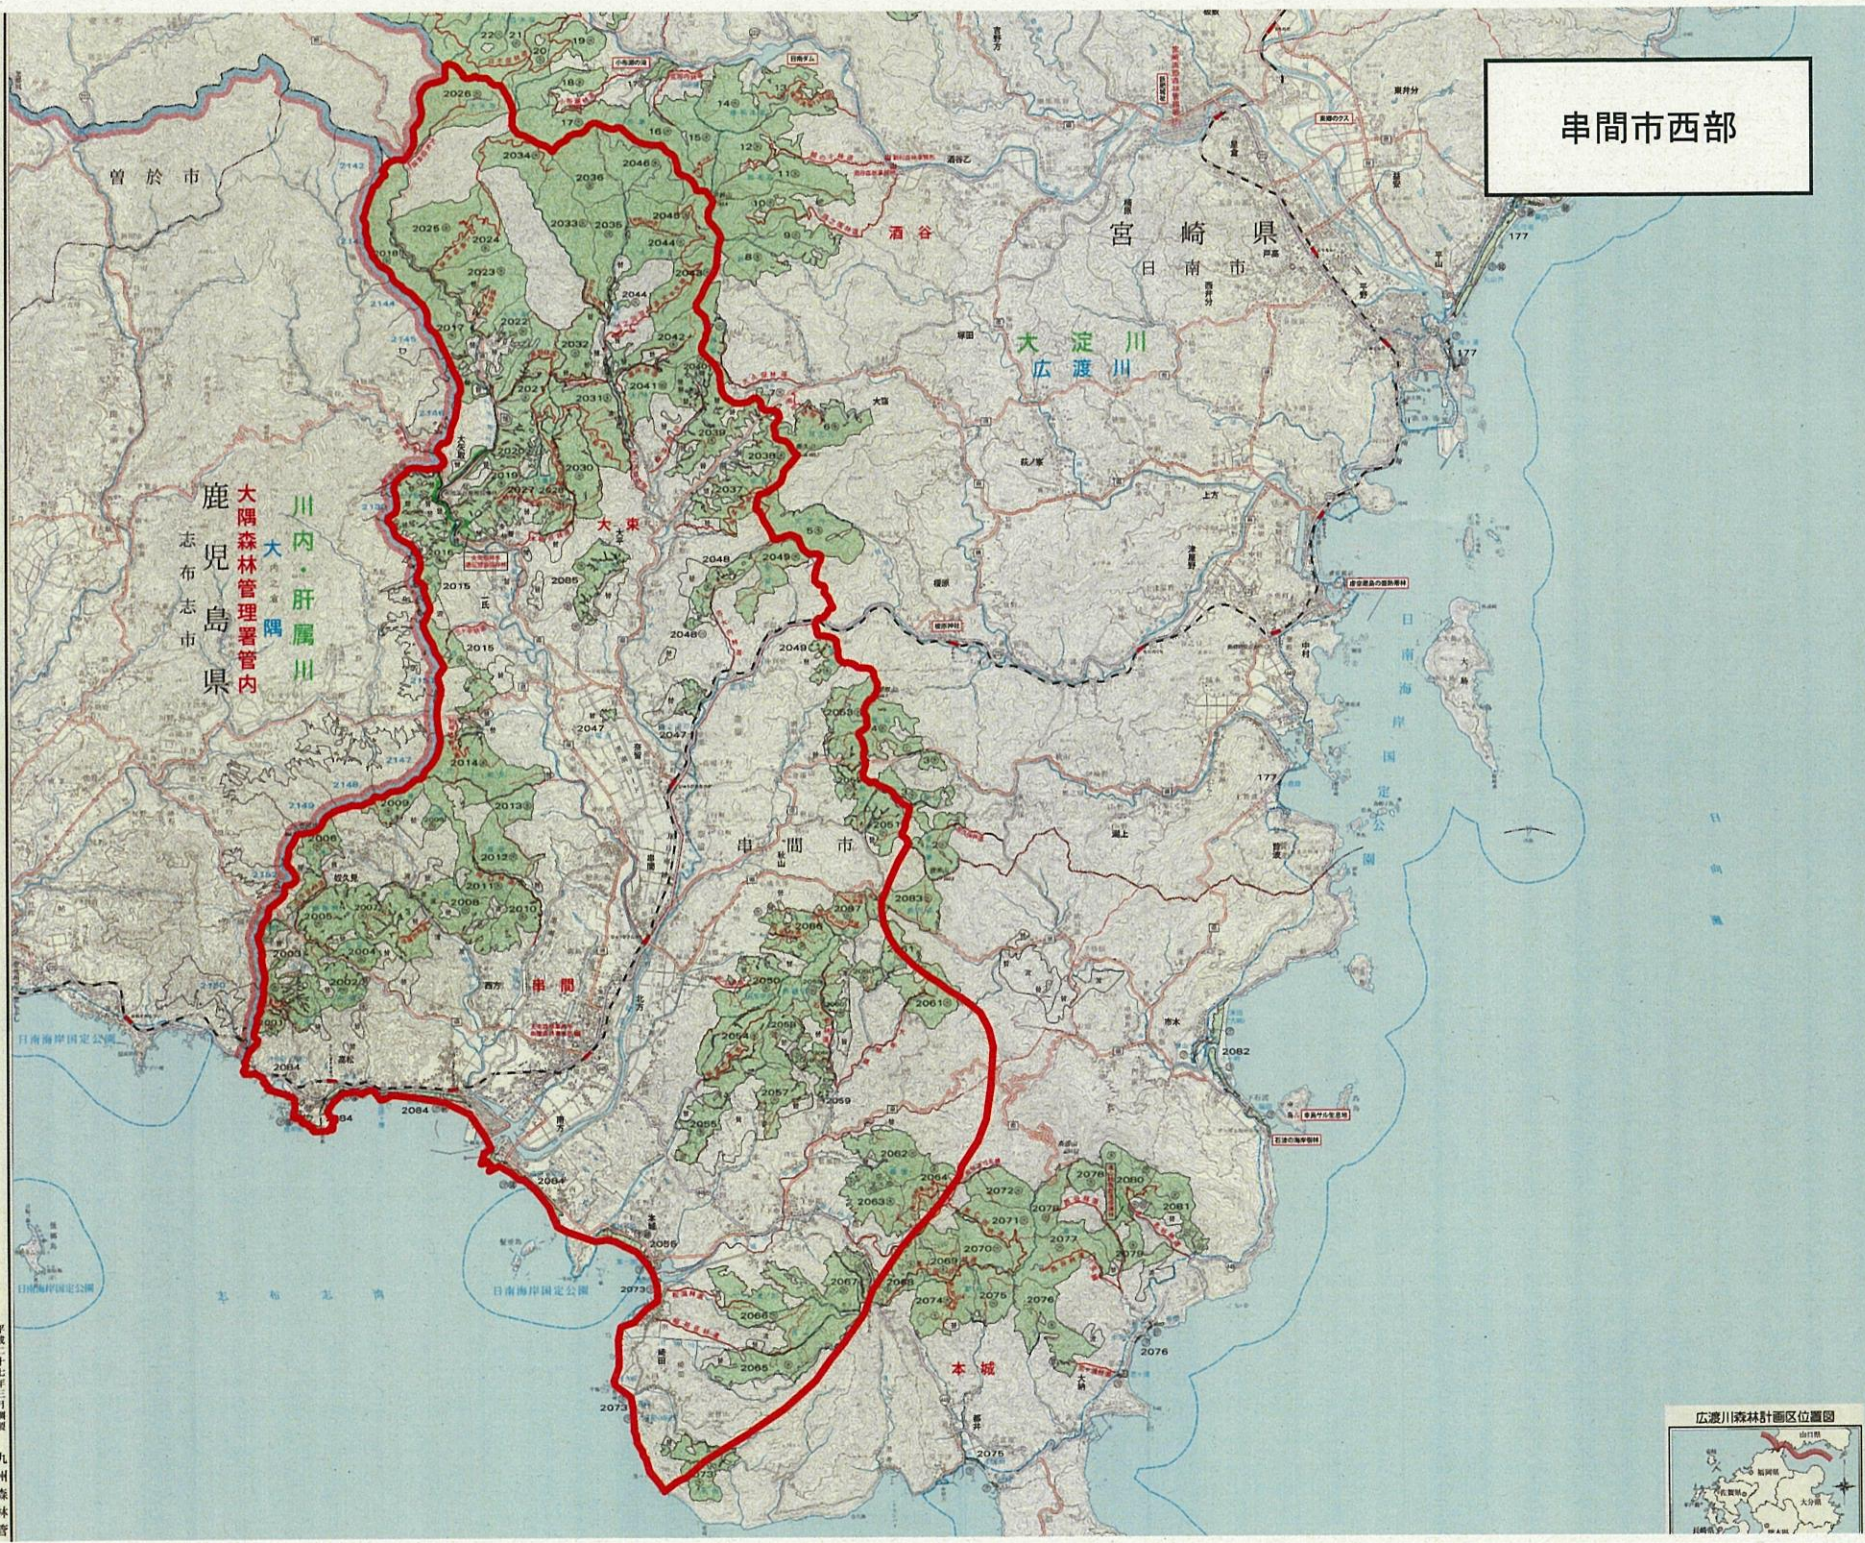

串間市西部

大隅森林管理署管内
鹿兒島県
志布志市

川内・肝属川
大隅