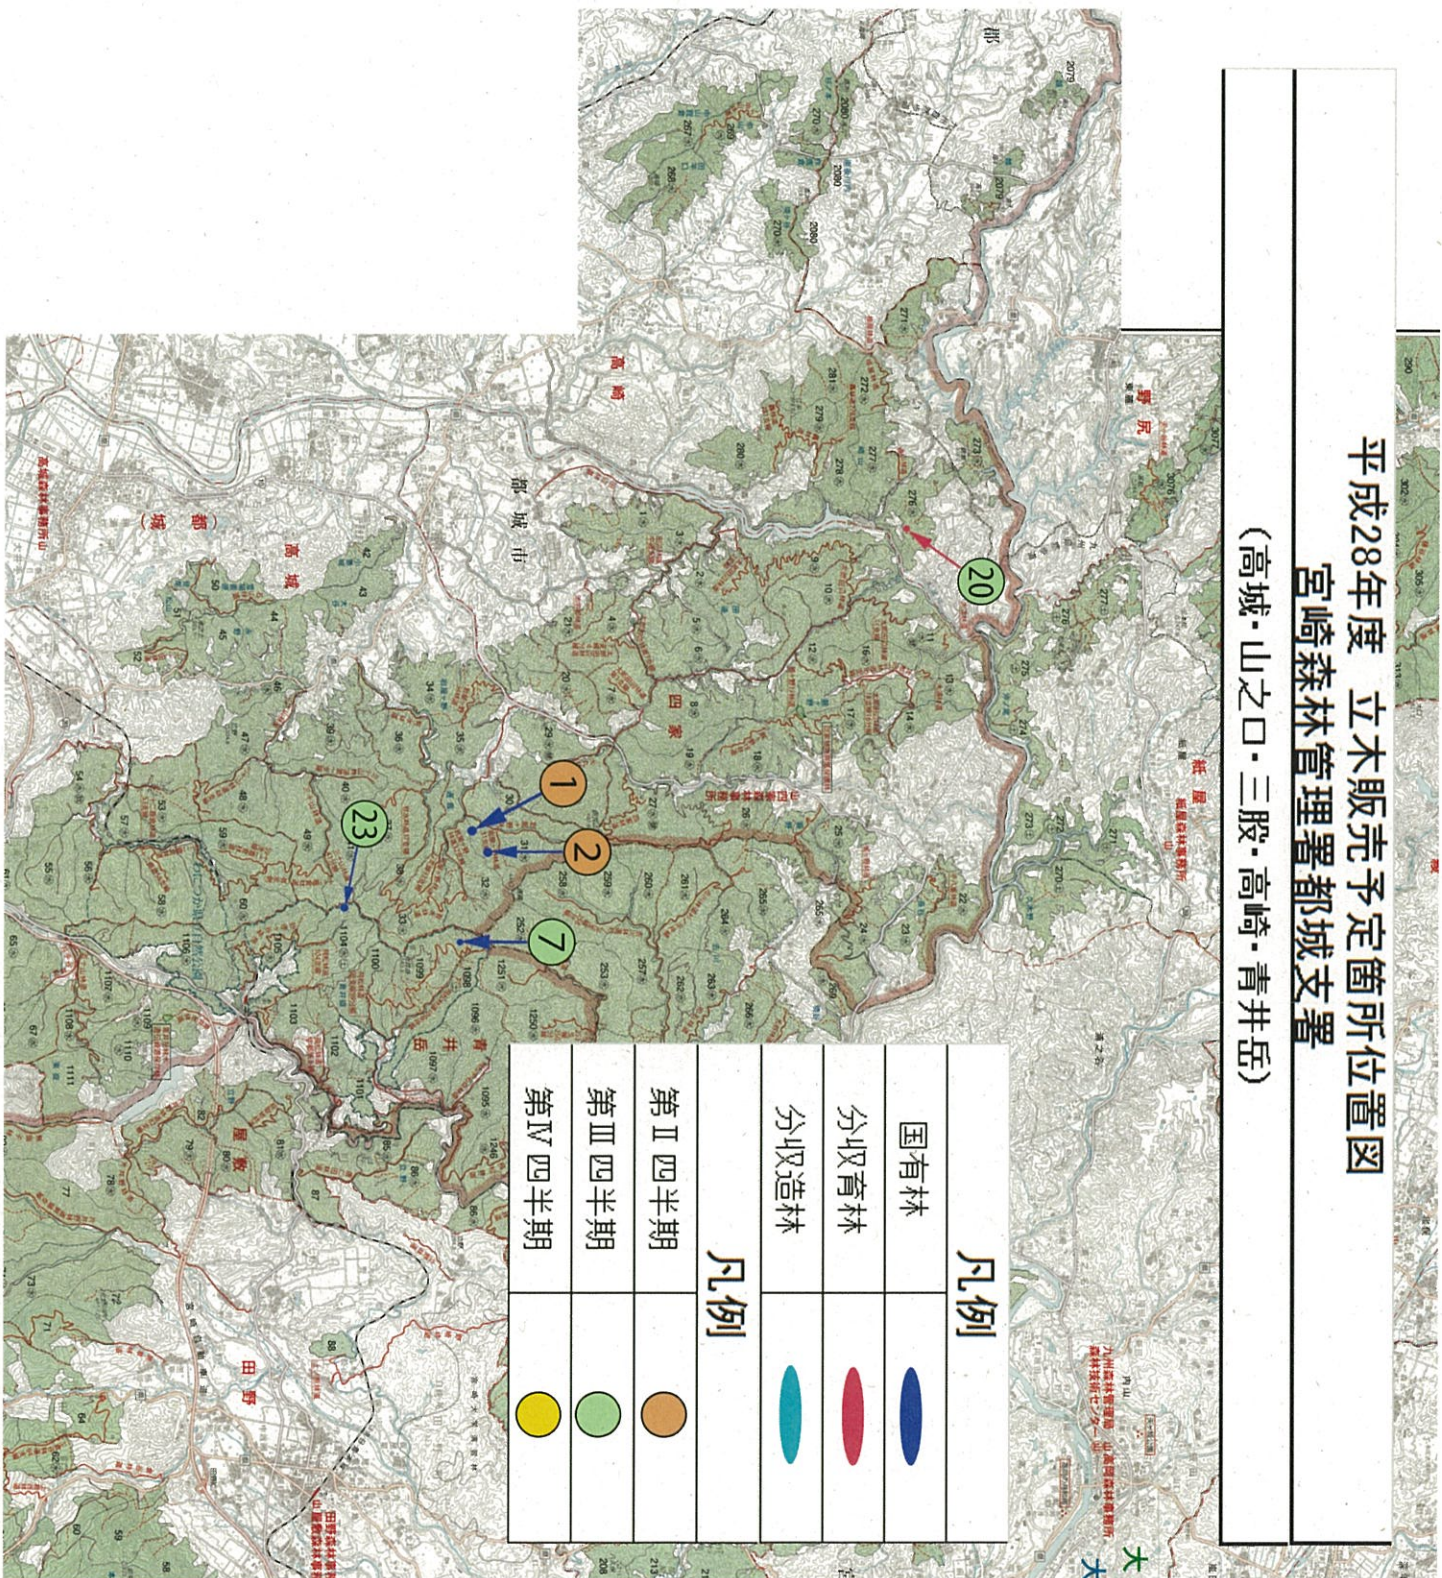

平成28年度 立木販売予定箇所位置図

宮崎森林管理署都城支署

(高城・山之口・三股・高崎・青井岳)

凡例	
国有林	
分収育林	
分収造林	
凡例	
第Ⅱ四半期	
第Ⅲ四半期	
第Ⅳ四半期	

平成28年度 立木販売予定箇所位置図

宮崎森林管理署都城支署

(高城・山之口・三股・高崎・青井岳)

凡例	
国有林	
分収育林	
分収造林	
凡例	
第Ⅱ 四半期	
第Ⅲ 四半期	
第Ⅳ 四半期	