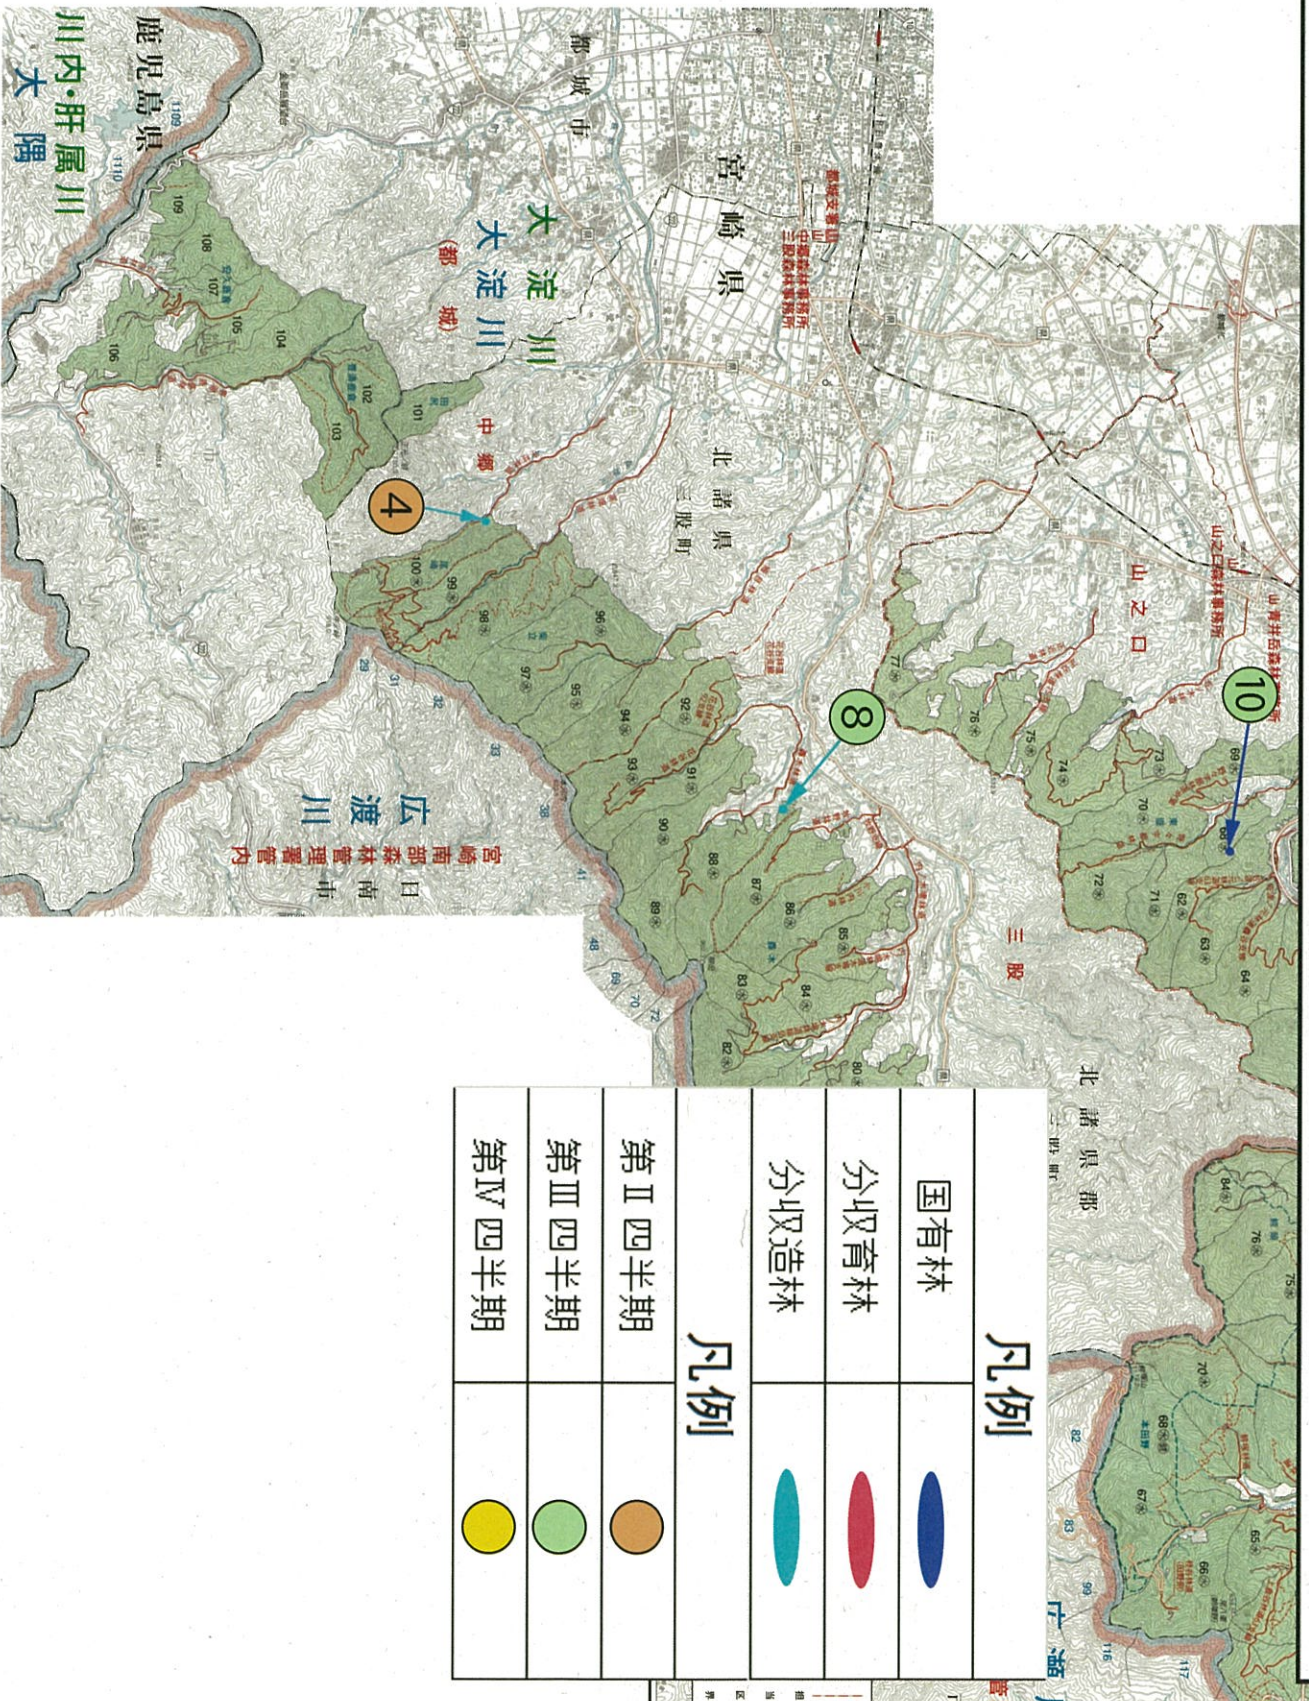

平成28年度 立木販売予定箇所位置図

宮崎森林管理署都城支署

(高城・山之口・三股・高崎・青井岳)

凡例	
国有林	
分収育林	
分収造林	
凡例	
第Ⅱ四半期	
第Ⅲ四半期	
第Ⅳ四半期	

平成28年度 立木販売予定箇所位置図

宮崎森林管理署都城支署

(高城・山之口・三股・高崎・青井岳)

凡例	
国有林	
分収育林	
分収造林	
凡例	
第Ⅱ 四半期	
第Ⅲ 四半期	
第Ⅳ 四半期	