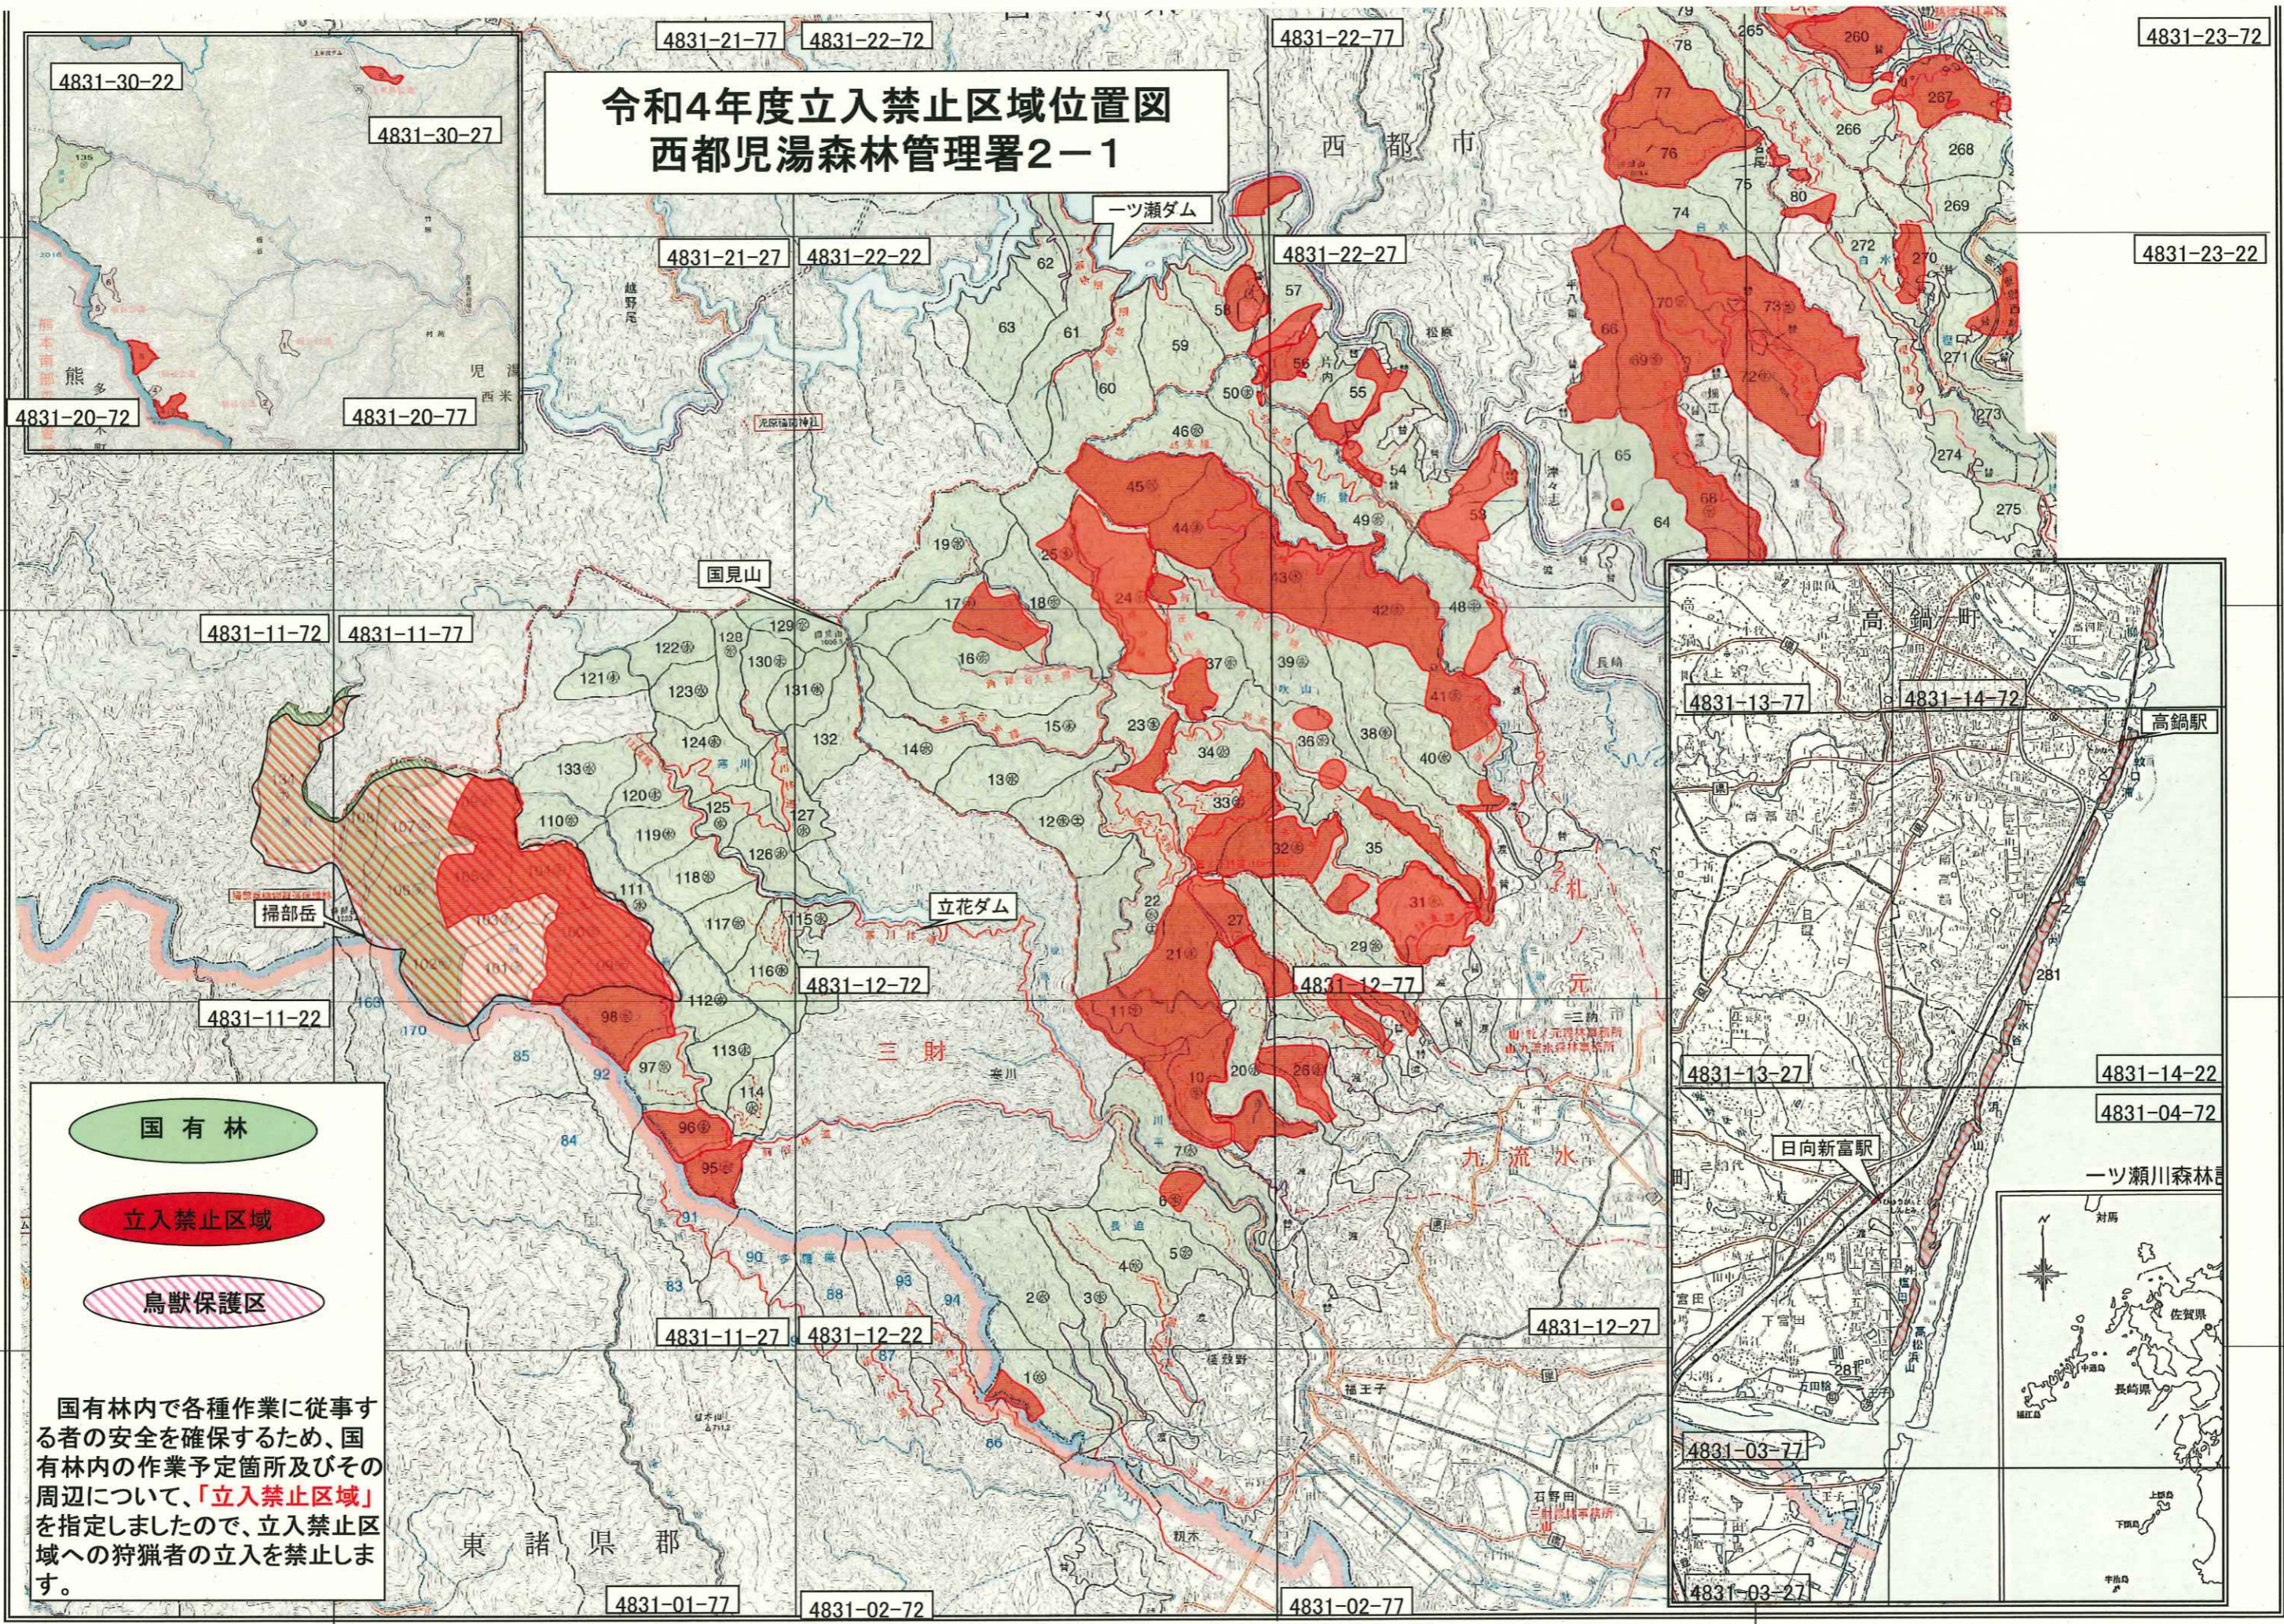

# 令和4年度立入禁止区域位置図 西都児湯森林管理署2-1

- 国有林
- 立入禁止区域
- 鳥獣保護区

国有林内で各種作業に従事する者の安全を確保するため、国有林内の作業予定箇所及びその周辺について、「立入禁止区域」を指定しましたので、立入禁止区域への狩猟者の立入を禁止します。

# 令和4年度立入禁止区域位置図 西都児湯森林管理署2-2

- 国有林
- 立入禁止区域
- 鳥獣保護区

国有林内で各種作業に従事する者の安全を確保するため、国有林内の作業予定箇所及びその周辺について、「立入禁止区域」を指定しましたので、立入禁止区域への狩猟者の立入を禁止します。

4831-12-77

4831-13-72

4831-23-27

4831-24-22