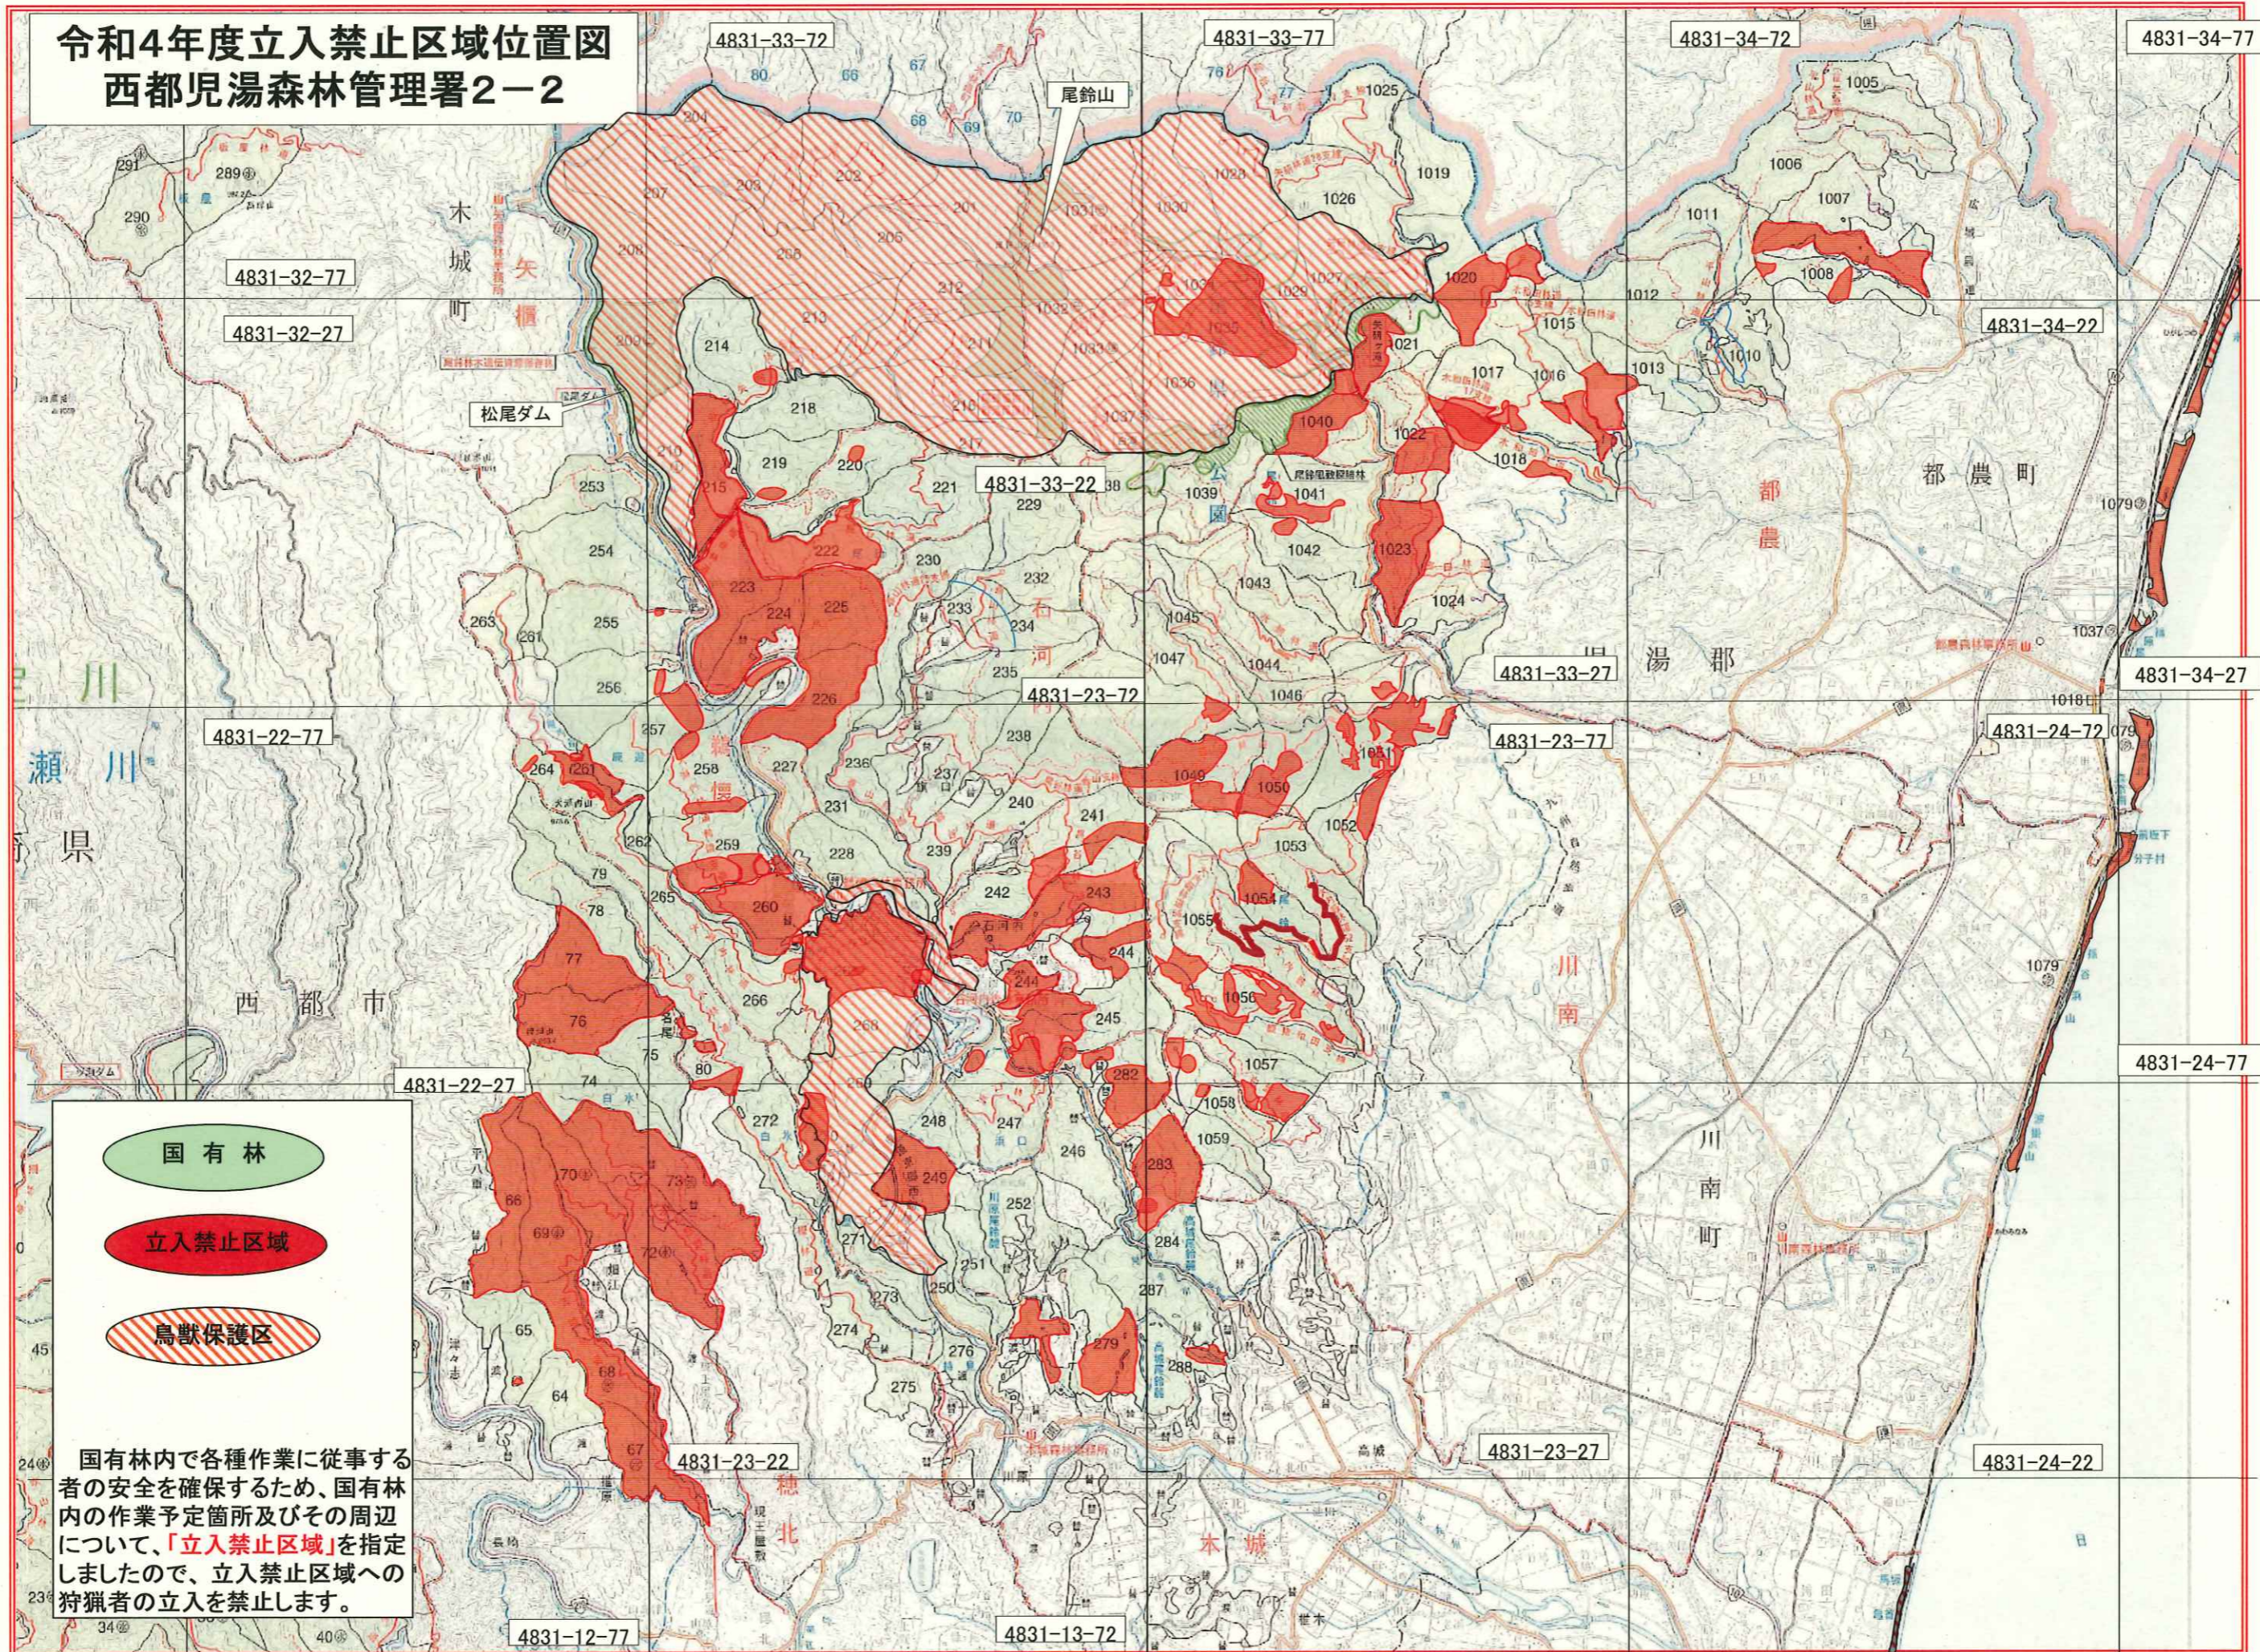

# 令和4年度立入禁止区域位置図 西都児湯森林管理署2-1

- 国有林
- 立入禁止区域
- 鳥獣保護区

国有林内で各種作業に従事する者の安全を確保するため、国有林内の作業予定箇所及びその周辺について、「立入禁止区域」を指定しましたので、立入禁止区域への狩猟者の立入を禁止します。

# 令和4年度立入禁止区域位置図 西都児湯森林管理署2-2

- 国有林
- 立入禁止区域
- 鳥獣保護区

国有林内で各種作業に従事する者の安全を確保するため、国有林内の作業予定箇所及びその周辺について、「立入禁止区域」を指定しましたので、立入禁止区域への狩猟者の立入を禁止します。

4831-12-77

4831-13-72

4831-23-27

4831-24-22