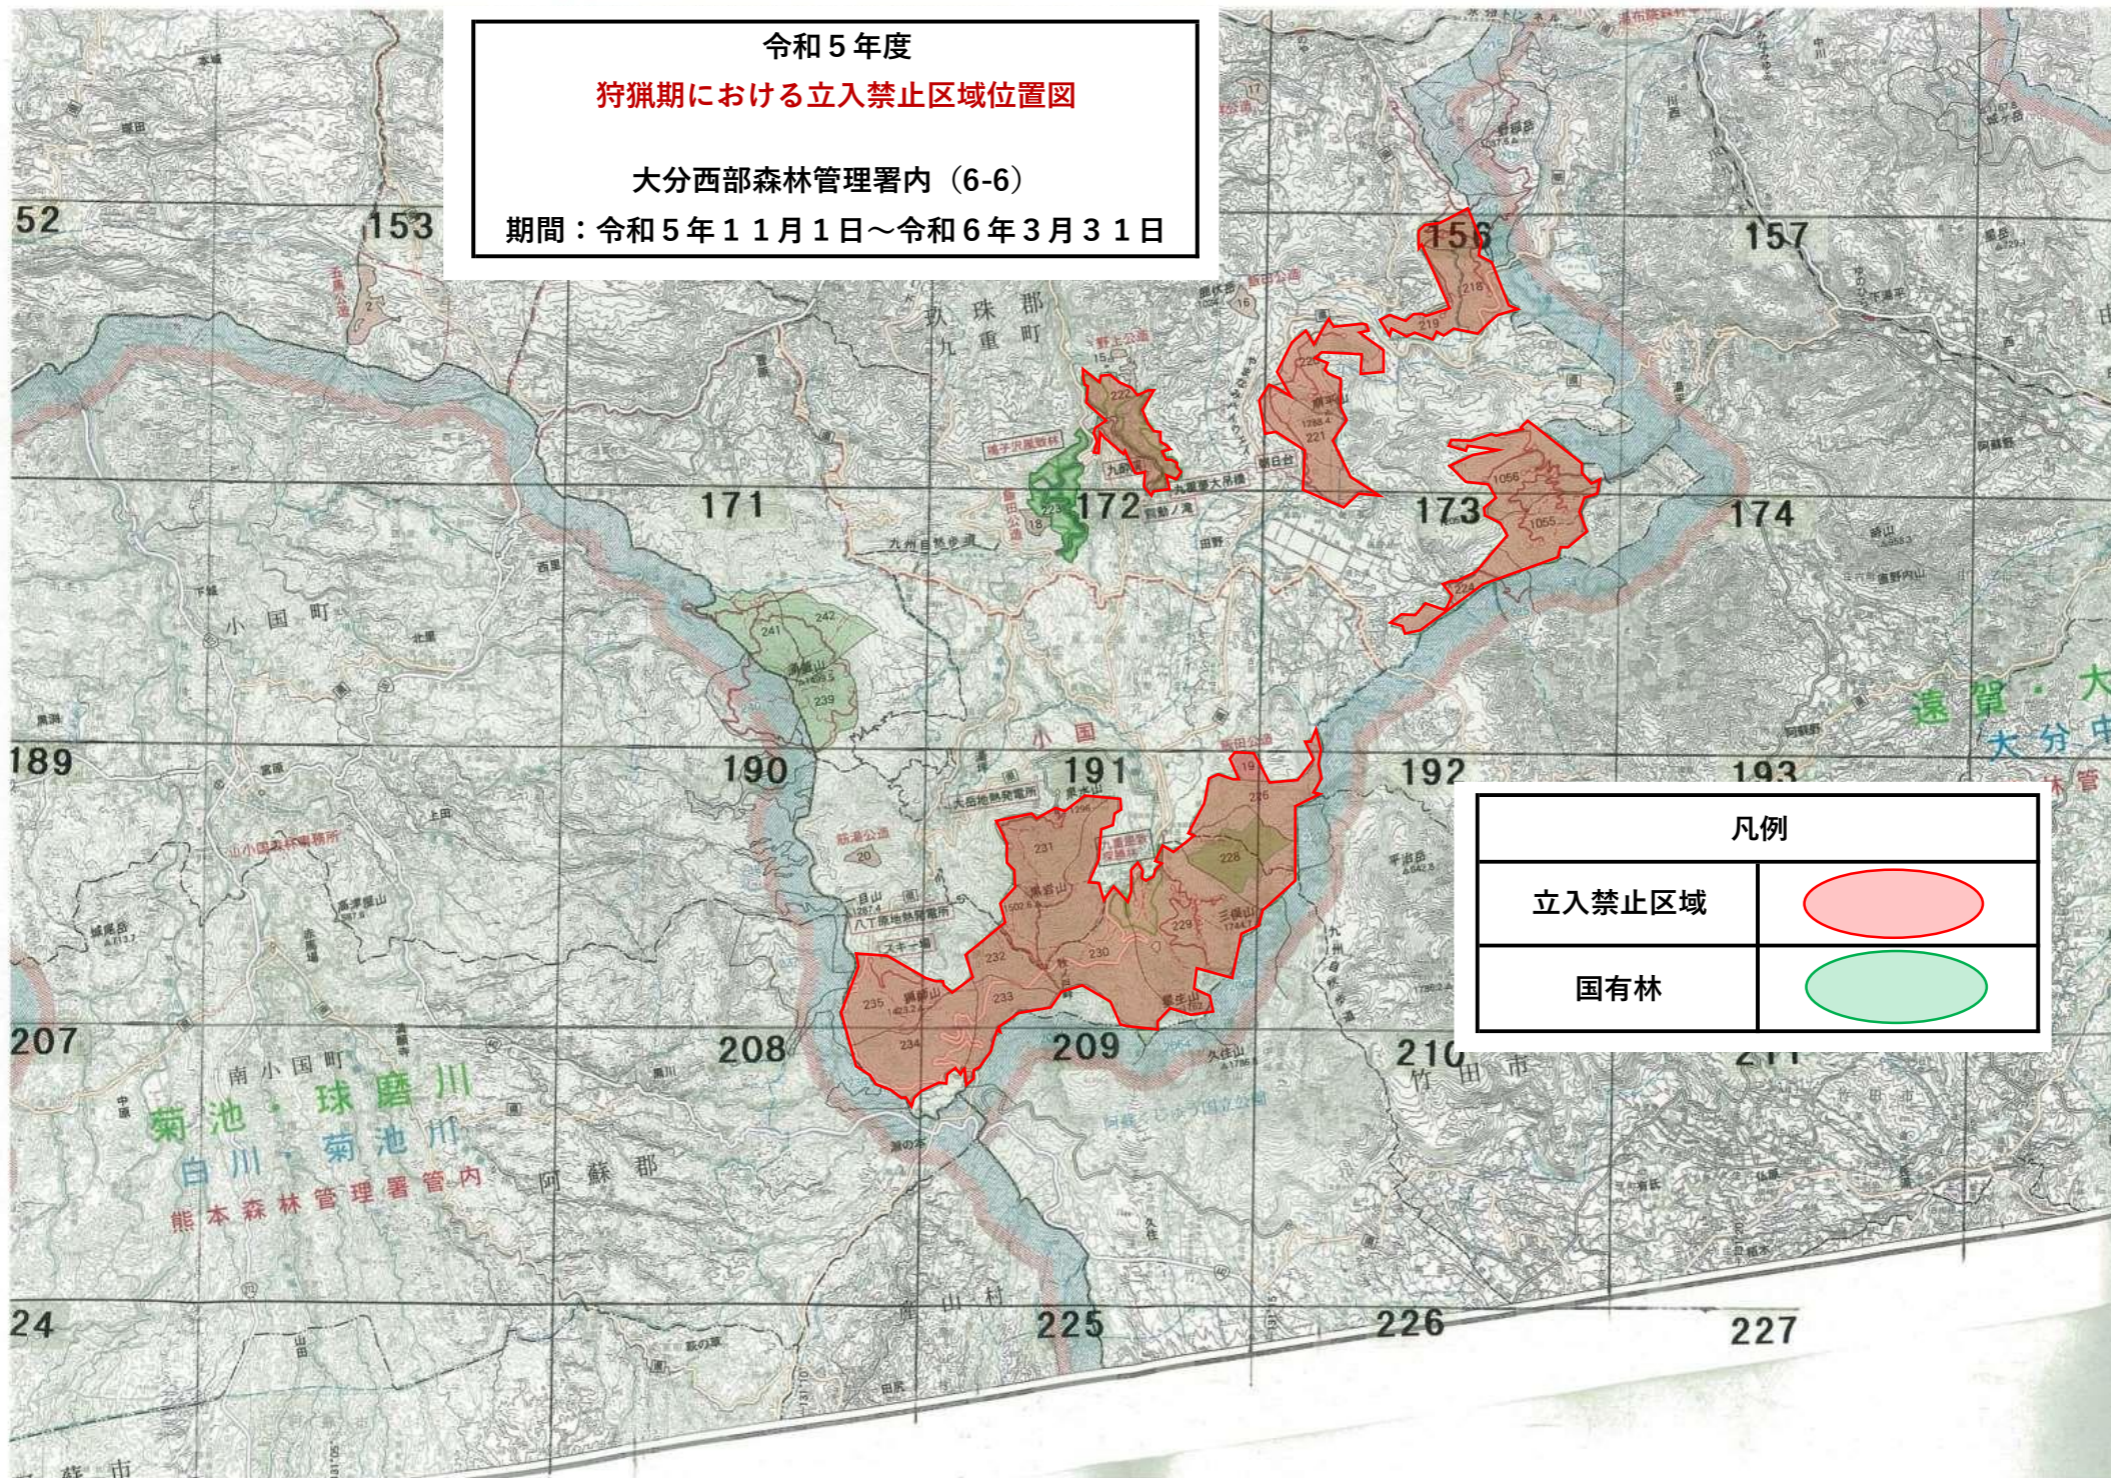

令和5年度
狩猟期における立入禁止区域位置図

大分西部森林管理署内(6-6)
期間：令和5年11月1日～令和6年3月31日

凡例	
立入禁止区域	
国有林	