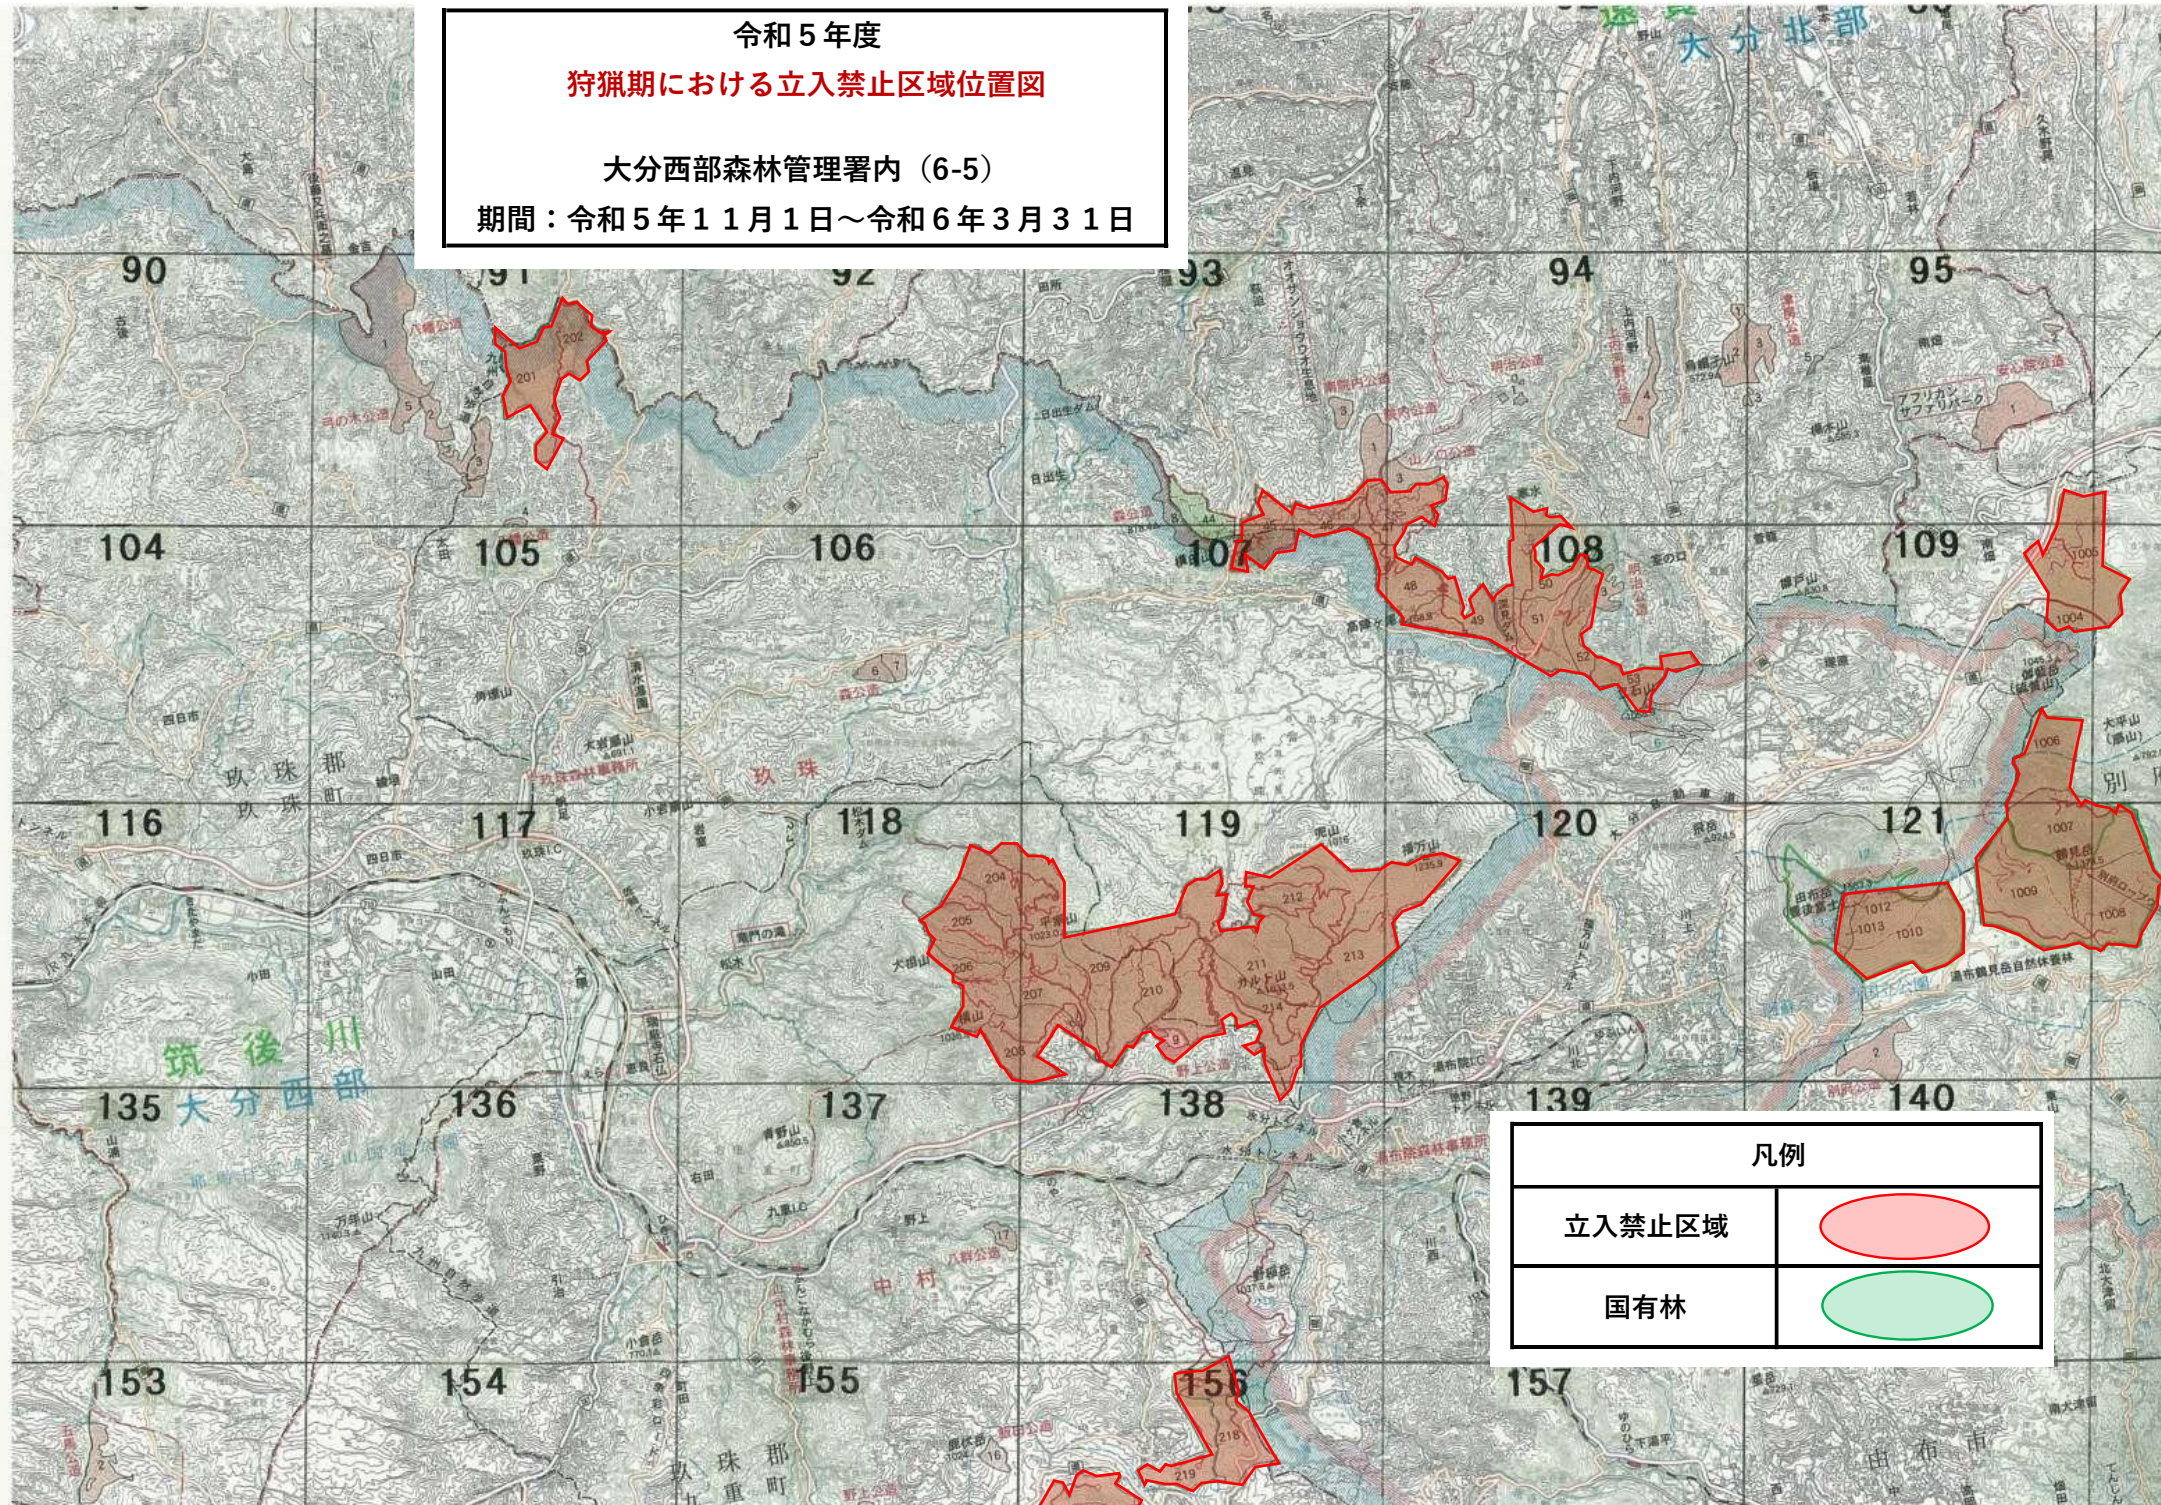

令和5年度
狩猟期における立入禁止区域位置図

大分西部森林管理署内 (6-5)
期間：令和5年11月1日～令和6年3月31日

凡例	
立入禁止区域	
国有林	