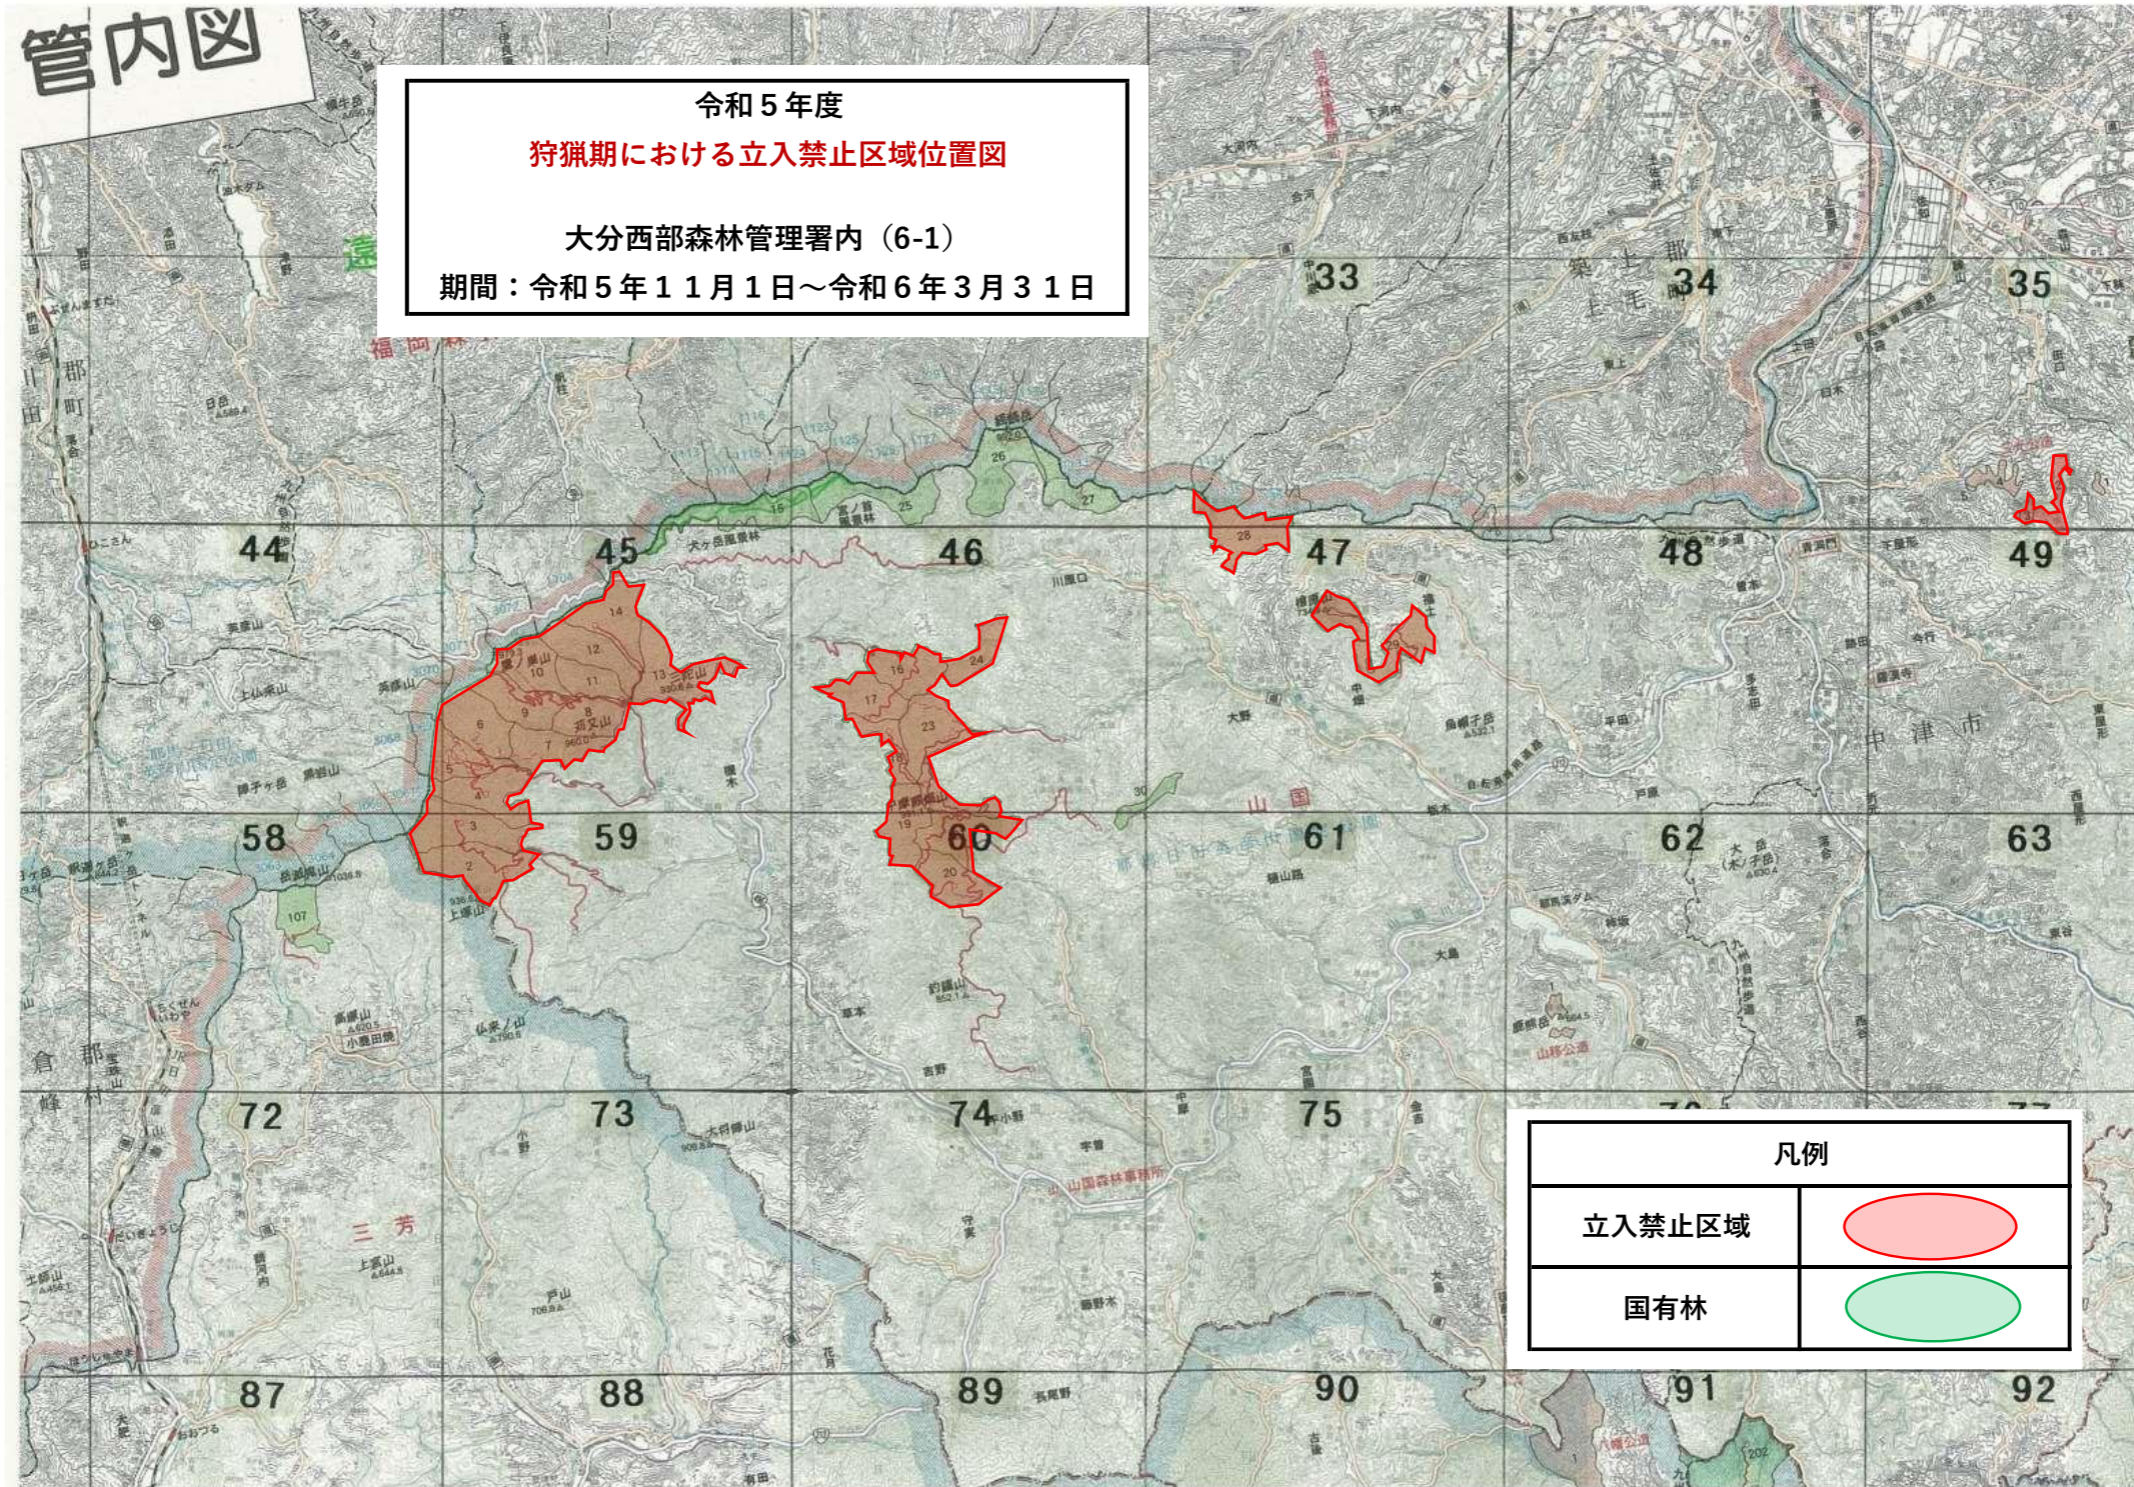

管内図

令和5年度 狩猟期における立入禁止区域位置図

大分西部森林管理署内 (6-1)
期間：令和5年11月1日～令和6年3月31日

凡例	
立入禁止区域	
国有林	