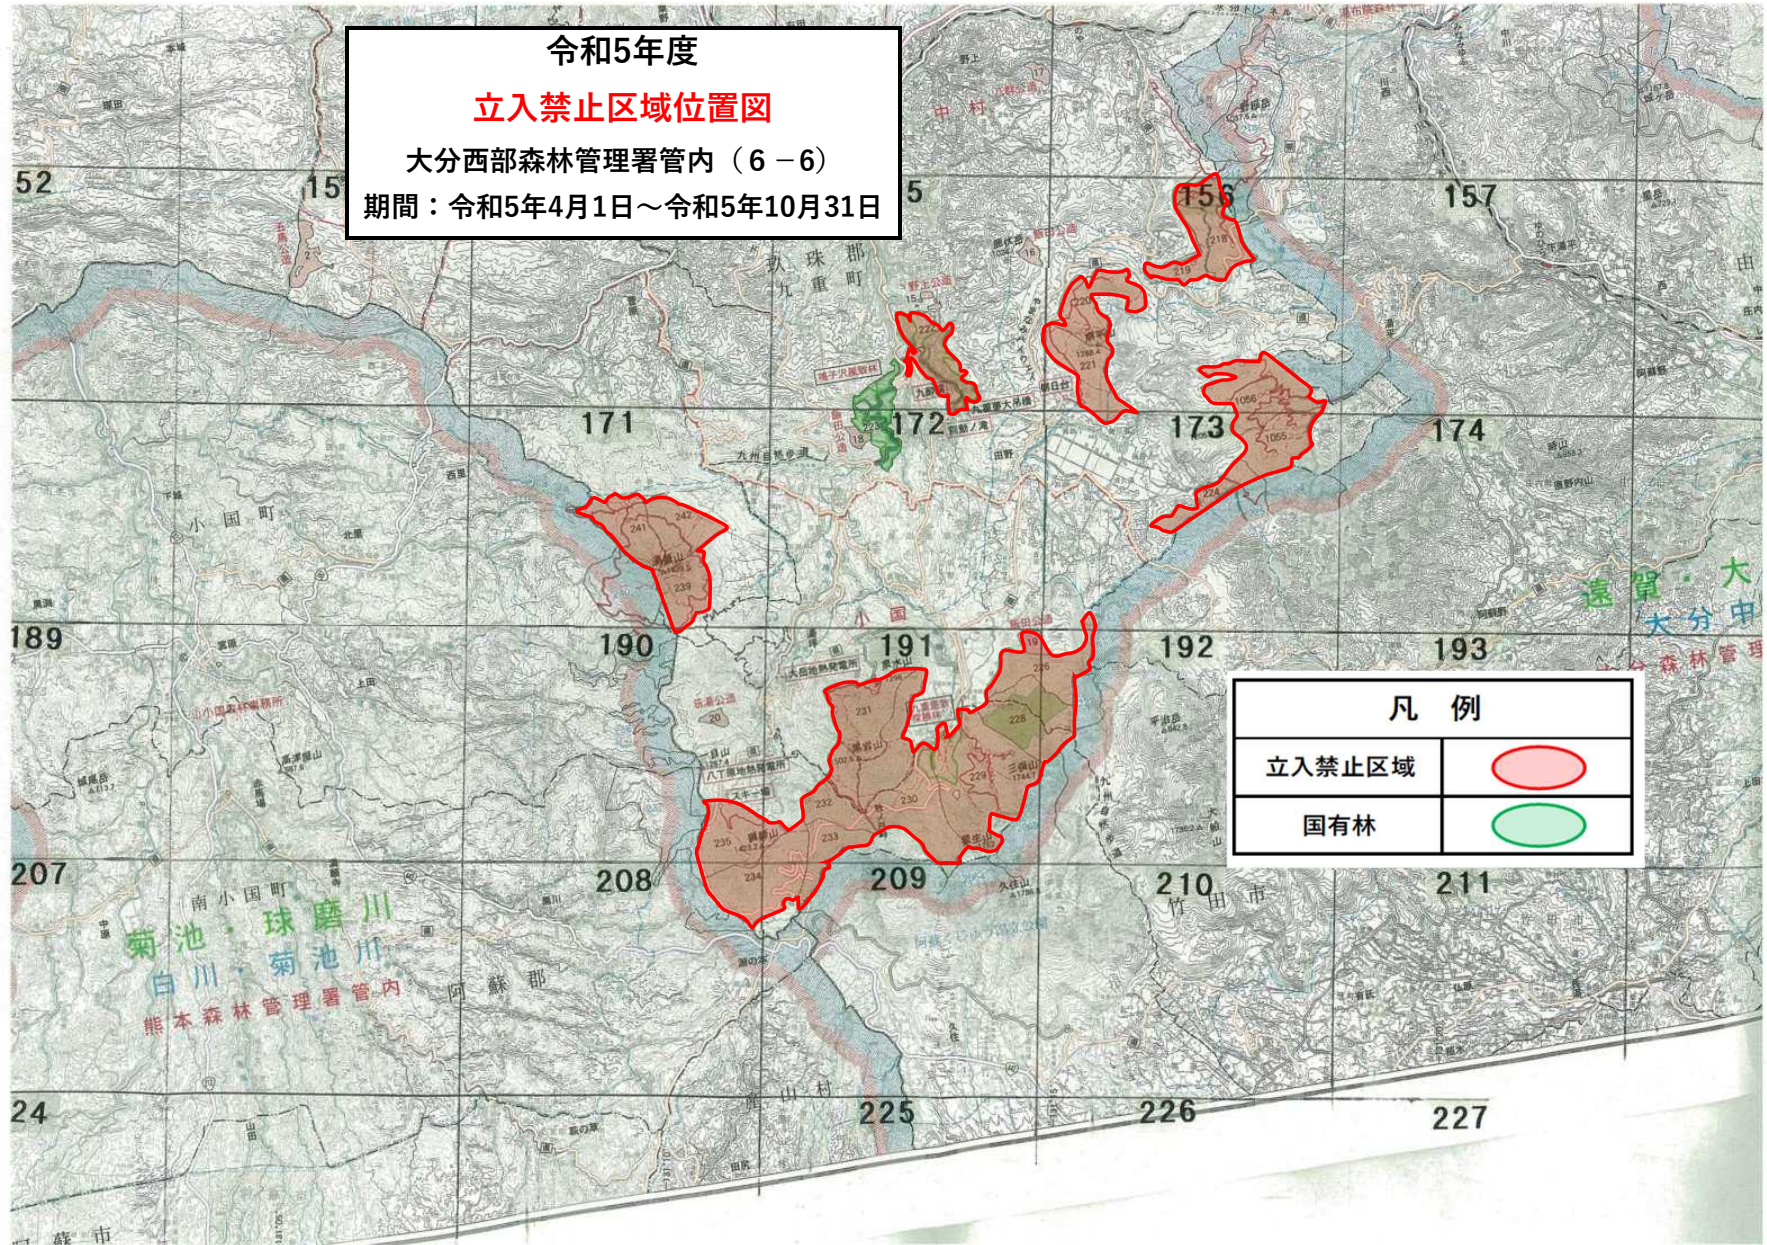

令和5年度

立入禁止区域位置図

大分西部森林管理署管内（6-6）

期間：令和5年4月1日～令和5年10月31日

凡例

立入禁止区域	
国有林	