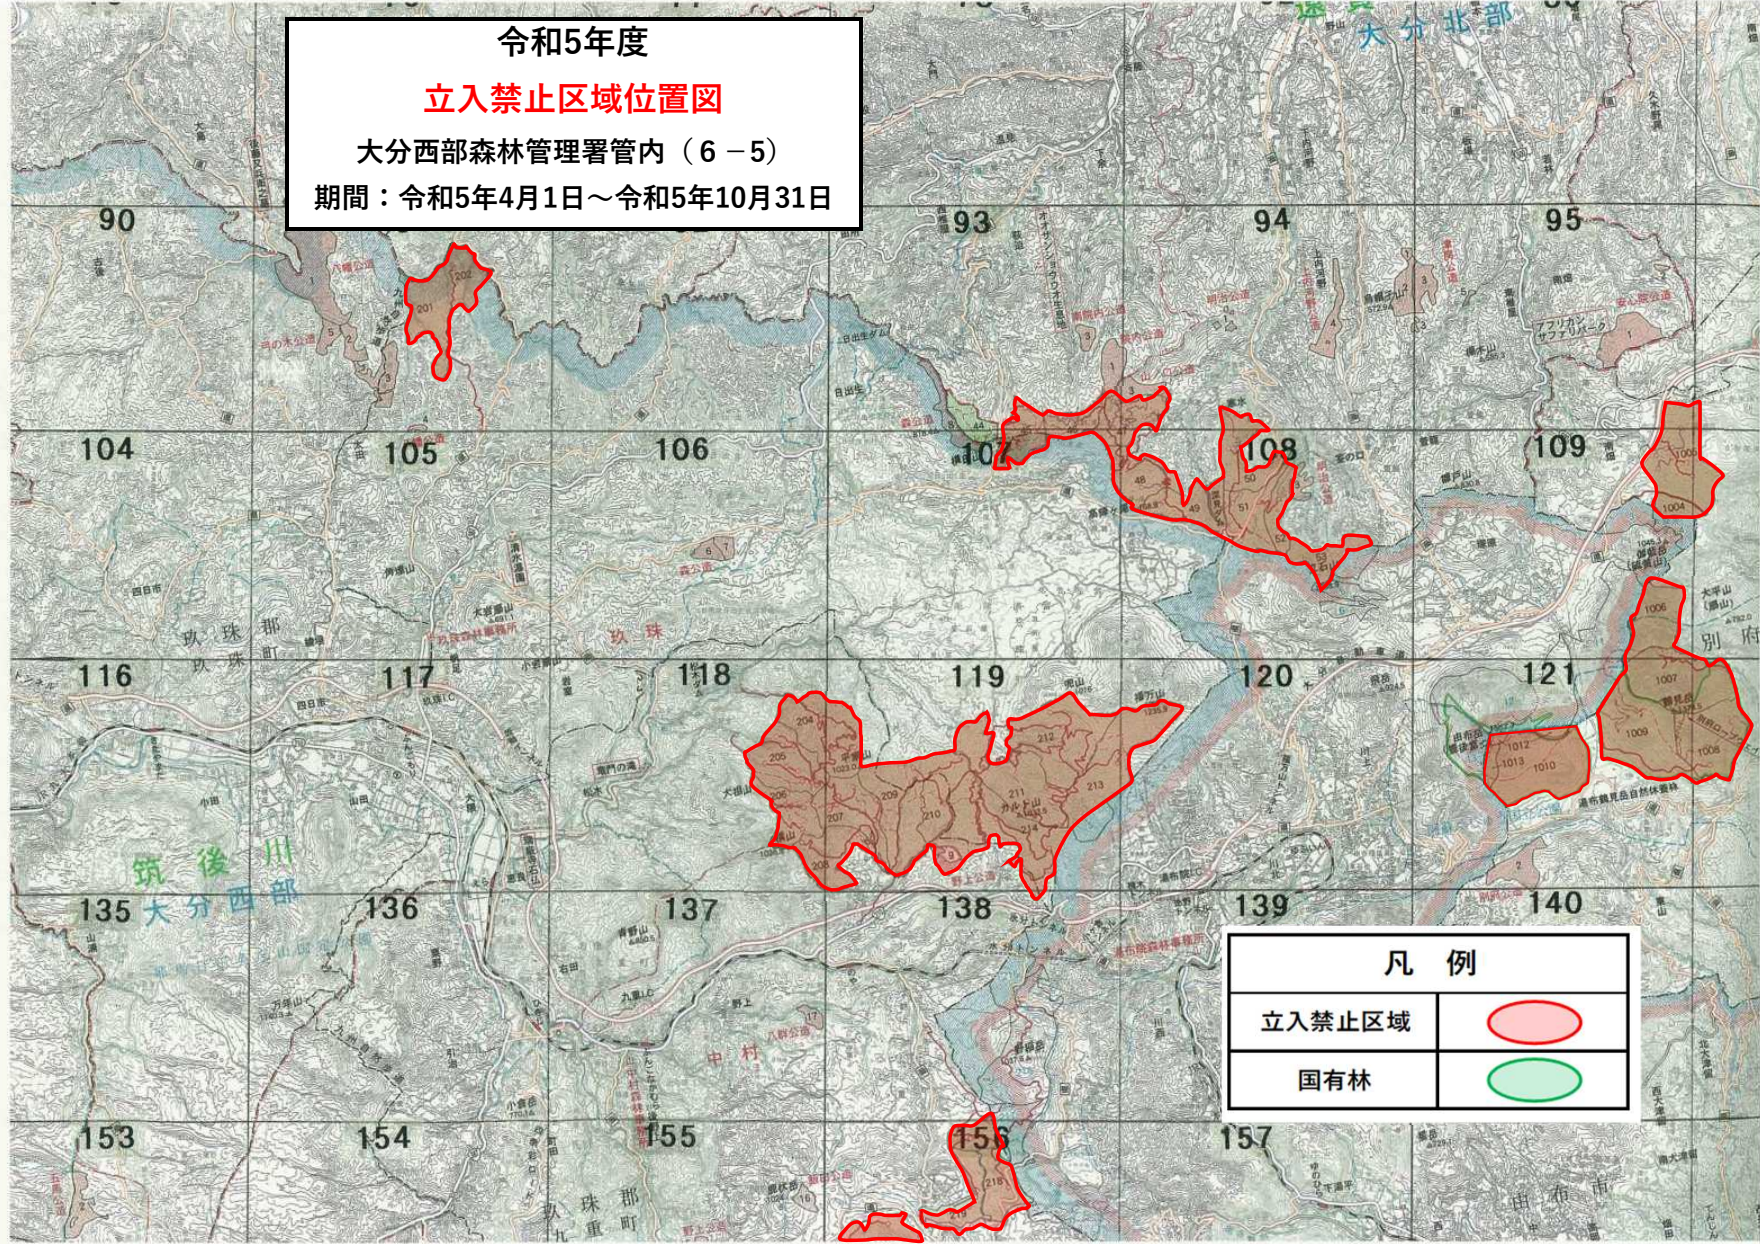

令和5年度
立入禁止区域位置図
 大分西部森林管理署管内（6-5）
 期間：令和5年4月1日～令和5年10月31日

凡 例	
立入禁止区域	
国有林	