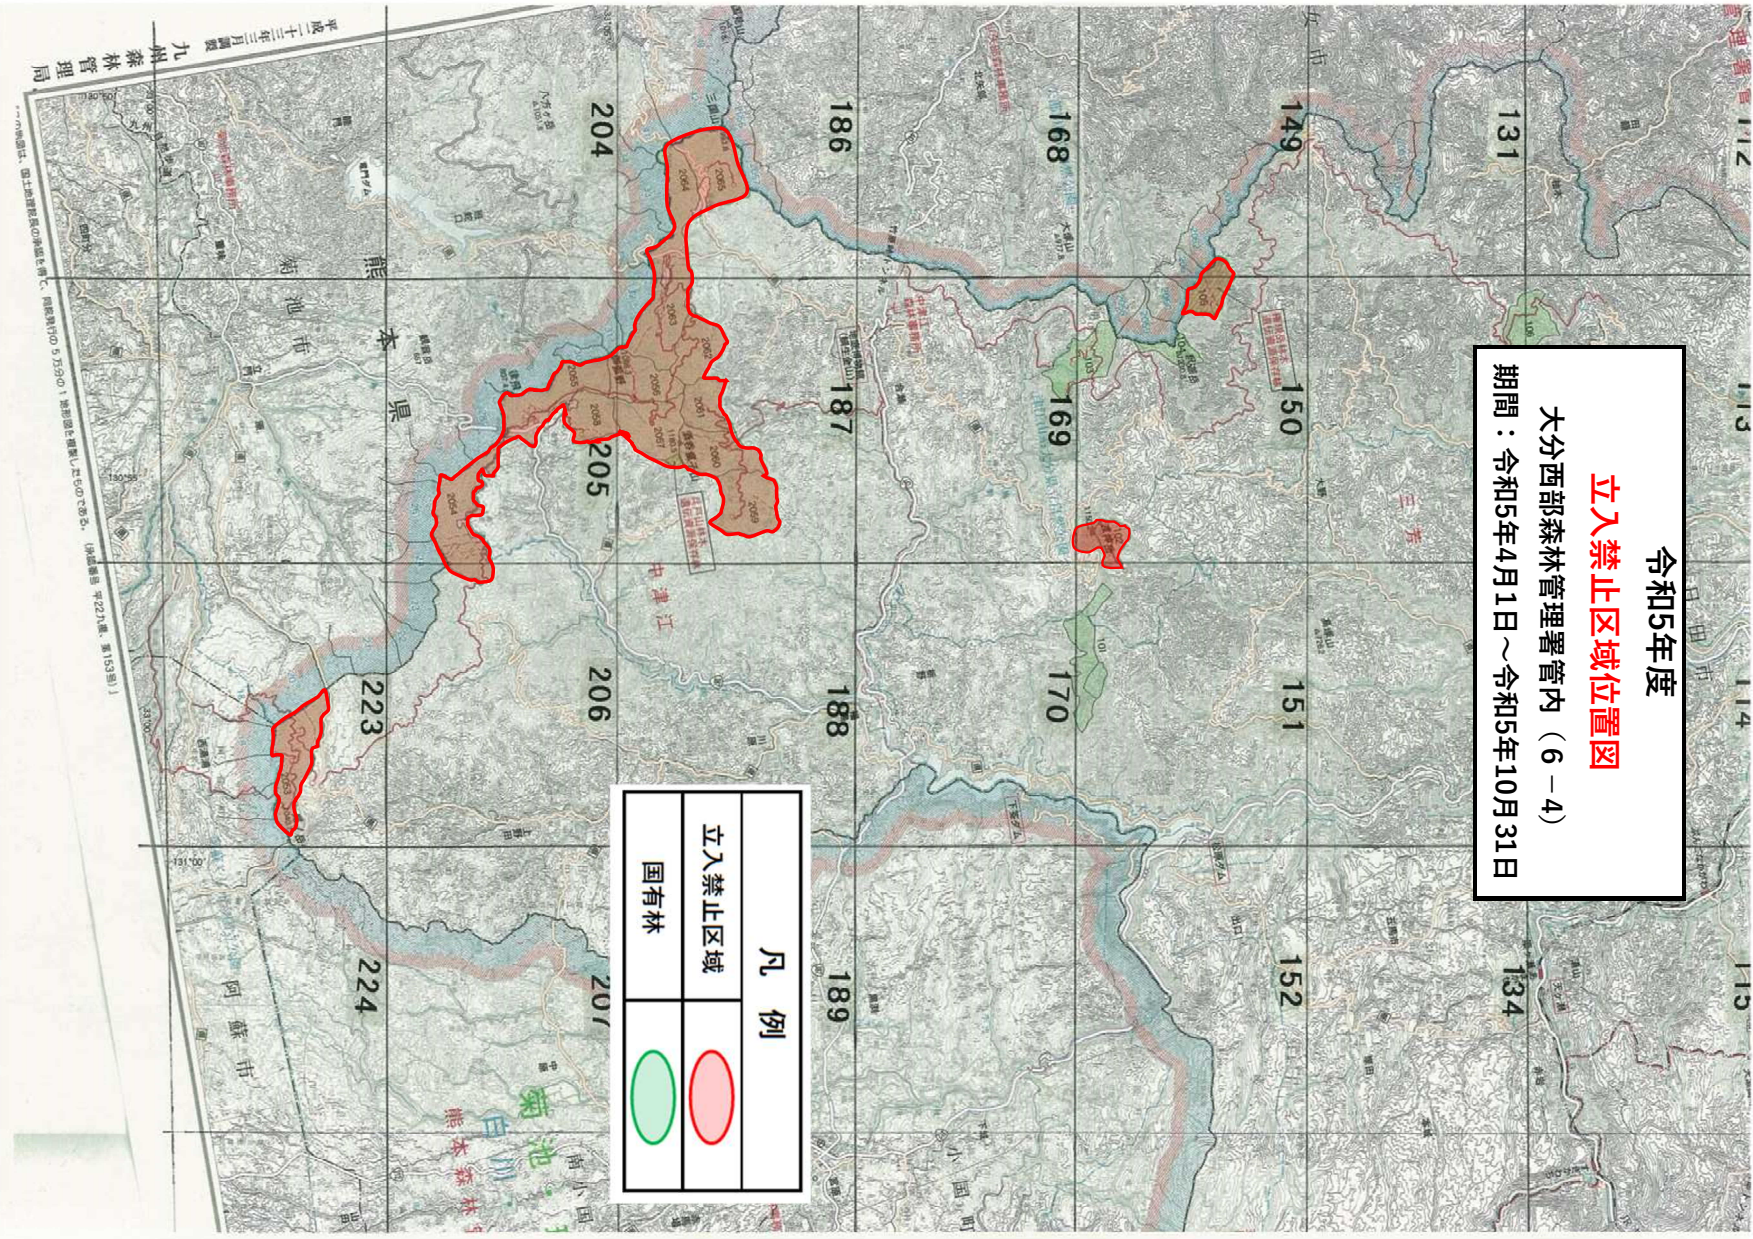

令和5年度
立入禁止区域位置図
 大分西部森林管理署管内（6-4）
 期間：令和5年4月1日～令和5年10月31日

凡 例	
立入禁止区域	
国有林	

平成二十三年三月現在 九州森林管理局