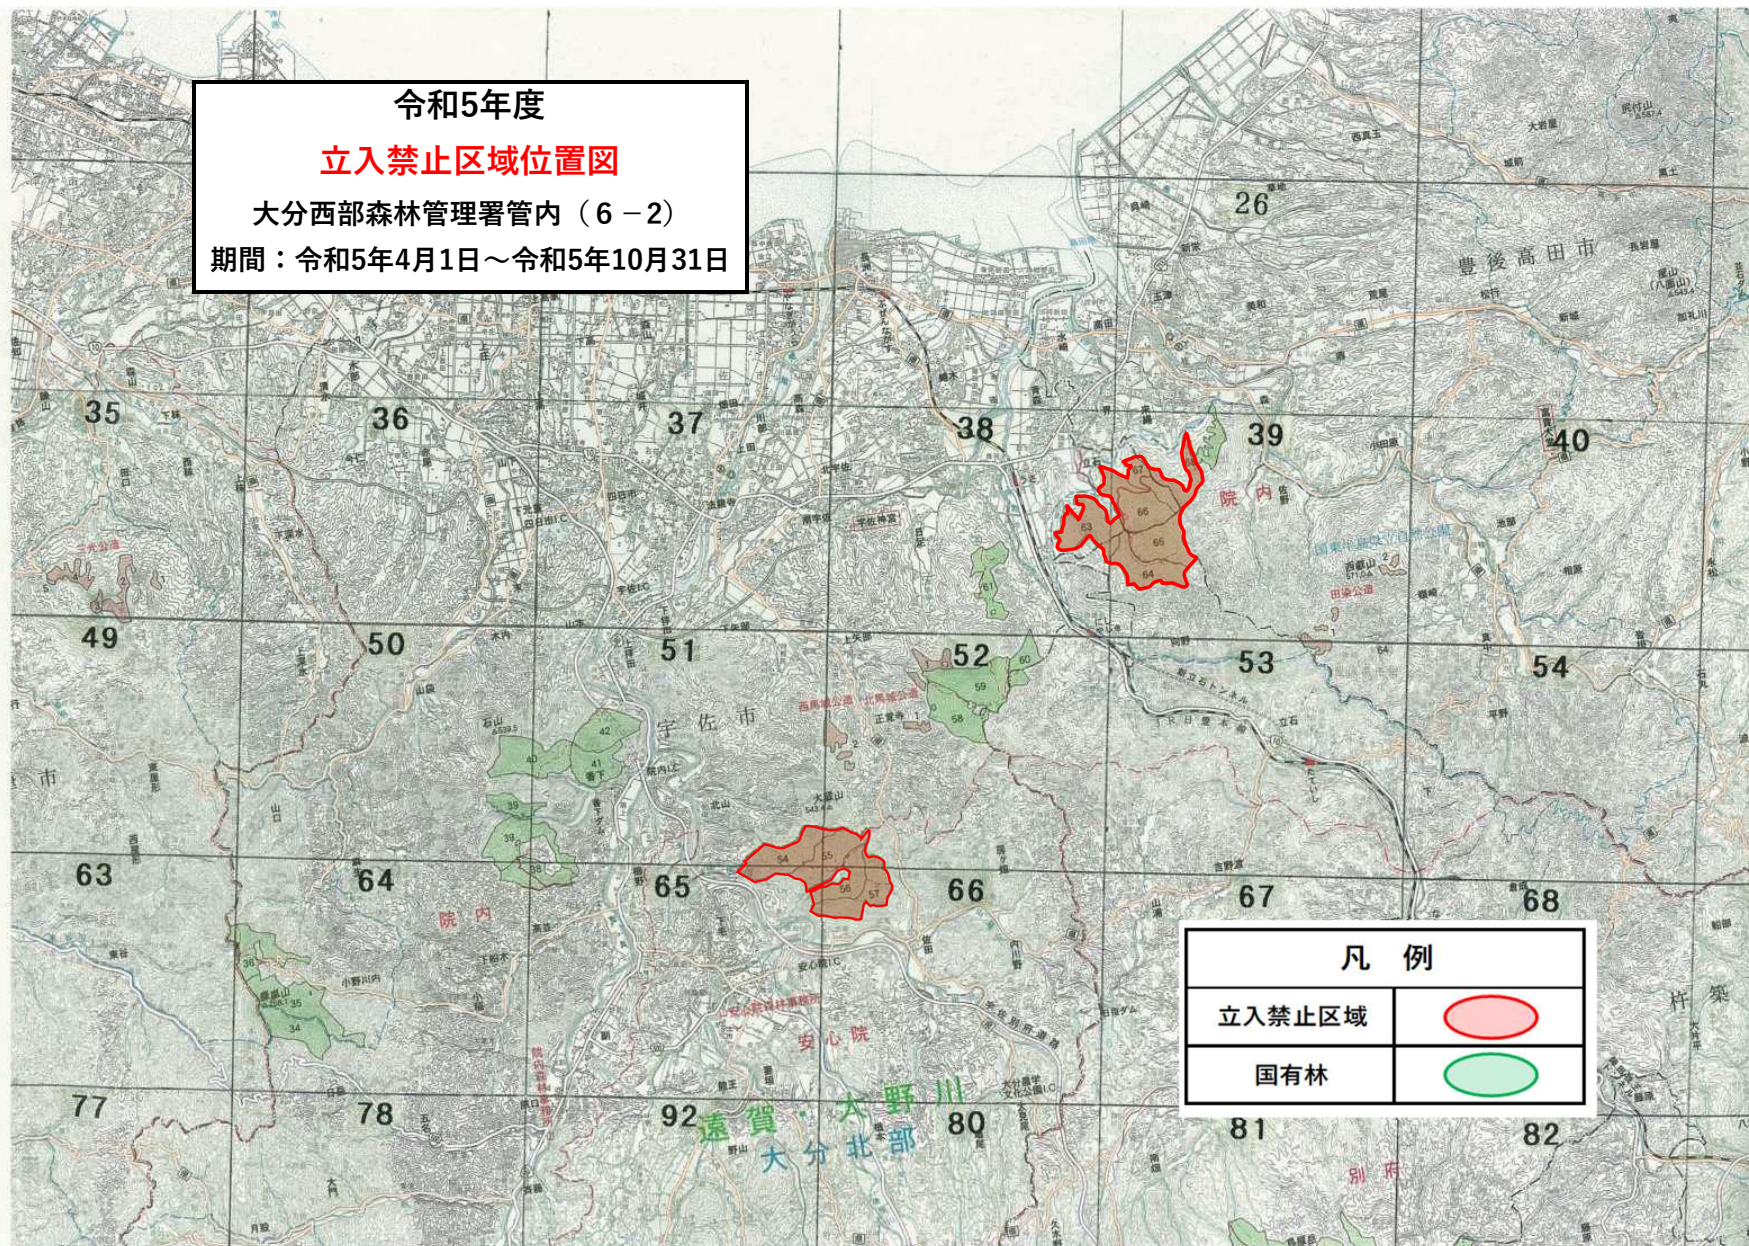

令和5年度

立入禁止区域位置図

大分西部森林管理署管内（6-2）

期間：令和5年4月1日～令和5年10月31日

凡例

立入禁止区域

国有林