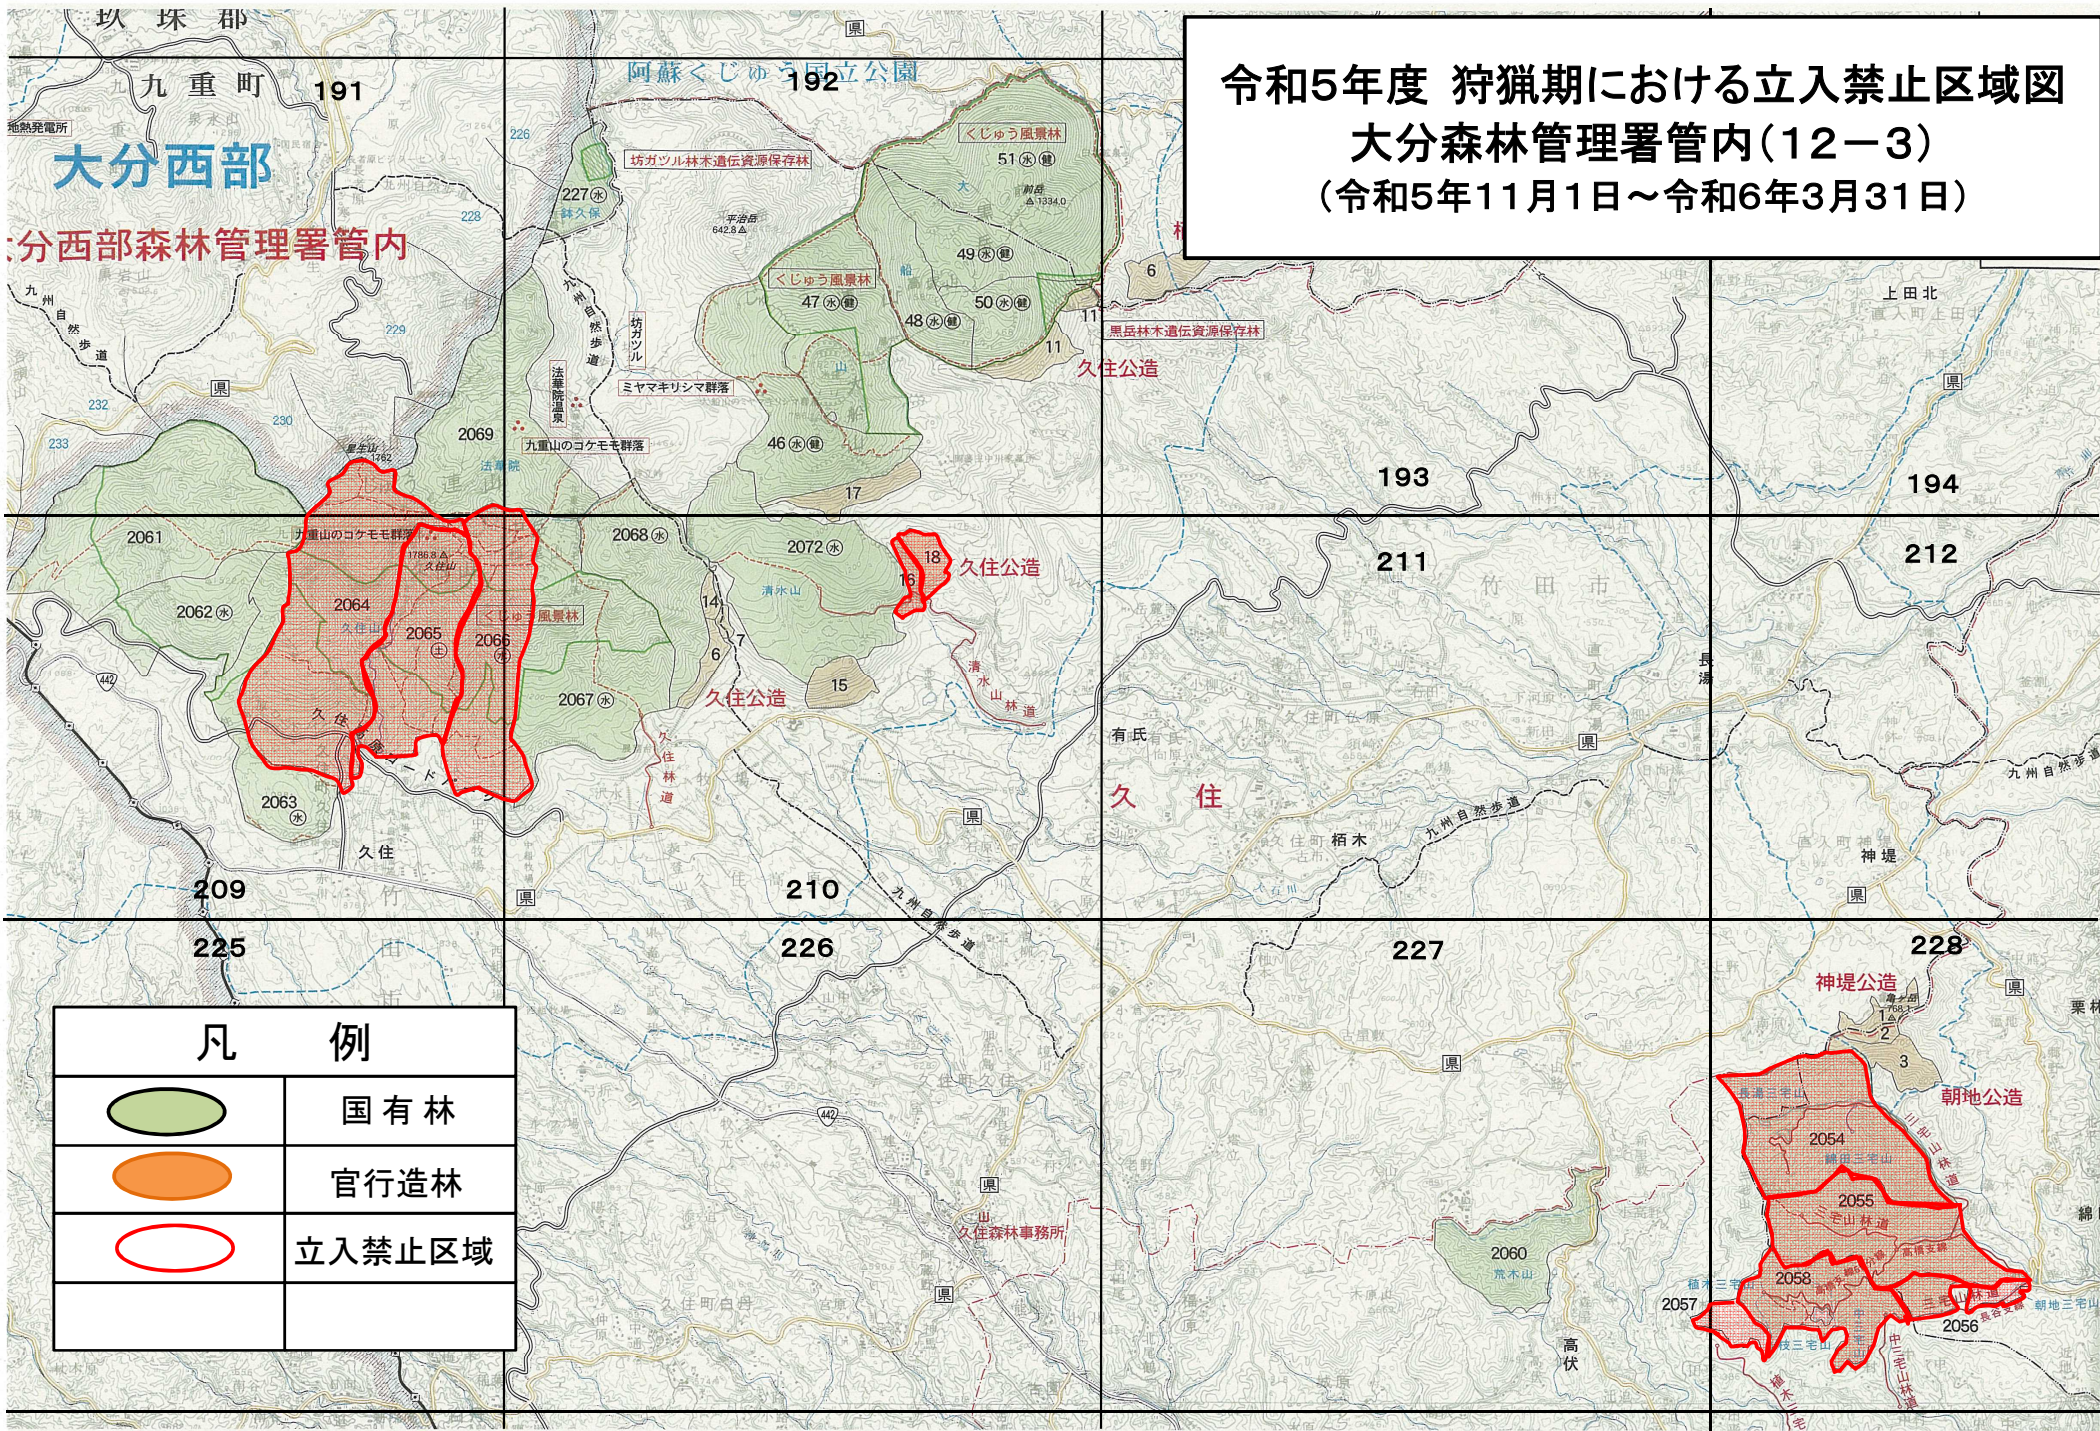

令和5年度 狩猟期における立入禁止区域図
大分森林管理署管内(12-3)
(令和5年11月1日~令和6年3月31日)

凡 例	
	国有林
	官行造林
	立入禁止区域